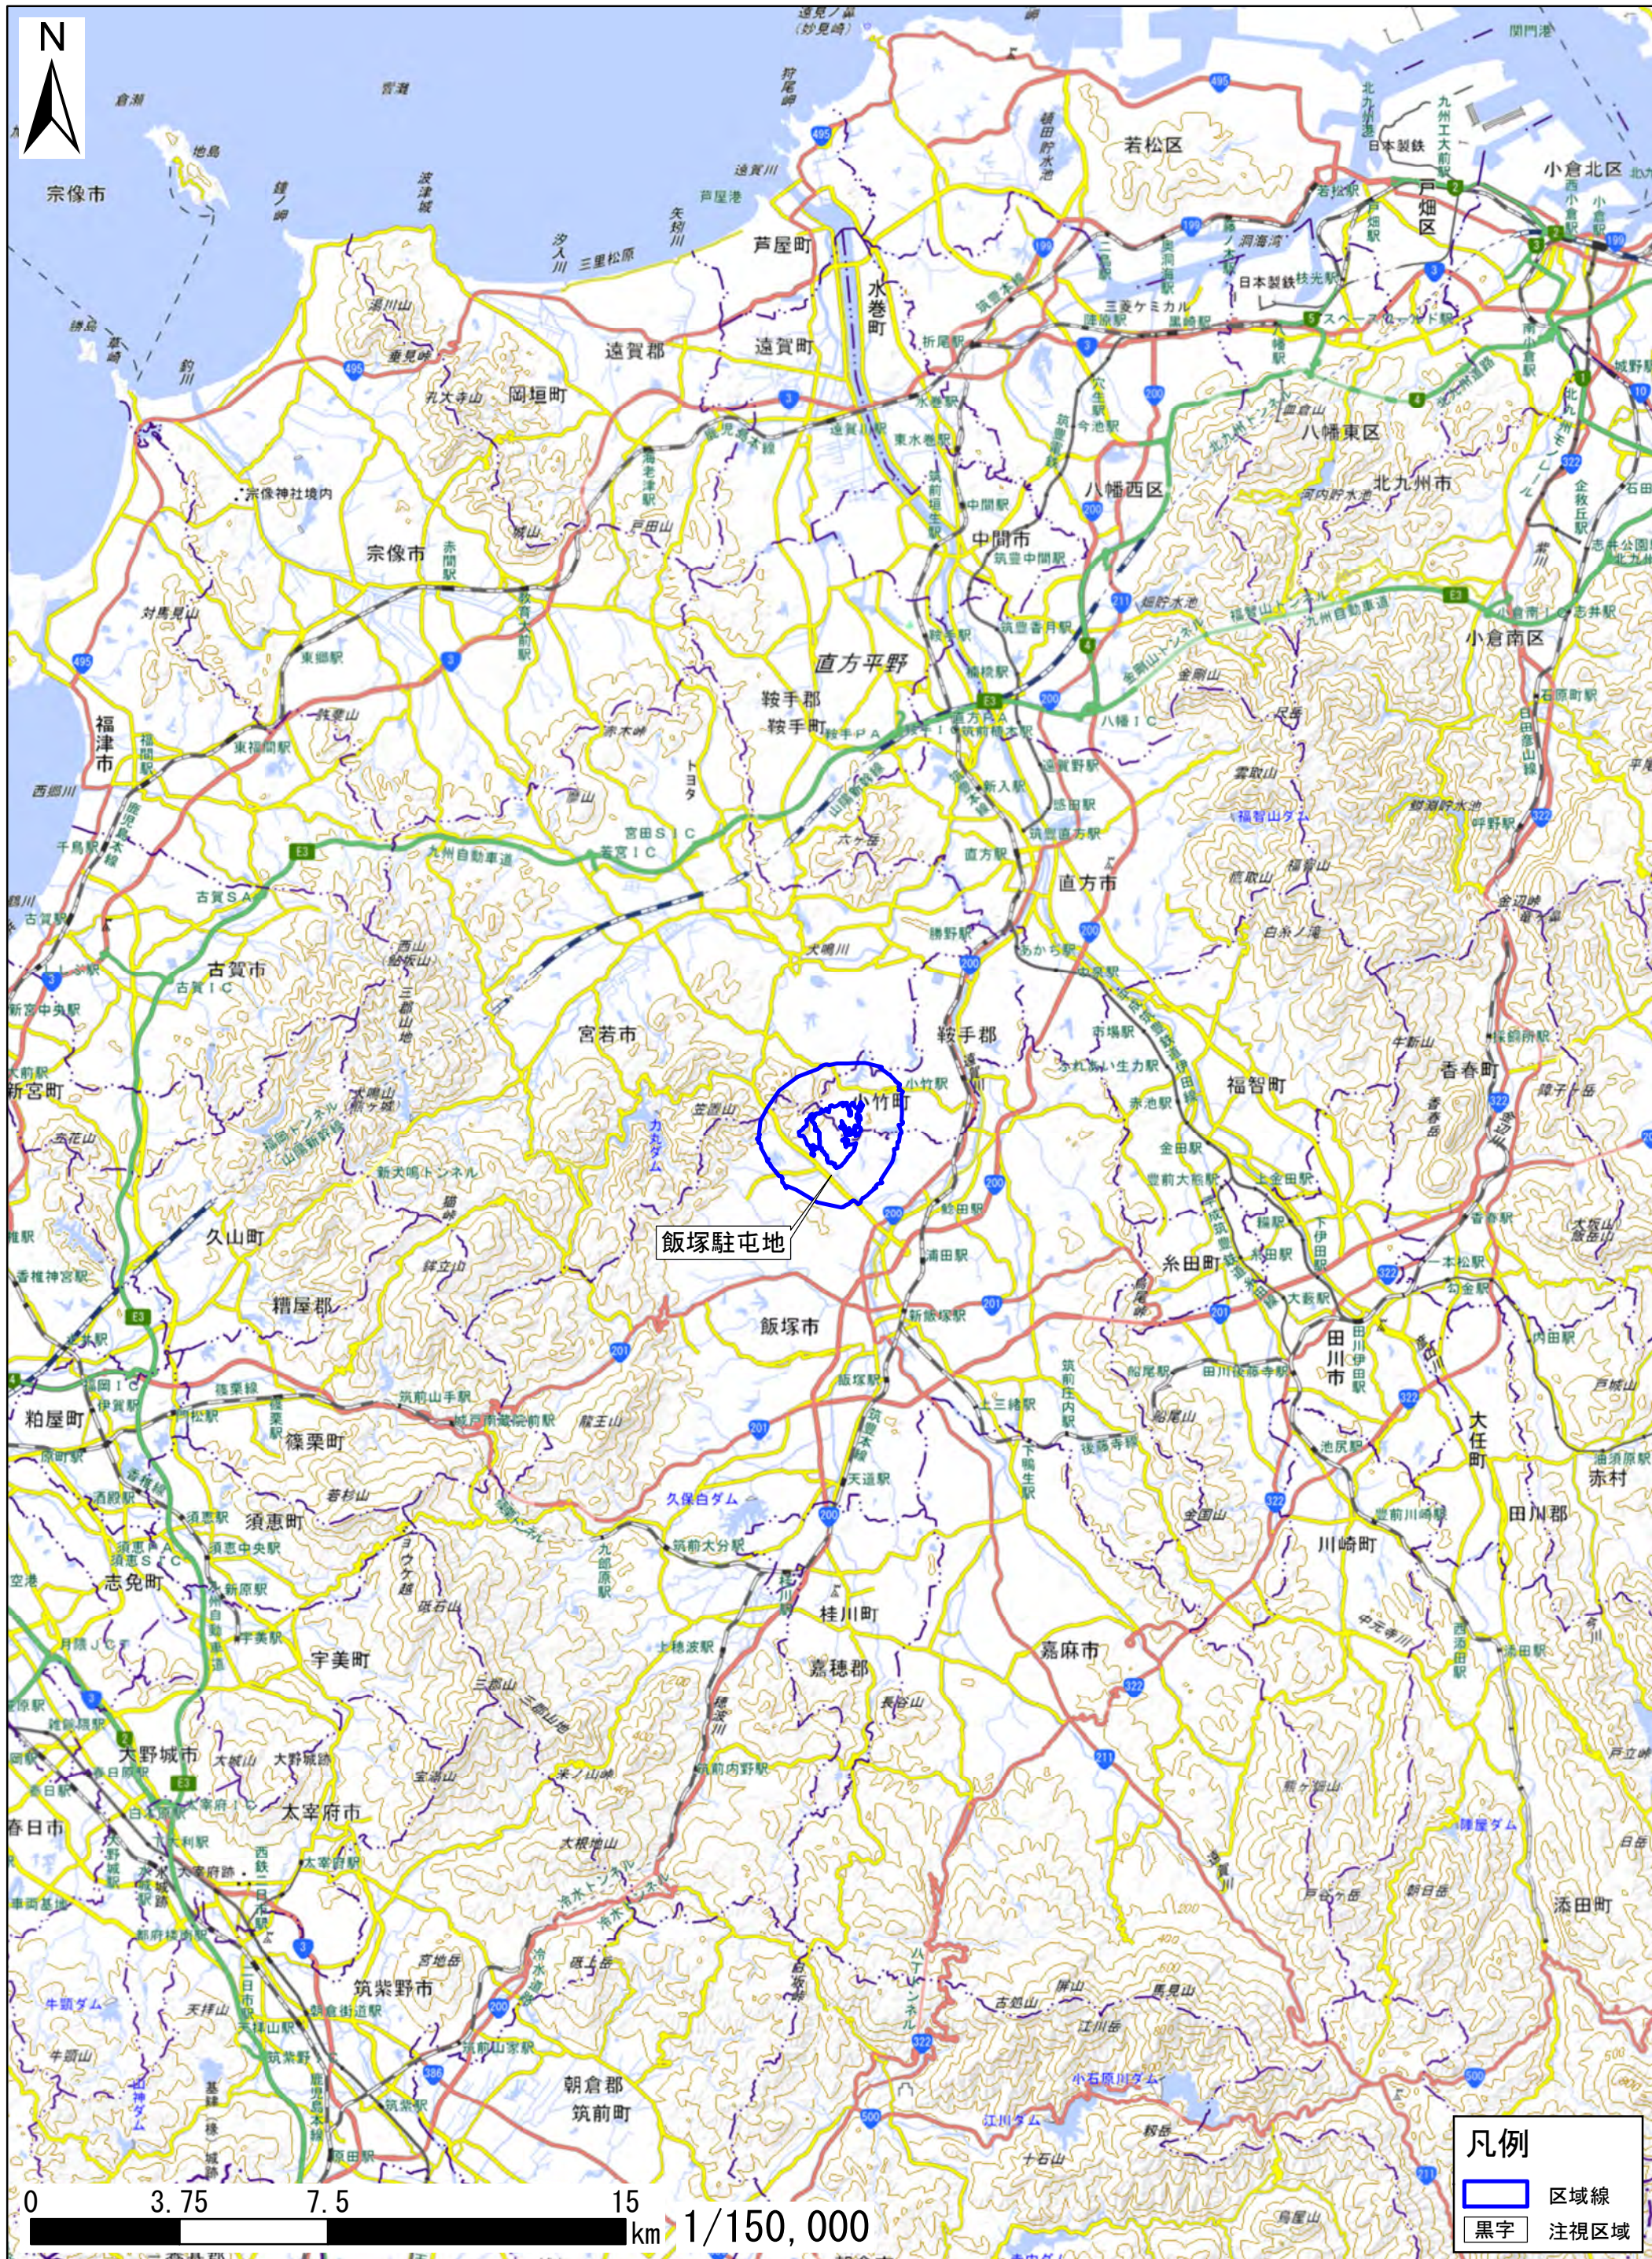

福岡県飯塚市、宮若市、鞍手郡小竹町

この地図は、地理院地図に区域情報を追記して作成しています。また、地図上に記載した区域を示す線は、データ作成上の誤差が含まれます。本図は、令和5年8月時点のものです。