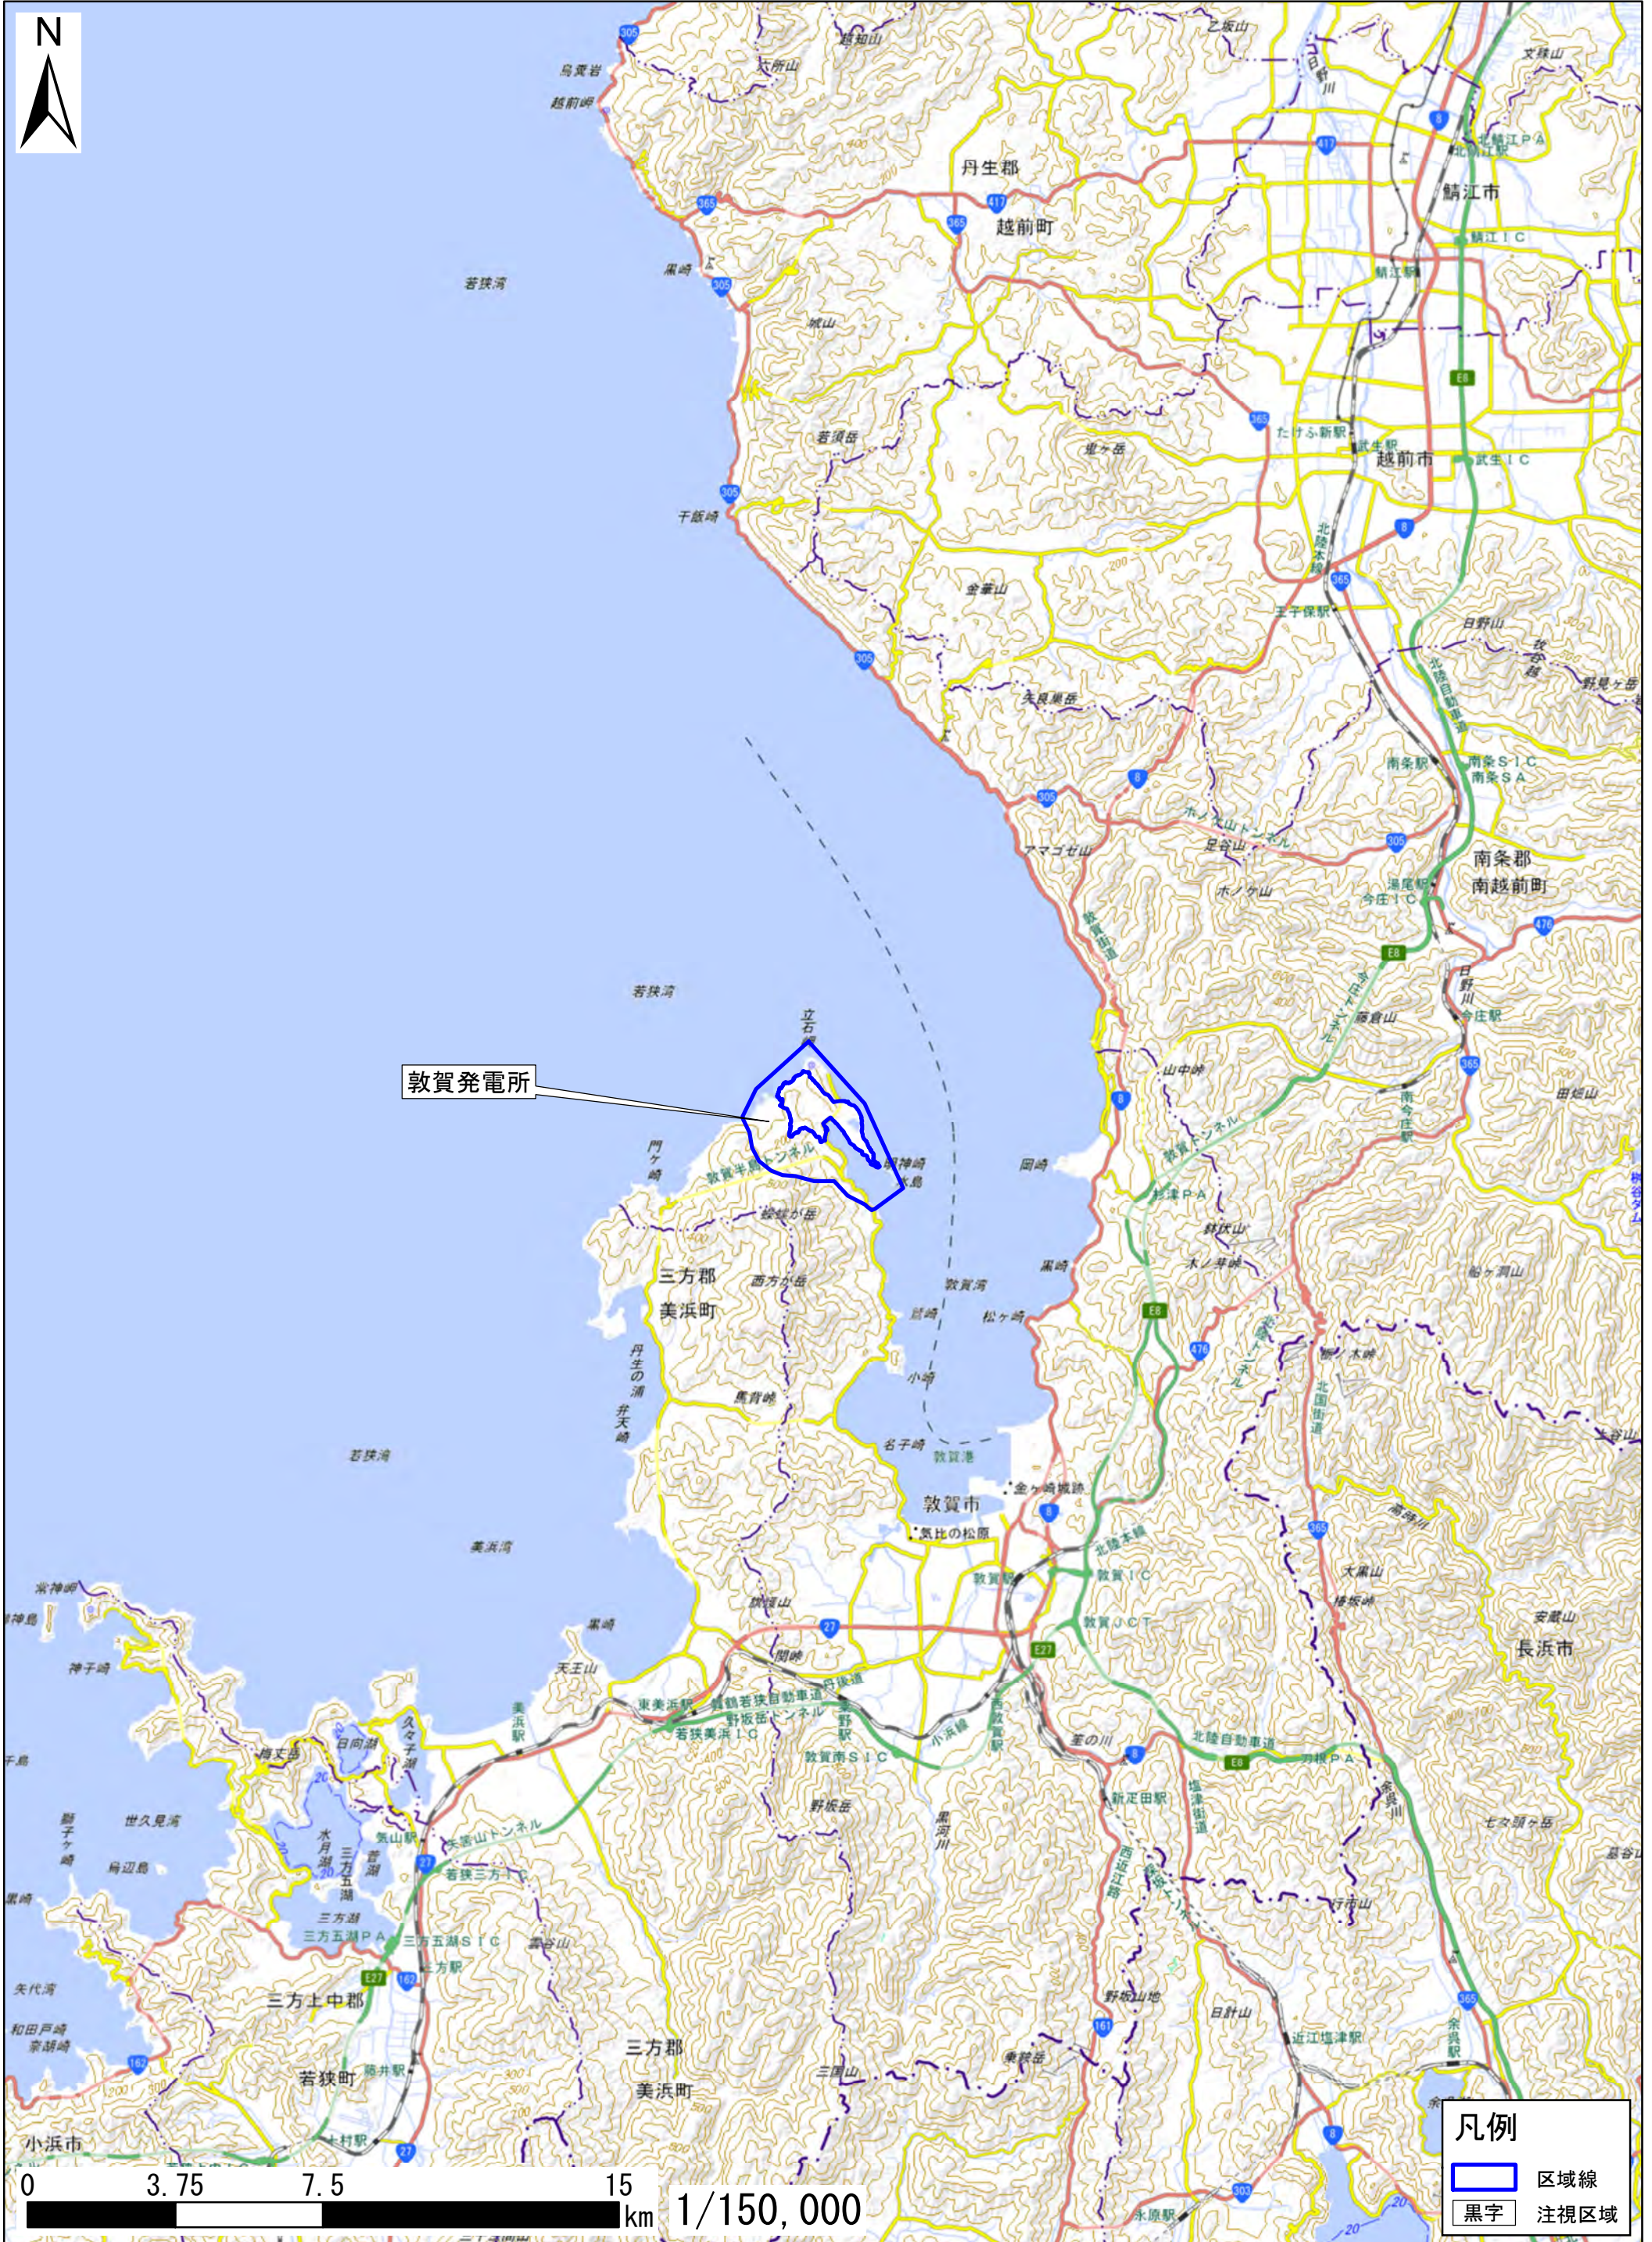

# 福井県敦賀市

この地図は、地理院地図に区域情報を追記して作成しています。  
また、地図上に記載した区域を示す線は、データ作成上の誤差が含まれます。本図は、令和5年12月時点のものです。