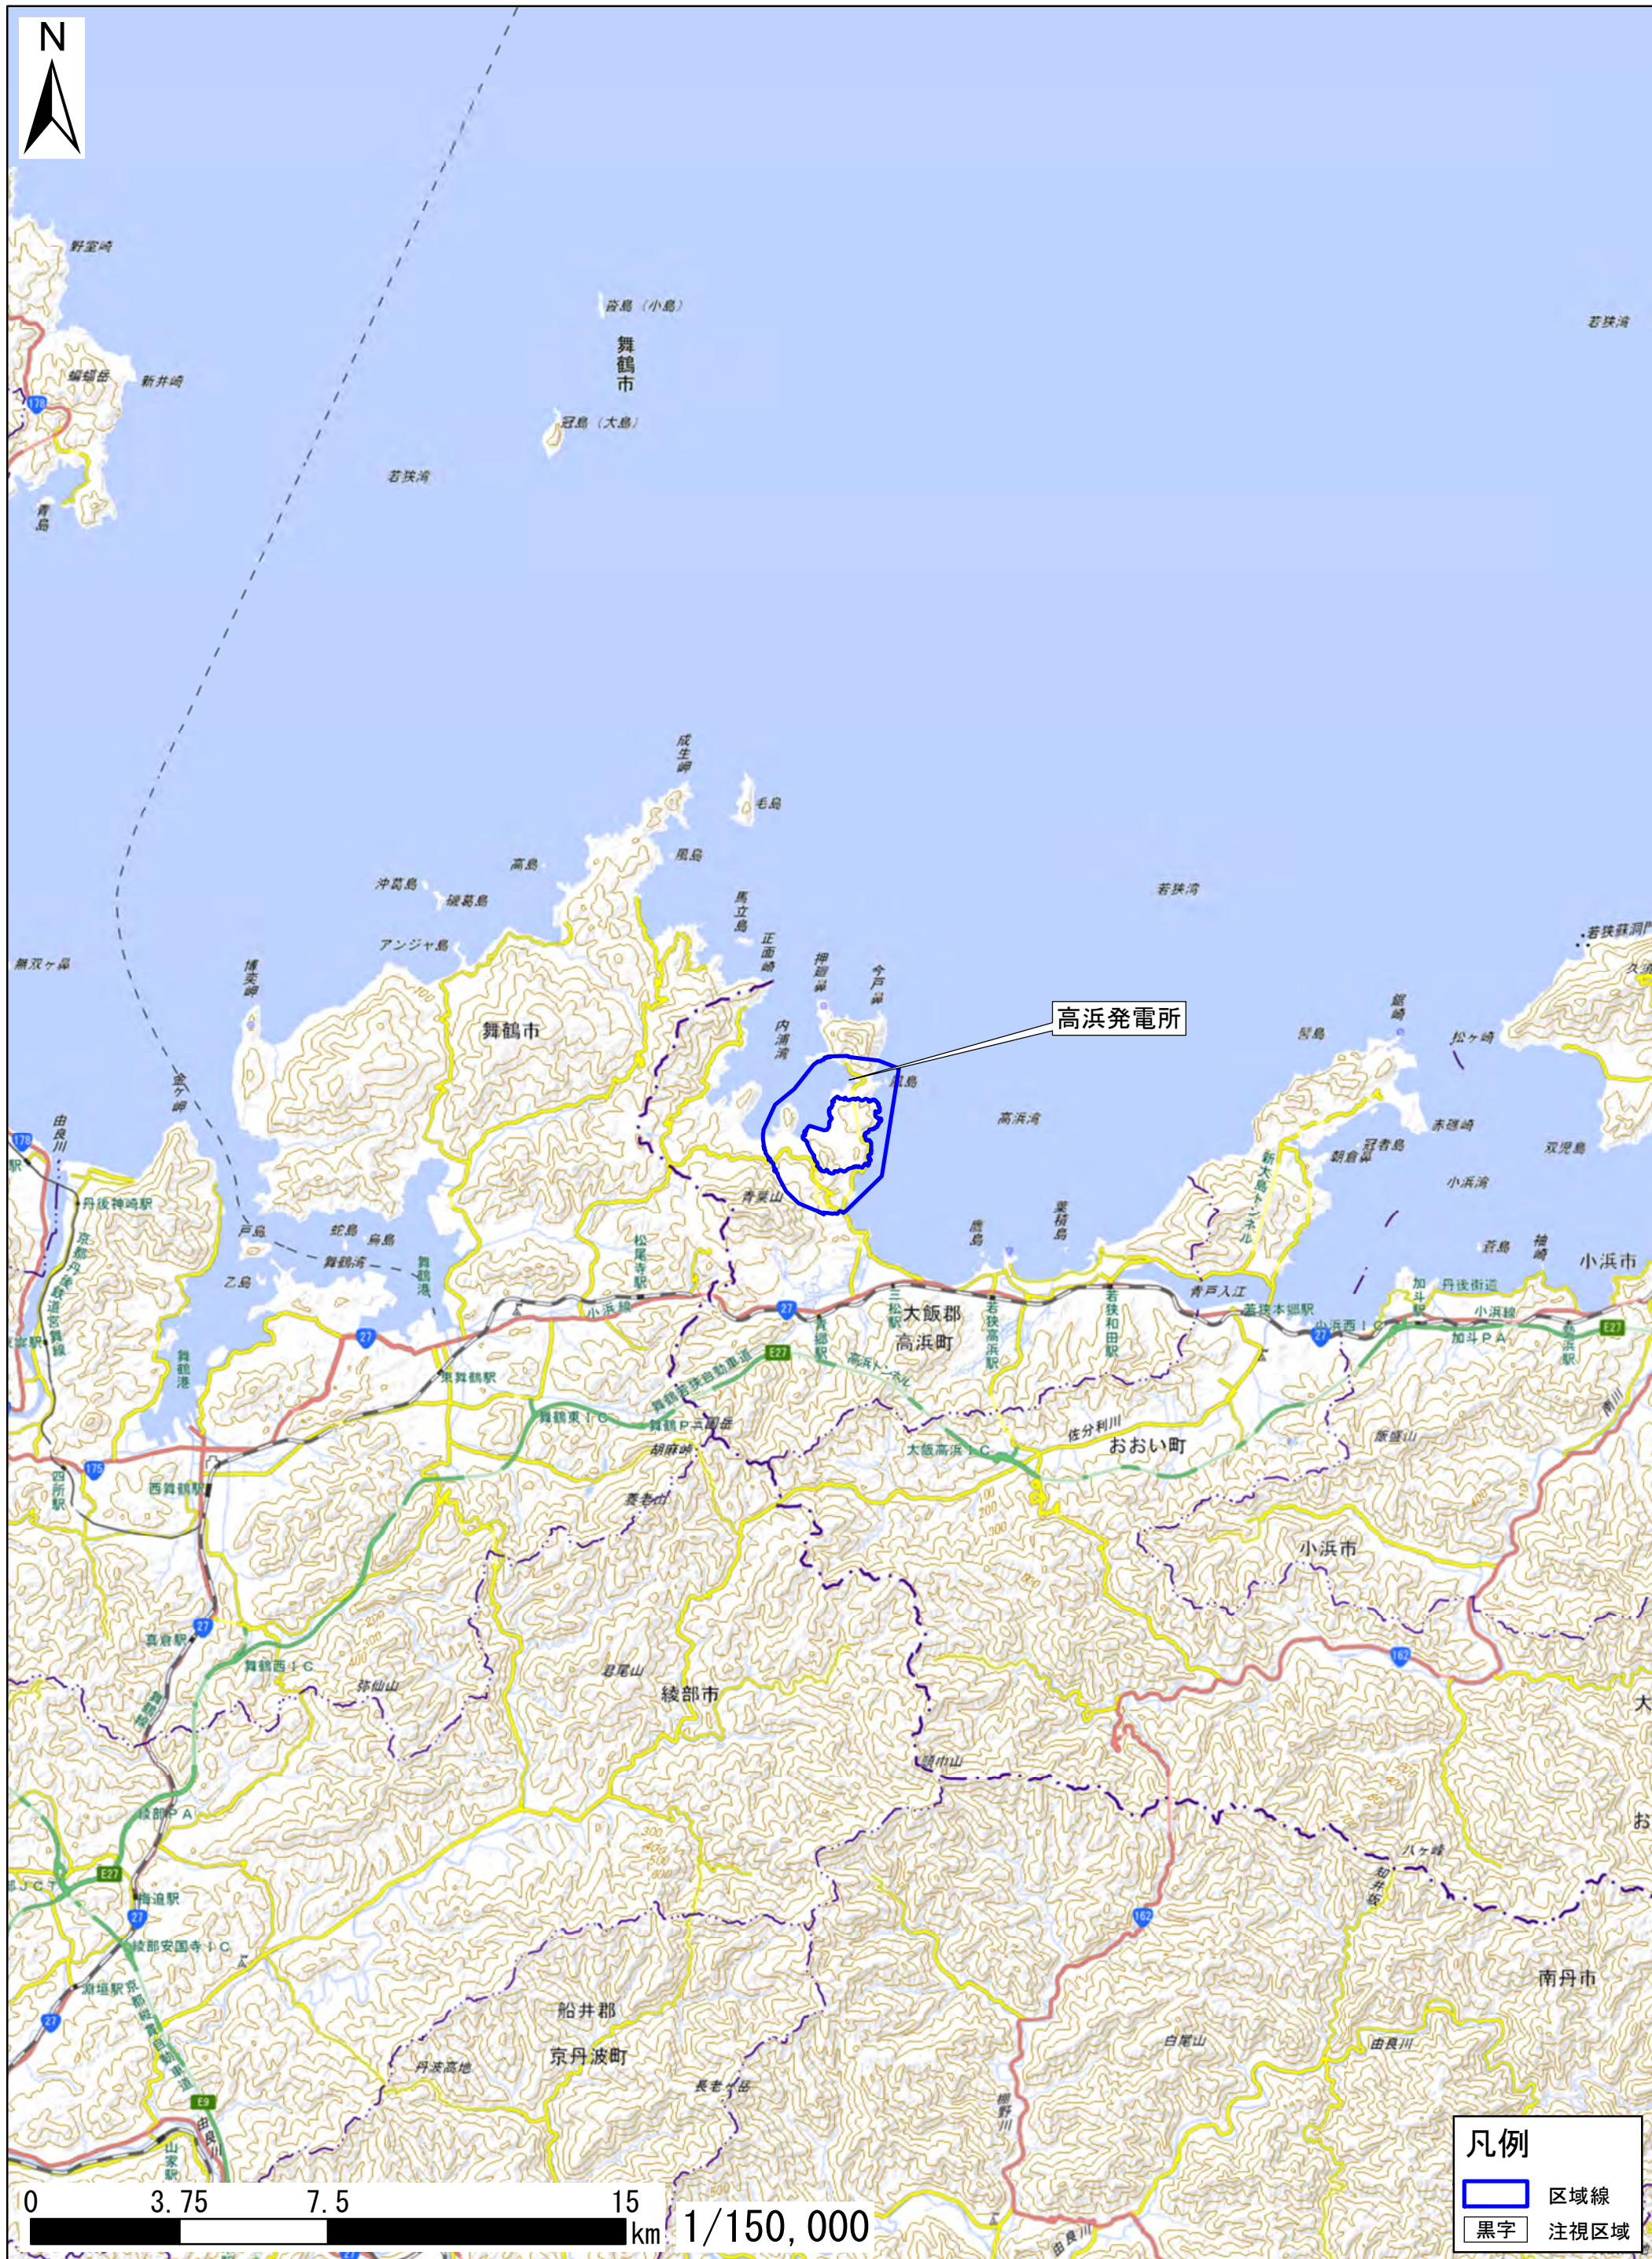

福井県大飯郡高浜町

凡例
区域線
黒字 注視区域