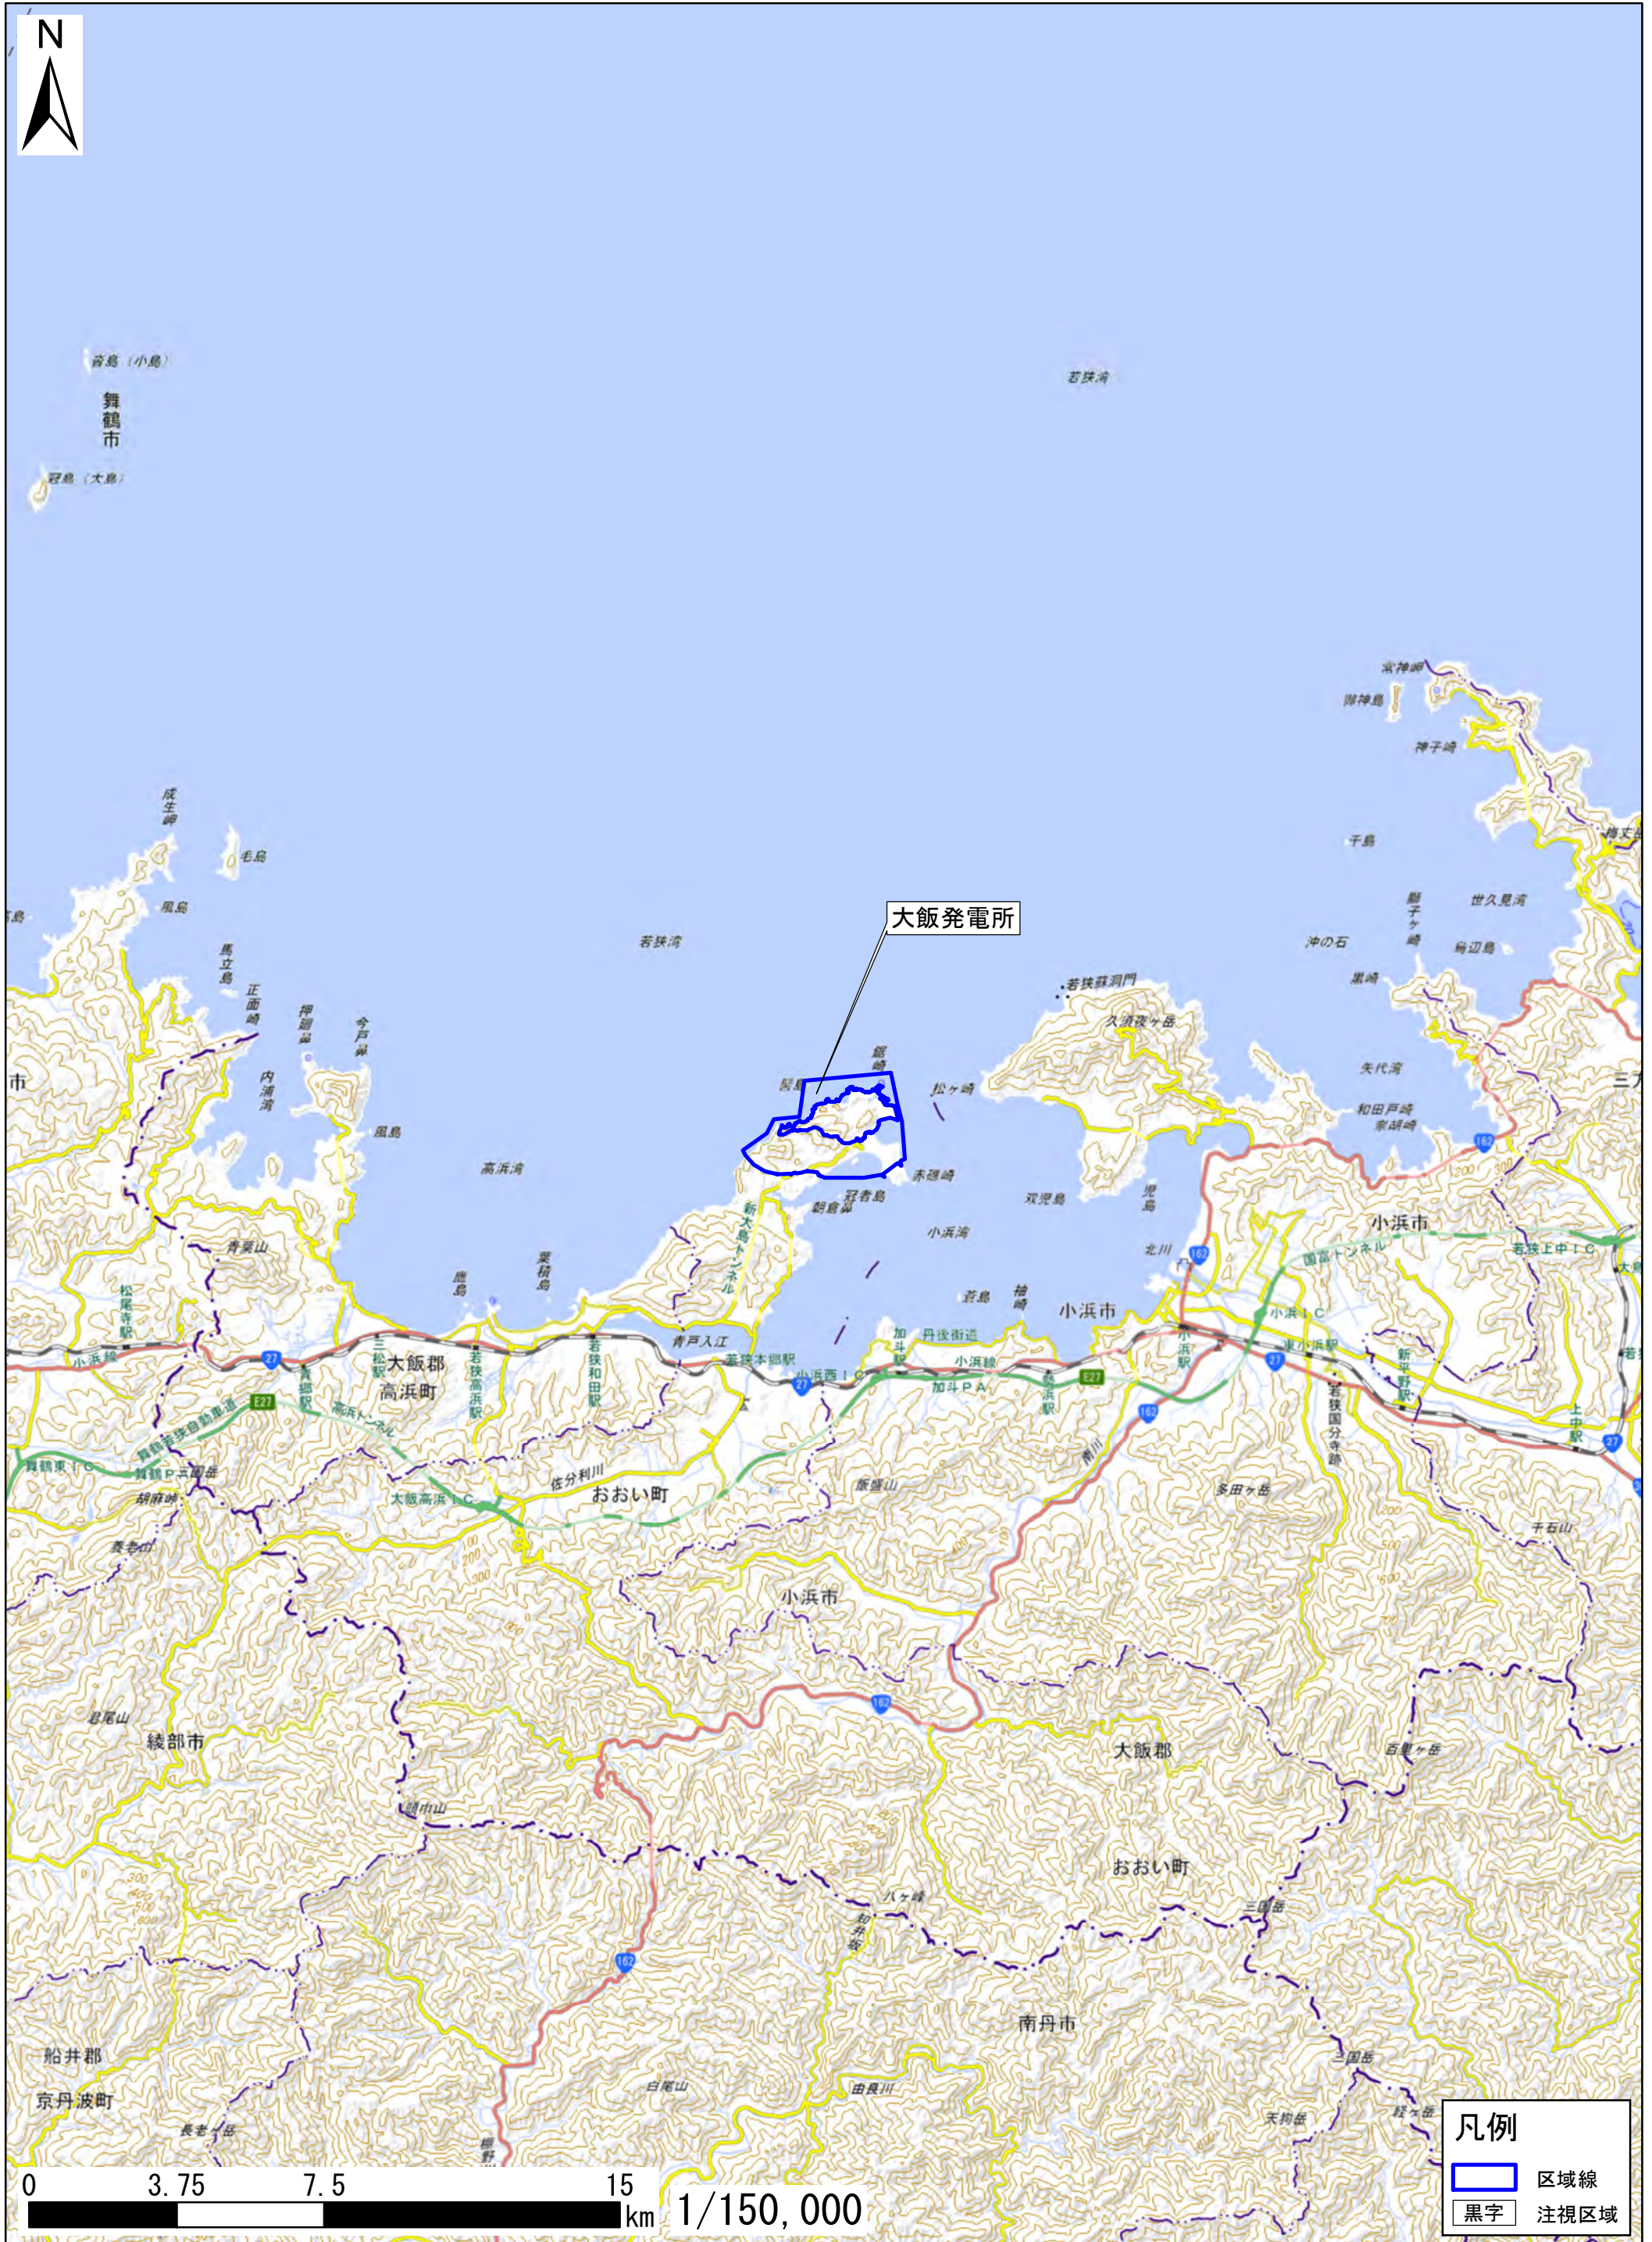

福井県大飯郡おおい町

この地図は、地理院地図に区域情報を追記して作成しています。
また、地図上に記載した区域を示す線は、データ作成上の誤差が含まれます。本図は、令和5年12月時点のものです。