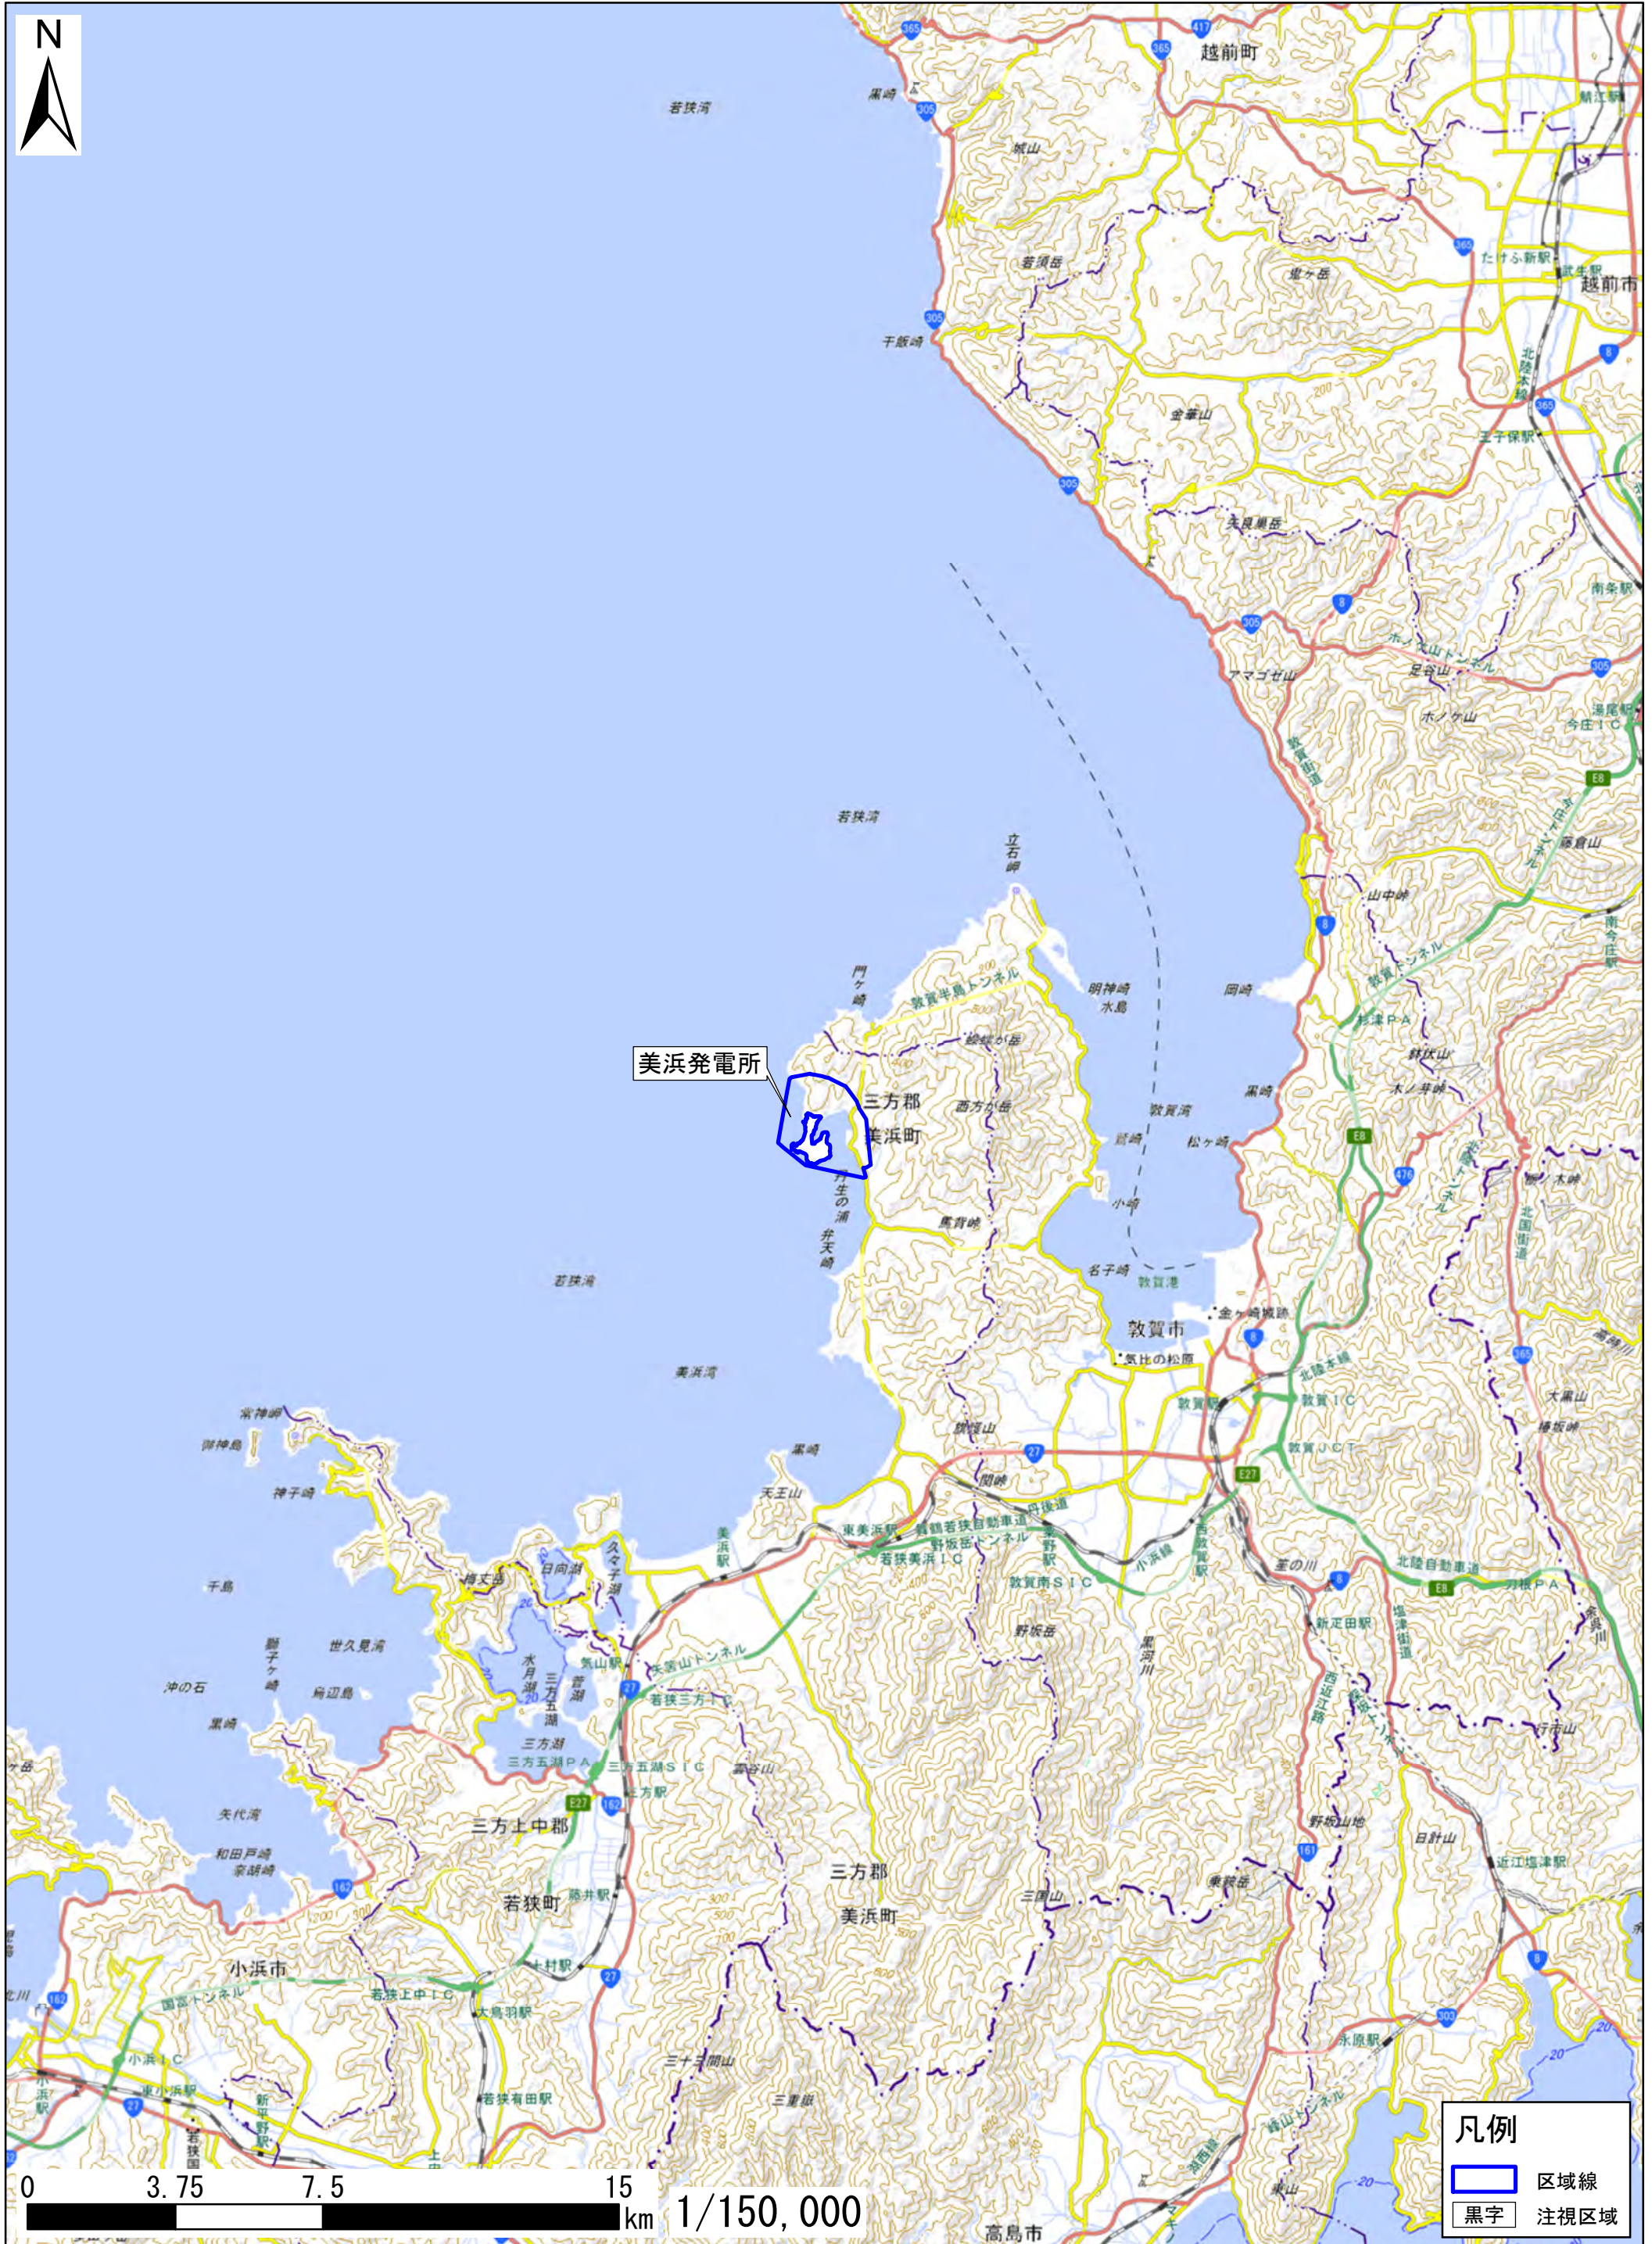

# 福井県三方郡美浜町

美浜発電所

凡例  
[Blue outline] 区域線  
[Black text] 注視区域

0 3.75 7.5 15 km 1/150,000