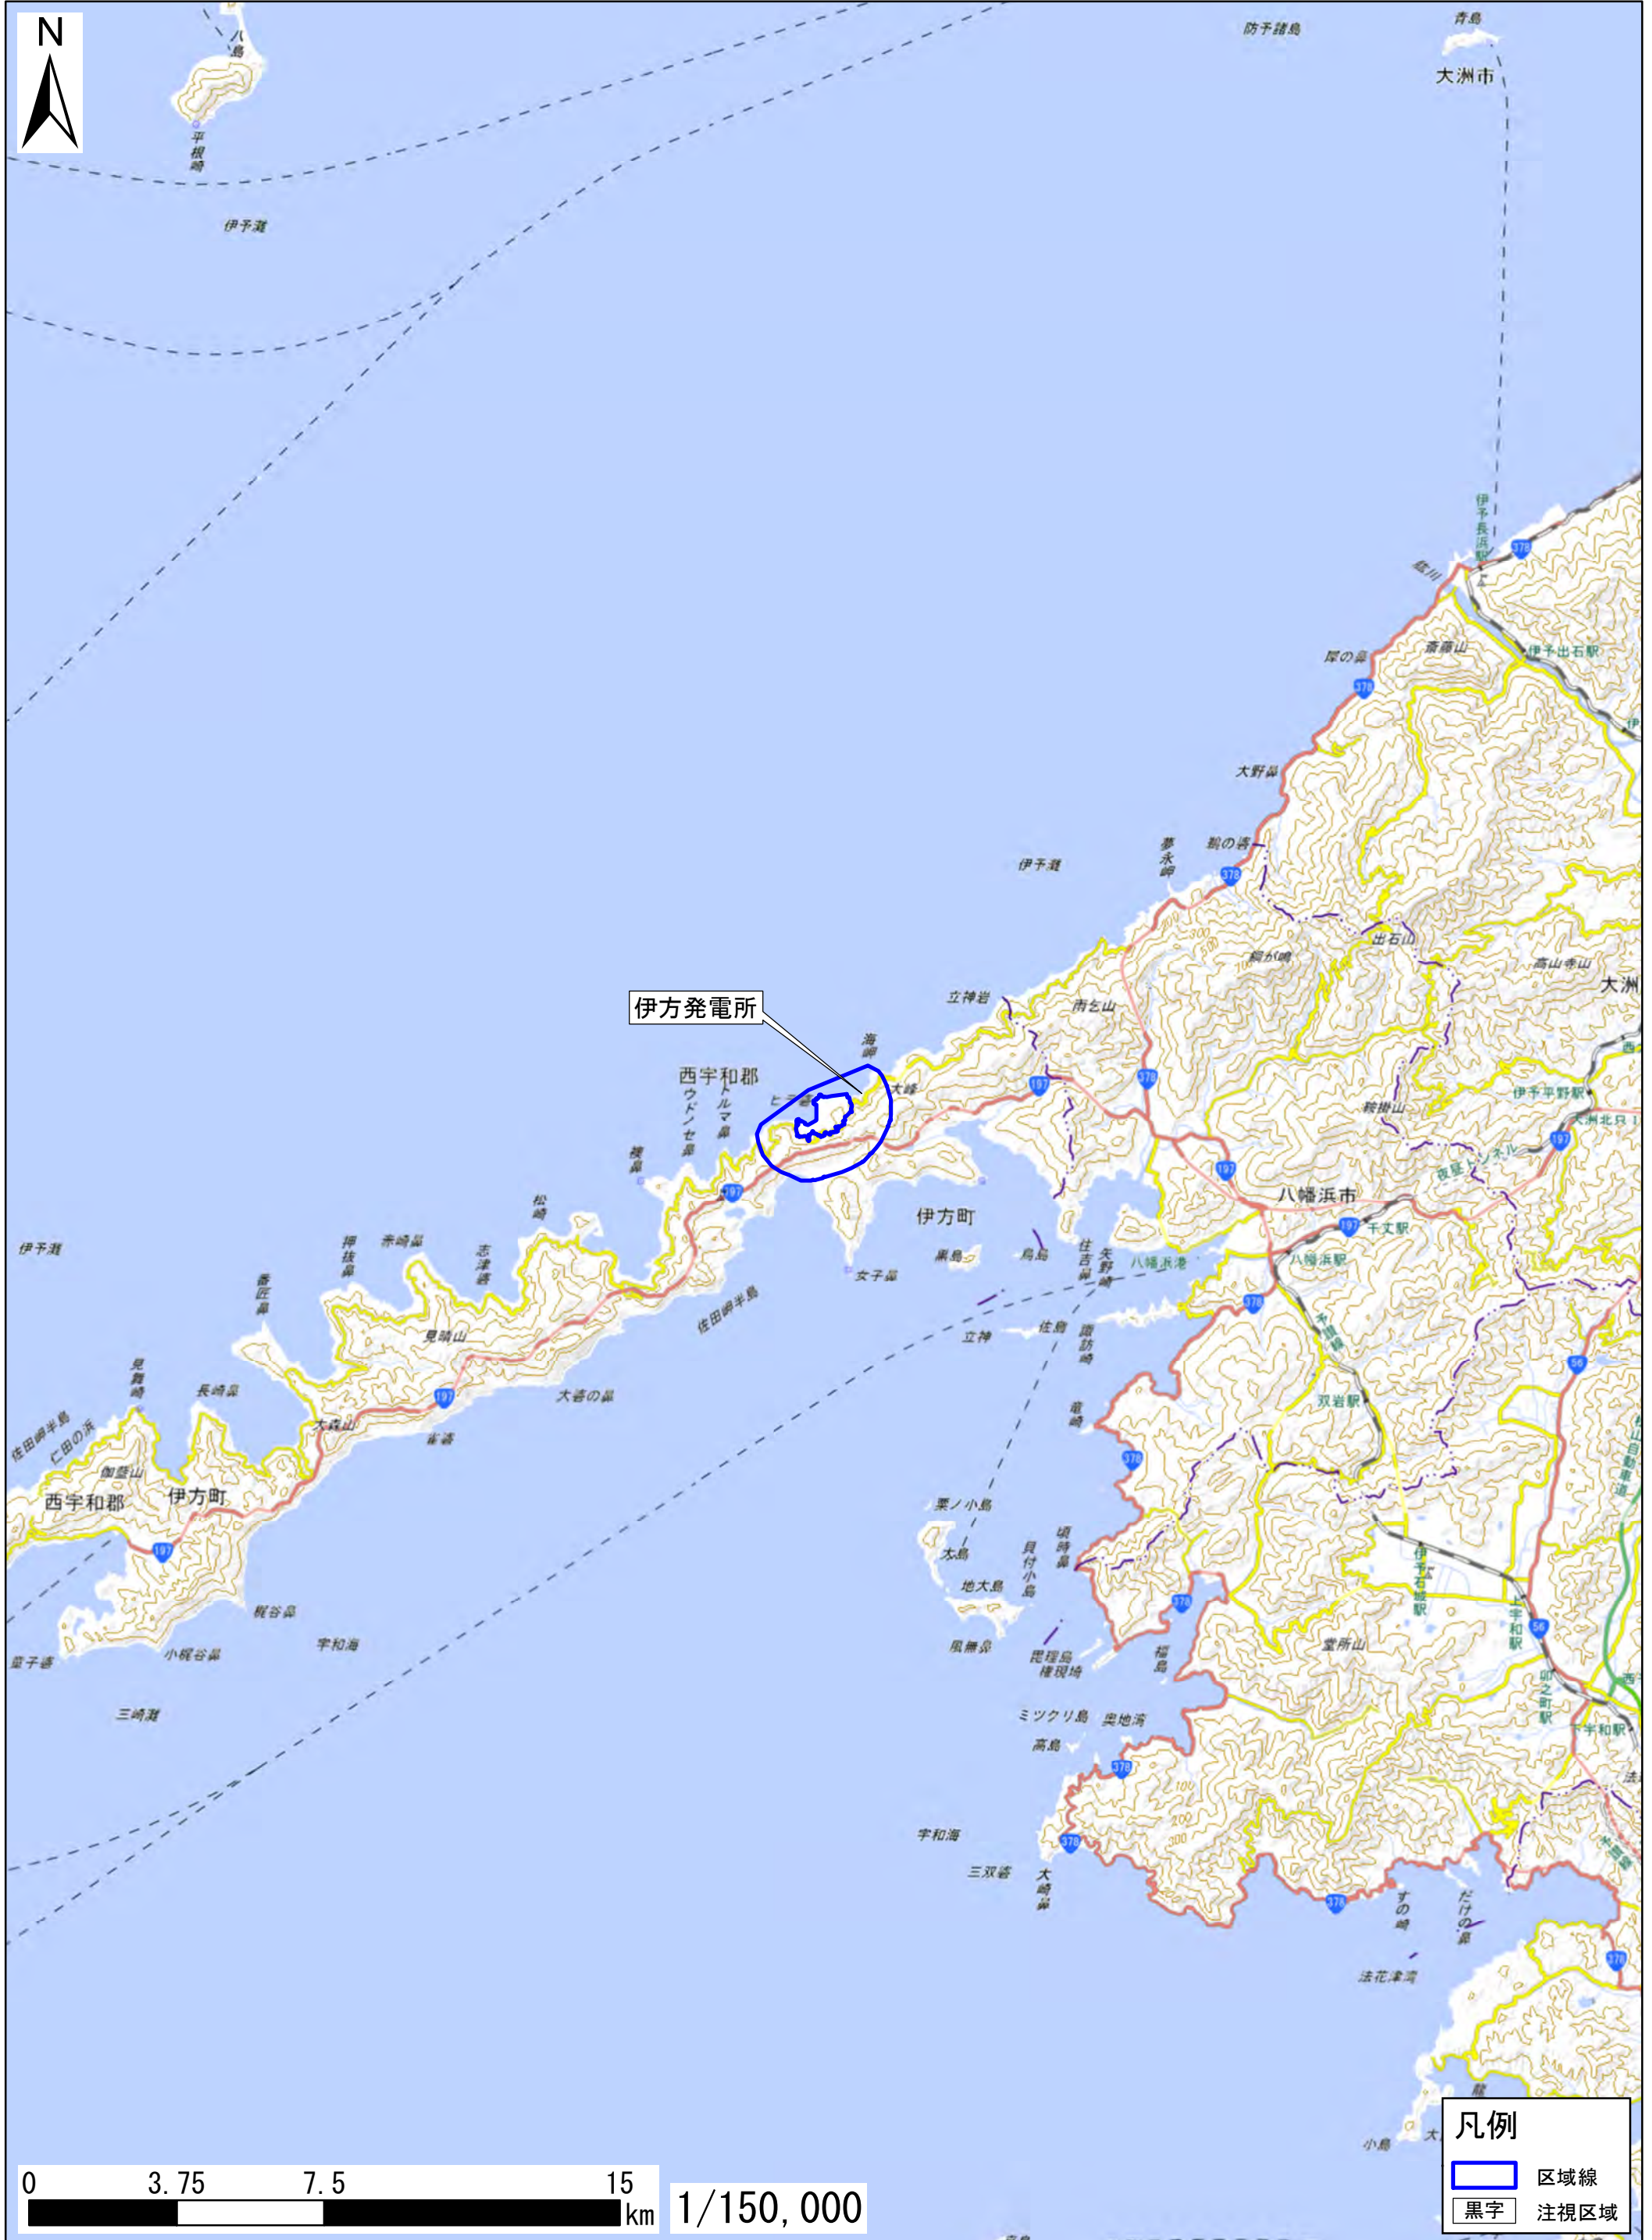

愛媛県西宇和郡伊方町

この地図は、地理院地図に区域情報を追記して作成しています。
また、地図上に記載した区域を示す線は、データ作成上の誤差が含まれます。本図は、令和5年8月時点のものです。