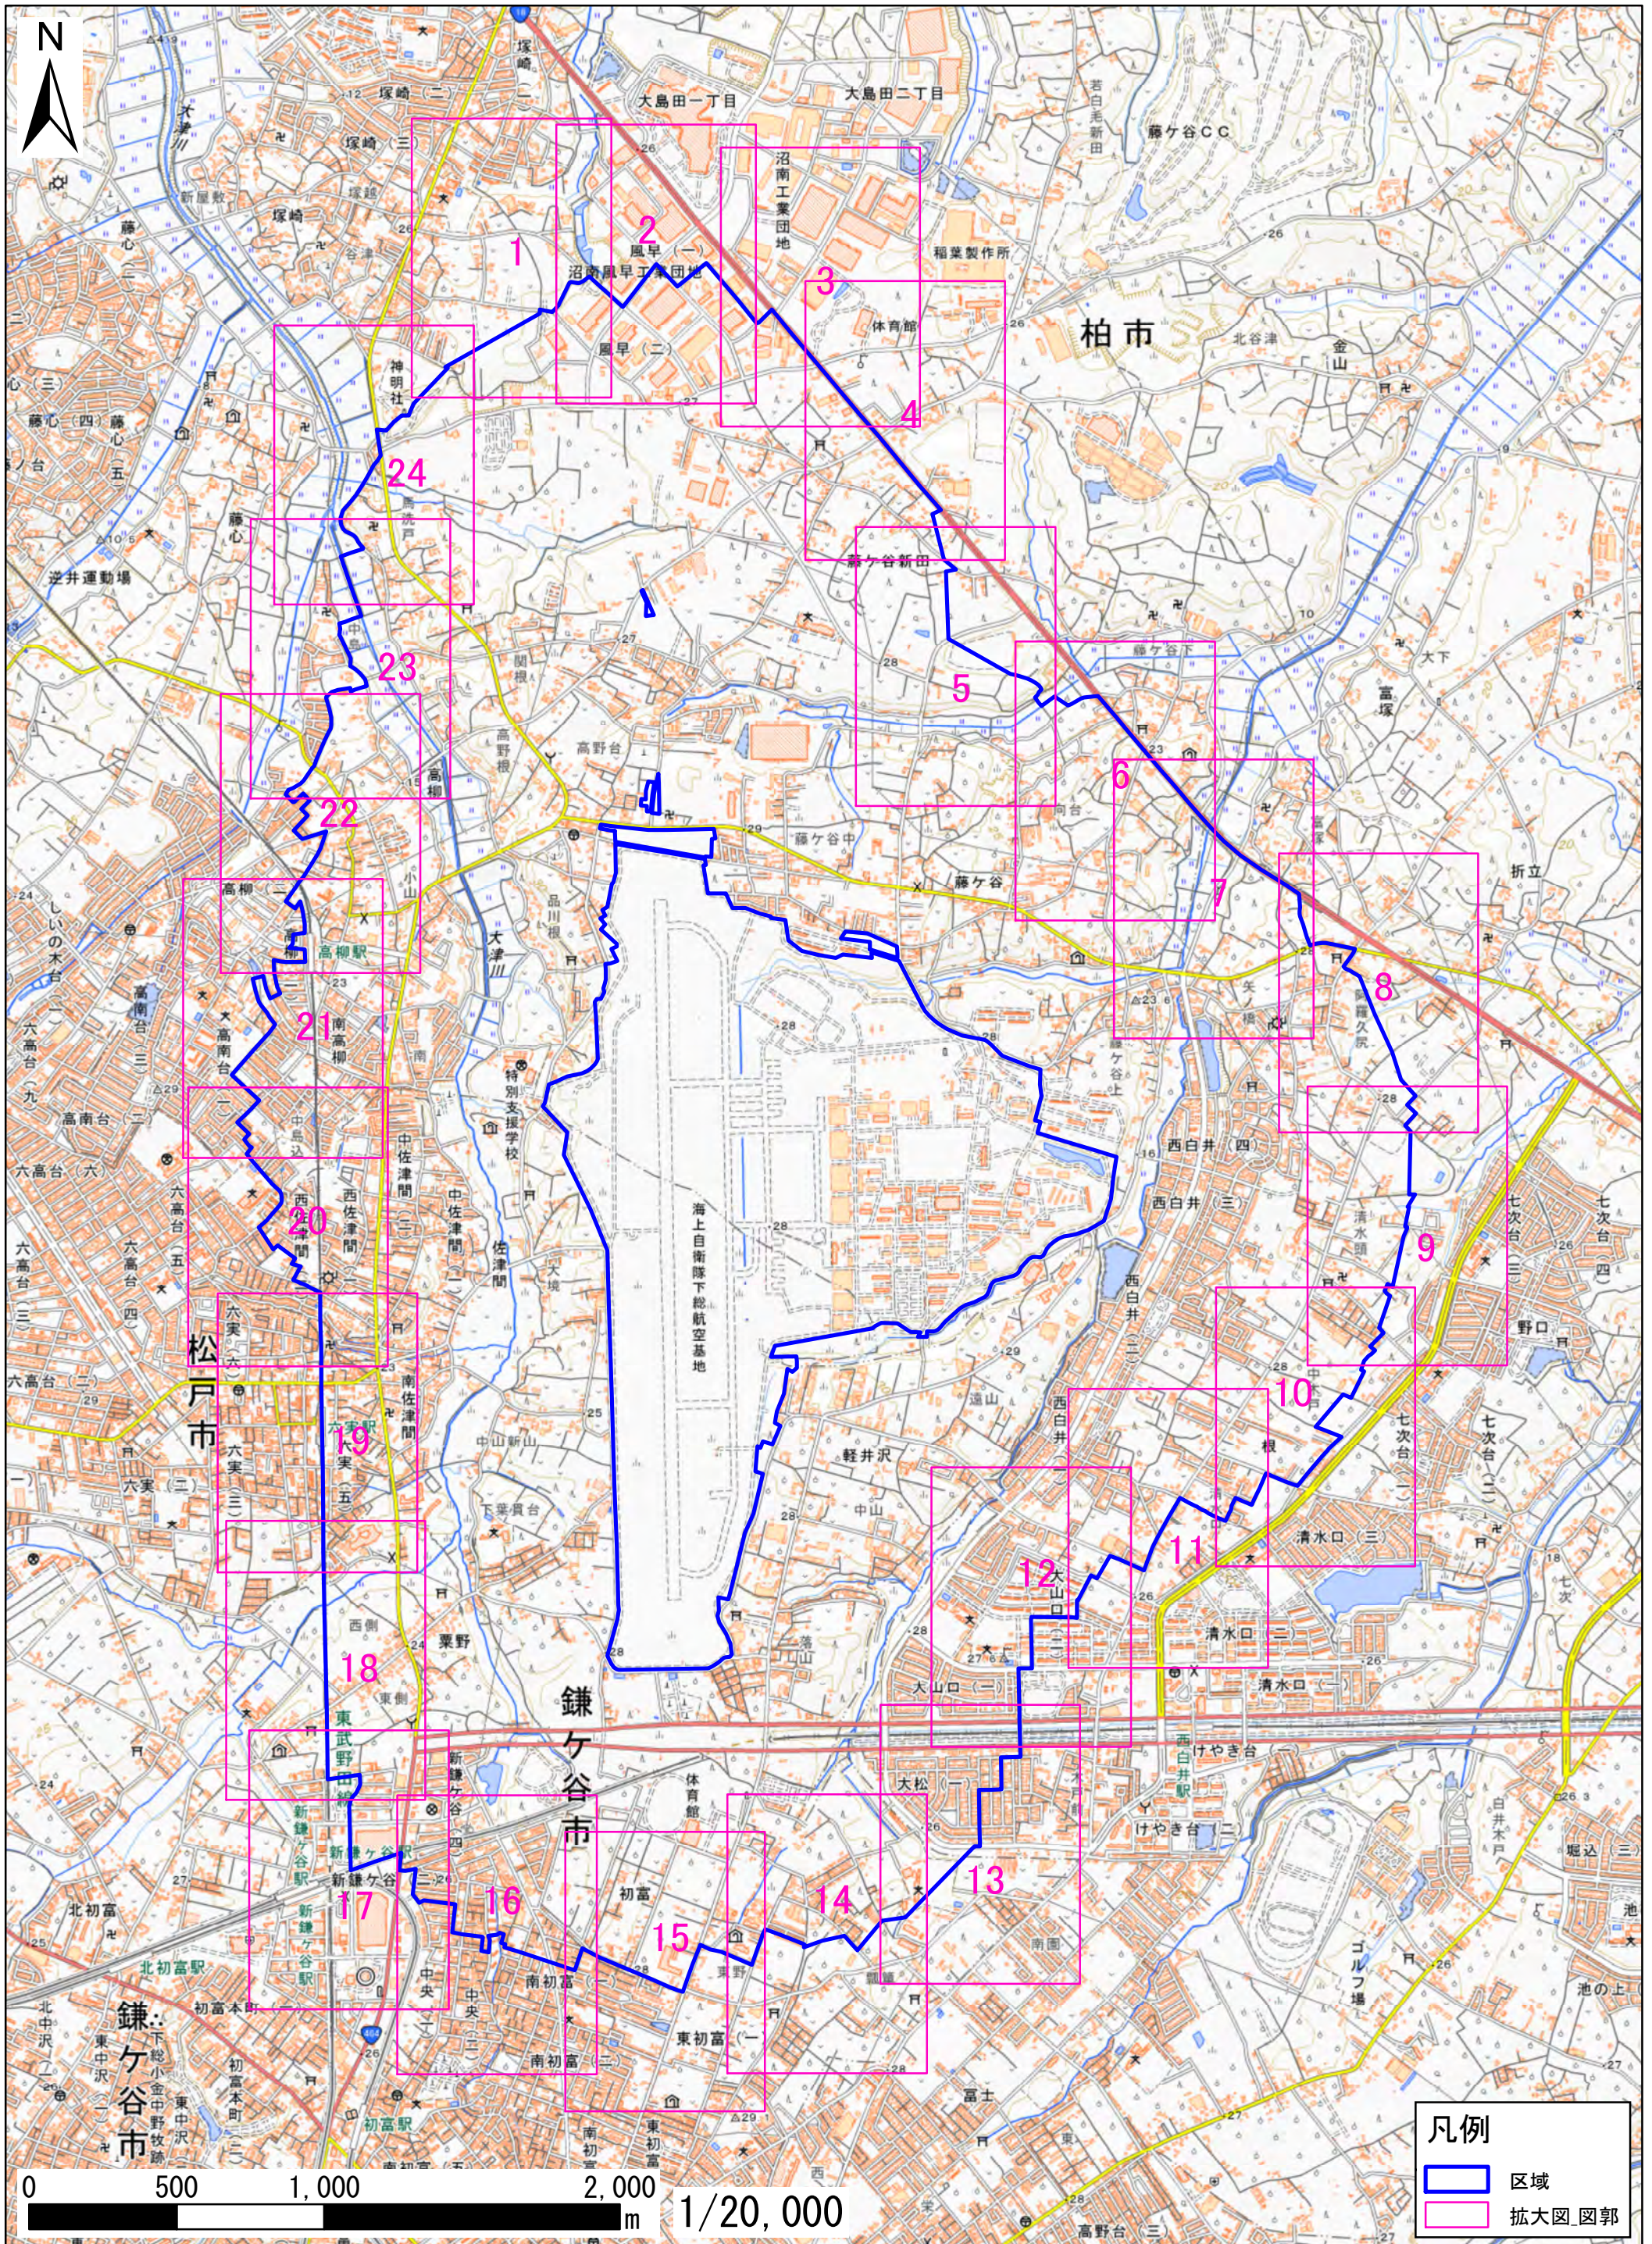

区域図

凡例	
	区域
	拡大図 図郭

この地図は、地理院地図に区域情報を追記して作成しています。国土地理院発行2万5千分1地形図相当の誤差を有しております。また、地図上に記載した区域を示す線は、データ作成上の誤差が含まれます。本図は、令和5年8月時点のものです。