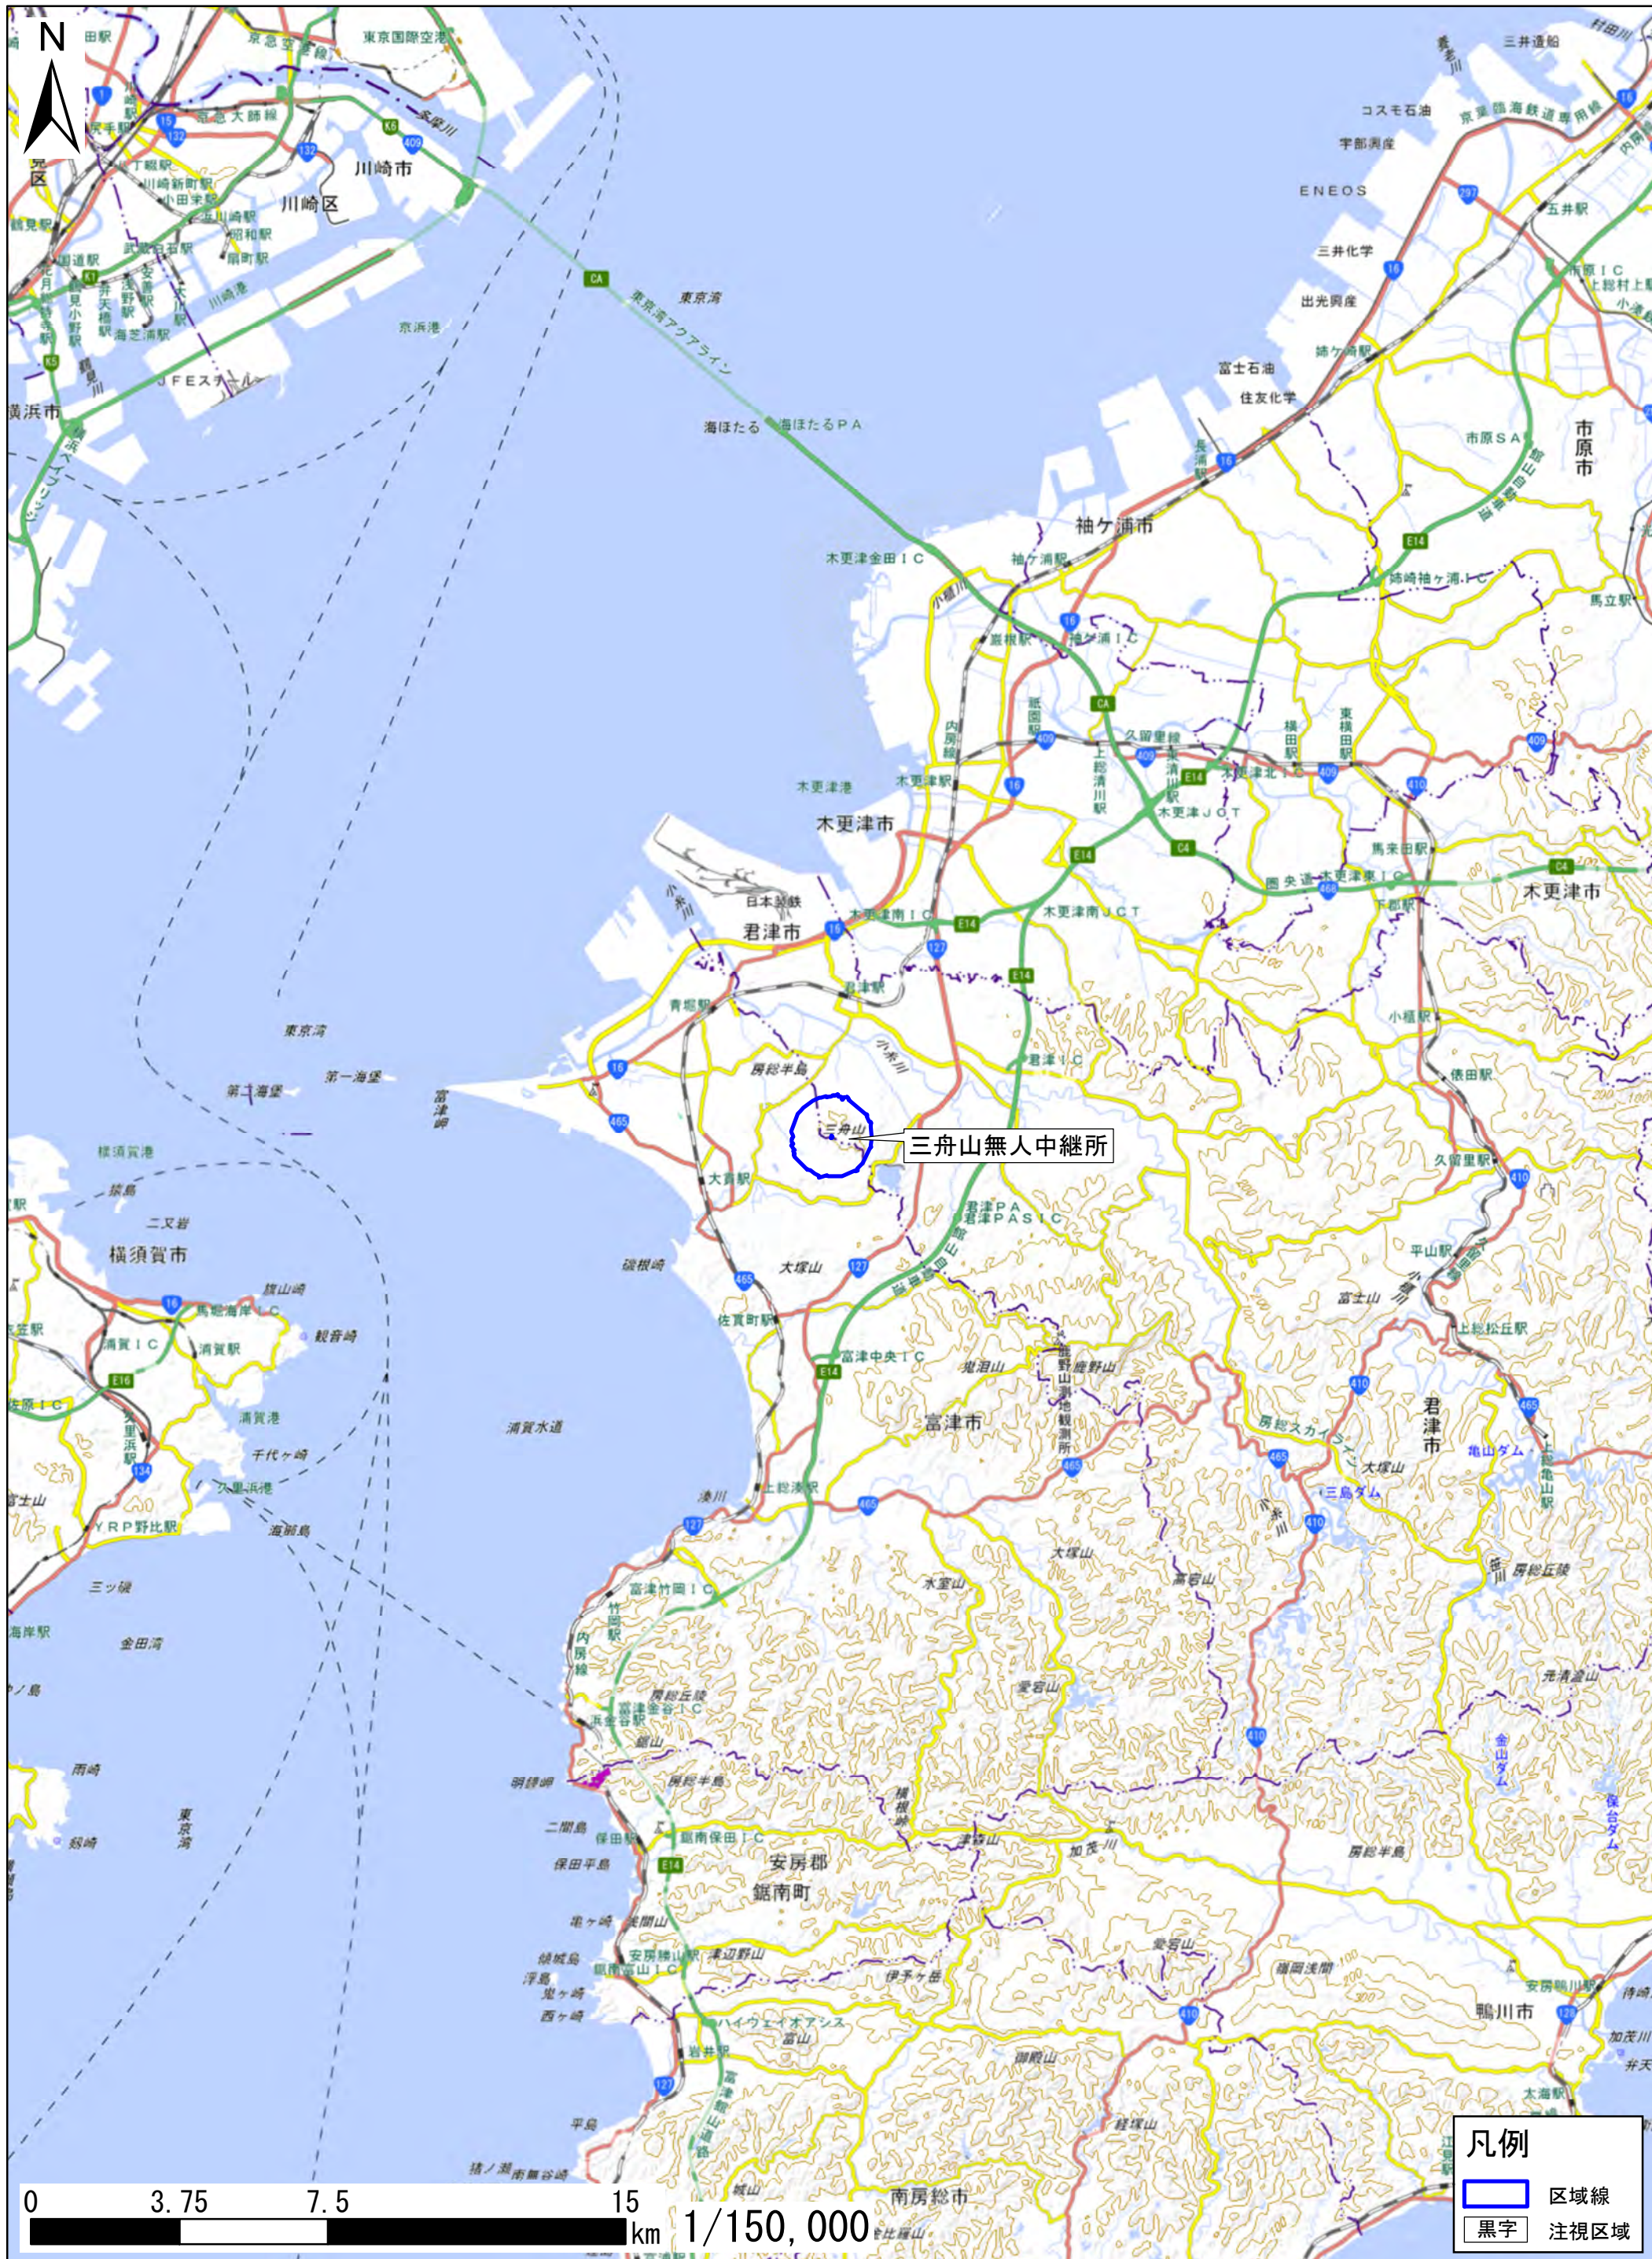

千葉県君津市、富津市

この地図は、地理院地図に区域情報を追記して作成しています。
また、地図上に記載した区域を示す線は、データ作成上の誤差が含まれます。本図は、令和5年8月時点のものです。