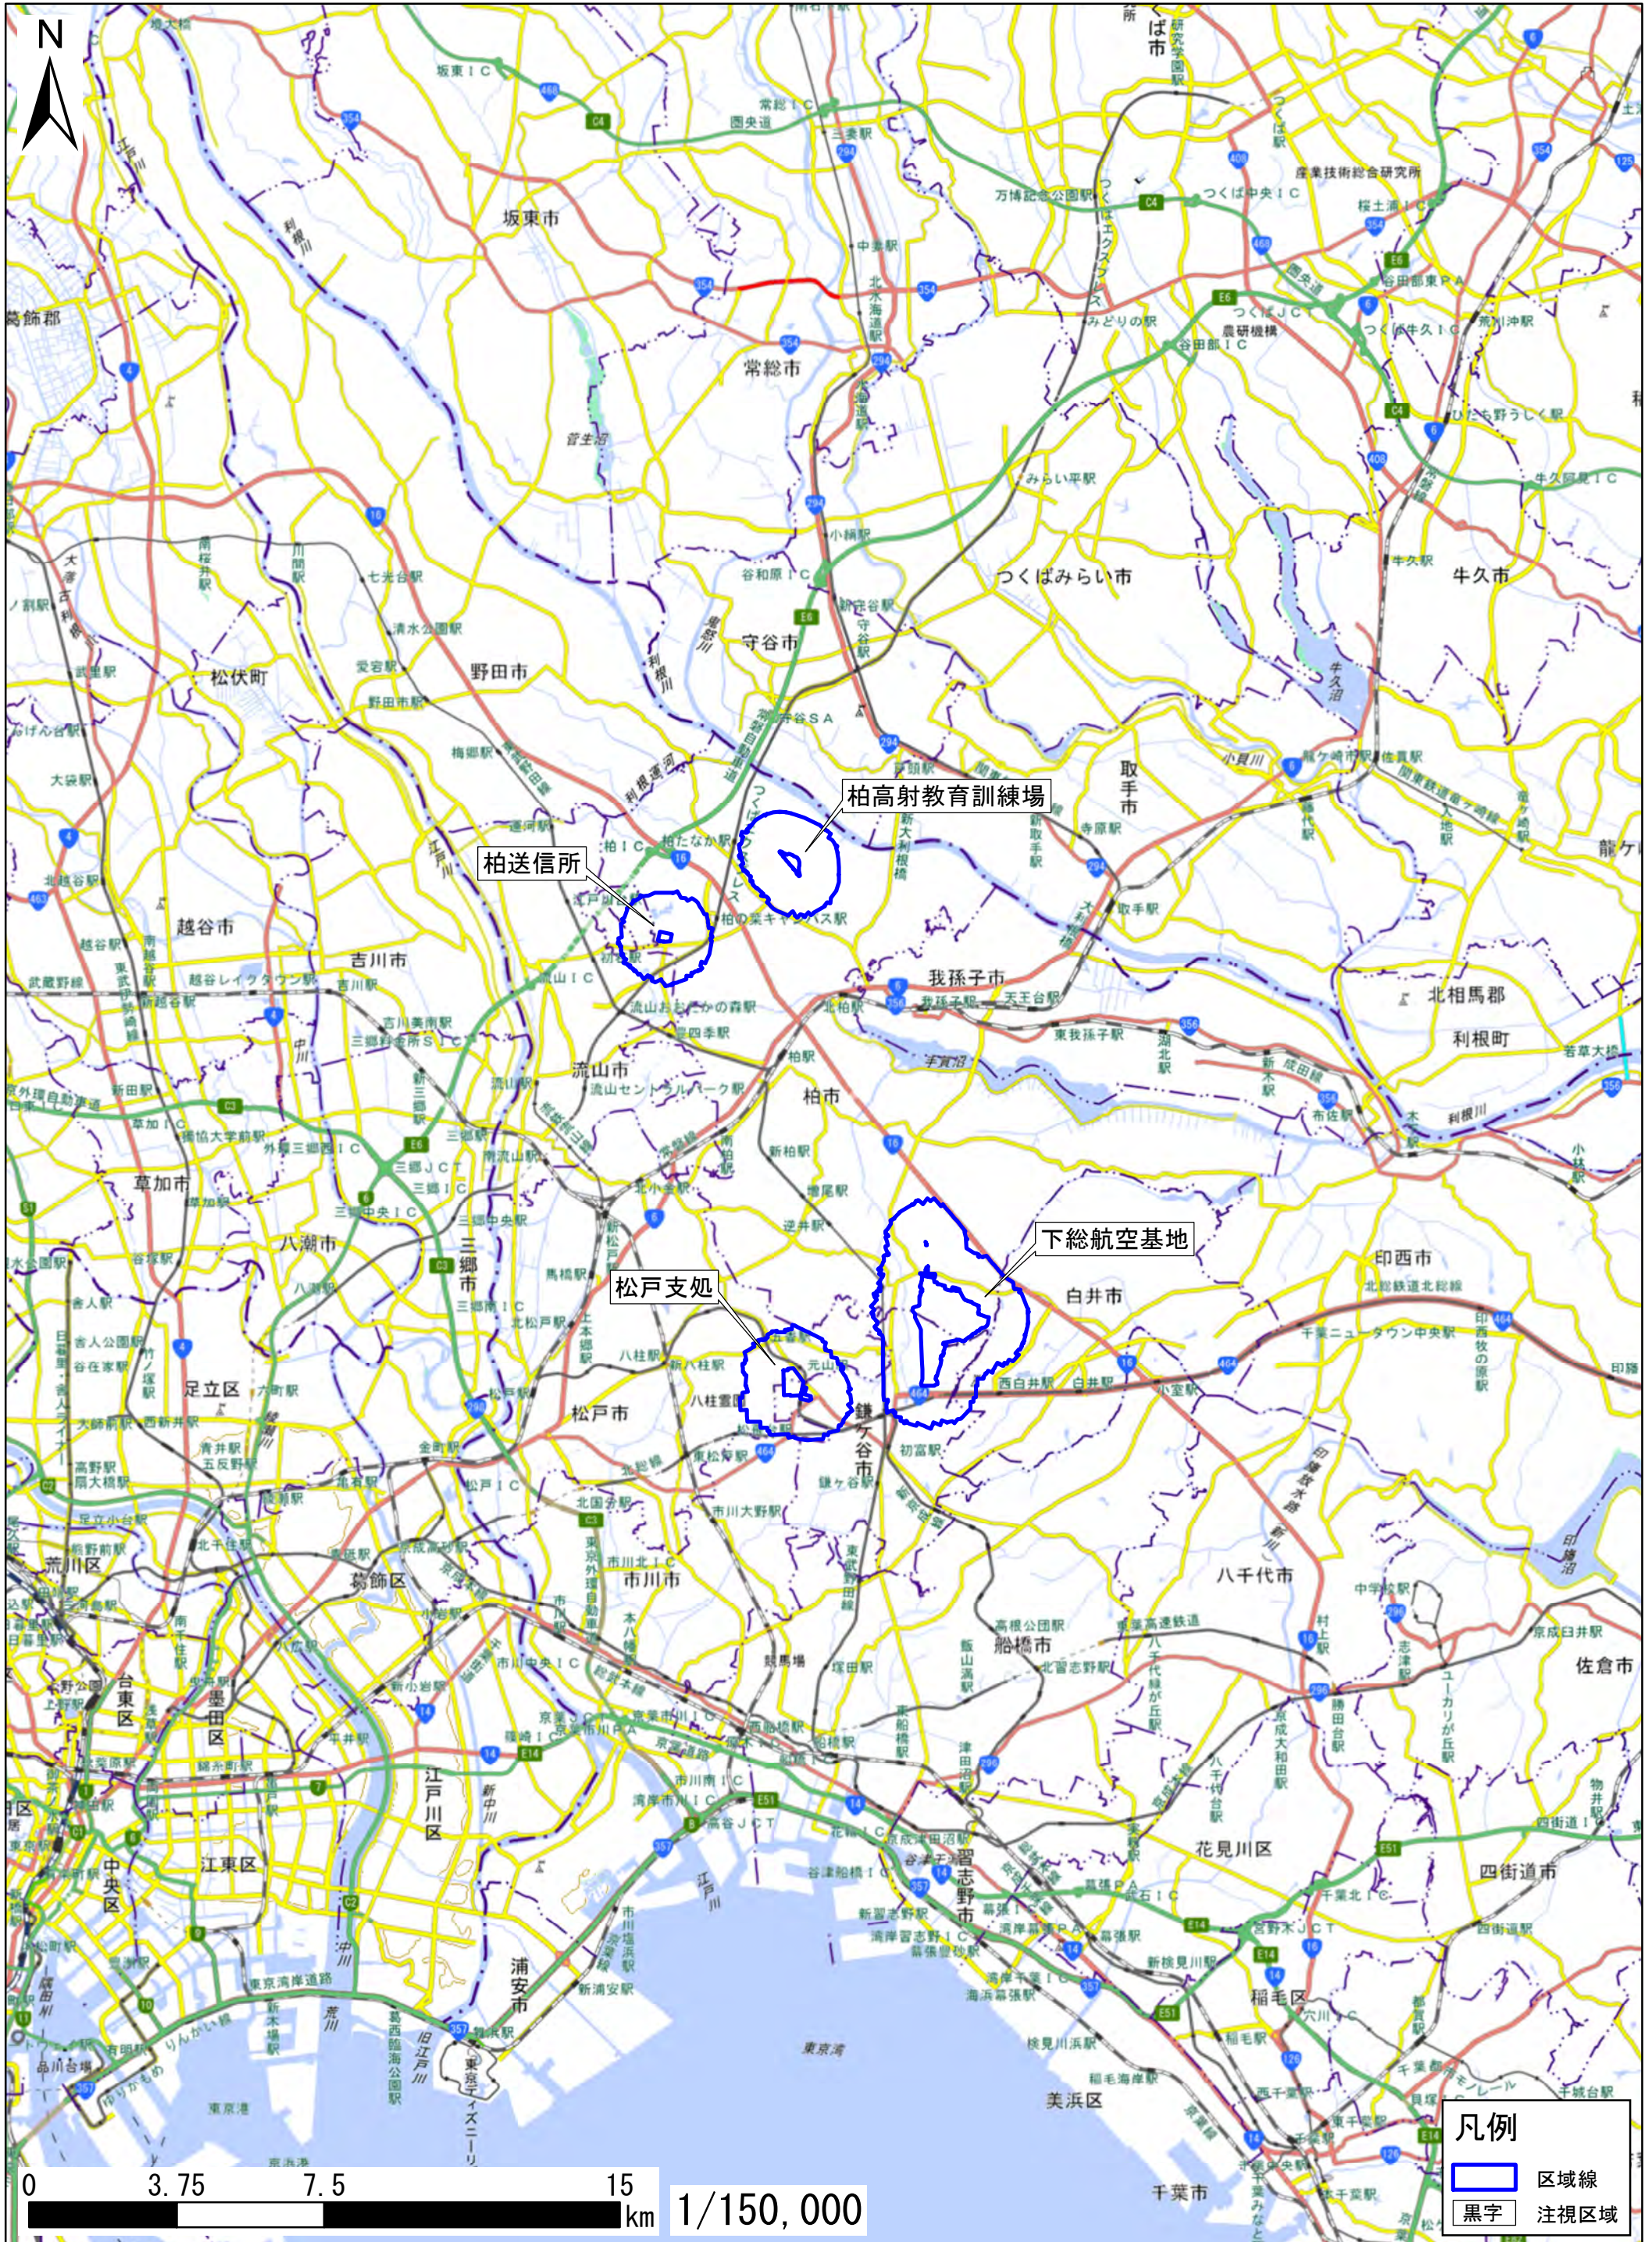

千葉県市川市、松戸市、柏市、流山市、鎌ヶ谷市、白井市

この地図は、地理院地図に区域情報を追記して作成しています。また、地図上に記載した区域を示す線は、データ作成上の誤差が含まれます。本図は、令和5年8月時点のものです。