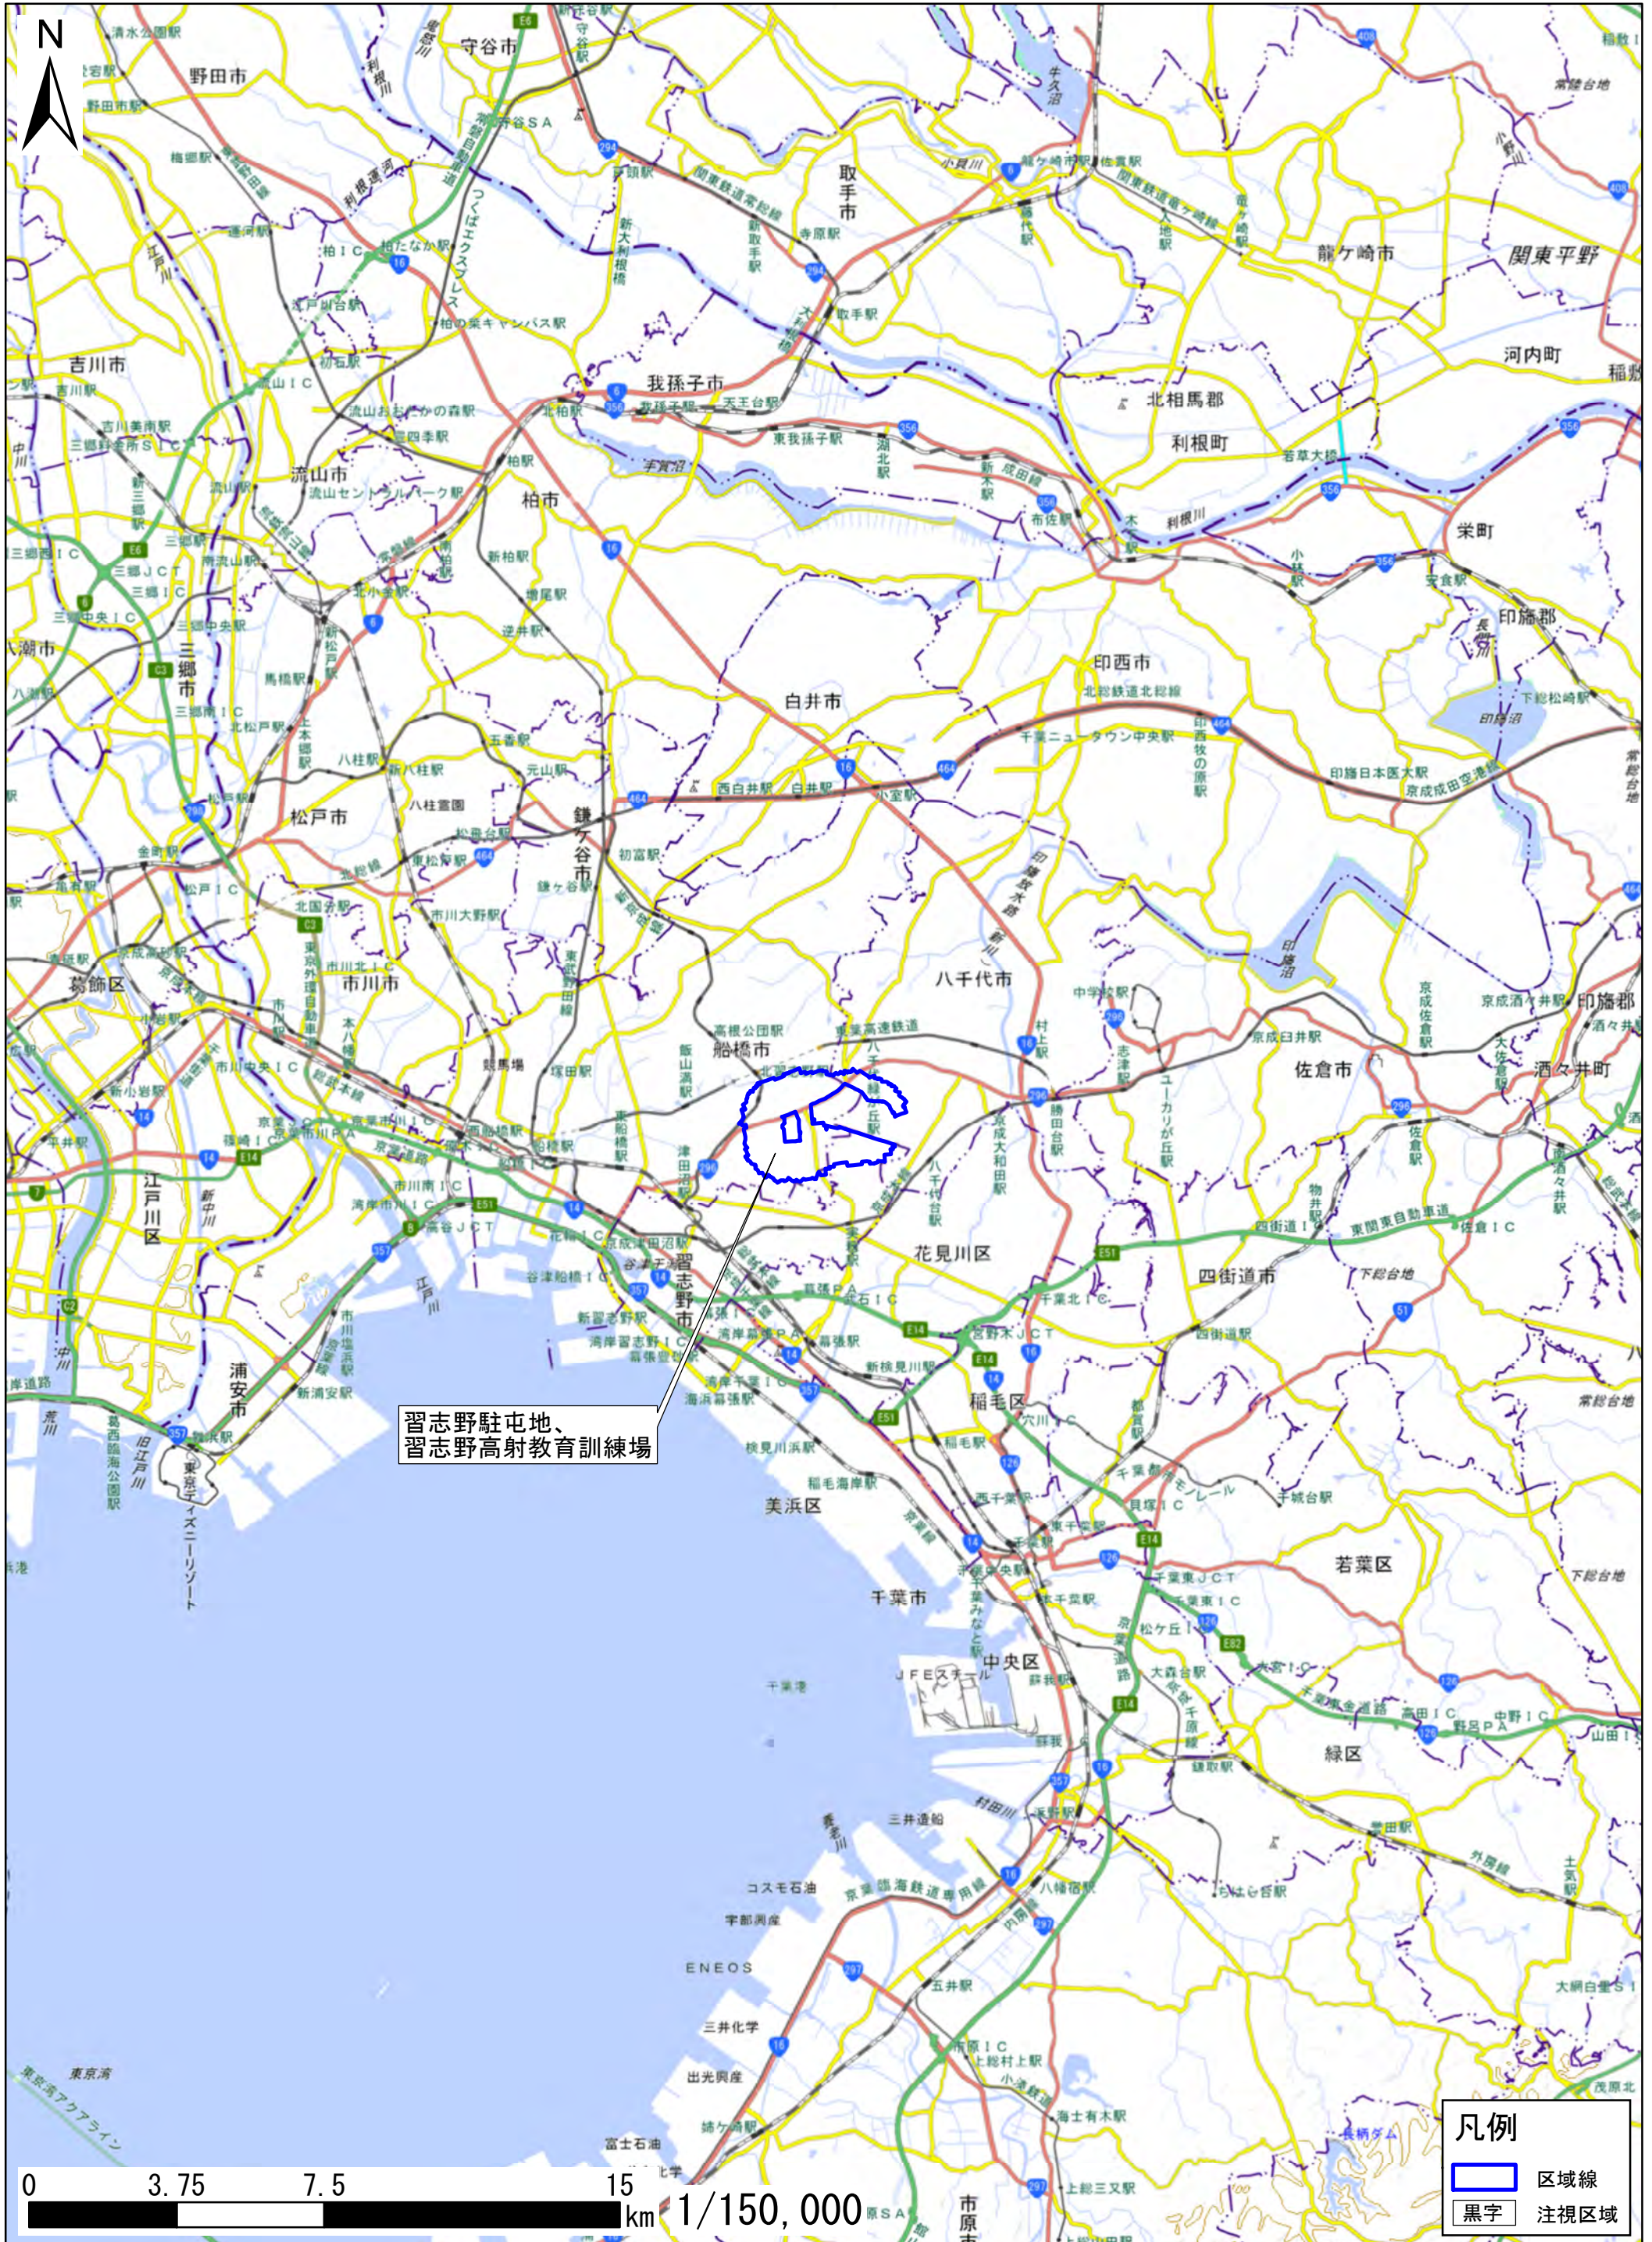

千葉県船橋市、習志野市、八千代市

この地図は、地理院地図に区域情報を追記して作成しています。
また、地図上に記載した区域を示す線は、データ作成上の誤差が含まれます。本図は、令和5年8月時点のものです。