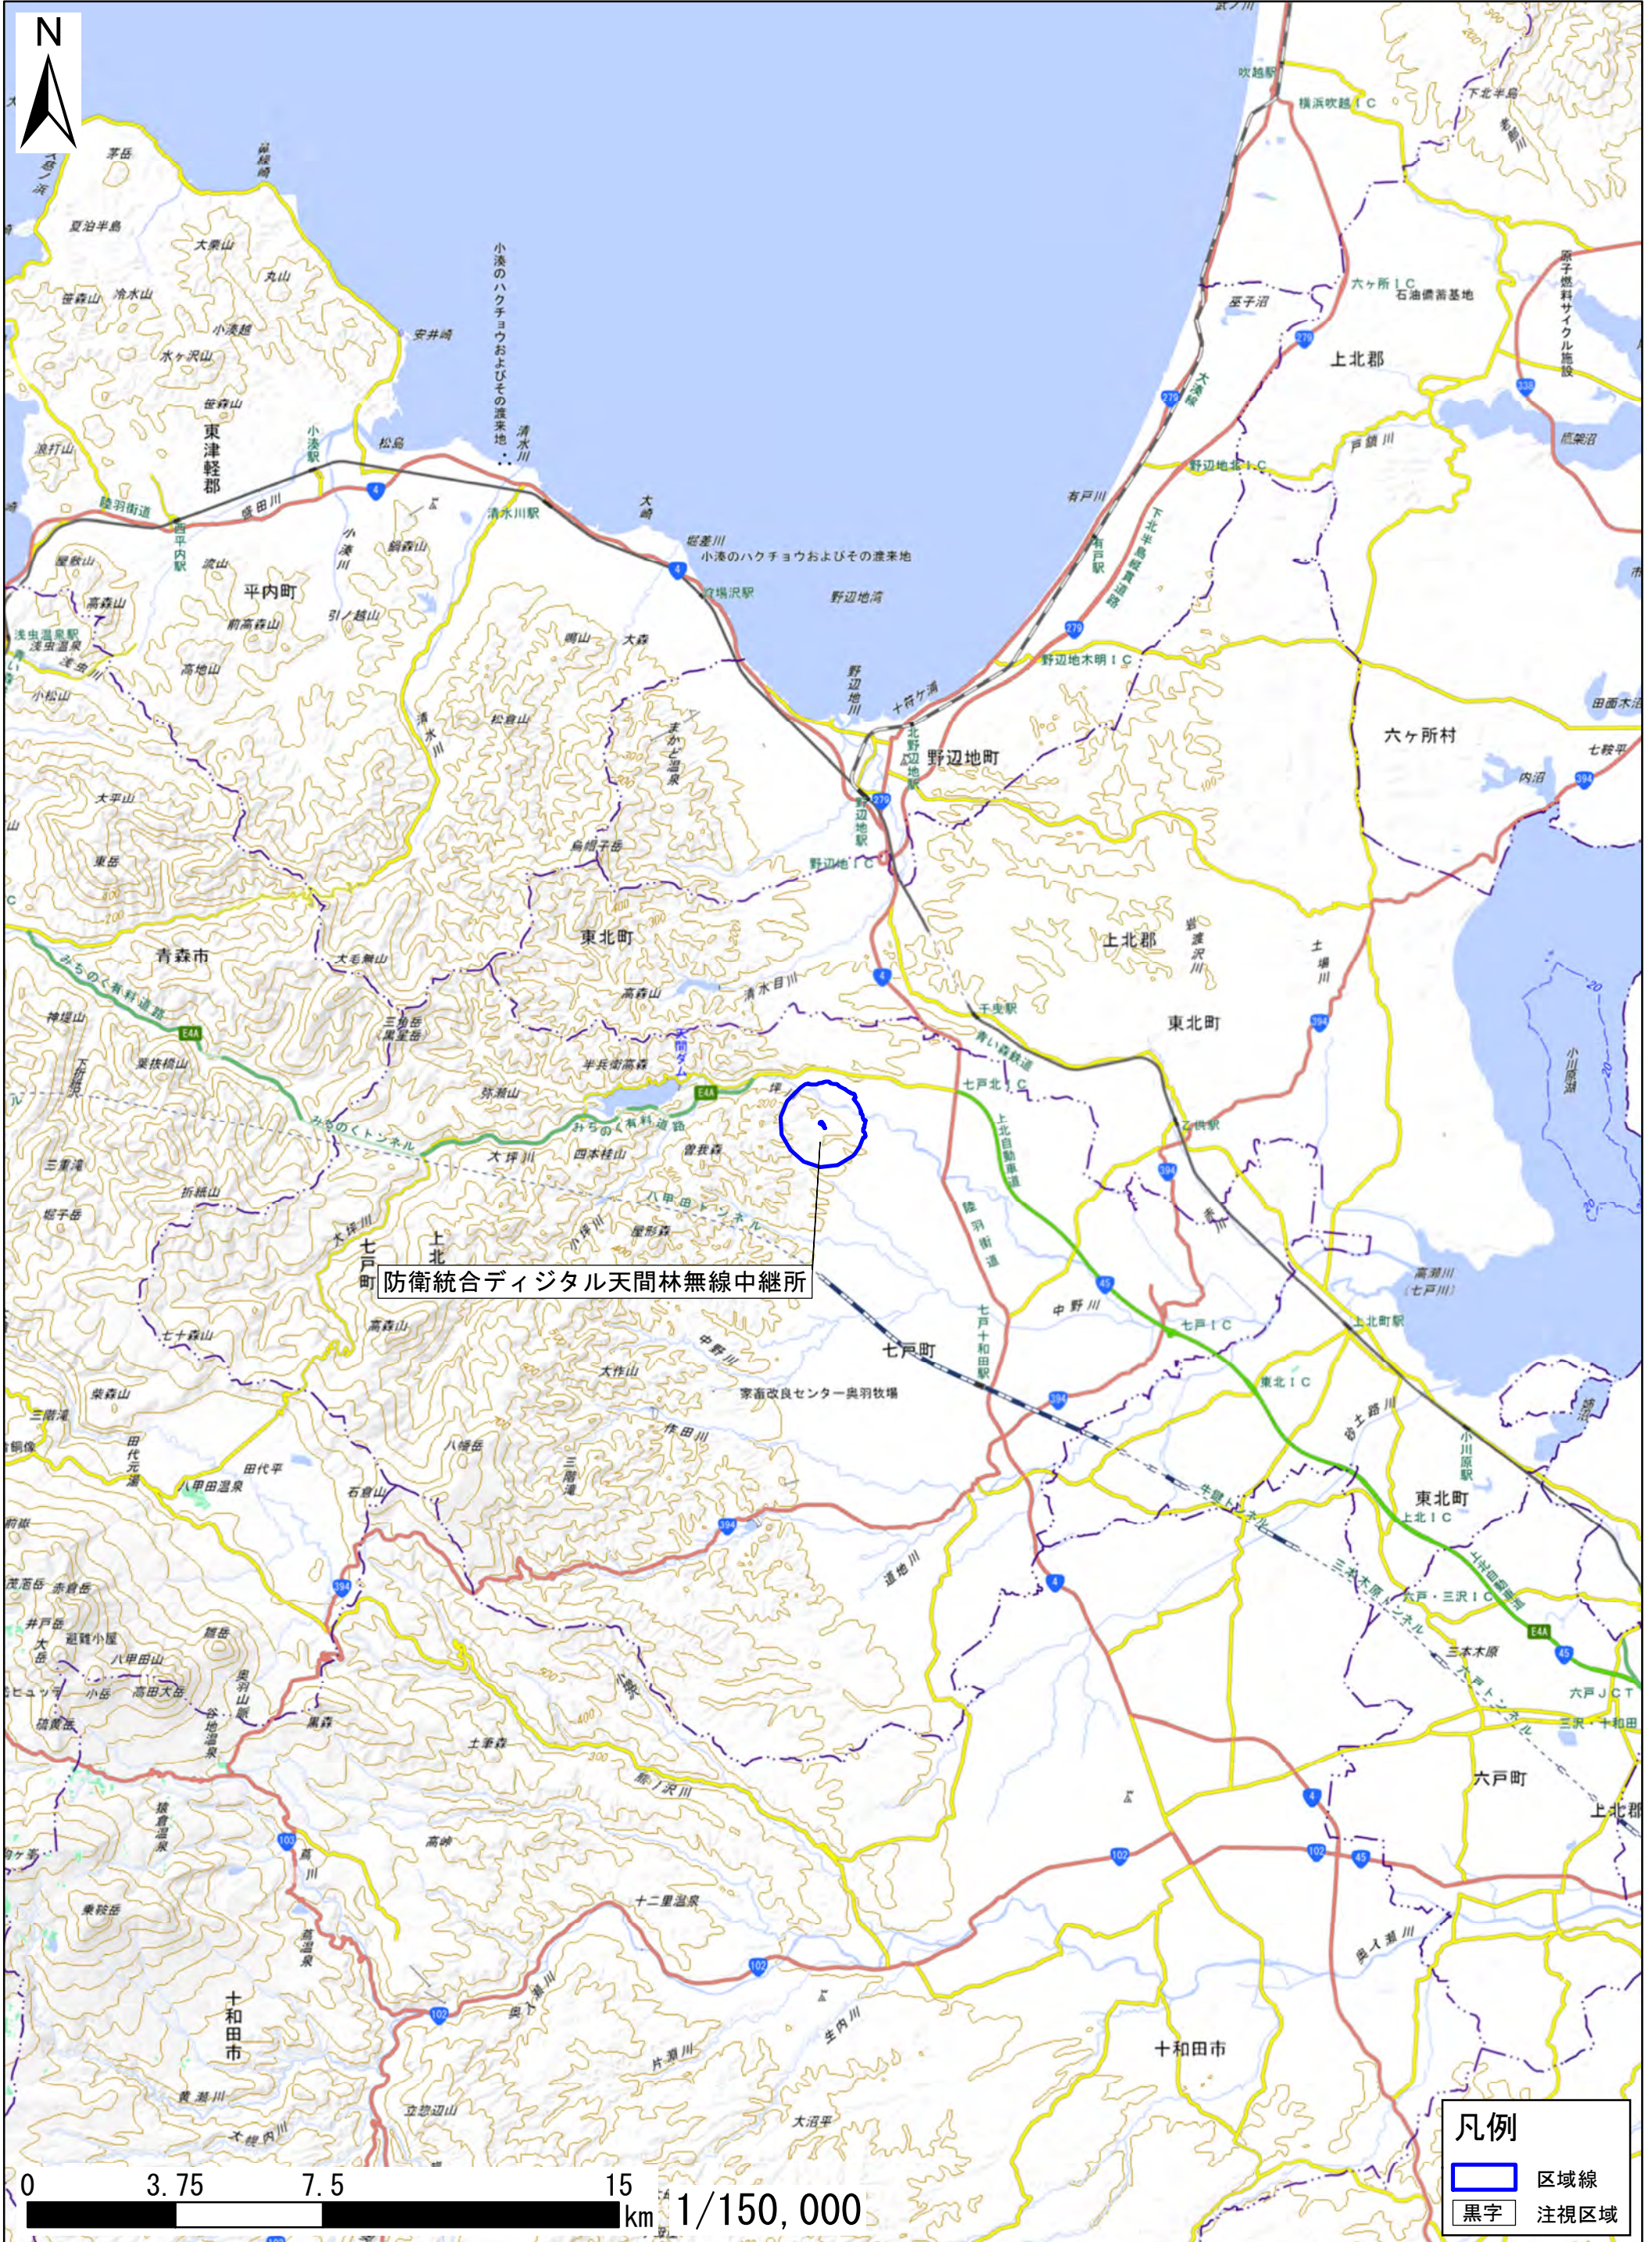

青森県上北郡七戸町

この地図は、地理院地図に区域情報を追記して作成しています。
また、地図上に記載した区域を示す線は、データ作成上の誤差が含まれます。本図は、令和5年12月時点のものです。