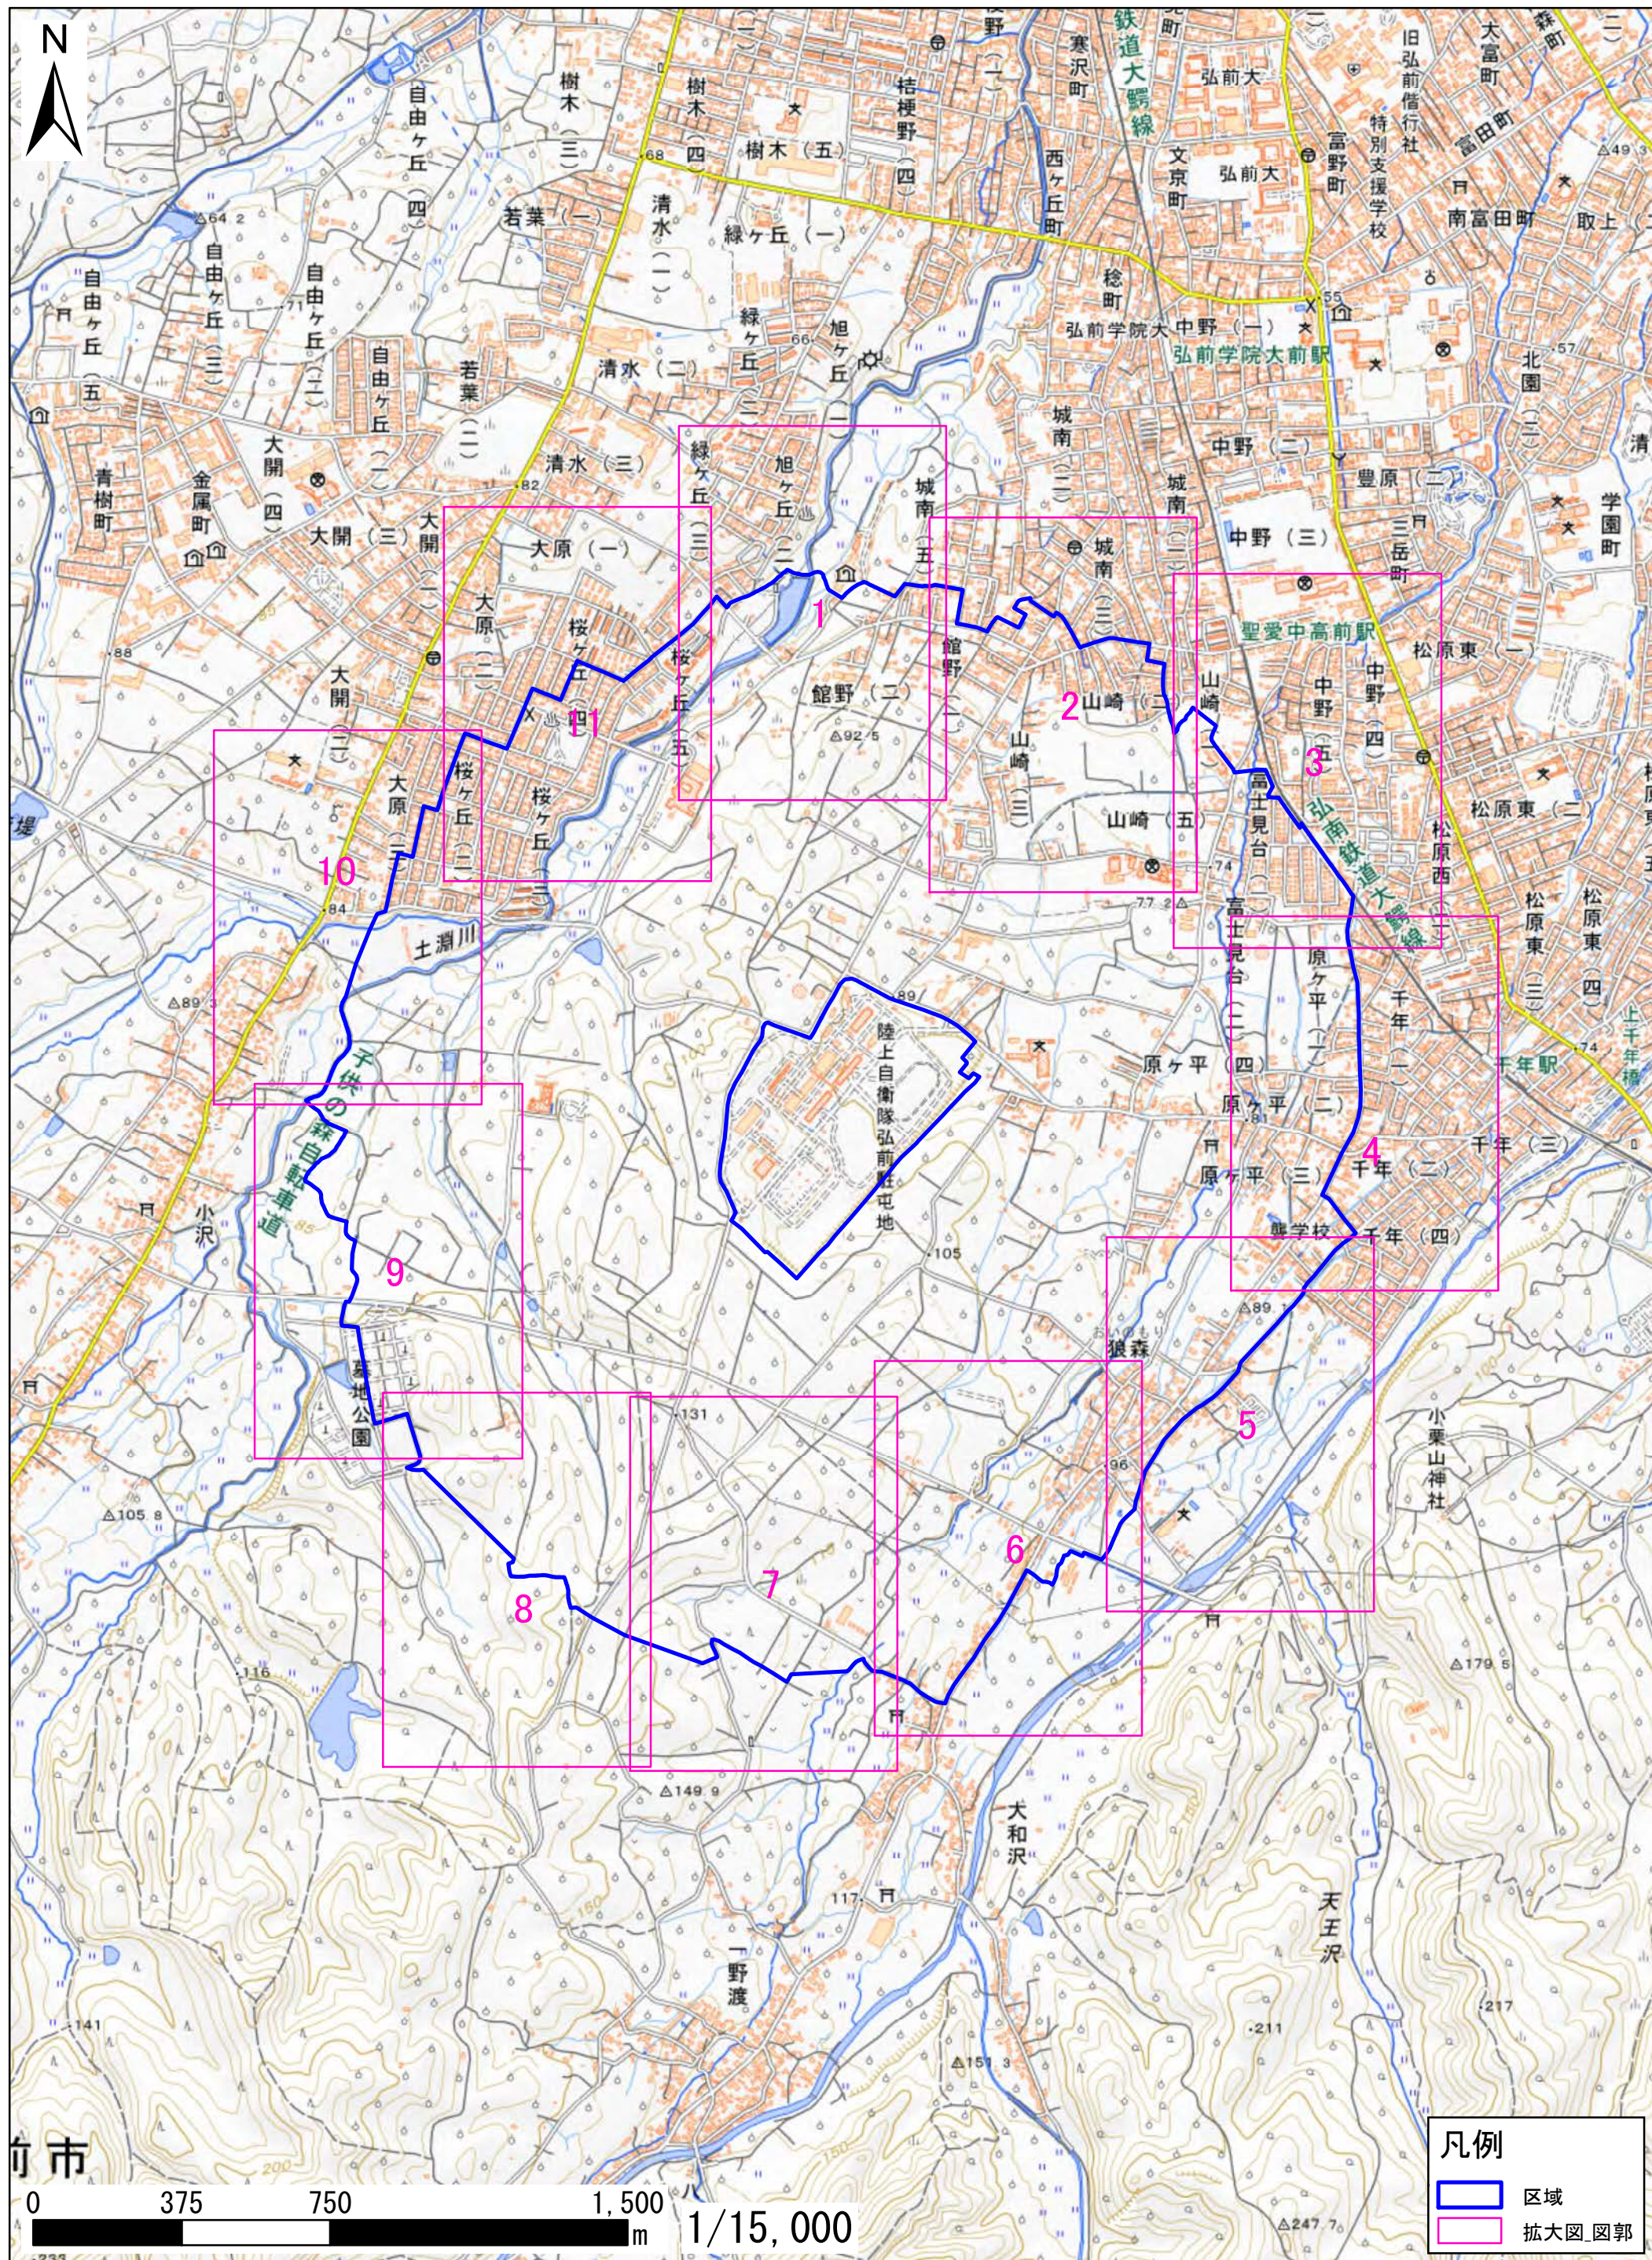

# 区域図

凡例	
<span style="border: 2px solid blue; display: inline-block; width: 15px; height: 10px;"></span>	区域
<span style="border: 2px solid pink; display: inline-block; width: 15px; height: 10px;"></span>	拡大図 図郭

この地図は、地理院地図に区域情報を追記して作成しています。国土地理院発行2万5千分1地形図相当の誤差を有しております。また、地図上に記載した区域を示す線は、データ作成上の誤差が含まれます。本図は、令和5年12月時点のものです。