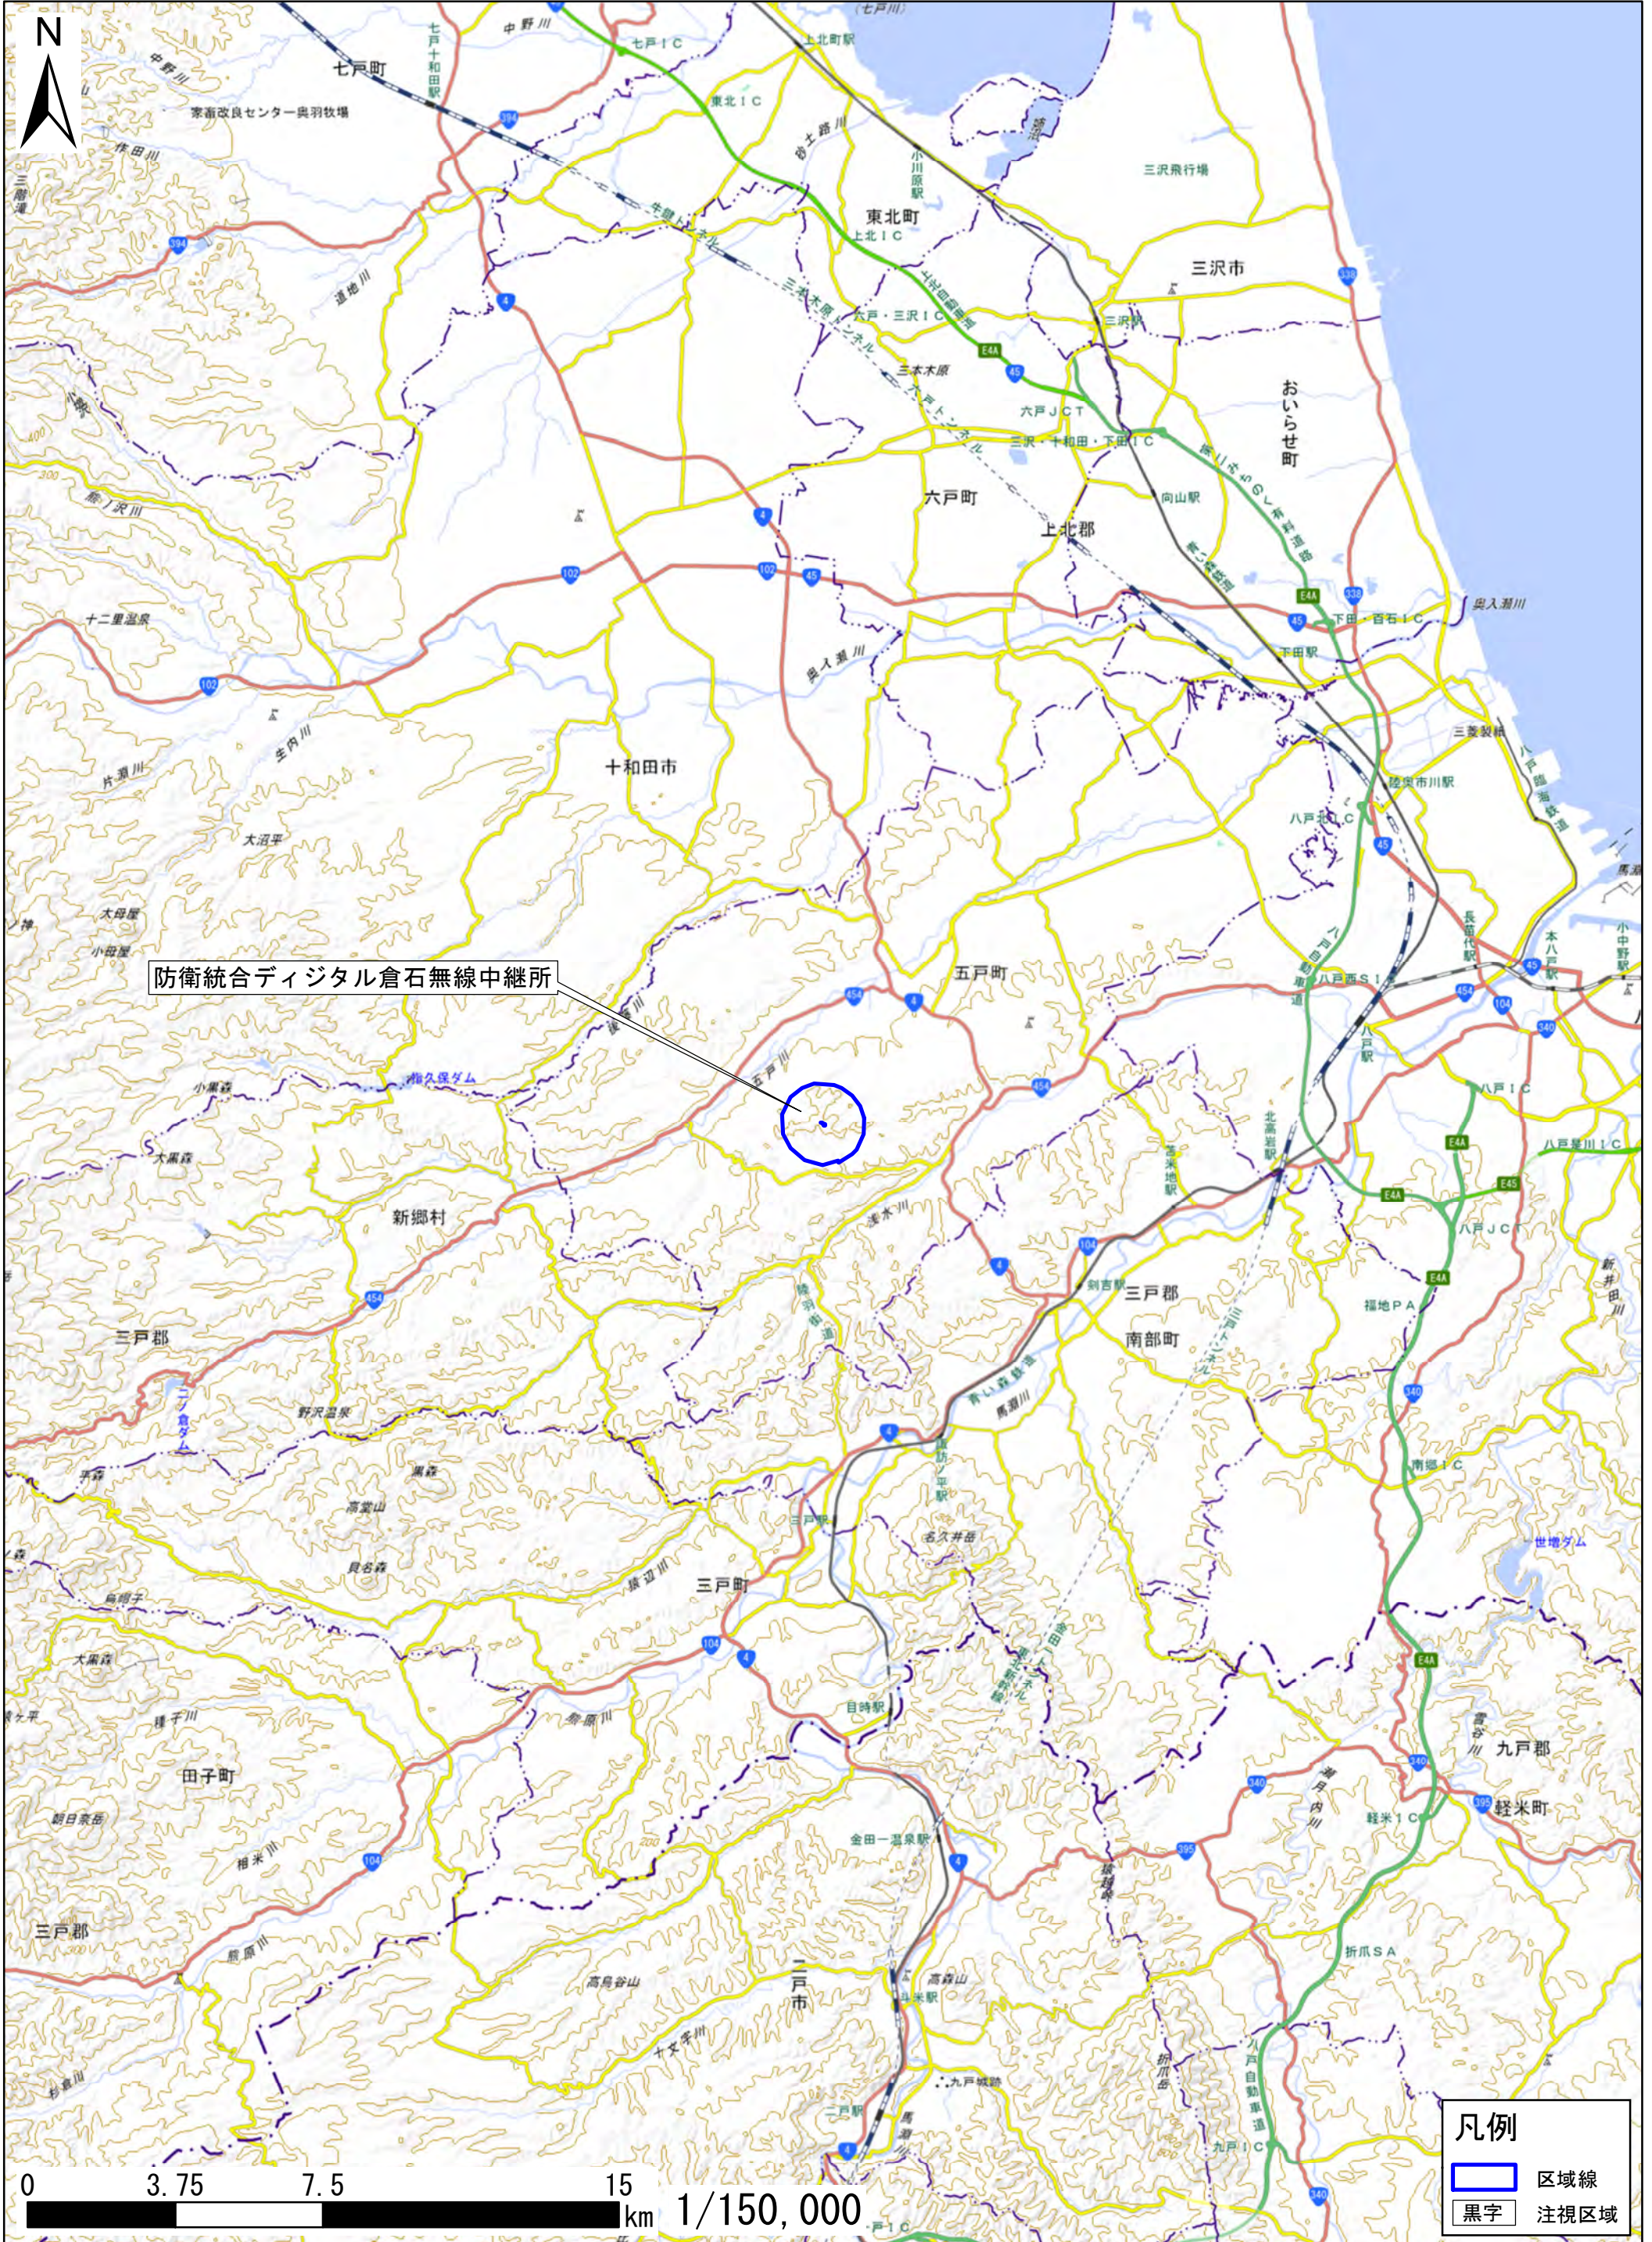

青森県三戸郡五戸町

この地図は、地理院地図に区域情報を追記して作成しています。
また、地図上に記載した区域を示す線は、データ作成上の誤差が含まれます。本図は、令和5年12月時点のものです。