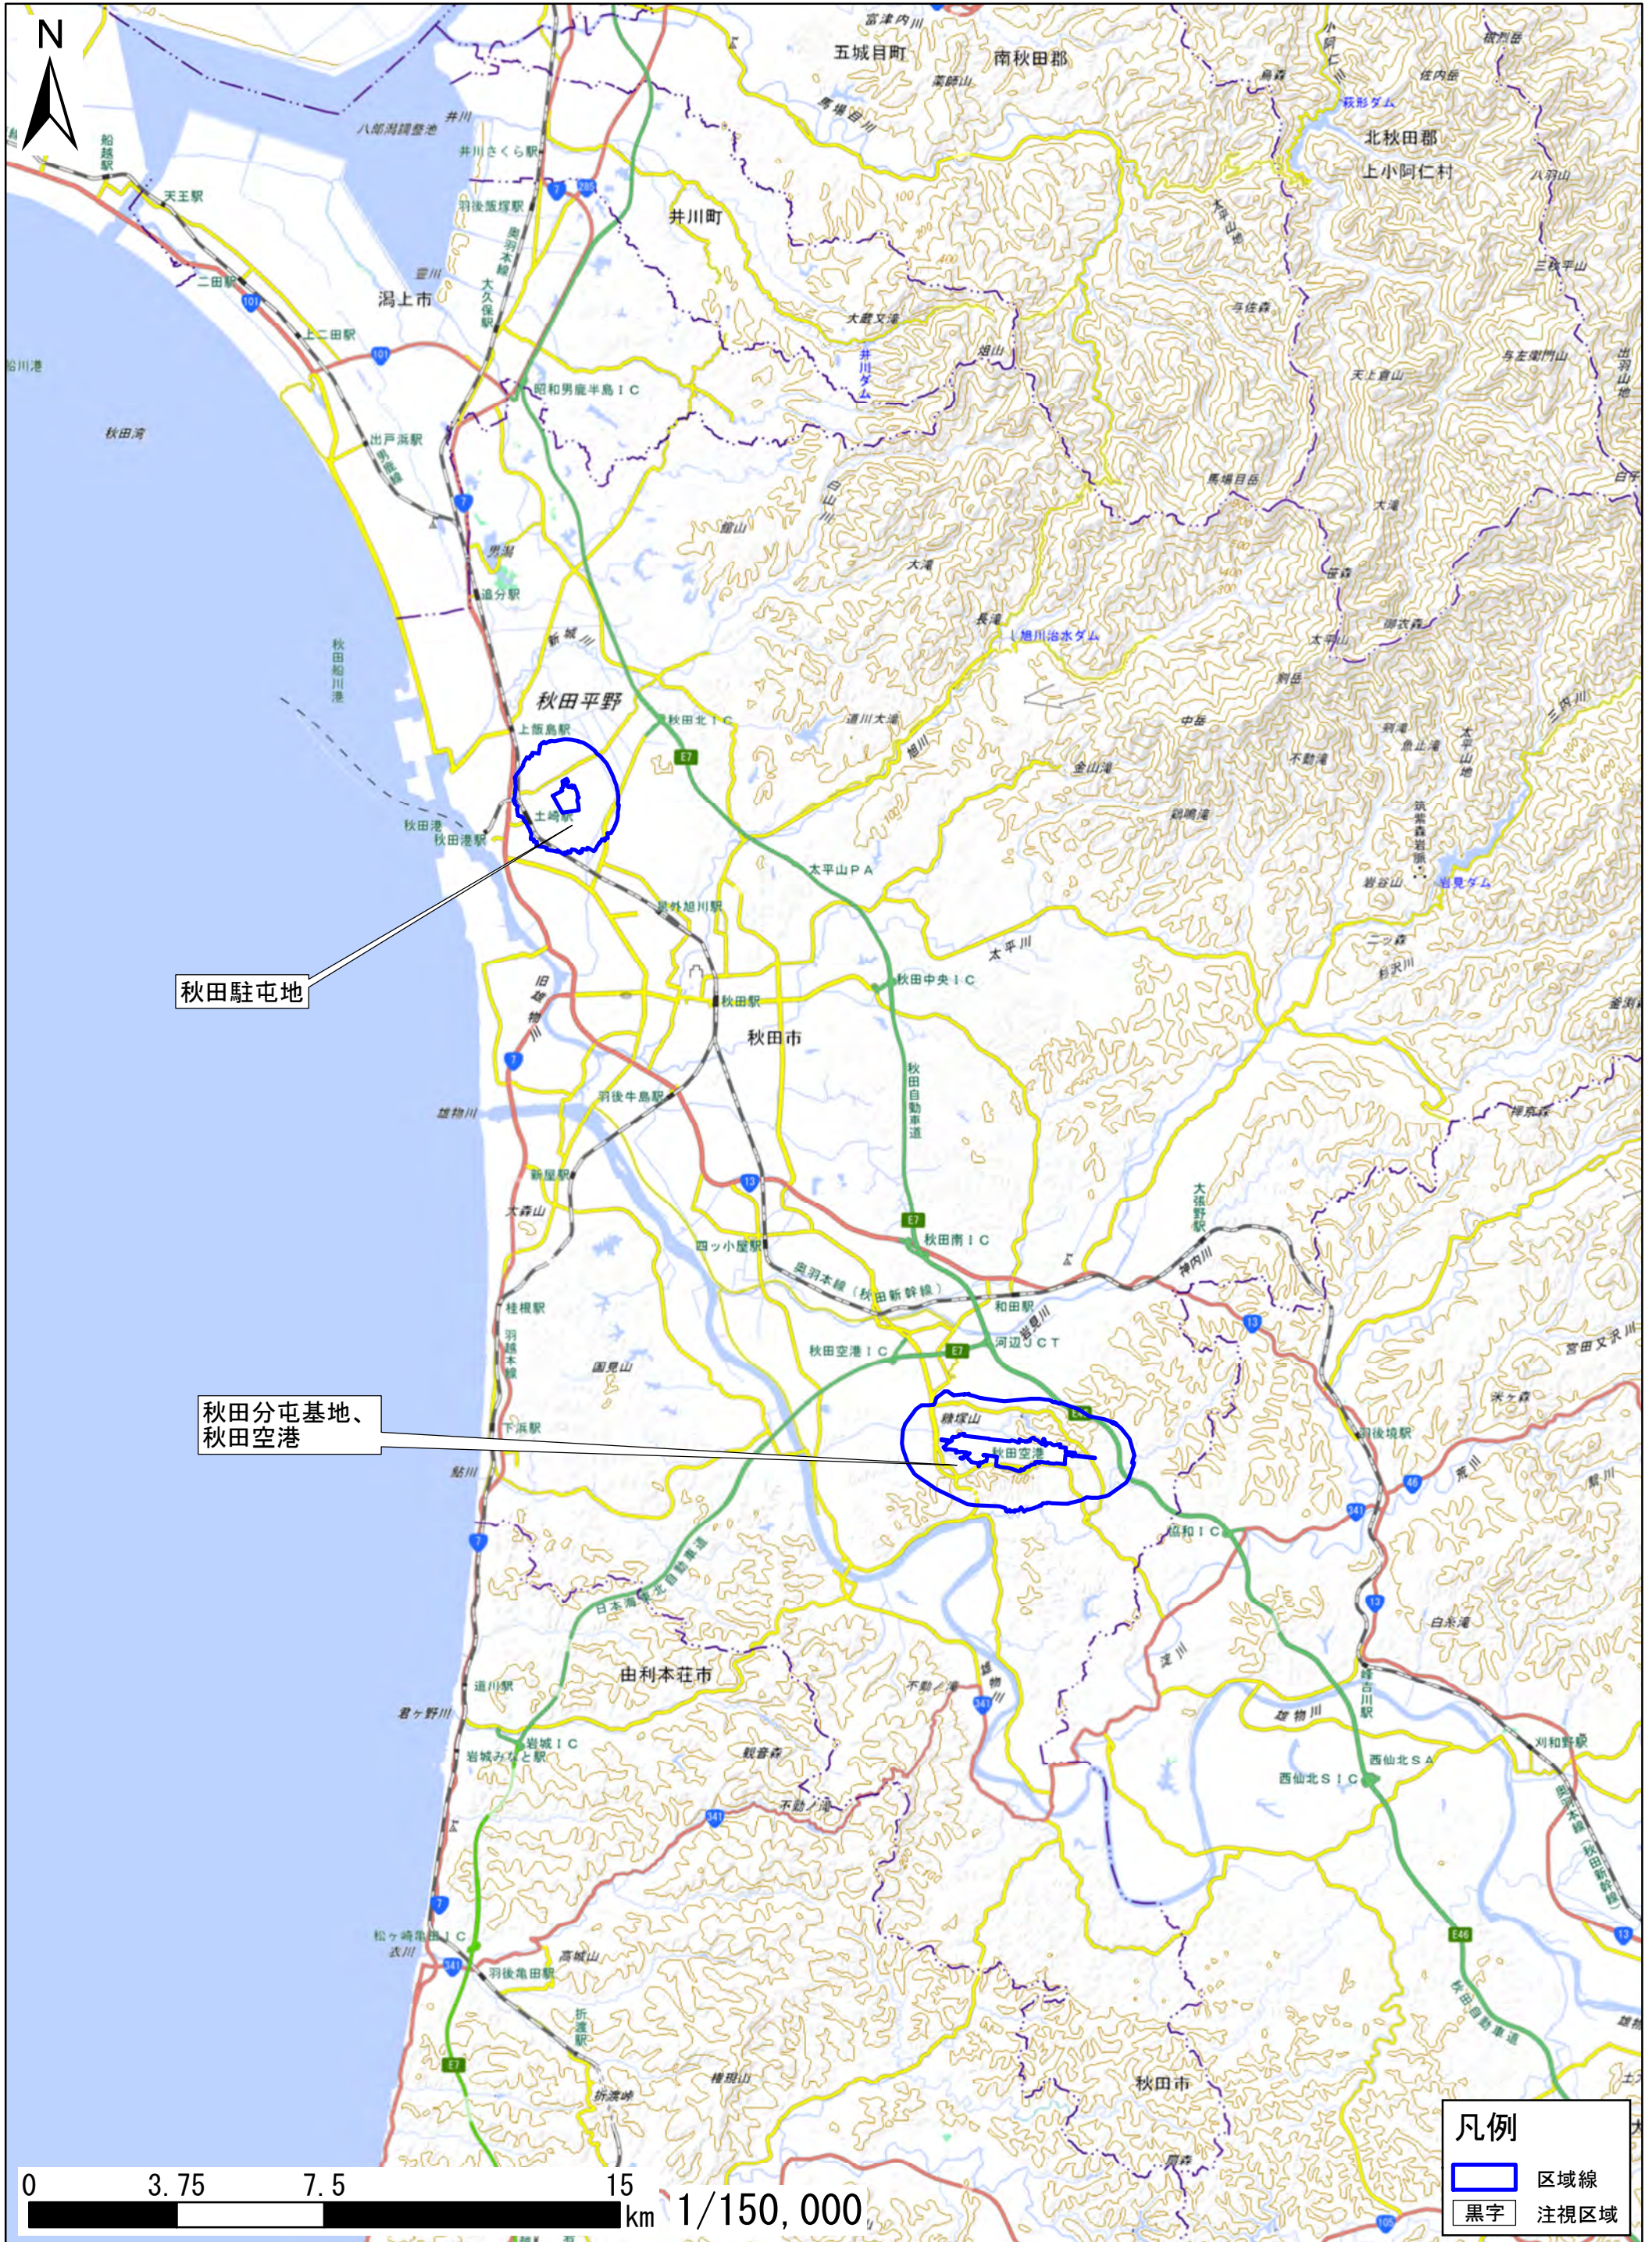

秋田県秋田市

この地図は、地理院地図に区域情報を追記して作成しています。
また、地図上に記載した区域を示す線は、データ作成上の誤差が含まれます。本図は、令和5年12月時点のものです。