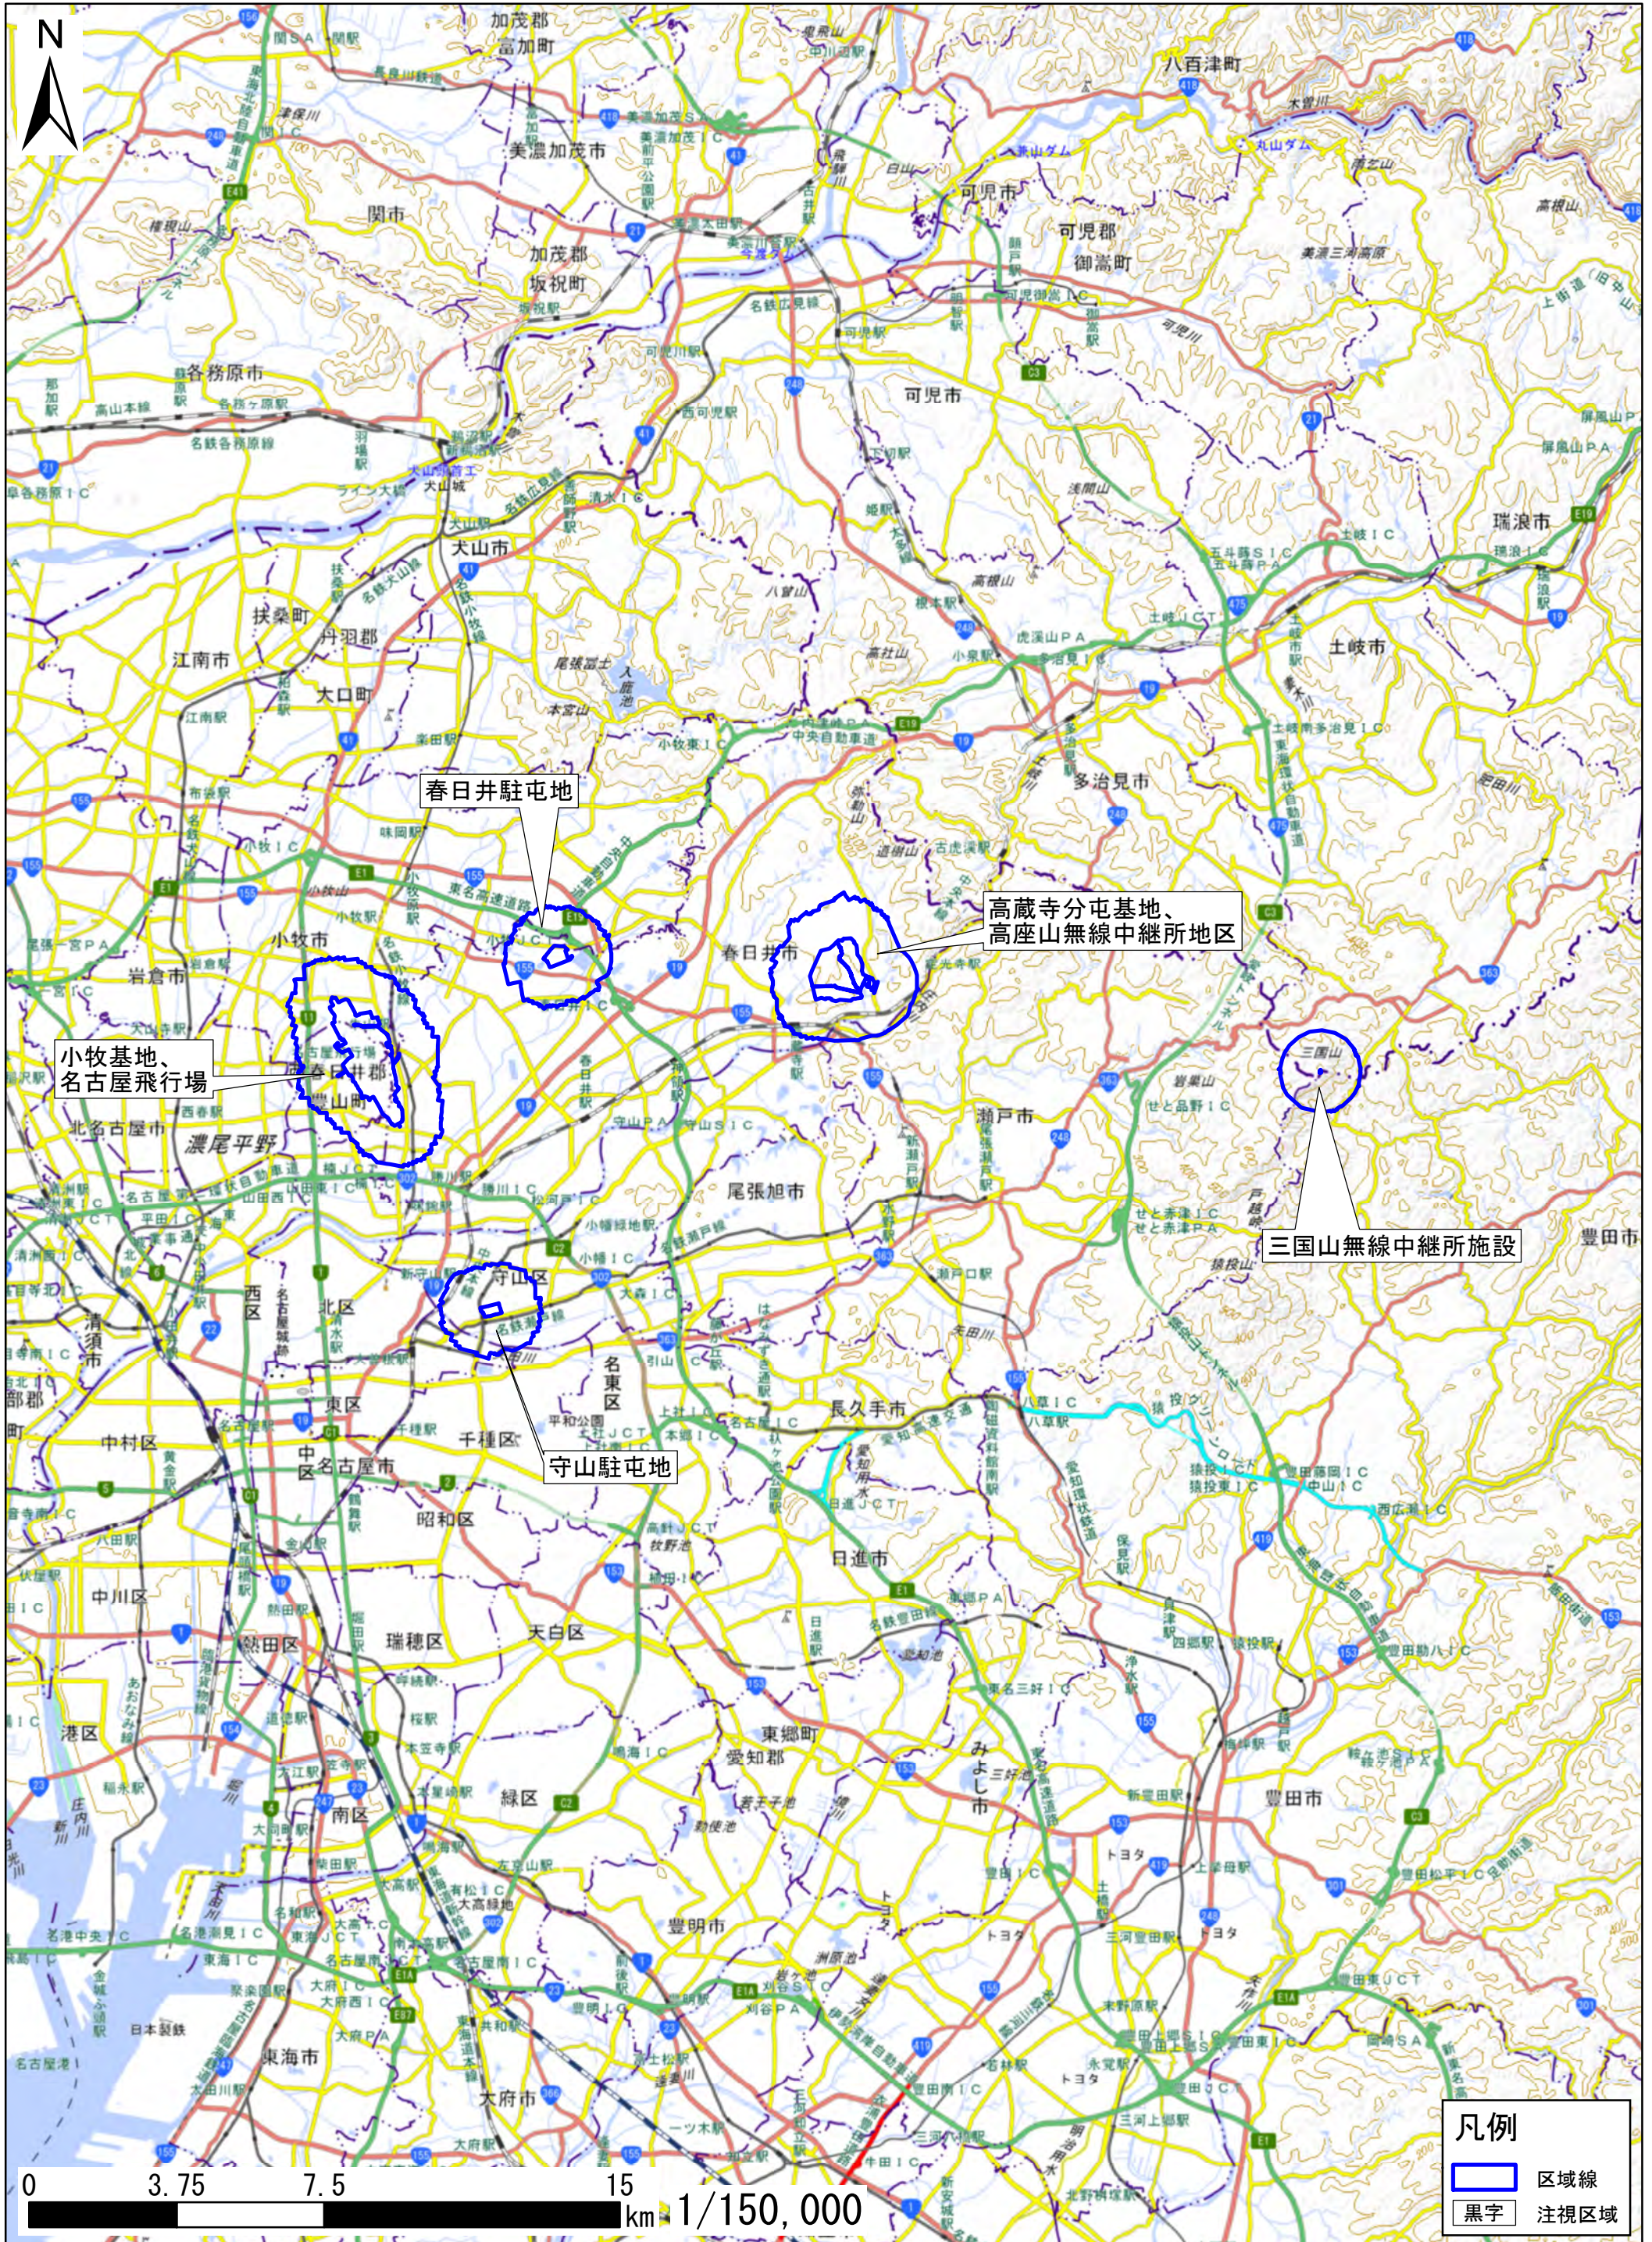

岐阜県土岐市、愛知県名古屋市、瀬戸市、春日井市、豊田市、小牧市、西春日井郡豊山町

この地図は、地理院地図に区域情報を追記して作成しています。
 また、地図上に記載した区域を示す線は、データ作成上の誤差が含まれます。本図は、令和5年8月時点のものです。