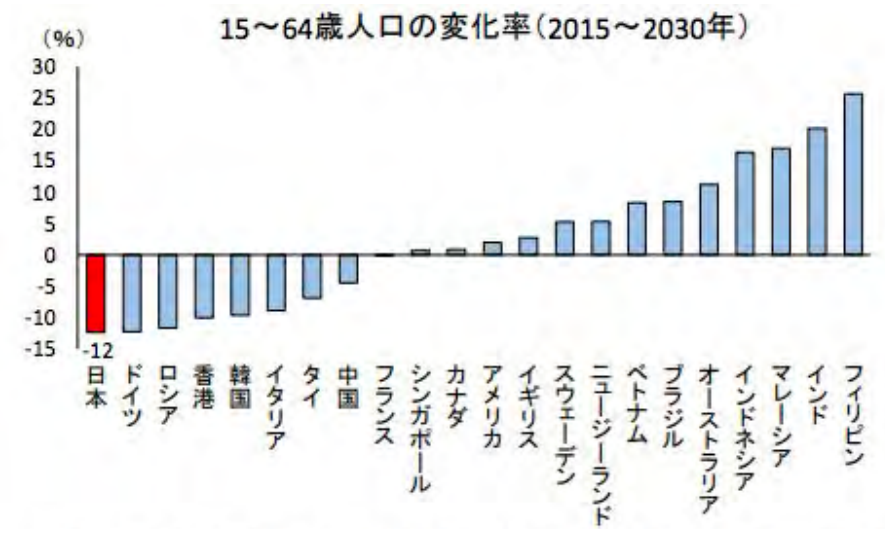

# 日本の課題

(出所) 総務省「国勢調査」、「人口推計」、国立社会保障・人口問題研究所「日本の将来推計人口（平成24年1月推計）」により作成。(注) 2016年は概算値

内閣府ホームページより

(出所) 日本は、総務省「国勢調査」、国立社会保障・人口問題研究所「日本の将来推計人口（平成24年1月推計）」、他国は、JIL「データブック国際労働比較2016」により作成。

労働人口の減少・生産性の低さなど様々な課題 ▶ イノベーションで解決