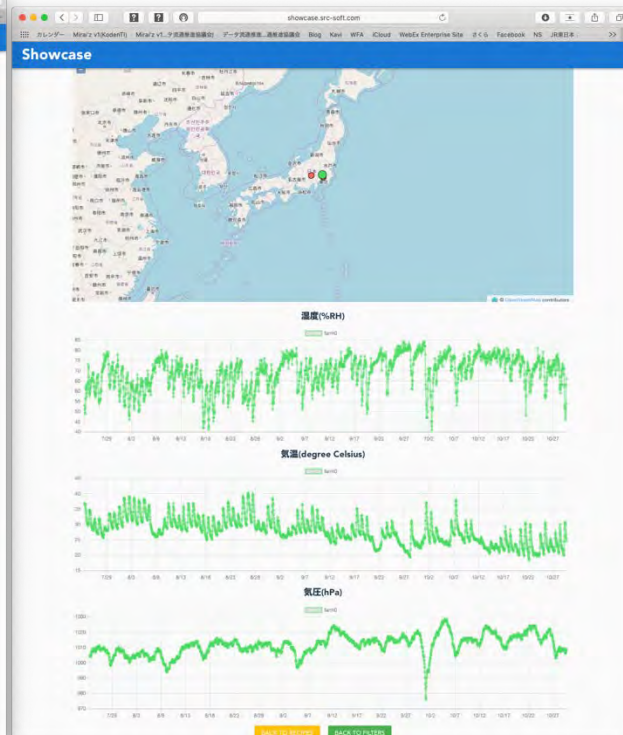

# 自律分散協調によるデータ収集

showcase-src-soft.com

Showcase

Recipes

| Recipe Title             | Period Start            | Period End              | Registered Farm | Active Farm | Data  |
|--------------------------|-------------------------|-------------------------|-----------------|-------------|-------|
| 1日ロケーションデータ調査【最大400円相当】  | 2018-08-01 01:00:00.00Z | 2018-08-31 15:00:00.00Z | 239             | 106         | 39423 |
| 3日ロケーションデータ調査【最大1300円相当】 | 2018-09-10 00:00:00.00Z | 2018-09-30 00:00:00.00Z | 134             | 109         | 22189 |
| EverySense 調査登録数最大200円相当 | 2018-07-24 00:00:00.00Z | 2018-08-11 00:00:00.00Z | 24              | 11          | 16182 |
| EverySense 3週間           | 2018-07-12 00:00:00.00Z | 2018-07-31 14:00:00.00Z | 5               | 4           | 11189 |
| 夏季ロケーションデータ調査【最大1800円相当】 | 2018-06-04 00:00:00.00Z | 2018-06-30 00:00:00.00Z | 339             | 121         | 23079 |
| EverySense Activity      | 2018-05-20 00:00:00.00Z | 2018-05-31 00:00:00.00Z | 4               | 4           | 4425  |
| 年末年始登録調査【最大3000ポイント】     | 2017-12-30 00:00:00.00Z | 2018-01-03 21:00:00.00Z | 151             | 83          | 2918  |
| Maldives test            | 2017-01-13 00:00:00.00Z | 2017-01-14 00:00:00.00Z | 2               | 2           | 1474  |

# 環境情報をリアルタイムに収集

# 車両データのリアルタイム例

Sudden Breaking

Meandering