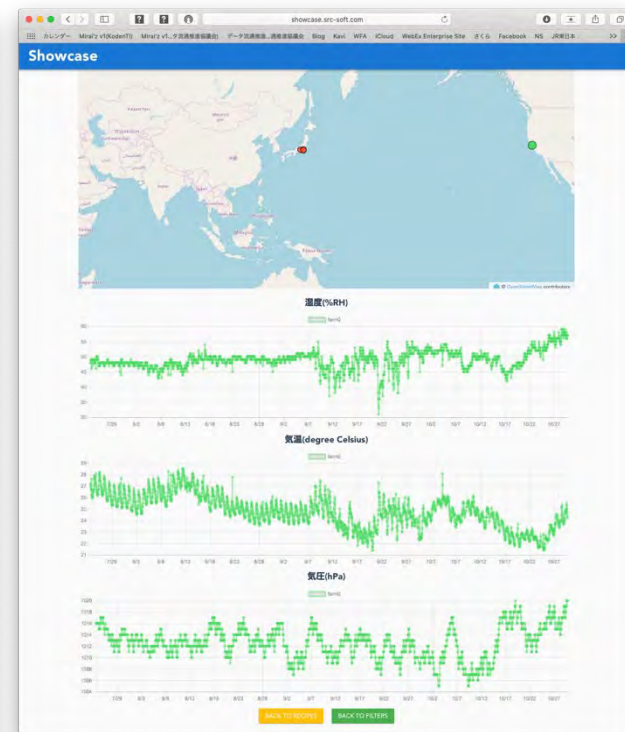

# 自律分散協調によるデータ収集

showcase-src-soft.com

Showcase

Recipes

| Recipe Title             | Period Start            | Period End              | Registered Farm | Active Farm | Data  |
|--------------------------|-------------------------|-------------------------|-----------------|-------------|-------|
| 1日ロケーションデータ調査【最大400円相当】  | 2018-08-01 01:00:00.00Z | 2018-08-31 15:00:00.00Z | 239             | 106         | 39423 |
| 3日ロケーションデータ調査【最大1300円相当】 | 2018-09-10 00:00:00.00Z | 2018-09-30 00:00:00.00Z | 134             | 109         | 22189 |
| EverySense 調査登録数最大200円相当 | 2018-07-24 00:00:00.00Z | 2018-08-11 00:00:00.00Z | 24              | 11          | 16182 |
| EverySense 3週間           | 2018-07-12 00:00:00.00Z | 2018-07-31 14:00:00.00Z | 5               | 4           | 11189 |
| 夏季ロケーションデータ調査【最大1800円相当】 | 2018-06-04 00:00:00.00Z | 2018-06-30 00:00:00.00Z | 339             | 121         | 23079 |
| EverySense Activity      | 2018-05-20 00:00:00.00Z | 2018-05-31 00:00:00.00Z | 4               | 4           | 4425  |
| 年末年始登録調査【最大3000ポイント】     | 2017-12-30 00:00:00.00Z | 2018-01-03 21:00:00.00Z | 151             | 83          | 2918  |
| Maldives test            | 2017-01-13 00:00:00.00Z | 2017-01-14 00:00:00.00Z | 2               | 2           | 1474  |

# 環境情報をリアルタイムに収集

# 車両データのリアルタイム例

Sudden Breaking

Meandering