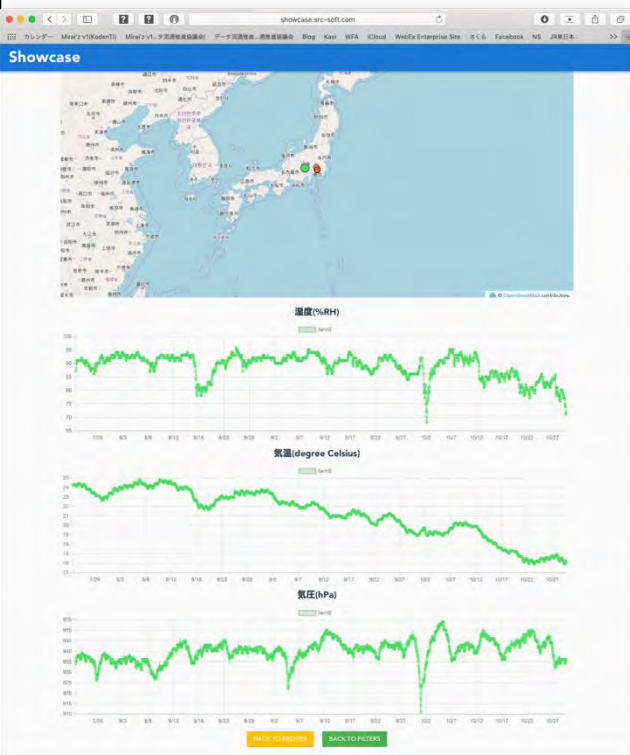

# 自律分散協調によるデータ収集

showcase-src-soft.com

Showcase

Recipes

| Recipe Title             | Period Start            | Period End              | Registered Farm | Active Farm | Data  |
|--------------------------|-------------------------|-------------------------|-----------------|-------------|-------|
| 1日ロケーションデータ調査【最大400円相当】  | 2018-08-01 01:00:00.00Z | 2018-08-31 15:00:00.00Z | 239             | 106         | 39423 |
| 3日ロケーションデータ調査【最大1300円相当】 | 2018-09-10 00:00:00.00Z | 2018-09-30 00:00:00.00Z | 134             | 109         | 22189 |
| EverySense 調査登録数最大200円相当 | 2018-07-24 00:00:00.00Z | 2018-08-11 00:00:00.00Z | 24              | 11          | 16182 |
| EverySense 3週間           | 2018-07-12 00:00:00.00Z | 2018-07-31 14:00:00.00Z | 5               | 4           | 11189 |
| 夏季ロケーションデータ調査【最大1800円相当】 | 2018-06-04 00:00:00.00Z | 2018-06-30 00:00:00.00Z | 339             | 121         | 23079 |
| EverySense Activity      | 2018-05-20 00:00:00.00Z | 2018-05-31 00:00:00.00Z | 4               | 4           | 4425  |
| 年末年始登録調査【最大3000ポイント】     | 2017-12-30 00:00:00.00Z | 2018-01-03 21:00:00.00Z | 151             | 83          | 2918  |
| Maldives test            | 2017-01-13 00:00:00.00Z | 2017-01-14 00:00:00.00Z | 2               | 2           | 1474  |

# 環境情報をリアルタイムに収集

# 車両データのリアルタイム例

Sudden Breaking

Meandering