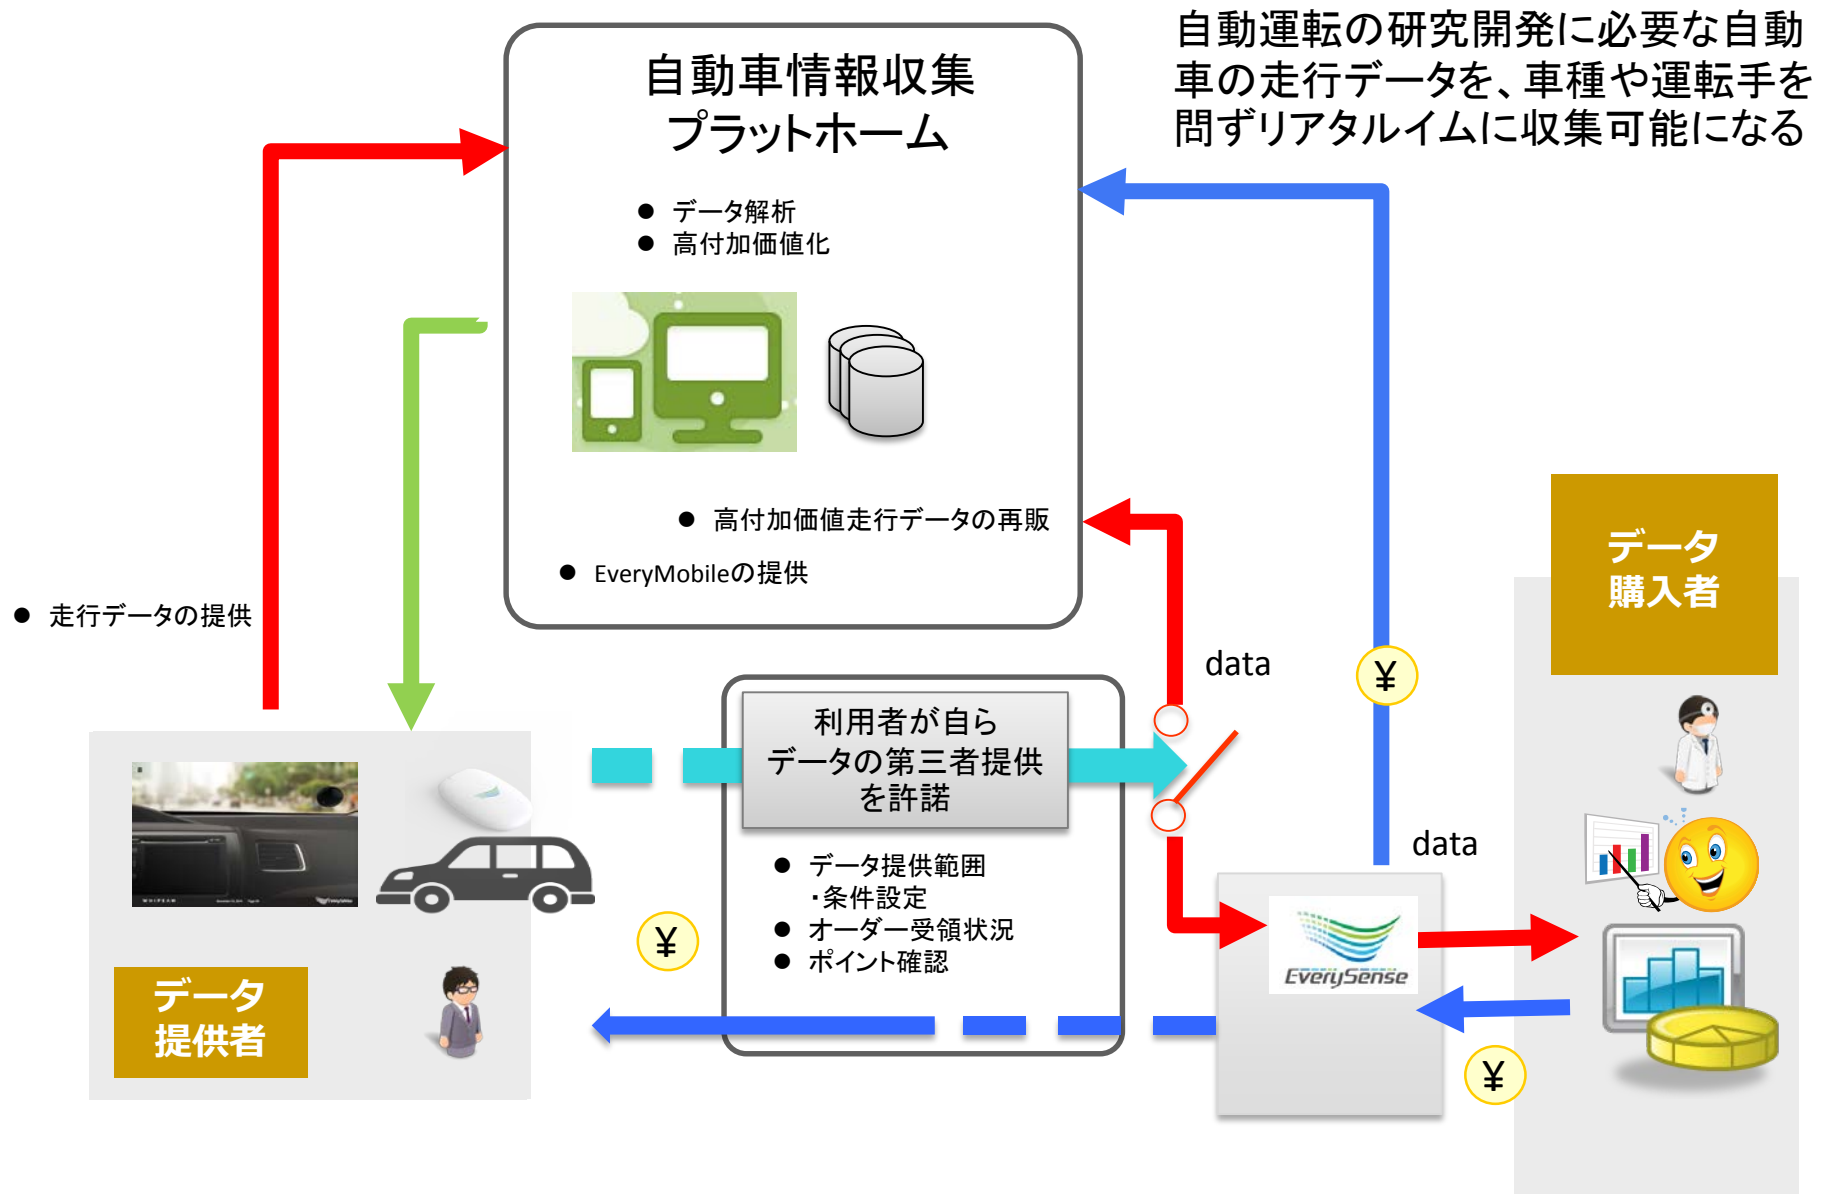

# 自律分散協調によるデータ収集

showcase-src-soft.com

Showcase

Recipes

| Recipe Title             | Period Start            | Period End              | Registered Farm | Active Farm | Data  |
|--------------------------|-------------------------|-------------------------|-----------------|-------------|-------|
| 1日ロケーションデータ調査【最大400円相当】  | 2018-08-01 01:00:00.00Z | 2018-08-31 15:00:00.00Z | 239             | 106         | 39423 |
| 3日ロケーションデータ調査【最大1300円相当】 | 2018-09-10 00:00:00.00Z | 2018-09-30 00:00:00.00Z | 134             | 109         | 22189 |
| EverySense 調査登録数最大200円相当 | 2018-07-24 00:00:00.00Z | 2018-08-11 00:00:00.00Z | 24              | 11          | 16182 |
| EverySense 3週間           | 2018-07-12 00:00:00.00Z | 2018-07-31 14:00:00.00Z | 5               | 4           | 11189 |
| 夏季ロケーションデータ調査【最大1800円相当】 | 2018-06-04 00:00:00.00Z | 2018-06-30 00:00:00.00Z | 339             | 121         | 23079 |
| EverySense Activity      | 2018-05-20 00:00:00.00Z | 2018-05-31 00:00:00.00Z | 4               | 4           | 4425  |
| 年末年始登録調査【最大3000ポイント】     | 2017-12-30 00:00:00.00Z | 2018-01-03 21:00:00.00Z | 151             | 83          | 2918  |
| Maldives test            | 2017-01-13 00:00:00.00Z | 2017-01-14 00:00:00.00Z | 2               | 2           | 1474  |

# 環境情報をリアルタイムに収集

# 車両データのリアルタイム例

Sudden Breaking

Meandering