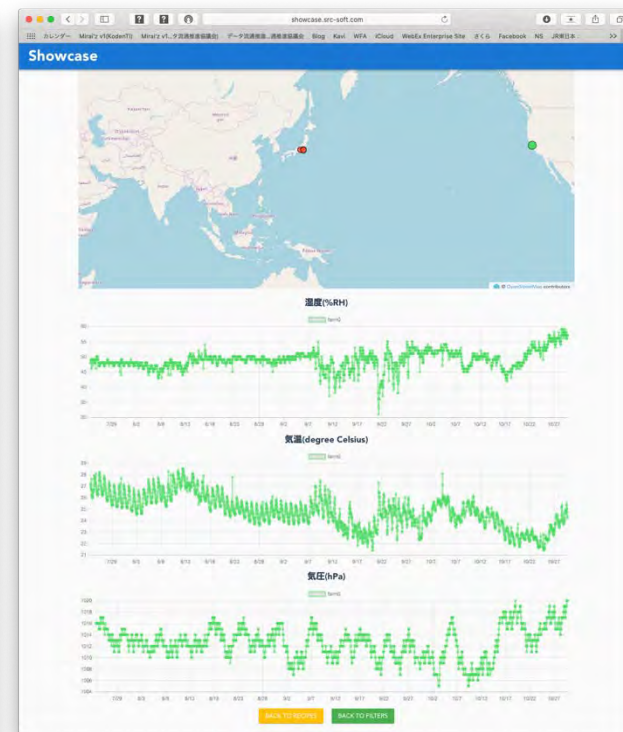

# 自律分散協調によるデータ収集

showcase-src-soft.com

Showcase

Recipes

| Recipe Title             | Period Start            | Period End              | Registered Farm | Active Farm | Data  |
|--------------------------|-------------------------|-------------------------|-----------------|-------------|-------|
| 1日ロケーションデータ調査【最大400円相当】  | 2018-08-01 01:00:00.00Z | 2018-08-31 15:00:00.00Z | 239             | 106         | 39423 |
| 3日ロケーションデータ調査【最大1300円相当】 | 2018-09-10 00:00:00.00Z | 2018-09-30 00:00:00.00Z | 134             | 109         | 22189 |
| EverySense 調査登録数最大200円相当 | 2018-07-24 00:00:00.00Z | 2018-08-11 00:00:00.00Z | 24              | 11          | 16182 |
| EverySense 3週間           | 2018-07-12 00:00:00.00Z | 2018-07-31 14:00:00.00Z | 5               | 4           | 11189 |
| 夏季ロケーションデータ調査【最大1800円相当】 | 2018-06-04 00:00:00.00Z | 2018-06-30 00:00:00.00Z | 339             | 121         | 23079 |
| EverySense Activity      | 2018-05-20 00:00:00.00Z | 2018-05-31 00:00:00.00Z | 4               | 4           | 4425  |
| 年末年始登録調査【最大3000ポイント】     | 2017-12-30 00:00:00.00Z | 2018-01-03 21:00:00.00Z | 151             | 83          | 2918  |
| Maldives test            | 2017-01-13 00:00:00.00Z | 2017-01-14 00:00:00.00Z | 2               | 2           | 1474  |

# 環境情報をリアルタイムに収集

# 車両データのリアルタイム例

Sudden Breaking

Meandering