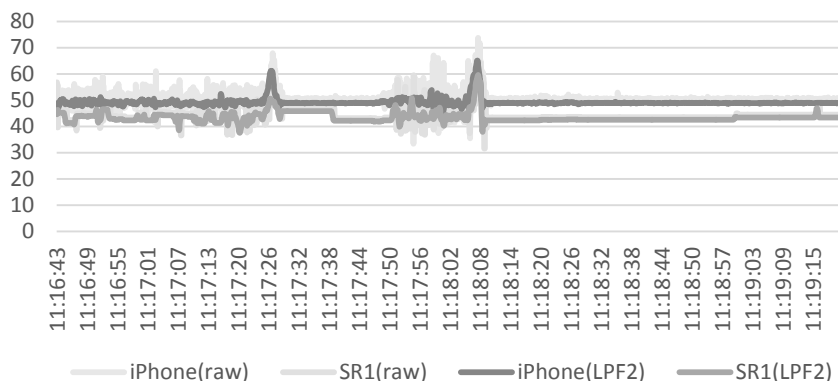

# 環境情報をリアルタイムに収集

# 車両データのリアルタイム例

Sudden Breaking

Meandering