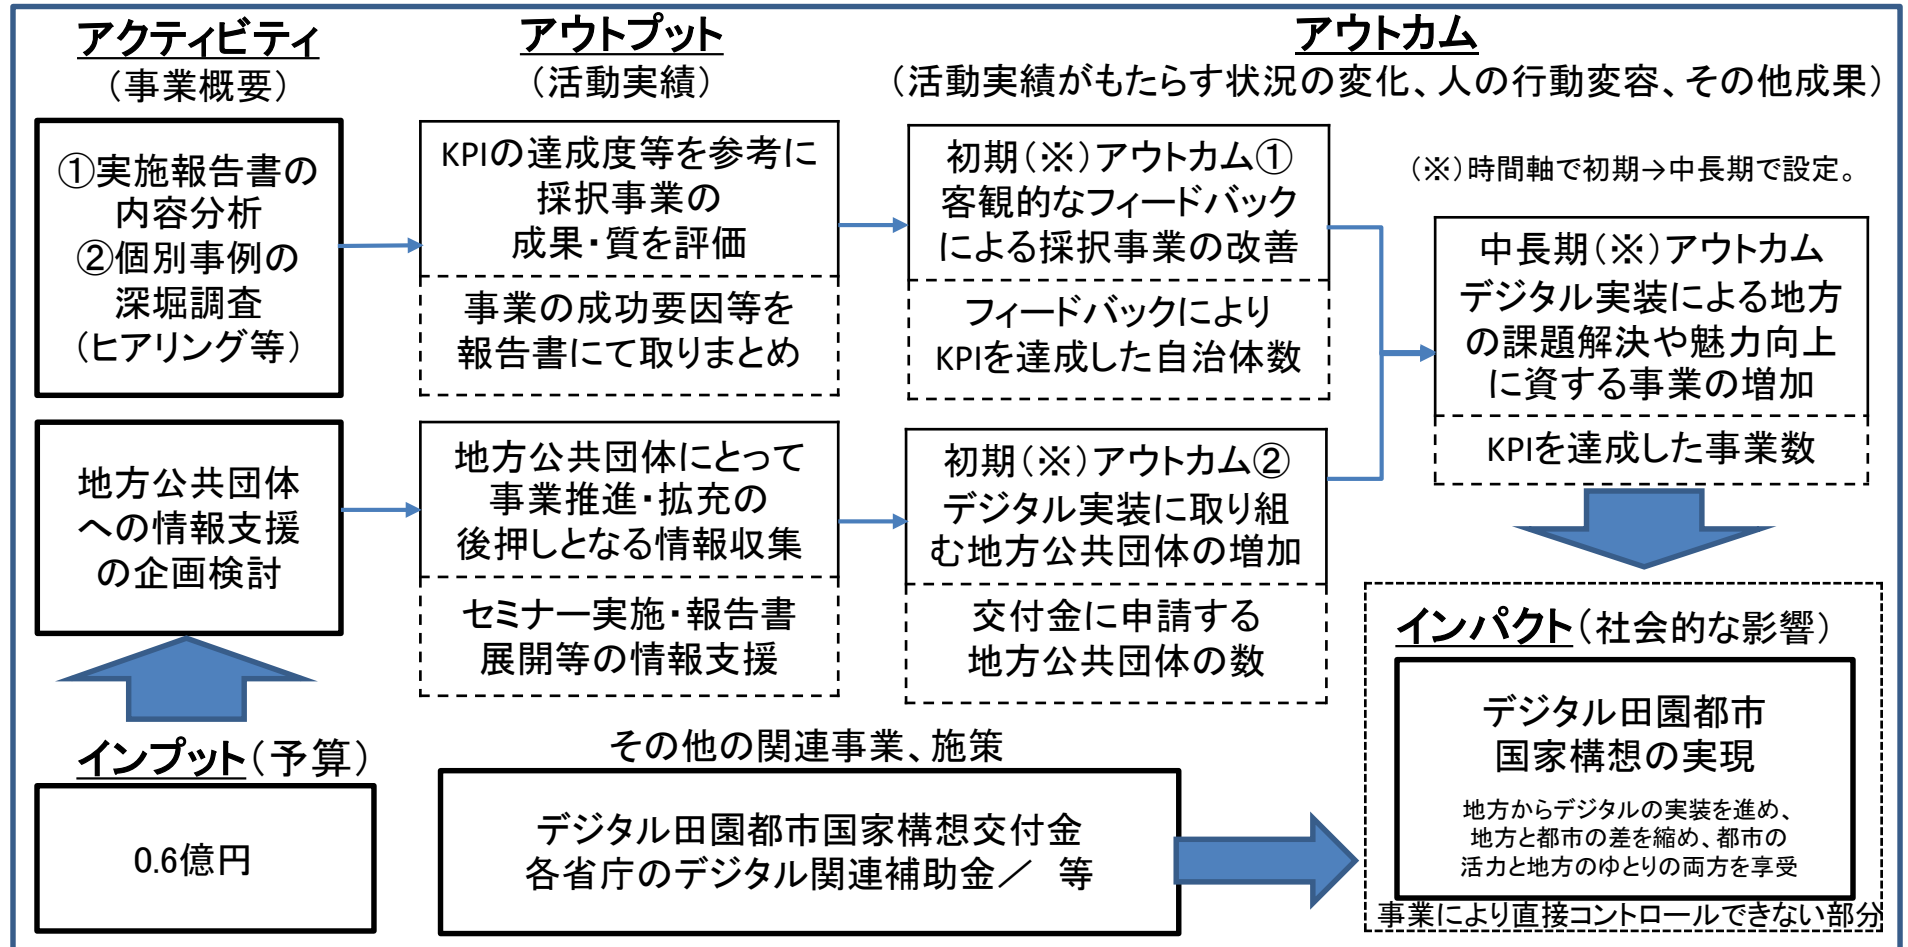

(別紙)

# デジタル田園都市国家構想交付金効果検証調査事業 ロジックモデル

(注1) アウトプット及びアウトカムの点線枠内には、何をもってアウトプット及びアウトカムを測るのかを記載する。

(注2) アウトカムを定量的に測ることが困難な場合には、代替となる事項をもってアウトカムを測ることの相当な理由も同枠内に記載する。