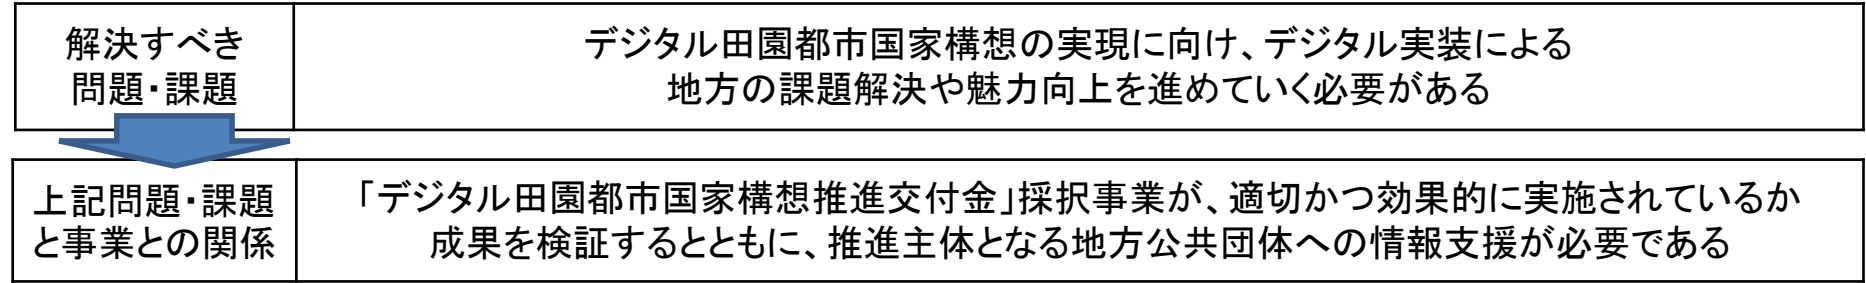

(別紙)

# デジタル田園都市国家構想交付金効果検証調査事業 ロジックモデル

(注1) アウトプット及びアウトカムの点線枠内には、何をもってアウトプット及びアウトカムを測るのかを記載する。

(注2) アウトカムを定量的に測ることが困難な場合には、代替となる事項をもってアウトカムを測ることの相当な理由も同枠内に記載する。