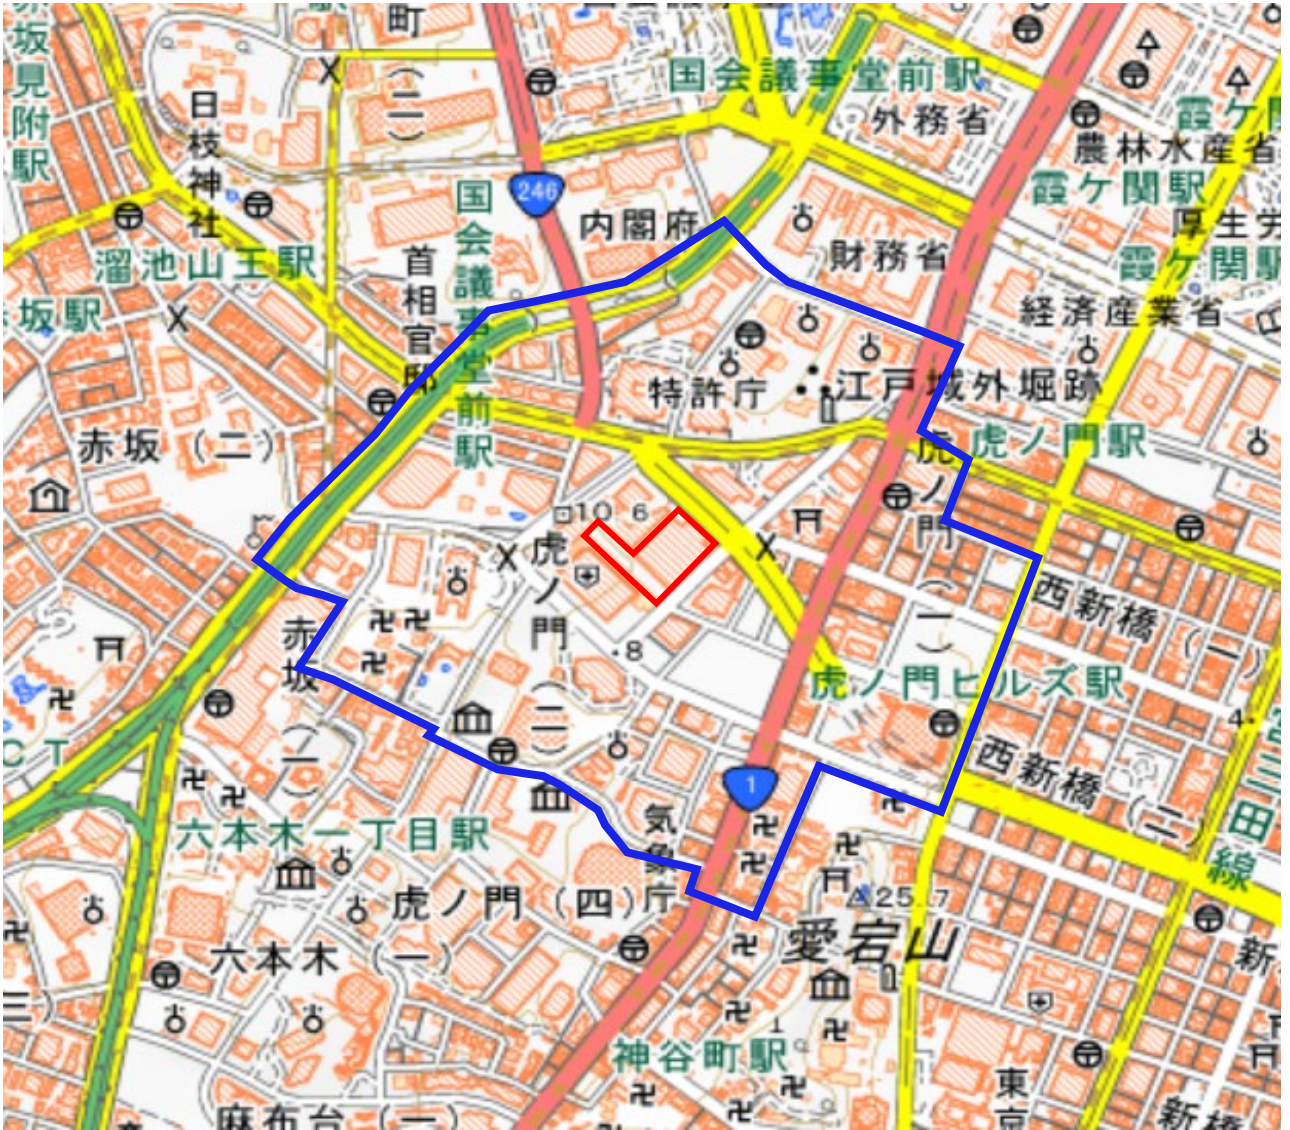

# 内閣府周辺地域

(東京都港区虎ノ門2丁目2番3号)

この地図は、縮尺2万5,000分の1の地形図相当の誤差を有しております。また、地図上に記載した区域を示す線はデータ作成上の誤差を含んでいます。そのため、区域の概略の位置を示す参考図として御利用ください。

国土地理院の地理院地図を利用

対象施設の敷地

対象施設周辺地域