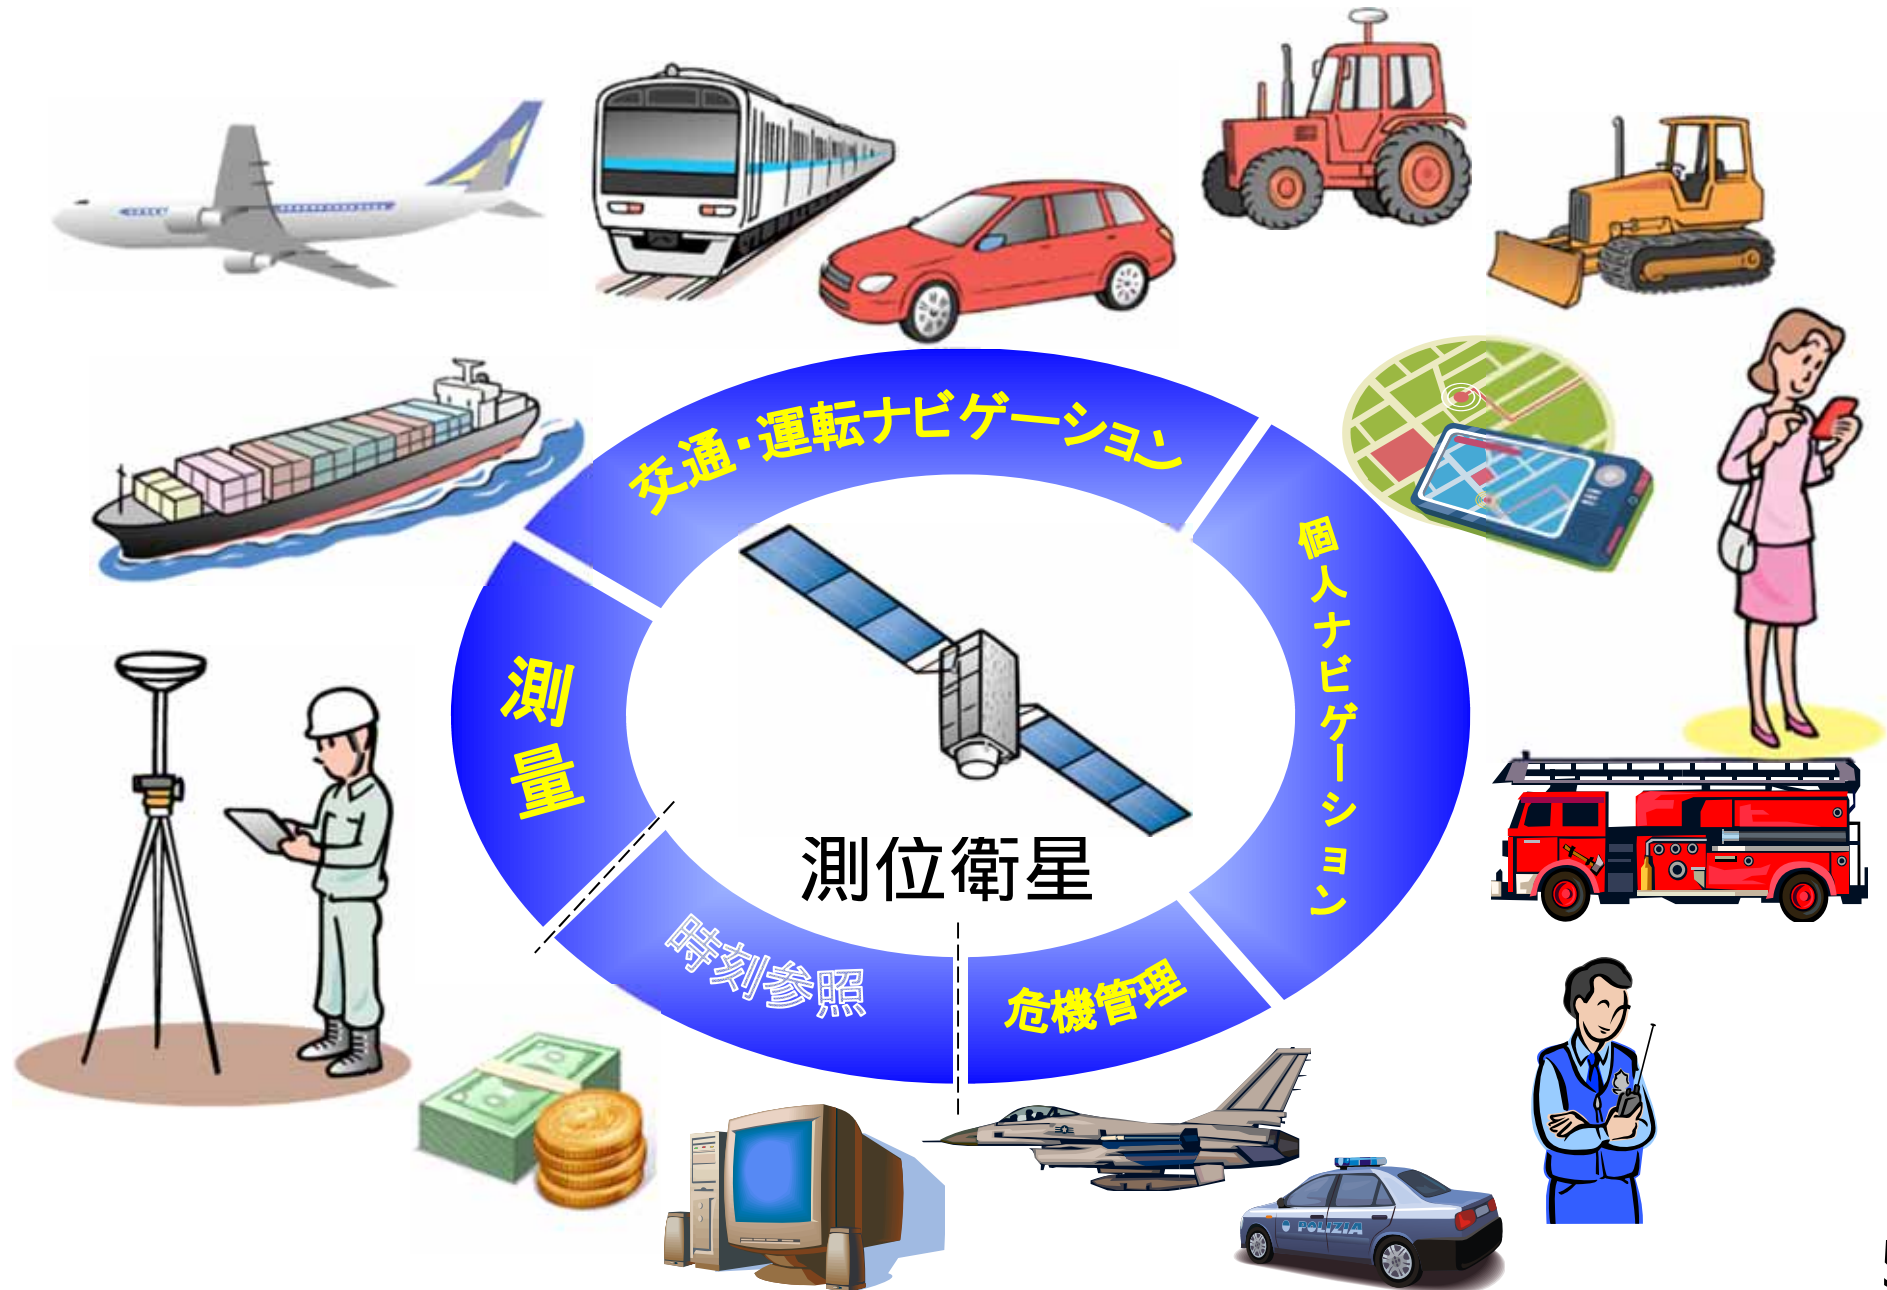

# 準天頂衛星

常に日本の真上  
から送信

# 高精度がもたらす新技術！

# 準天頂衛星はニュービジネスの宝庫！

# 準天頂衛星システムは 2018年度より4機体制で運用開始

2020年の東京オリンピック・パラリンピックを応援します！

©Google Earth

©東京2020オリンピック・パラリンピック招致委員会