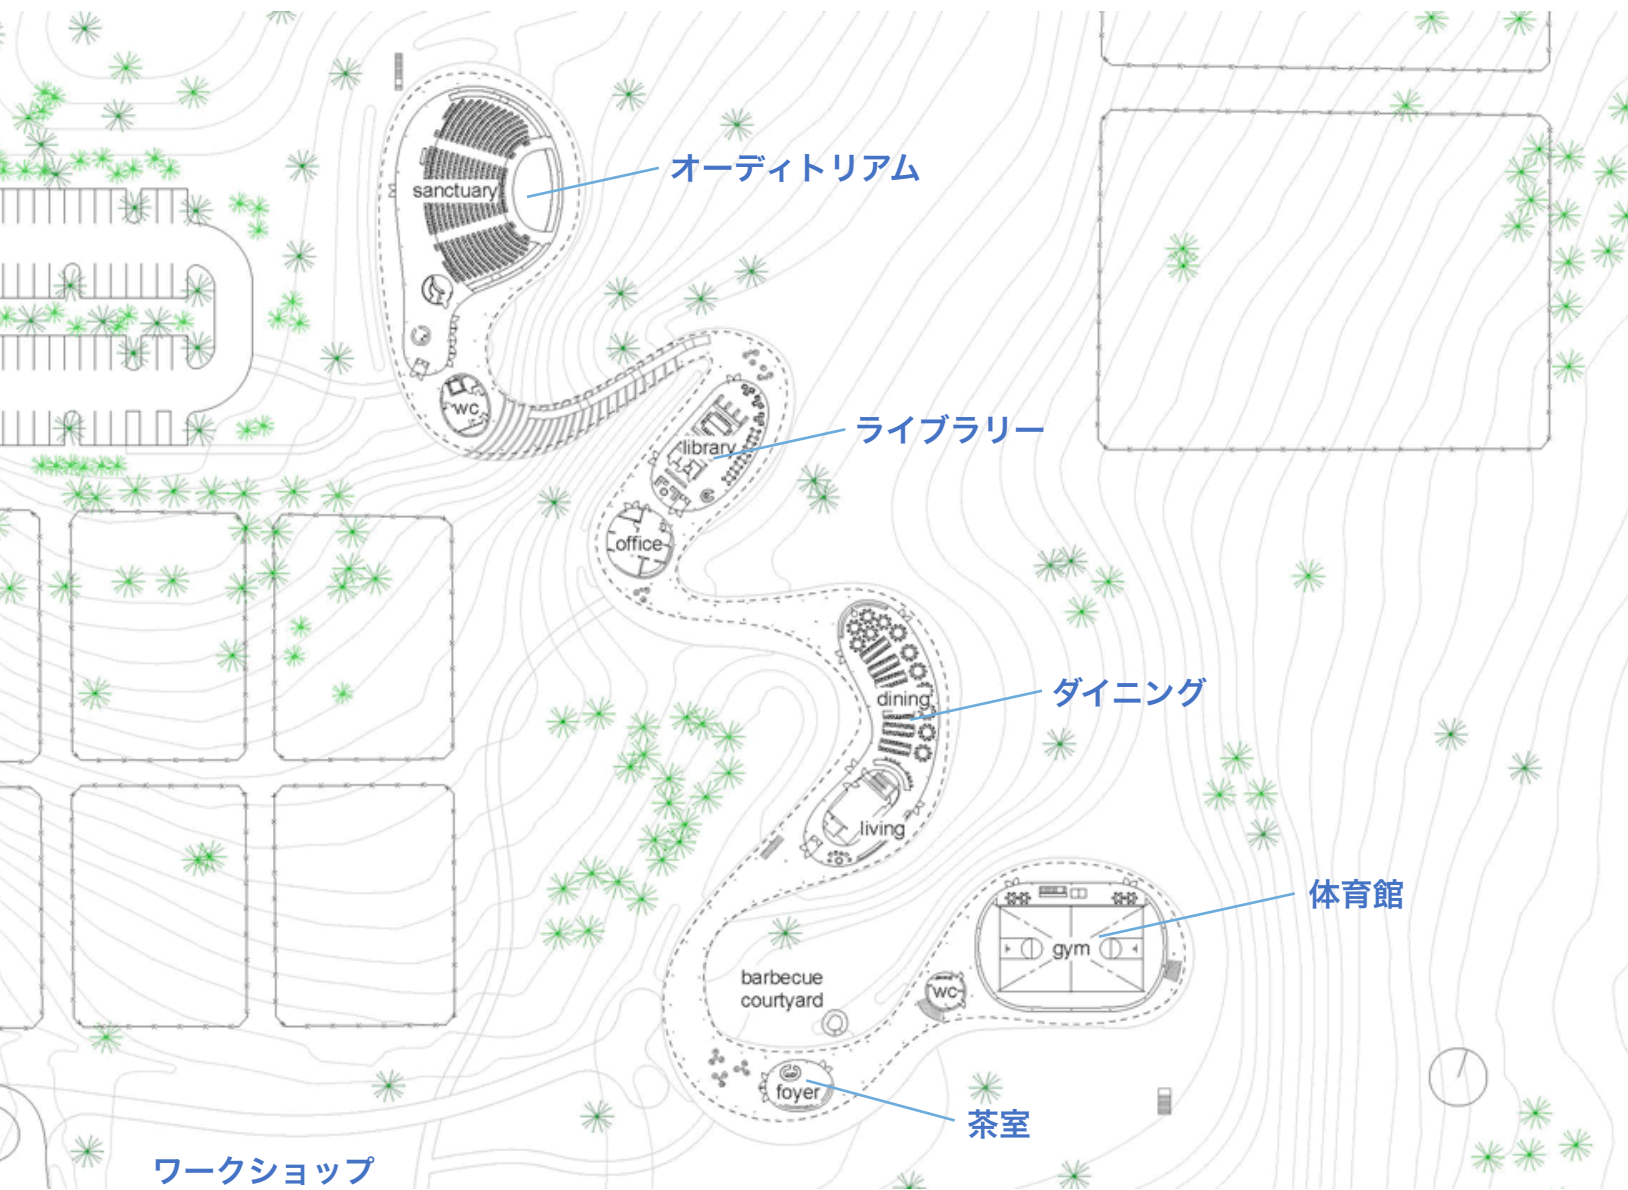

Grace Farms

新しいコミュニケーションセンター： 文化を通して出会う建築、文化プログラム、アート