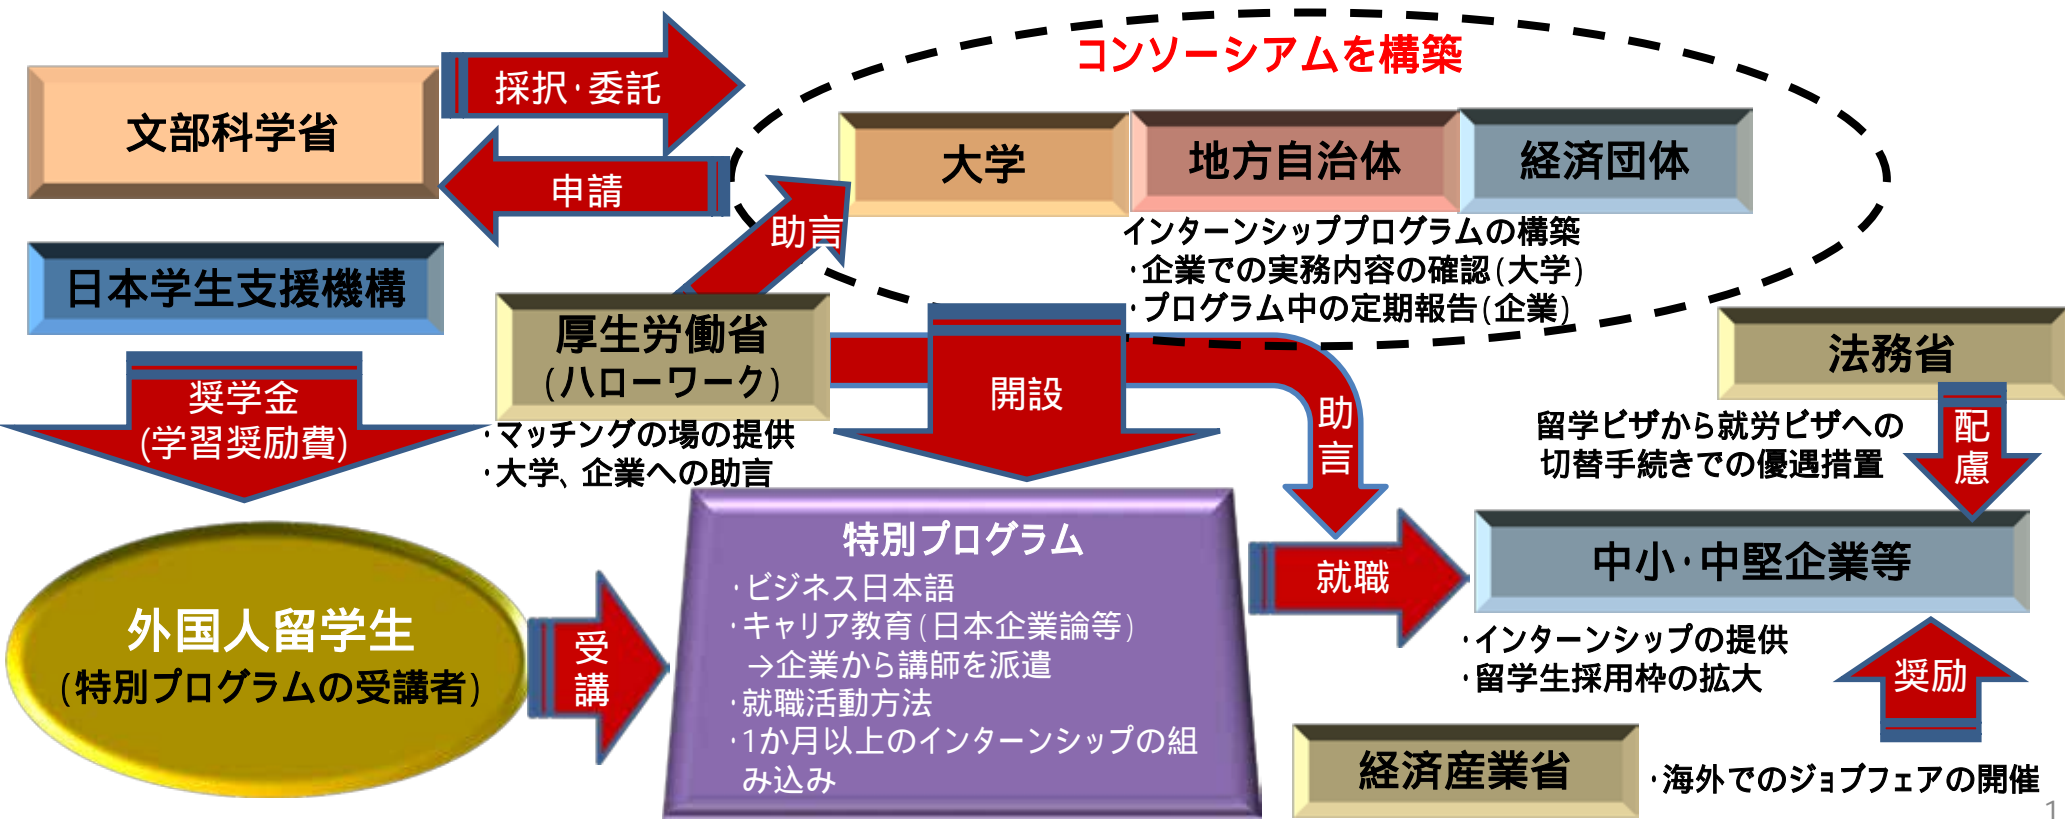

事業概要

成長戦略における「外国人材の我が国企業への就職の拡大」に向け、各大学が地域の自治体や産業界と連携し、就職に必要なスキルである「ビジネス日本語」「日本での企業文化等キャリア教育」「中長期インターンシップ」を一体として学ぶ環境を創設する取組を支援し、外国人留学生の我が国での定着を図るとともに、日本留学の魅力を高め、諸外国から我が国への留学生増加を図る。

実施拠点(12拠点)

北海道大学、東北大学、山形大学、群馬大学、東洋大学、横浜国立大学、金沢大学、静岡大学、名古屋大学、関西大学、愛媛大学、熊本大学

背景

【日本再興戦略改訂2016(平成28年6月2日閣議決定)(抜粋)】

- イノベーション・ベンチャー創出力の強化、チャレンジ精神にあふれる人材の創出等
- 2. 多面的アプローチによる人材の育成・確保等 2-3. 多様な働き手の参画
- (2) 新たに講ずべき具体的施策 ()外国人材の活用
 - 外国人留学生、海外学生の本邦企業への就職支援強化

外国人留学生の日本国内での就職率を現状の3割から5割に向上させることを目指し、留学生に対する日本語教育、中長期インターンシップ、キャリア教育などを含めた特別プログラムを各大学が設置するための推進方策を速やかに策定し、(中略)来年度より、各大学が同プログラムを策定することを支援する。