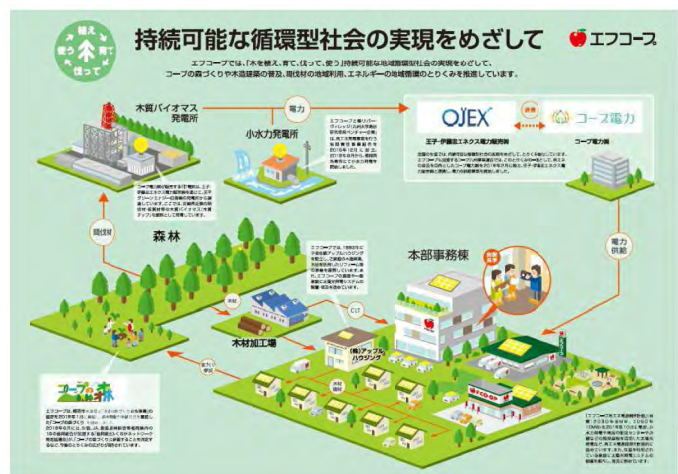

福岡市「コープの森づくり」

【コープの森 植樹イベント（啓発活動）の様子】

福岡市と「福岡市水源の森づくり共働事業に関する協定」を締結し、「コープの森づくり」として、森林の共同管理や環境保全・啓発活動に取り組んでいます。また、各地域の環境イベントへ参加や、事業として再生可能エネルギー（木質バイオマス）で発電された「コープでんき」を普及することによって低炭素社会の実現をめざしています。

34