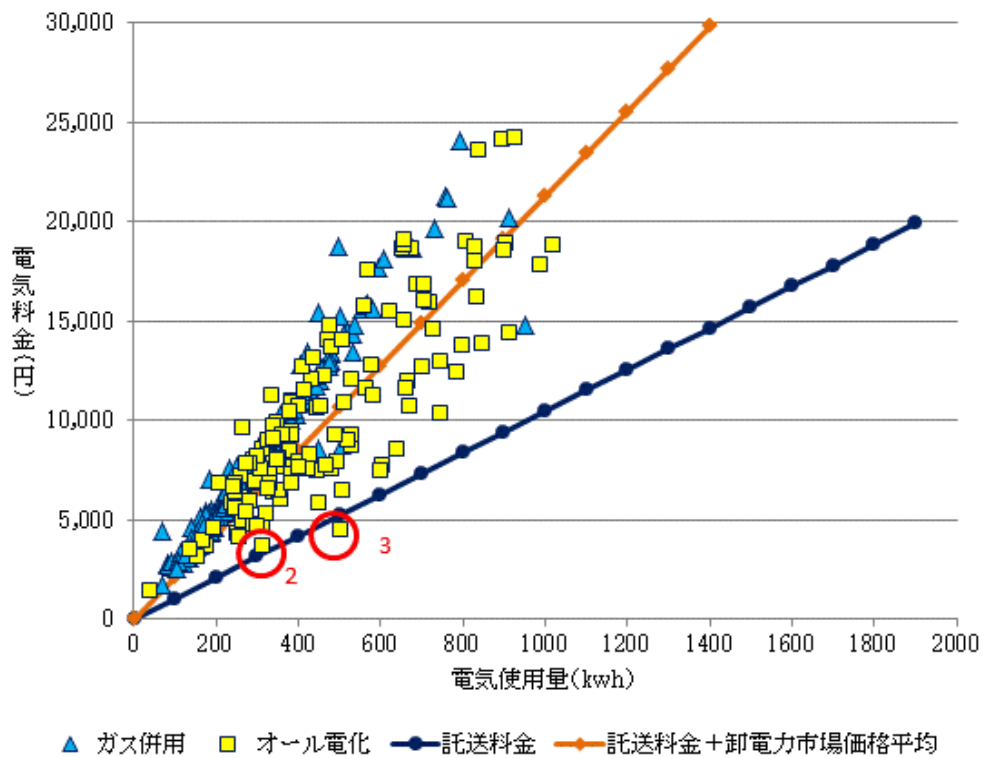

資料3 9電力会社の託送料金と電気料金分布

東北電力の電気料金分布と託送料金【5月分】

	電気使用量	電気料金
1	714	7,152

東北電力の電気料金分布と託送料金【8月分】

	電気使用量	電気料金
2	312	3,567
3	502	4,275

	電気使用量	電気料金
4	279	1,994

中部電力の電気料金分布と託送料金【5月分】

中部電力の電気料金分布と託送料金【8月分】

北陸電力の電気料金分布と託送料金【5月分】

北陸電力の電気料金分布と託送料金【8月分】

関西電力の電気料金分布と託送料金【5月分】

関西電力の電気料金分布と託送料金【8月分】

	電気使用量	電気料金
5	258	3,000

	電気使用量	電気料金
6	441	4,540

	電気使用量	電気料金
7	340	2,930