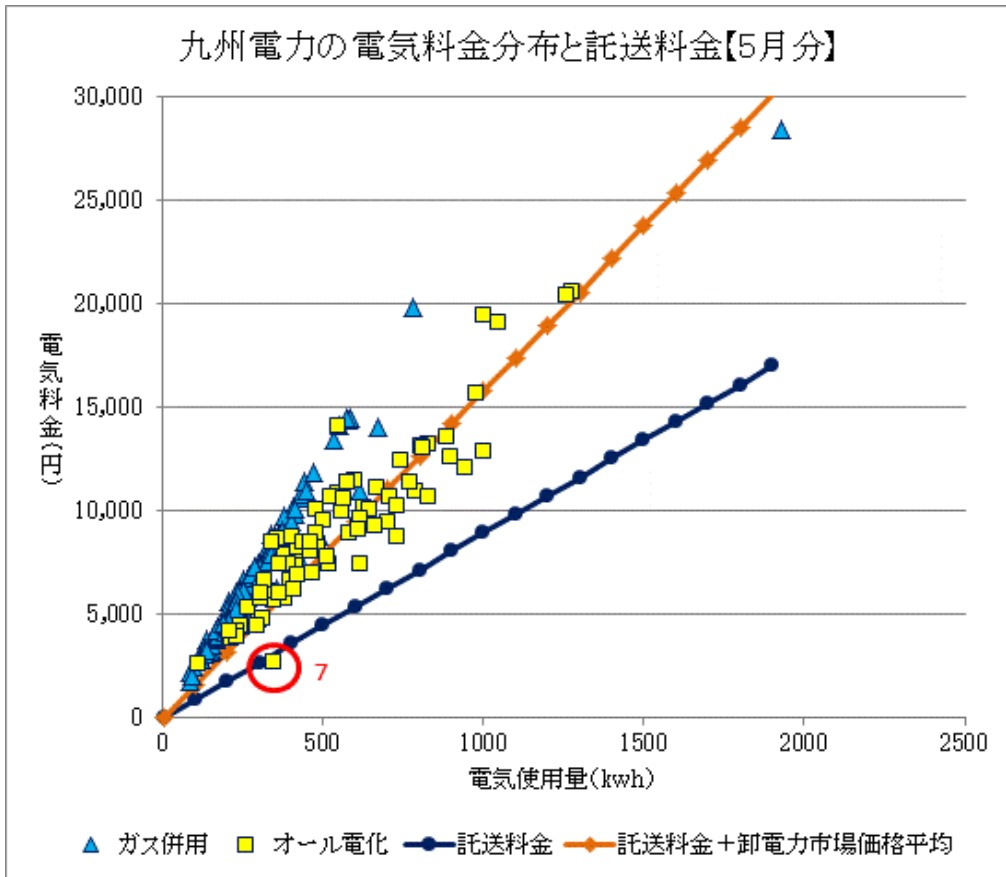

北陸電力の電気料金分布と託送料金【5月分】

北陸電力の電気料金分布と託送料金【8月分】

関西電力の電気料金分布と託送料金【5月分】

関西電力の電気料金分布と託送料金【8月分】

	電気使用量	電気料金
5	258	3,000

	電気使用量	電気料金
6	441	4,540

	電気使用量	電気料金
7	340	2,930