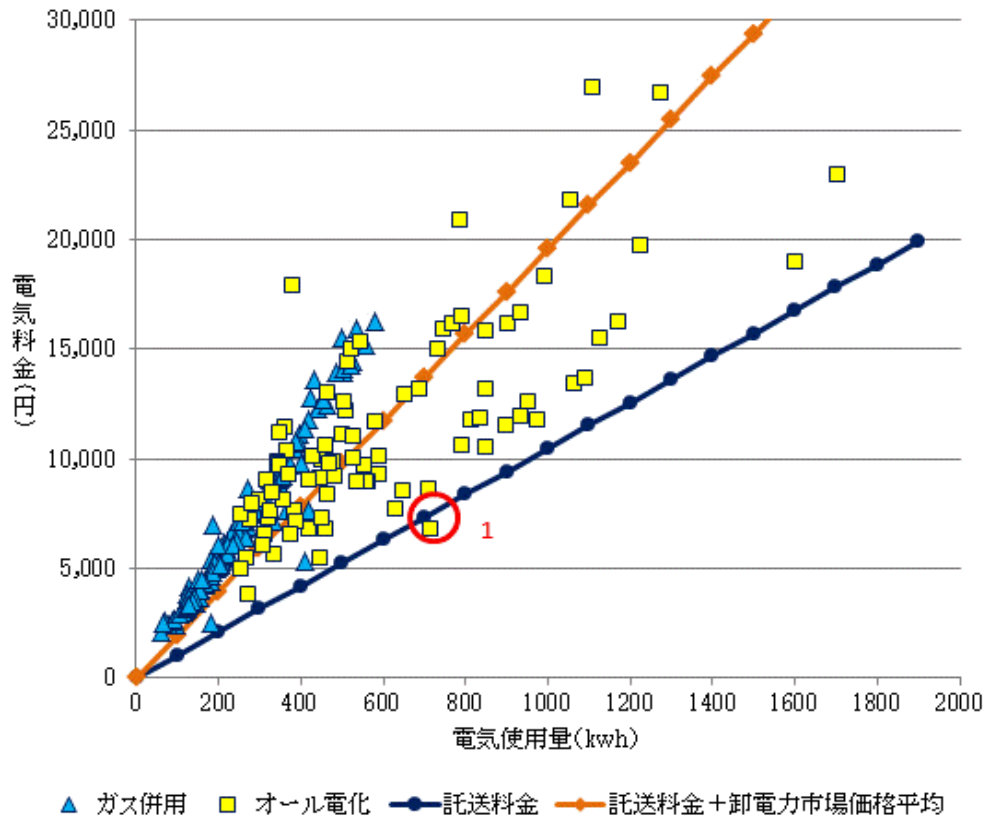

資料3 9電力会社の託送料金と電気料金分布

東北電力の電気料金分布と託送料金【5月分】

	電気使用量	電気料金
1	714	7,152

東北電力の電気料金分布と託送料金【8月分】

	電気使用量	電気料金
2	312	3,567
3	502	4,275

	電気使用量	電気料金
4	279	1,994

中部電力の電気料金分布と託送料金【5月分】

中部電力の電気料金分布と託送料金【8月分】

北陸電力の電気料金分布と託送料金【5月分】

北陸電力の電気料金分布と託送料金【8月分】

関西電力の電気料金分布と託送料金【5月分】

関西電力の電気料金分布と託送料金【8月分】

	電気使用量	電気料金
5	258	3,000

	電気使用量	電気料金
6	441	4,540

	電気使用量	電気料金
7	340	2,930