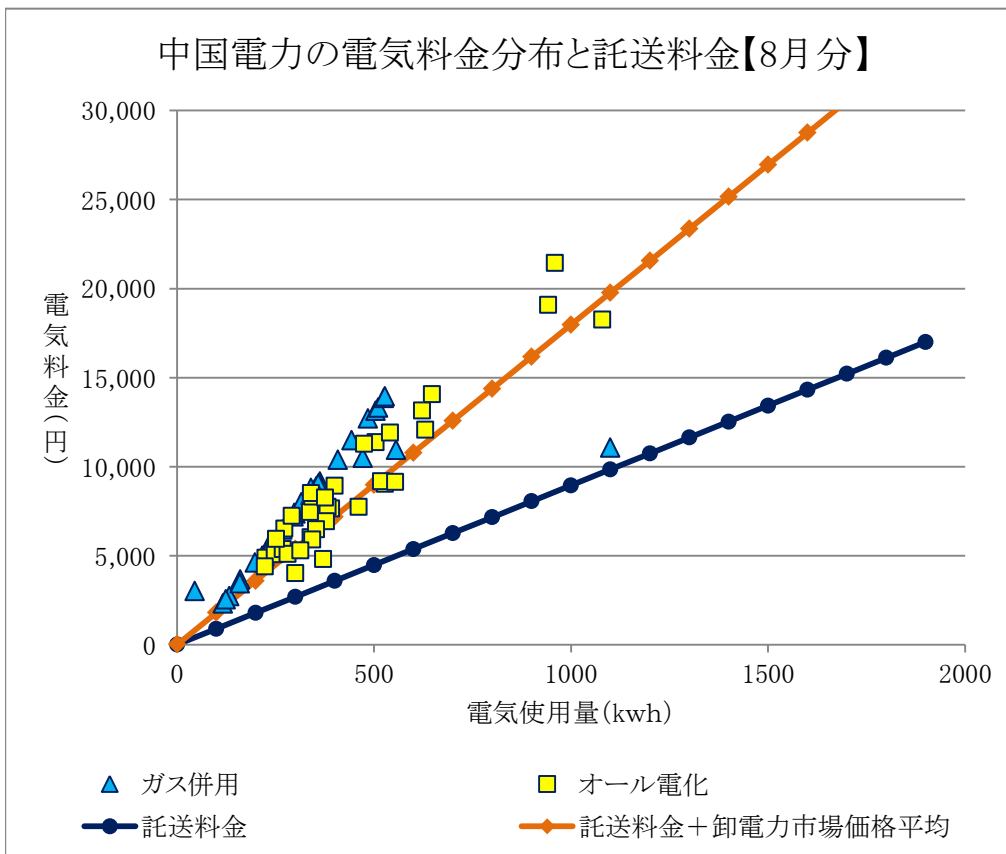

北陸電力の電気料金分布と託送料金【5月分】

北陸電力の電気料金分布と託送料金【8月分】

関西電力の電気料金分布と託送料金【5月分】

関西電力の電気料金分布と託送料金【8月分】

	電気使用量	電気料金
5	258	3,000

	電気使用量	電気料金
6	441	4,540

	電気使用量	電気料金
7	340	2,930