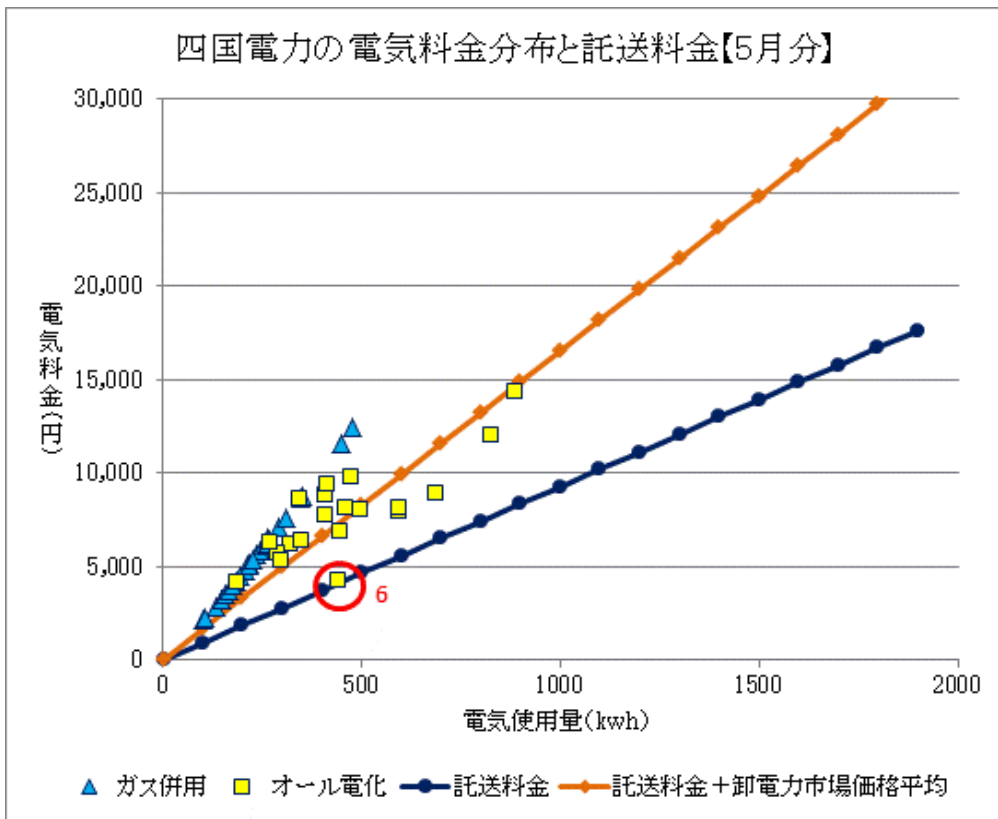

北陸電力の電気料金分布と託送料金【5月分】

北陸電力の電気料金分布と託送料金【8月分】

関西電力の電気料金分布と託送料金【5月分】

関西電力の電気料金分布と託送料金【8月分】

	電気使用量	電気料金
5	258	3,000

	電気使用量	電気料金
6	441	4,540

	電気使用量	電気料金
7	340	2,930