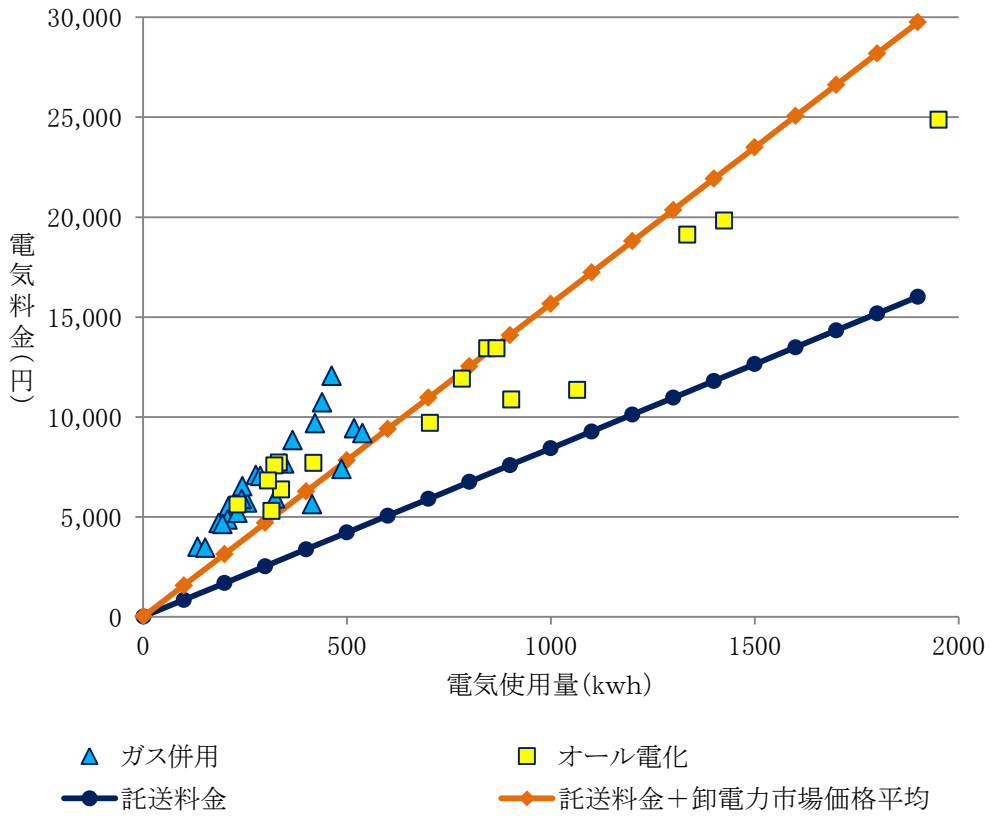

資料3 9電力会社の託送料金と電気料金分布

東北電力の電気料金分布と託送料金【5月分】

	電気使用量	電気料金
1	714	7,152

東北電力の電気料金分布と託送料金【8月分】

	電気使用量	電気料金
2	312	3,567
3	502	4,275

	電気使用量	電気料金
4	279	1,994

中部電力の電気料金分布と託送料金【5月分】

中部電力の電気料金分布と託送料金【8月分】

北陸電力の電気料金分布と託送料金【5月分】

北陸電力の電気料金分布と託送料金【8月分】

関西電力の電気料金分布と託送料金【5月分】

関西電力の電気料金分布と託送料金【8月分】

	電気使用量	電気料金
5	258	3,000

	電気使用量	電気料金
6	441	4,540

	電気使用量	電気料金
7	340	2,930