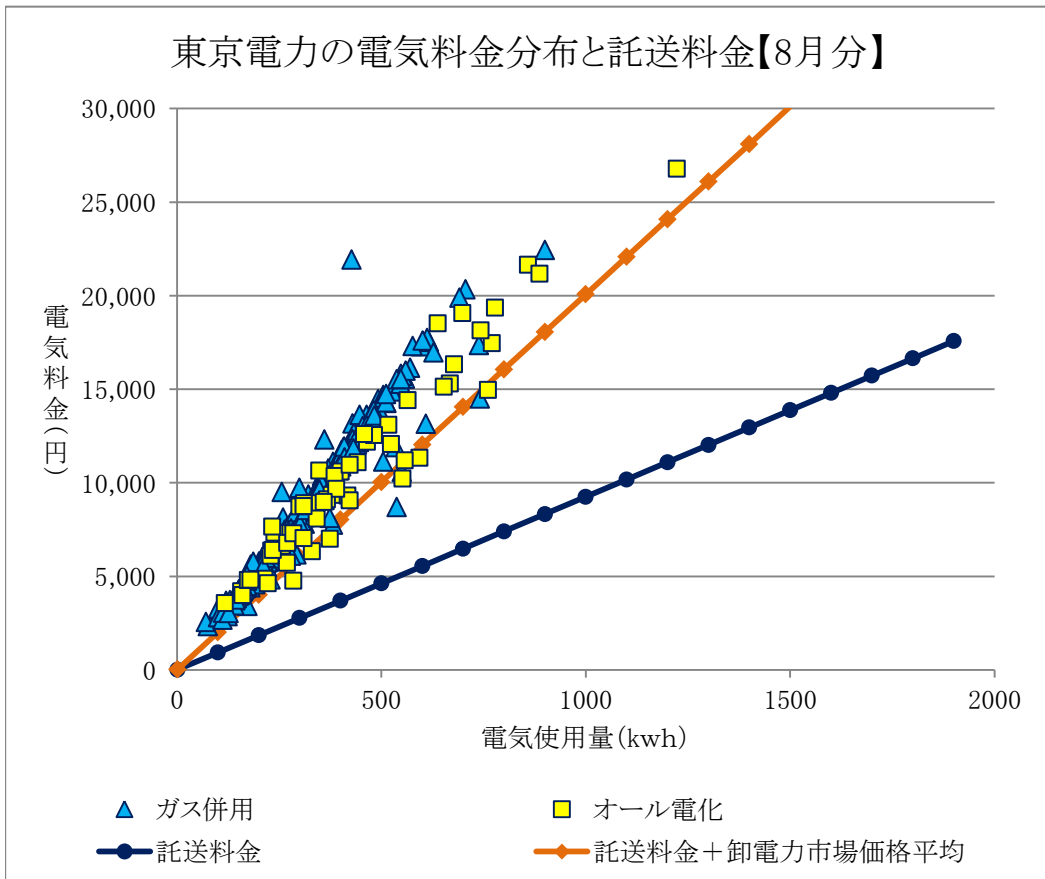

資料3 9電力会社の託送料金と電気料金分布

東北電力の電気料金分布と託送料金【5月分】

	電気使用量	電気料金
1	714	7,152

東北電力の電気料金分布と託送料金【8月分】

	電気使用量	電気料金
2	312	3,567
3	502	4,275

	電気使用量	電気料金
4	279	1,994

中部電力の電気料金分布と託送料金【5月分】

中部電力の電気料金分布と託送料金【8月分】

北陸電力の電気料金分布と託送料金【5月分】

北陸電力の電気料金分布と託送料金【8月分】

関西電力の電気料金分布と託送料金【5月分】

関西電力の電気料金分布と託送料金【8月分】

	電気使用量	電気料金
5	258	3,000

	電気使用量	電気料金
6	441	4,540

	電気使用量	電気料金
7	340	2,930