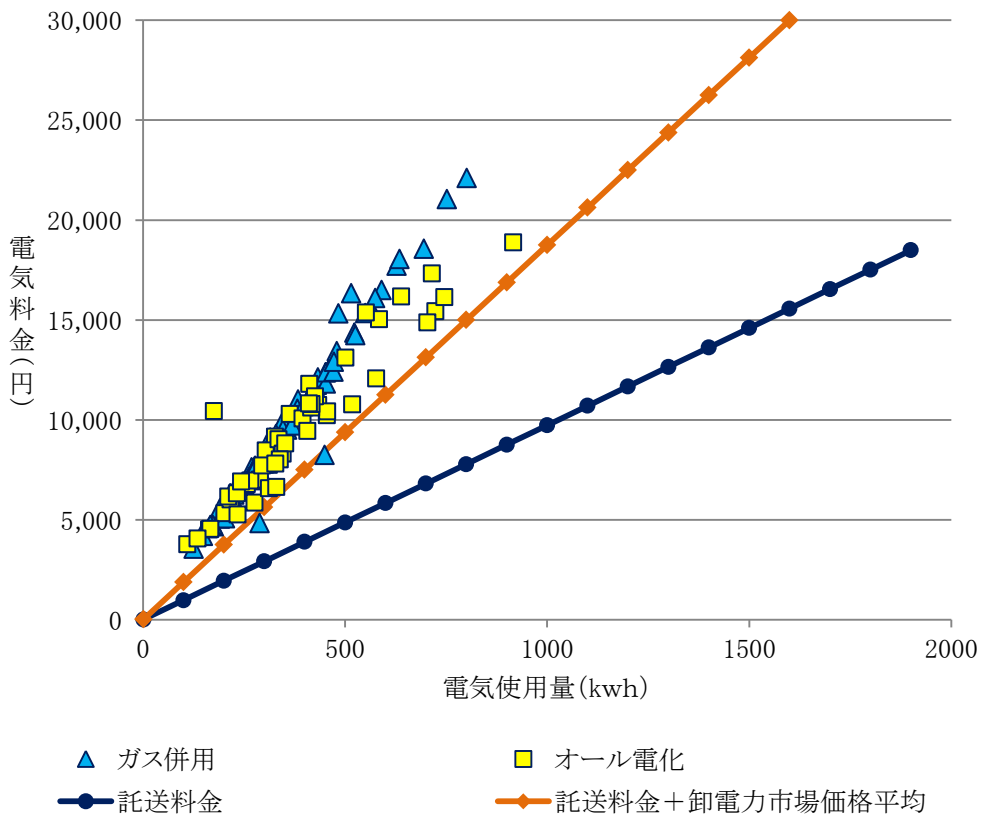

資料3 9電力会社の託送料金と電気料金分布

東北電力の電気料金分布と託送料金【5月分】

	電気使用量	電気料金
1	714	7,152

東北電力の電気料金分布と託送料金【8月分】

	電気使用量	電気料金
2	312	3,567
3	502	4,275

	電気使用量	電気料金
4	279	1,994

中部電力の電気料金分布と託送料金【5月分】

中部電力の電気料金分布と託送料金【8月分】

北陸電力の電気料金分布と託送料金【5月分】

北陸電力の電気料金分布と託送料金【8月分】

関西電力の電気料金分布と託送料金【5月分】

関西電力の電気料金分布と託送料金【8月分】

	電気使用量	電気料金
5	258	3,000

	電気使用量	電気料金
6	441	4,540

	電気使用量	電気料金
7	340	2,930