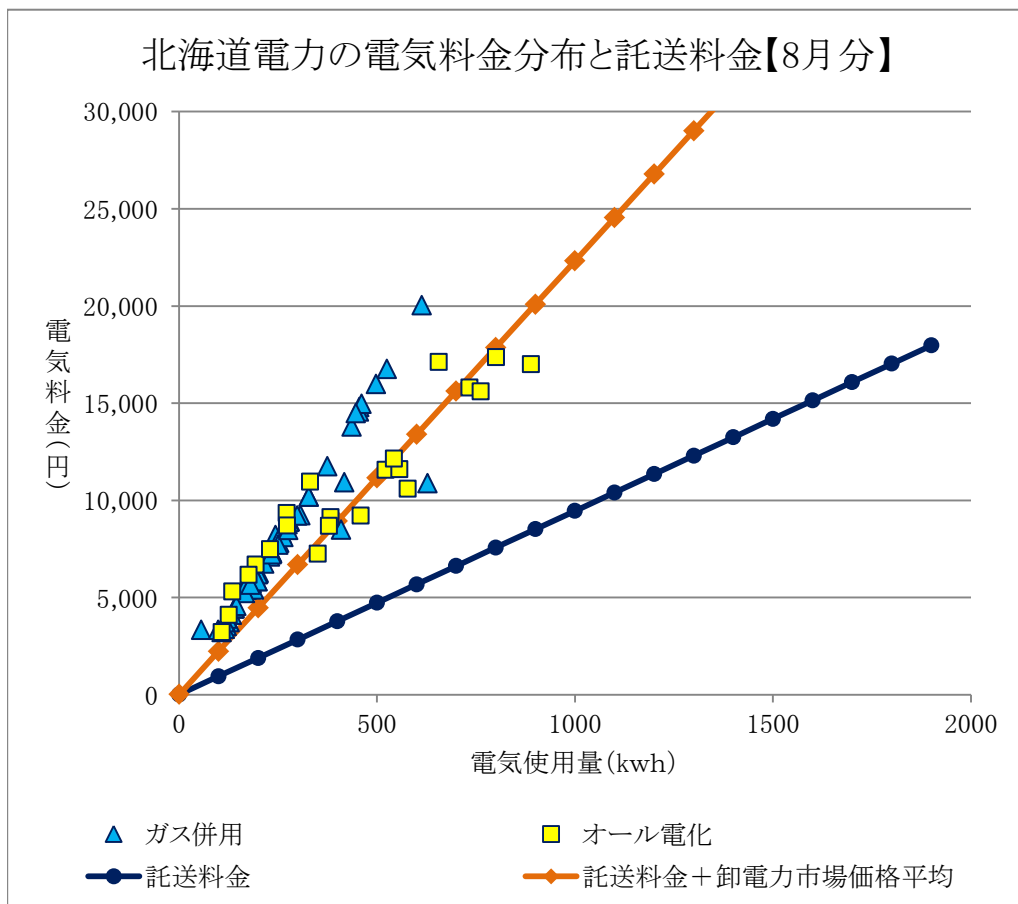

資料3 9電力会社の託送料金と電気料金分布

東北電力の電気料金分布と託送料金【5月分】

	電気使用量	電気料金
1	714	7,152

東北電力の電気料金分布と託送料金【8月分】

	電気使用量	電気料金
2	312	3,567
3	502	4,275

	電気使用量	電気料金
4	279	1,994

中部電力の電気料金分布と託送料金【5月分】

中部電力の電気料金分布と託送料金【8月分】

北陸電力の電気料金分布と託送料金【5月分】

北陸電力の電気料金分布と託送料金【8月分】

関西電力の電気料金分布と託送料金【5月分】

関西電力の電気料金分布と託送料金【8月分】

	電気使用量	電気料金
5	258	3,000

	電気使用量	電気料金
6	441	4,540

	電気使用量	電気料金
7	340	2,930