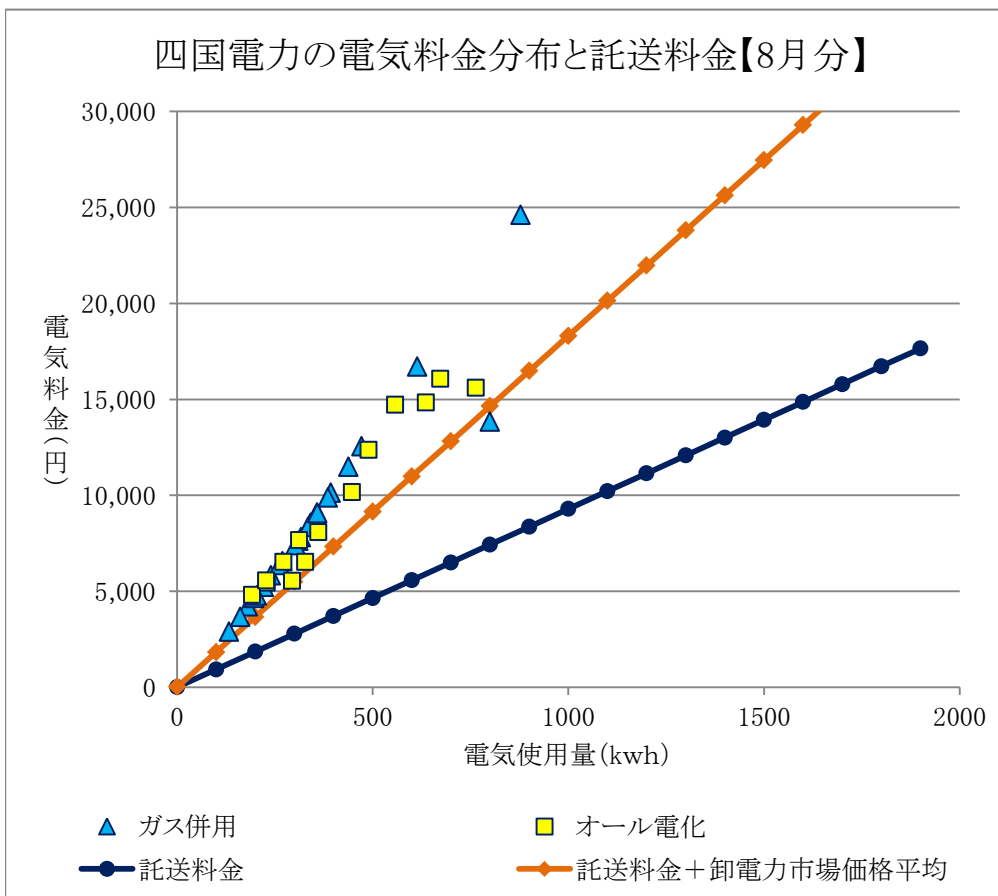

北陸電力の電気料金分布と託送料金【5月分】

北陸電力の電気料金分布と託送料金【8月分】

関西電力の電気料金分布と託送料金【5月分】

関西電力の電気料金分布と託送料金【8月分】

	電気使用量	電気料金
5	258	3,000

	電気使用量	電気料金
6	441	4,540

	電気使用量	電気料金
7	340	2,930