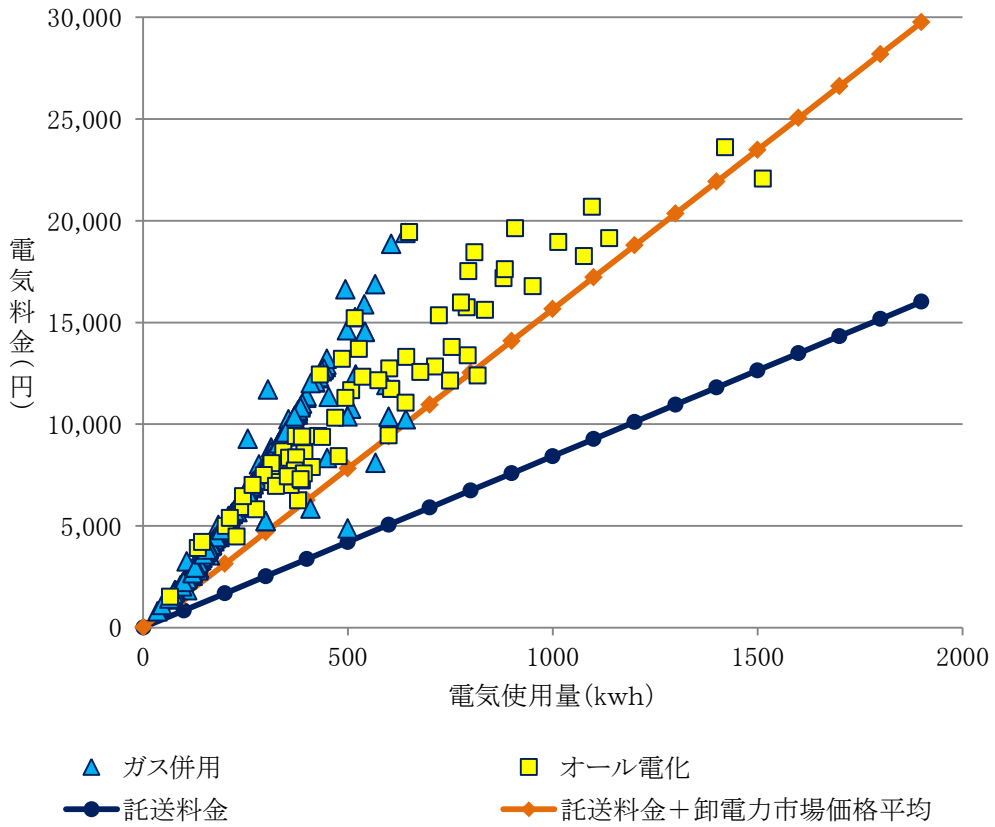

資料3 9電力会社の託送料金と電気料金分布

東北電力の電気料金分布と託送料金【5月分】

	電気使用量	電気料金
1	714	7,152

東北電力の電気料金分布と託送料金【8月分】

	電気使用量	電気料金
2	312	3,567
3	502	4,275

	電気使用量	電気料金
4	279	1,994

中部電力の電気料金分布と託送料金【5月分】

中部電力の電気料金分布と託送料金【8月分】

北陸電力の電気料金分布と託送料金【5月分】

北陸電力の電気料金分布と託送料金【8月分】

関西電力の電気料金分布と託送料金【5月分】

関西電力の電気料金分布と託送料金【8月分】

	電気使用量	電気料金
5	258	3,000

	電気使用量	電気料金
6	441	4,540

	電気使用量	電気料金
7	340	2,930