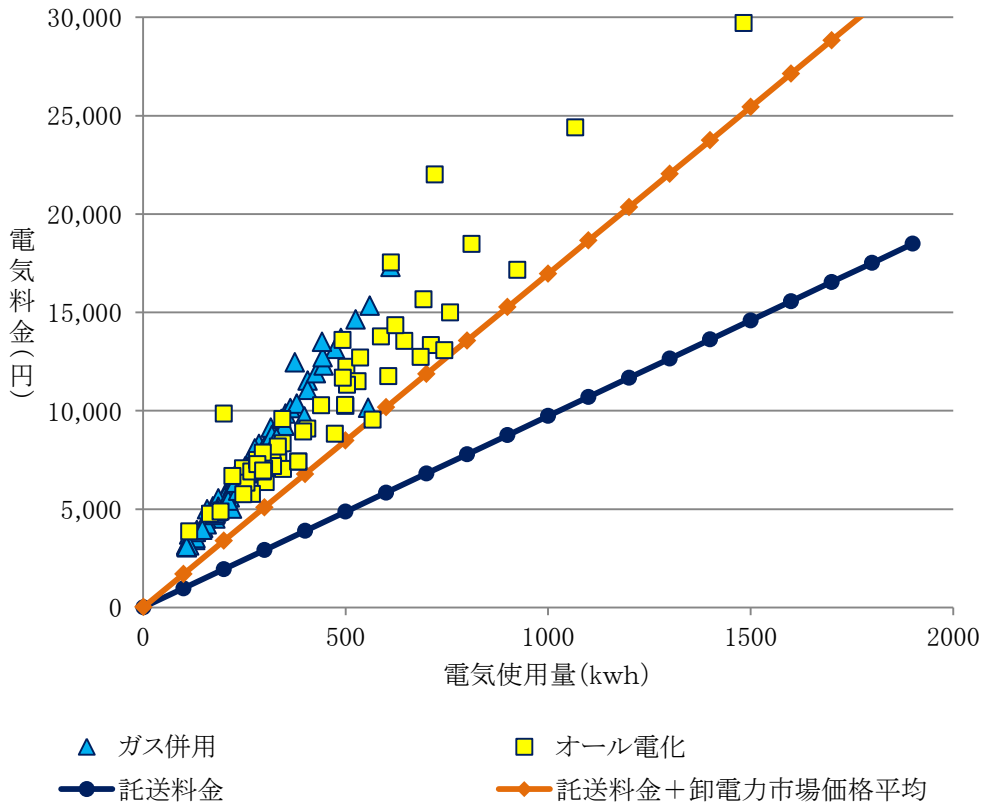

資料3 9電力会社の託送料金と電気料金分布

東北電力の電気料金分布と託送料金【5月分】

	電気使用量	電気料金
1	714	7,152

東北電力の電気料金分布と託送料金【8月分】

	電気使用量	電気料金
2	312	3,567
3	502	4,275

	電気使用量	電気料金
4	279	1,994

中部電力の電気料金分布と託送料金【5月分】

中部電力の電気料金分布と託送料金【8月分】

北陸電力の電気料金分布と託送料金【5月分】

北陸電力の電気料金分布と託送料金【8月分】

関西電力の電気料金分布と託送料金【5月分】

関西電力の電気料金分布と託送料金【8月分】

	電気使用量	電気料金
5	258	3,000

	電気使用量	電気料金
6	441	4,540

	電気使用量	電気料金
7	340	2,930