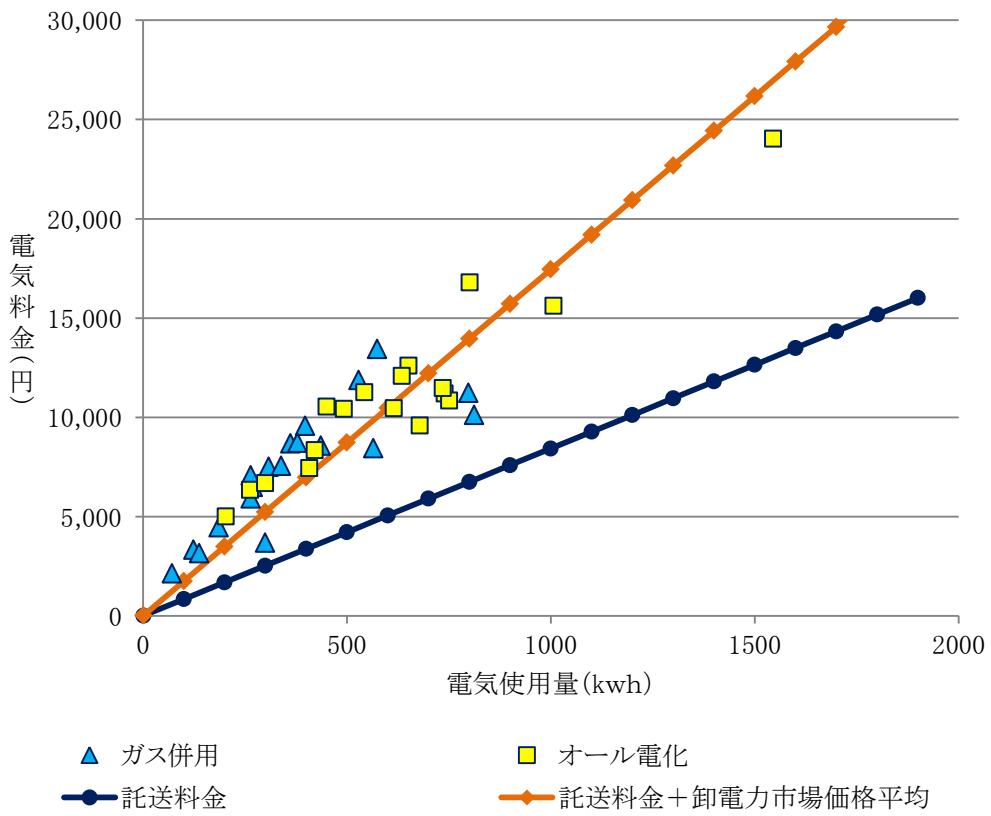

資料3 9電力会社の託送料金と電気料金分布

東北電力の電気料金分布と託送料金【5月分】

	電気使用量	電気料金
1	714	7,152

東北電力の電気料金分布と託送料金【8月分】

	電気使用量	電気料金
2	312	3,567
3	502	4,275

	電気使用量	電気料金
4	279	1,994

中部電力の電気料金分布と託送料金【5月分】

中部電力の電気料金分布と託送料金【8月分】

北陸電力の電気料金分布と託送料金【5月分】

北陸電力の電気料金分布と託送料金【8月分】

関西電力の電気料金分布と託送料金【5月分】

関西電力の電気料金分布と託送料金【8月分】

	電気使用量	電気料金
5	258	3,000

	電気使用量	電気料金
6	441	4,540

	電気使用量	電気料金
7	340	2,930