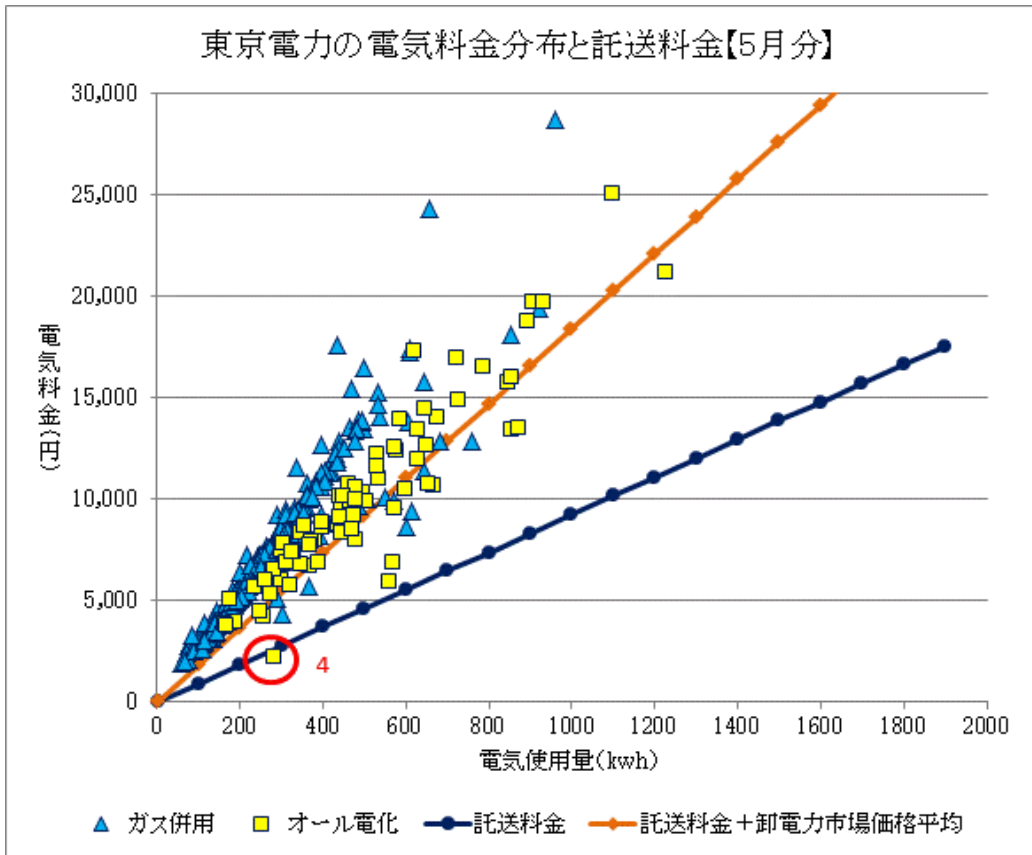

資料3 9電力会社の託送料金と電気料金分布

東北電力の電気料金分布と託送料金【5月分】

	電気使用量	電気料金
1	714	7,152

東北電力の電気料金分布と託送料金【8月分】

	電気使用量	電気料金
2	312	3,567
3	502	4,275

	電気使用量	電気料金
4	279	1,994

中部電力の電気料金分布と託送料金【5月分】

中部電力の電気料金分布と託送料金【8月分】

北陸電力の電気料金分布と託送料金【5月分】

北陸電力の電気料金分布と託送料金【8月分】

関西電力の電気料金分布と託送料金【5月分】

関西電力の電気料金分布と託送料金【8月分】

	電気使用量	電気料金
5	258	3,000

	電気使用量	電気料金
6	441	4,540

	電気使用量	電気料金
7	340	2,930