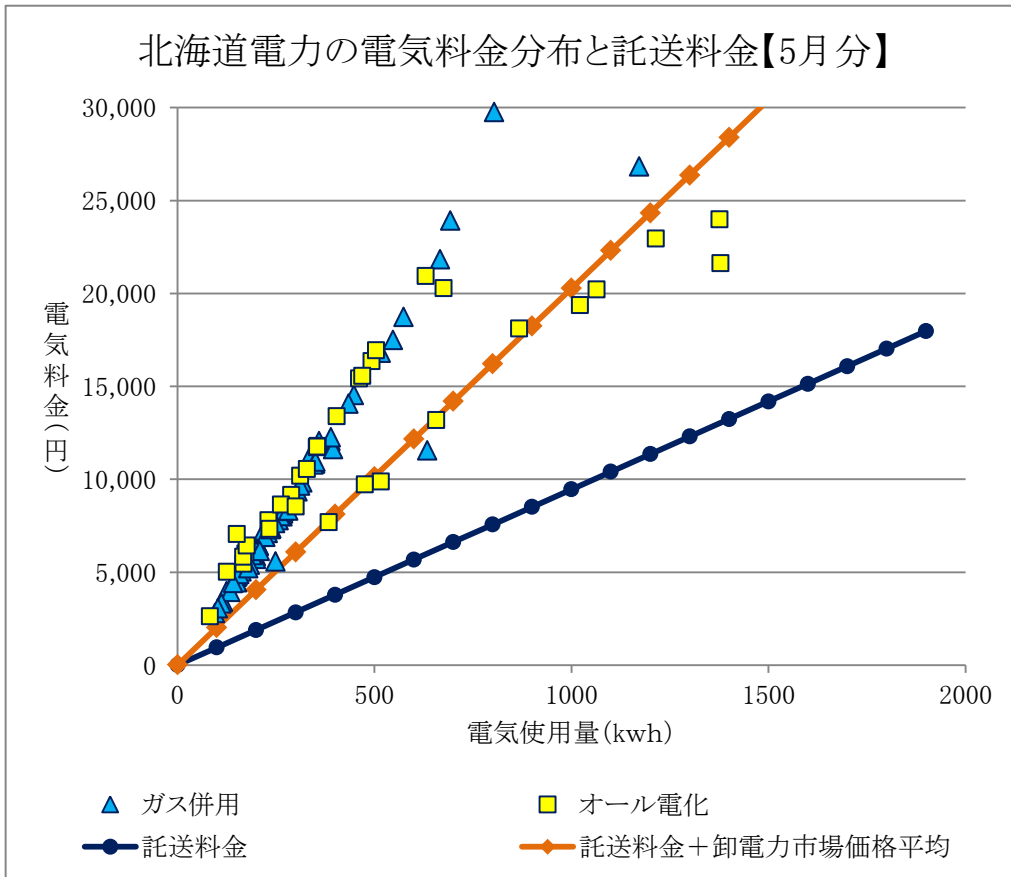

資料3 9電力会社の託送料金と電気料金分布

東北電力の電気料金分布と託送料金【5月分】

	電気使用量	電気料金
1	714	7,152

東北電力の電気料金分布と託送料金【8月分】

	電気使用量	電気料金
2	312	3,567
3	502	4,275

	電気使用量	電気料金
4	279	1,994

中部電力の電気料金分布と託送料金【5月分】

中部電力の電気料金分布と託送料金【8月分】

北陸電力の電気料金分布と託送料金【5月分】

北陸電力の電気料金分布と託送料金【8月分】

関西電力の電気料金分布と託送料金【5月分】

関西電力の電気料金分布と託送料金【8月分】

	電気使用量	電気料金
5	258	3,000

	電気使用量	電気料金
6	441	4,540

	電気使用量	電気料金
7	340	2,930