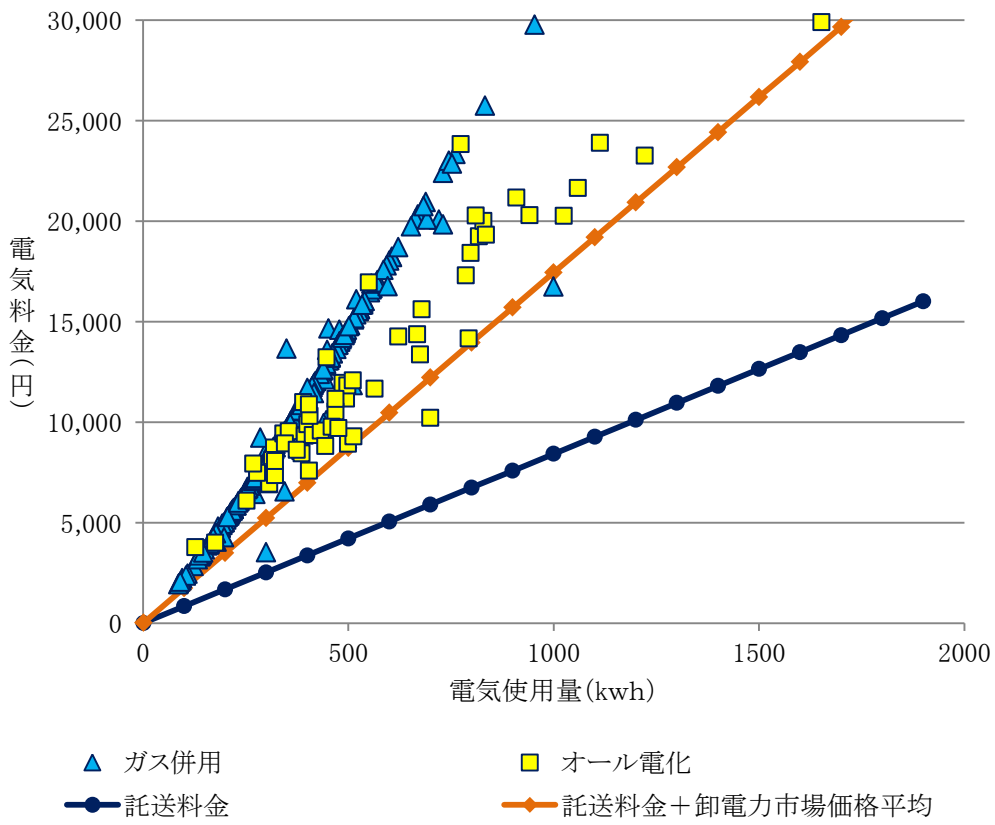

北陸電力の電気料金分布と託送料金【5月分】

北陸電力の電気料金分布と託送料金【8月分】

関西電力の電気料金分布と託送料金【5月分】

関西電力の電気料金分布と託送料金【8月分】

	電気使用量	電気料金
5	258	3,000

	電気使用量	電気料金
6	441	4,540

	電気使用量	電気料金
7	340	2,930