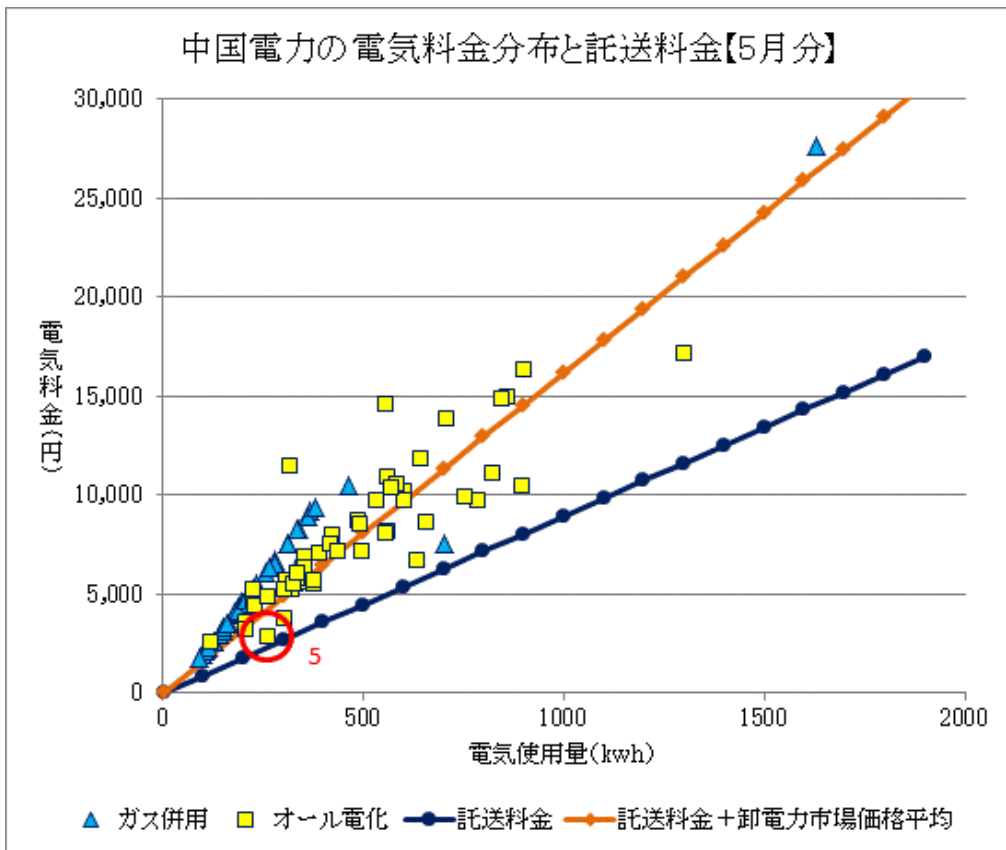

北陸電力の電気料金分布と託送料金【5月分】

北陸電力の電気料金分布と託送料金【8月分】

関西電力の電気料金分布と託送料金【5月分】

関西電力の電気料金分布と託送料金【8月分】

	電気使用量	電気料金
5	258	3,000

	電気使用量	電気料金
6	441	4,540

	電気使用量	電気料金
7	340	2,930