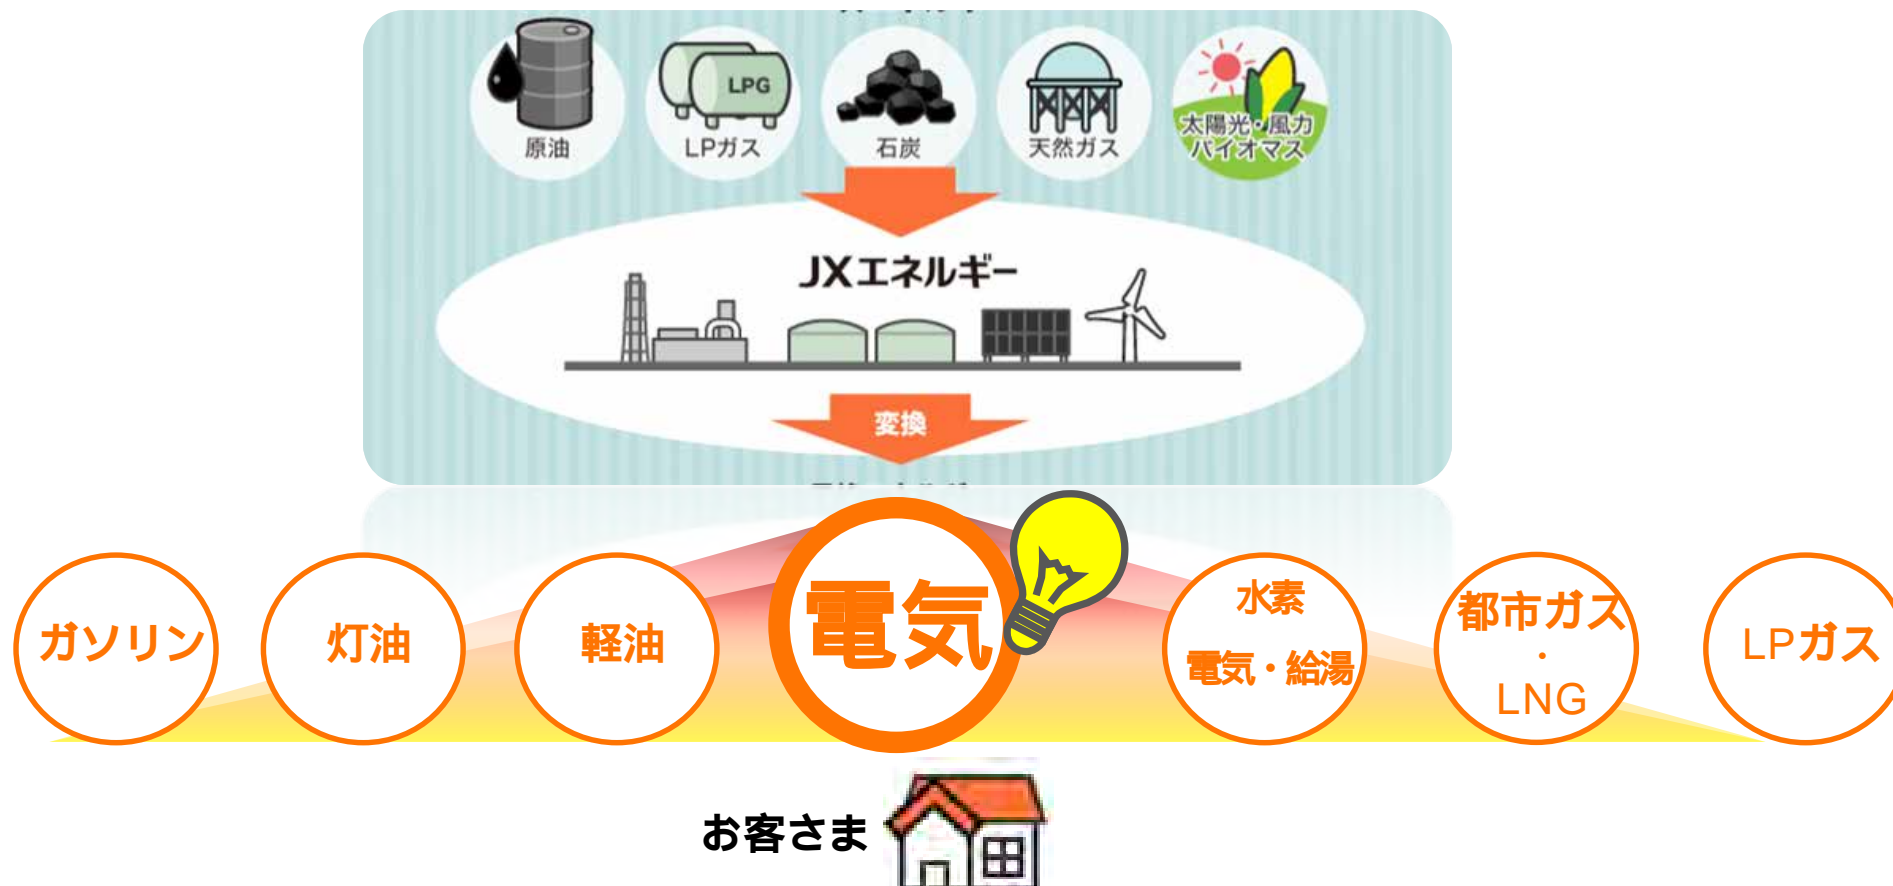

より身近な「総合エネルギー企業」として、
ご家庭の皆様へ「安心・信頼」の電力を。