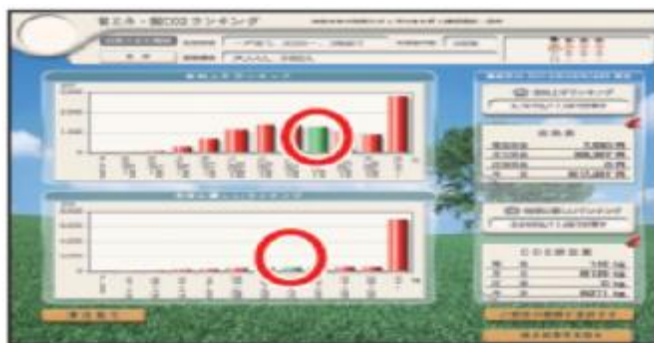

□はぴeみる電

「はぴeみる電」は、紙の「電気ご使用量のお知らせ」（検針票）にかわり、電気料金や電気ご使用量をWEBで確認いただける無料のサービスです。

◆電気のご使用実績の確認・比較

最大過去2年分の電気料金や電気のご使用量を自動で記録し、グラフや一覧表で簡単に比較できます。

もっと便利ポイント

パソコン・スマートフォン・携帯電話で、電気料金や使用量を手軽に確認できます。

電気料金が確定したらメールでお知らせいたします。

◆他のご家庭との比較

住居形態や家族構成がよく似たご家庭と、光熱費・CO2排出量をランキング形式で比較できます。

◆省エネ取り組み効果の確認

毎月省エネ目標を立てて、その結果を記録できます。

もっと便利ポイント

「みる電レポート」

お客さまの電気のご使用状況の分析や、今後の省エネに活用いただける情報などを毎月お届けいたします。

- 今回の料金改定では、現行の電気料金に織り込んでいる**2,355**億円の効率化に加えて、燃料費・購入電力料について、効率化の深掘りの成果として、**130**億円のコスト低減を原価に織り込んでおります。
- 他の費目についても、現在、もう一段の深掘りの検討を進めておりまして、この効率化の深掘りの成果は、大きく毀損した財務体質の回復のみならず、お客さまの電気料金のご負担の軽減をはかるべく、活用してまいりたいと考えており、その具体的な内容につきましては、後日あらためてお知らせいたします。