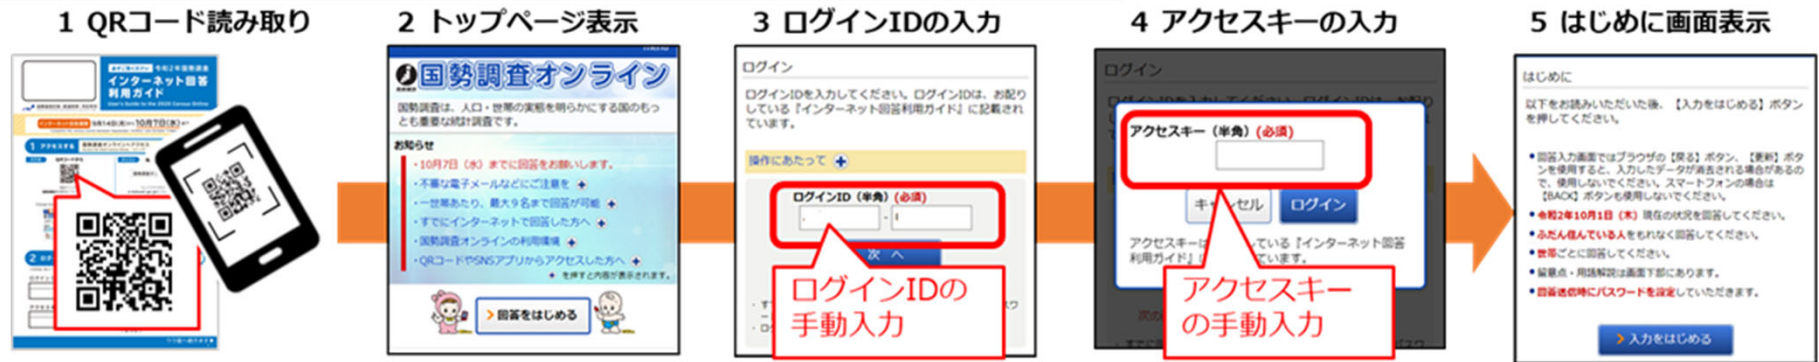

# 国勢調査オンライン (電子調査票) ログイン方法の見直し

## 令和2年国勢調査: 「ログインID」・「アクセスキー」の手動入力