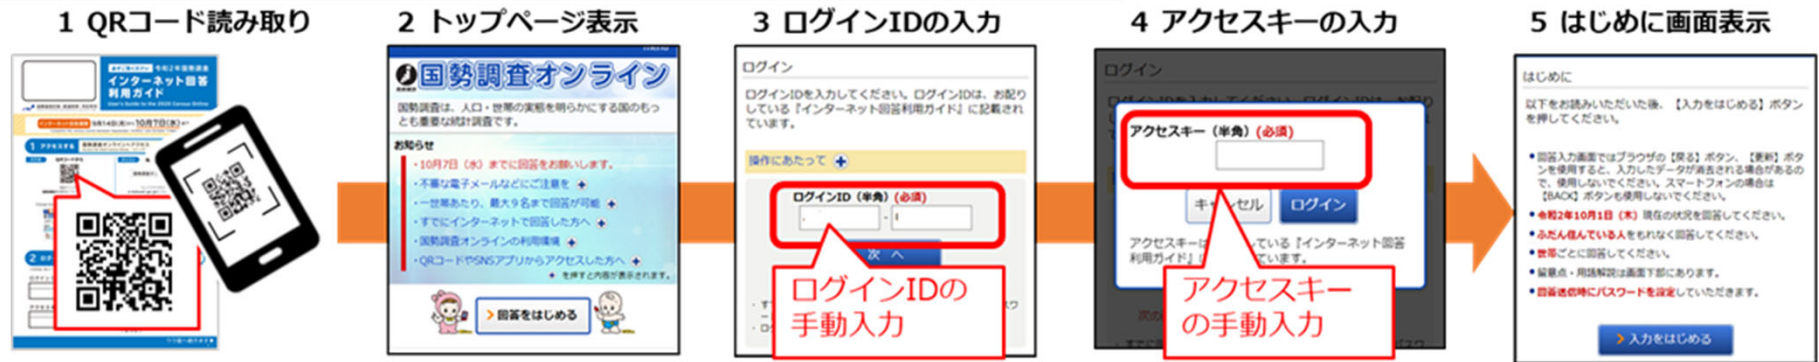

国勢調査オンライン (電子調査票) ログイン方法の見直し

令和2年国勢調査: 「ログインID」・「アクセスキー」の手動入力

令和7年国勢調査: 「ログインID」・「アクセスキー」の自動入力