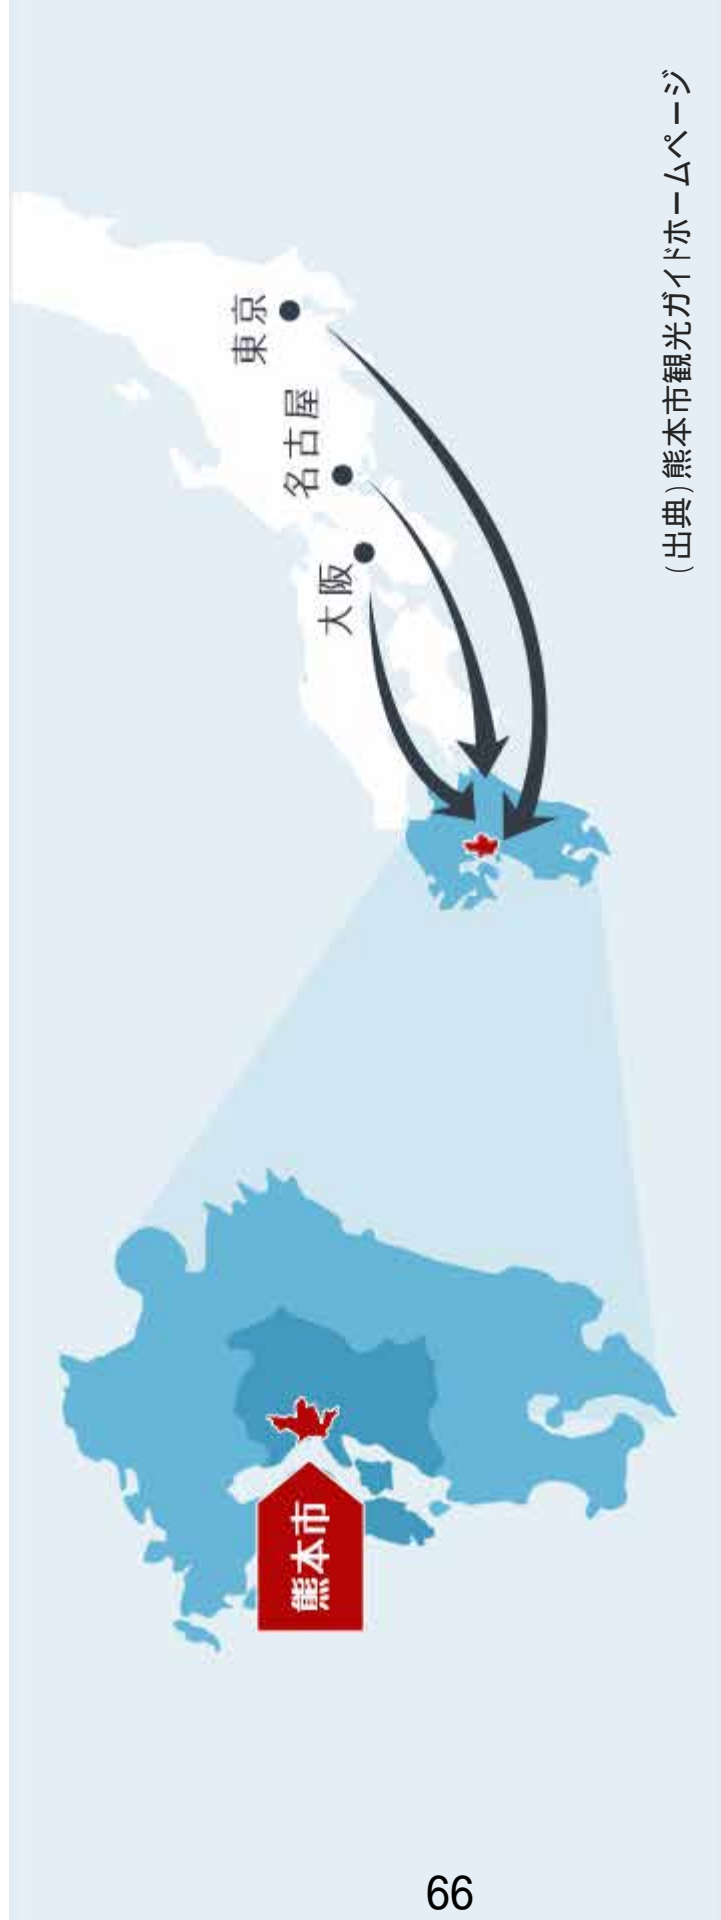

「災害廃棄物を産業廃棄物処理施設で 処理する際の規制緩和」について

2018年7月11日(水)

熊本市

熊本市の位置・面積・人口等

(出典)熊本市観光ガイドホームページ

東経 130度42分
西経 32度48分
面積 390.32km²

人口 739,393人
世帯 322,813世帯 (H30.5.1現在)
平成24年4月政令指定都市移行