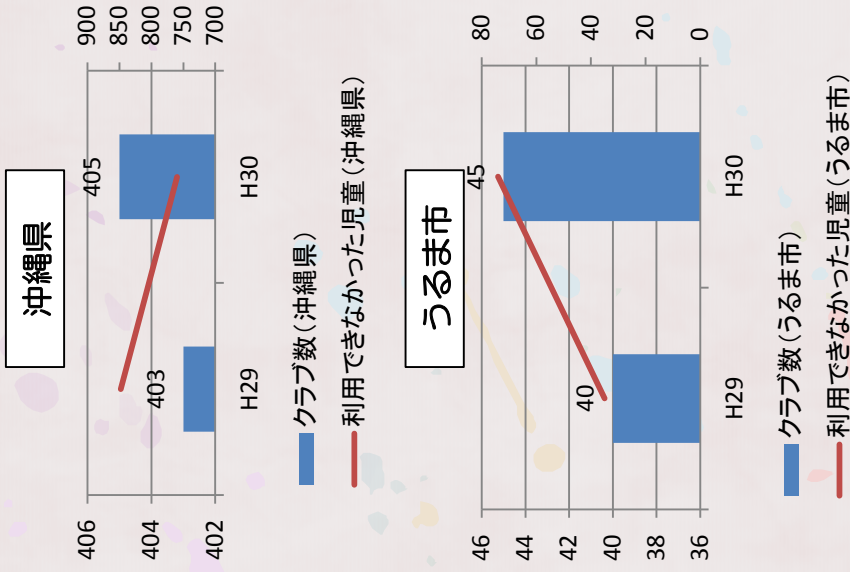

# 沖縄の放課後児童クラブ

放課後児童クラブ数			
	H29	H30	増減
うるま市	40	45	5
沖縄県	403	452	49
登録児童数			
	H29	H30	増減
うるま市	1,818	2,053	235
沖縄県	17,450	19,319	1,869
利用できなかった児童数			
	H29	H30	増減
うるま市	35	74	39
沖縄県	848	760	△ 88

資料：沖縄県「平成30年度放課後児童クラブ実施状況調査（予備調査）平成30年5月1日時点

・ **沖縄県の放課後児童クラブ数は、前年から49ヶ所増加し、待機児童は前年から88人減となっているが、待機児童数は760人となり、待機児童の解消には至っていない。**一方うるま市は、クラブ数は前年から5ヶ所増え、登録児童数も235人増加したものの、待機児童は前年から39名増えており、現状では待機児童の解消や保護者ニーズの充足への対応が困難であるため、更なる人材確保が課題となっている。