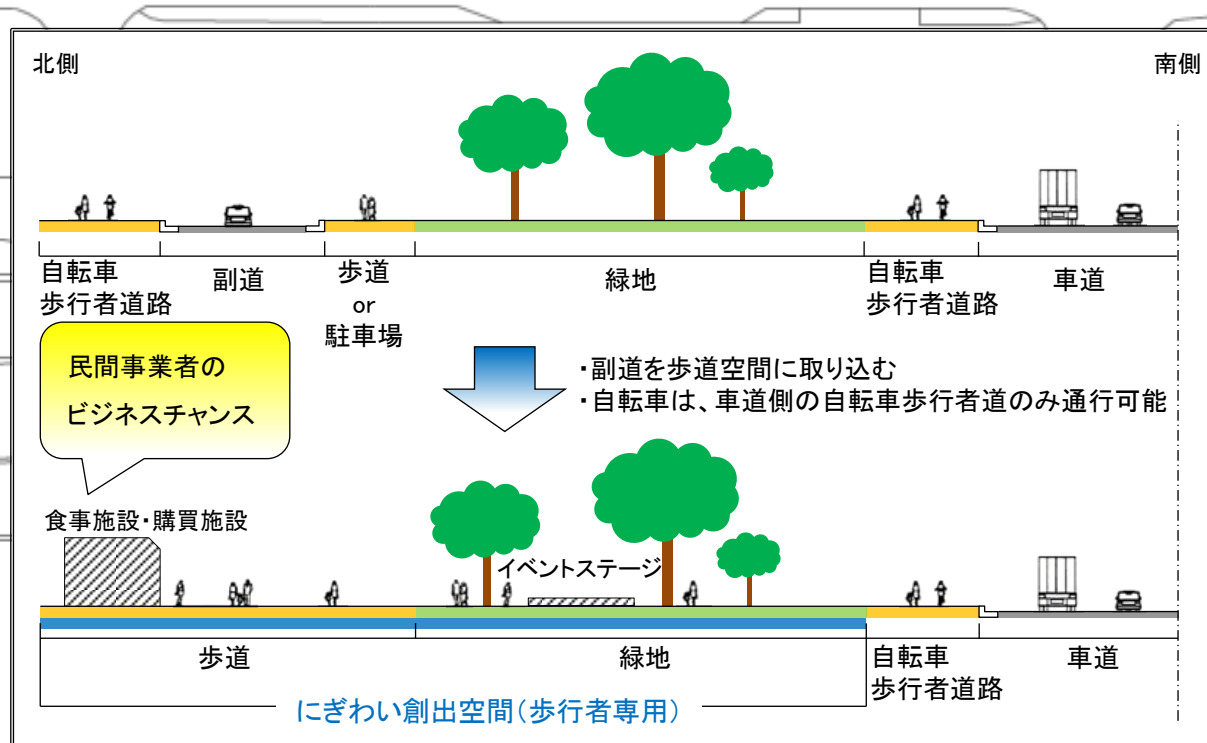

活 用 イ メ ー ジ

88

- : にぎわい創出空間 (歩行者専用)
- : 車両通行空間
- : 食事施設、購買施設
- : イベントステージ