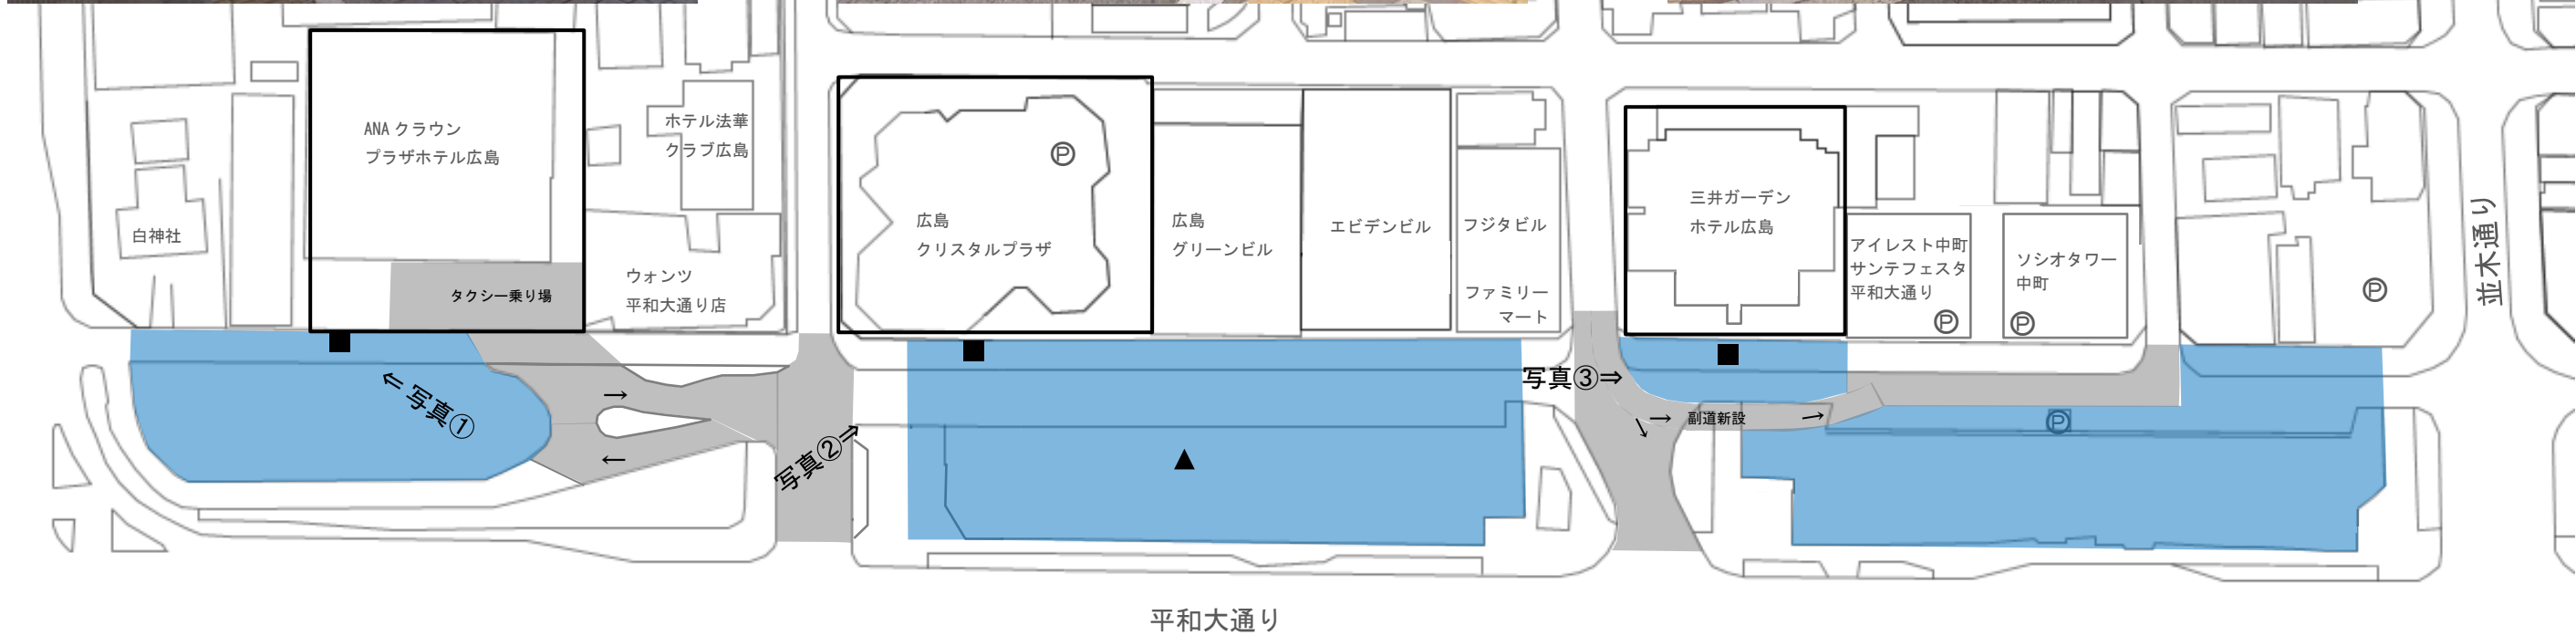

活 用 イ メ ー ジ

88

- : にぎわい創出空間 (歩行者専用)
- : 車両通行空間
- : 食事施設、購買施設
- : イベントステージ