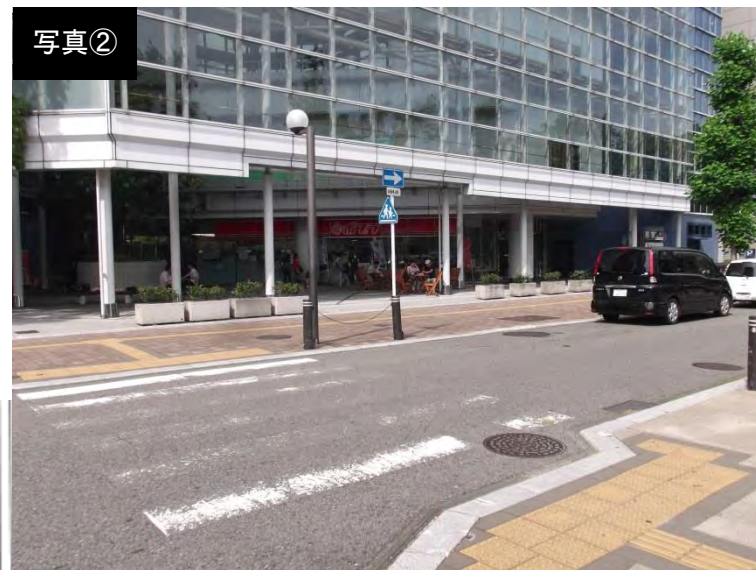

活 用 イ メ ー ジ

88

- : にぎわい創出空間 (歩行者専用)
- : 車両通行空間
- : 食事施設、購買施設
- : イベントステージ