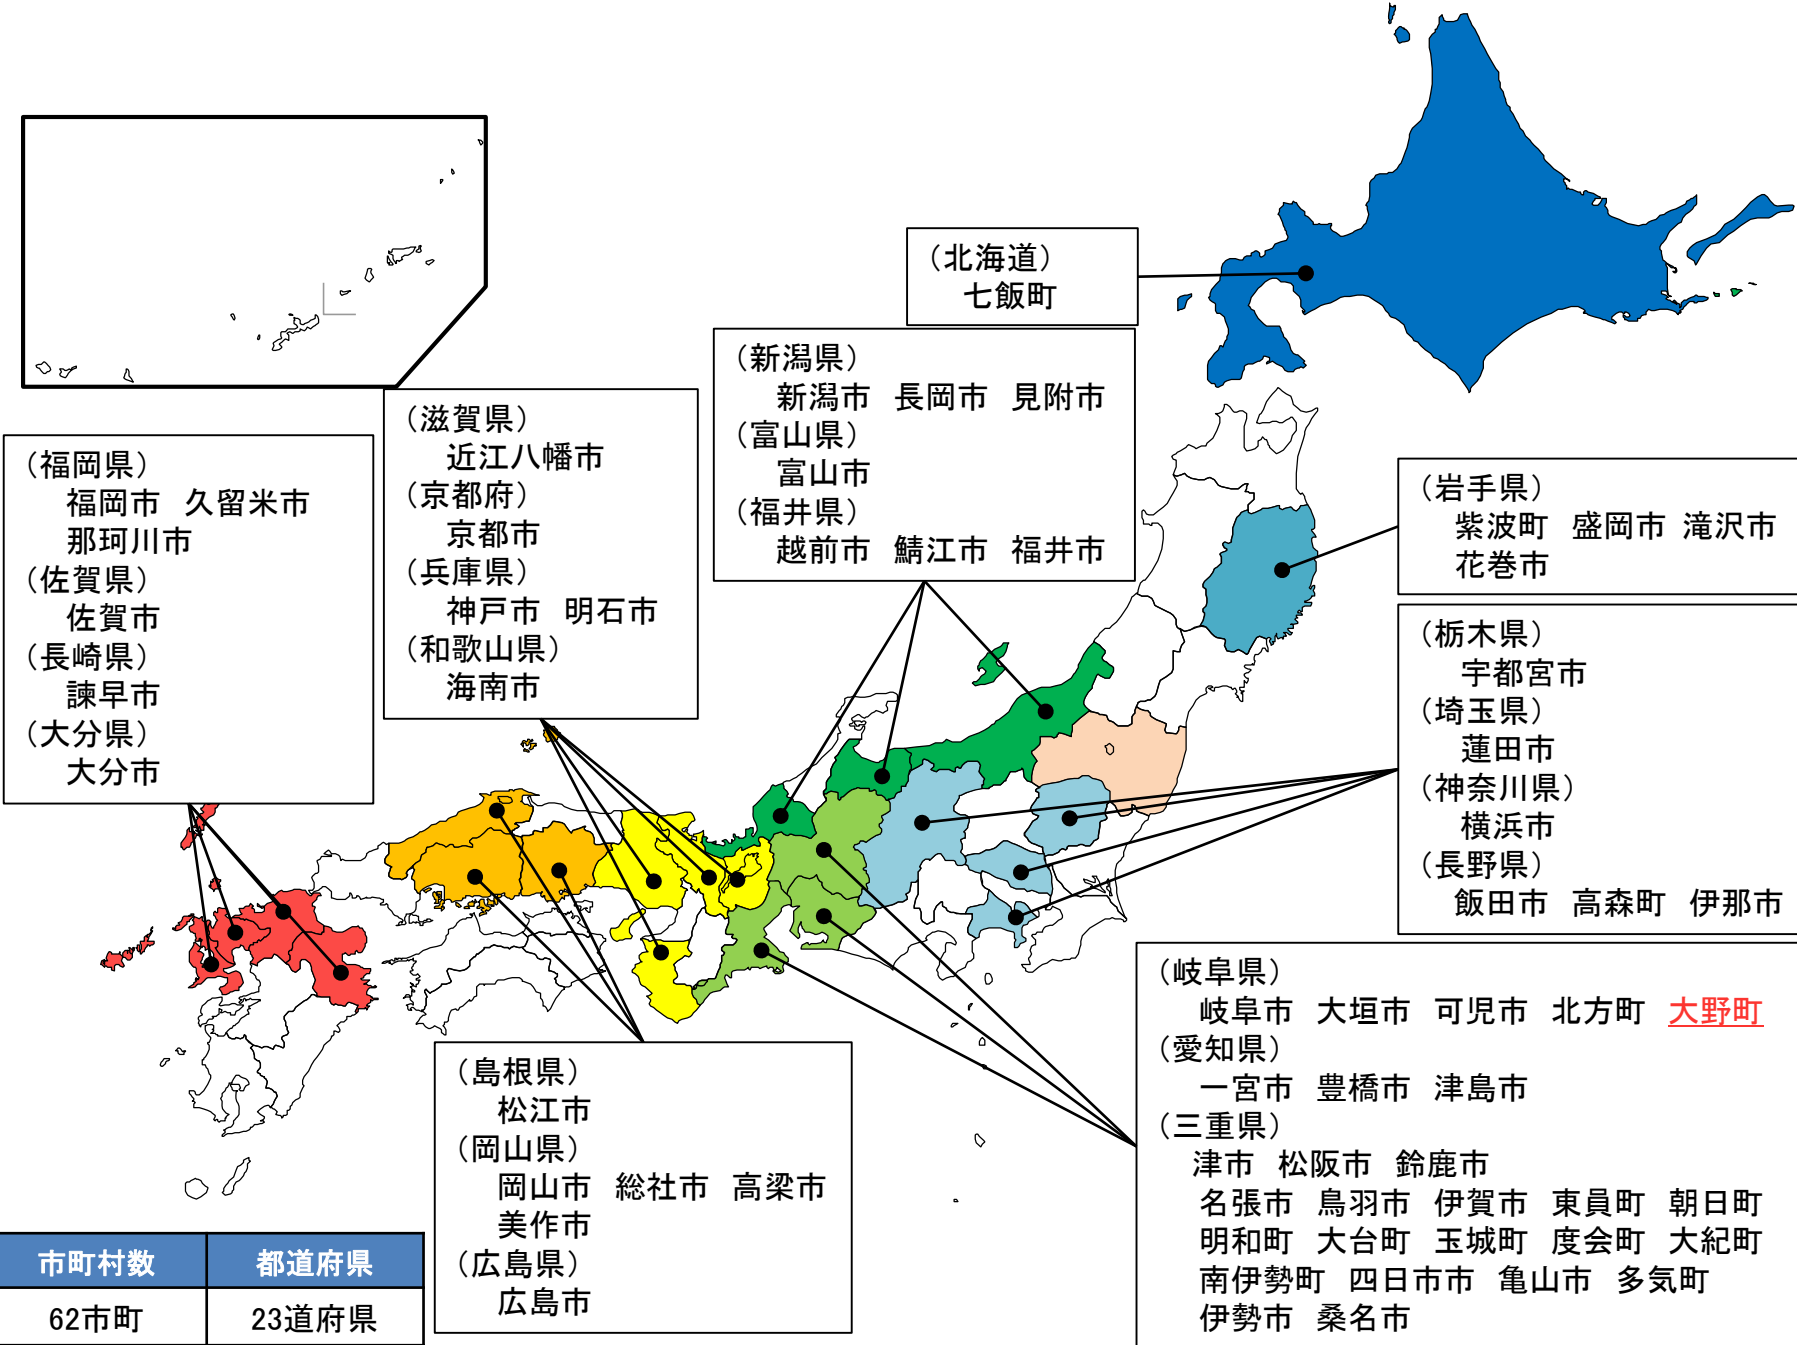

# 農地転用許可権限等に係る指定市町村の指定状況(令和3年2月26日現在)

市町村数	都道府県
62市町	23道府県