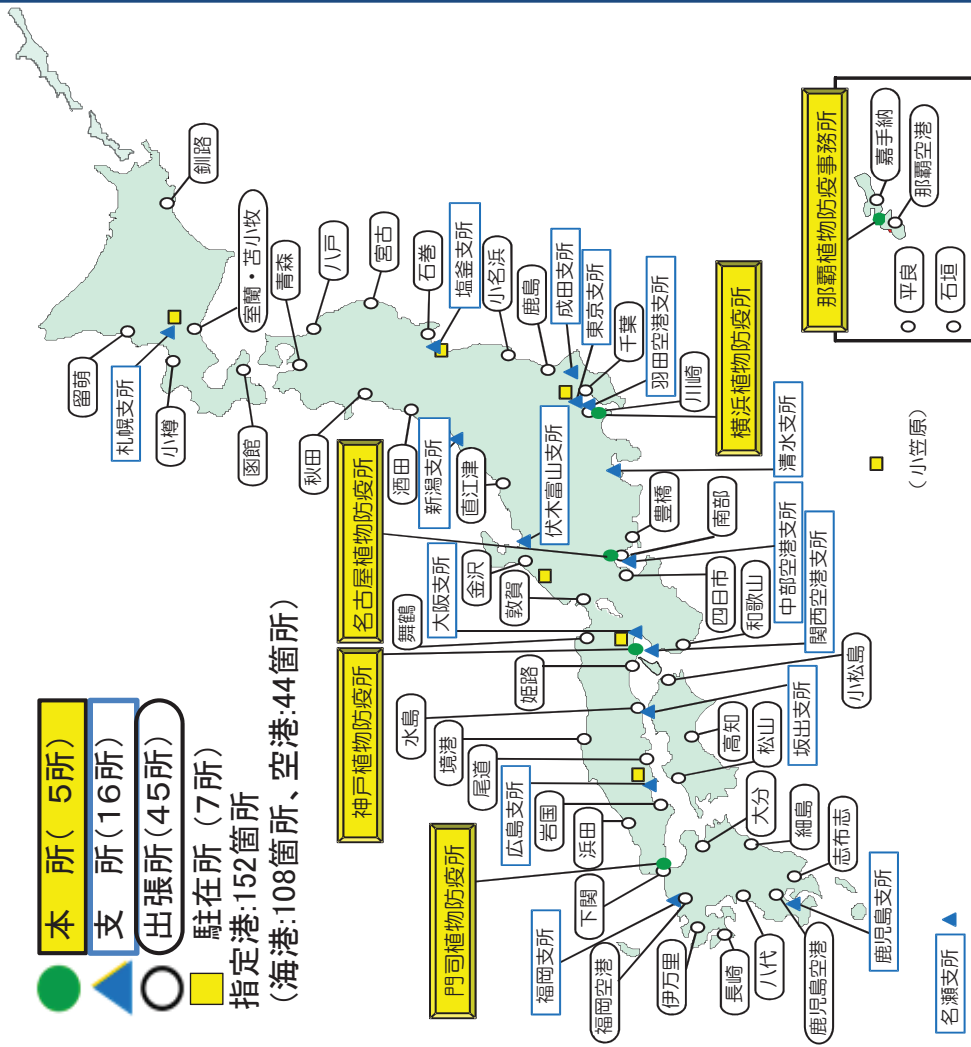

料 資 考 參

動植物検疫の実施体制

動物検疫所の所在地一覽

【家畜防疫官数の推移】

年度(平成)	22年	23年	24年	25年	26年
家畜防疫官(人)	369	372	373	376	394

植物防疫所の所在地一覽

【植物防疫官数の推移】

年度(平成)	22年	23年	24年	25年	26年
植物防疫官(人)	886	882	875	873	889

※ 所在地は平成26年4月現在
※ 定員は年度未定員