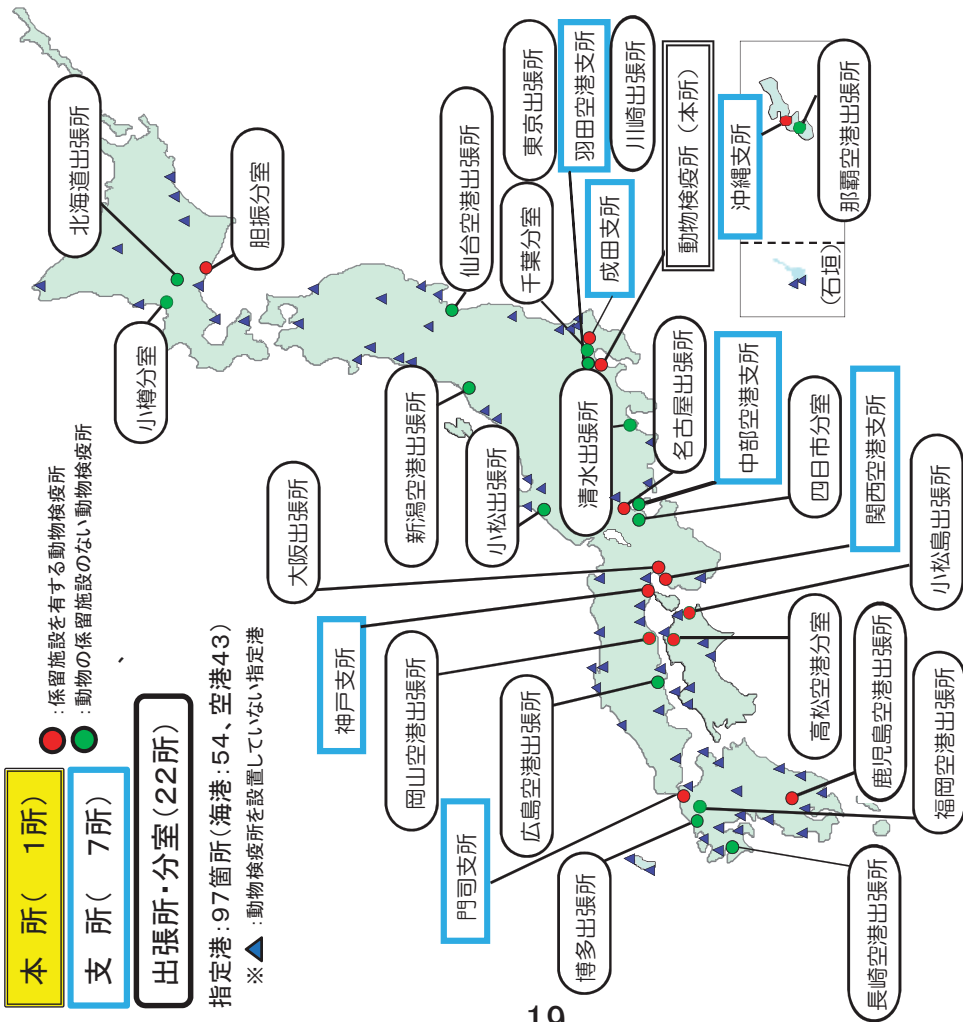

料 資 考 參

動植物検疫の実施体制

動物検疫所の所在地一覽

【家畜防疫官数の推移】

年度(平成)	22年	23年	24年	25年	26年
家畜防疫官(人)	369	372	373	376	394

植物防疫所の所在地一覽

【植物防疫官数の推移】

年度(平成)	22年	23年	24年	25年	26年
植物防疫官(人)	886	882	875	873	889

※ 所在地は平成26年4月現在
※ 定員は年度未定員