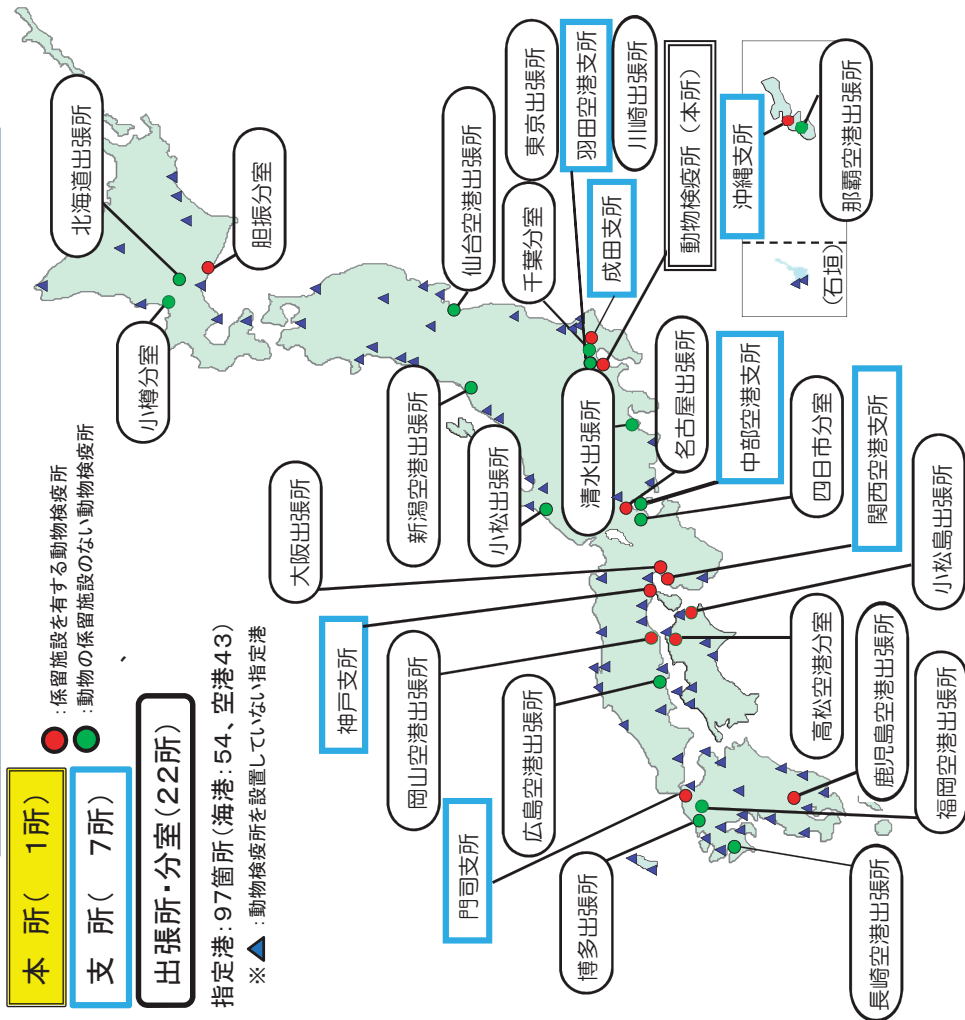

料 資 考 參

動植物検疫の実施体制

動物検疫所の所在地一覽

【家畜防疫官数の推移】

年度(平成)	22年	23年	24年	25年	26年
家畜防疫官(人)	369	372	373	376	394

※ 所在地は平成26年4月現在
※ 定員は年度未定員

植物防疫所の所在地一覽

【植物防疫官数の推移】

年度(平成)	22年	23年	24年	25年	26年
植物防疫官(人)	886	882	875	873	889