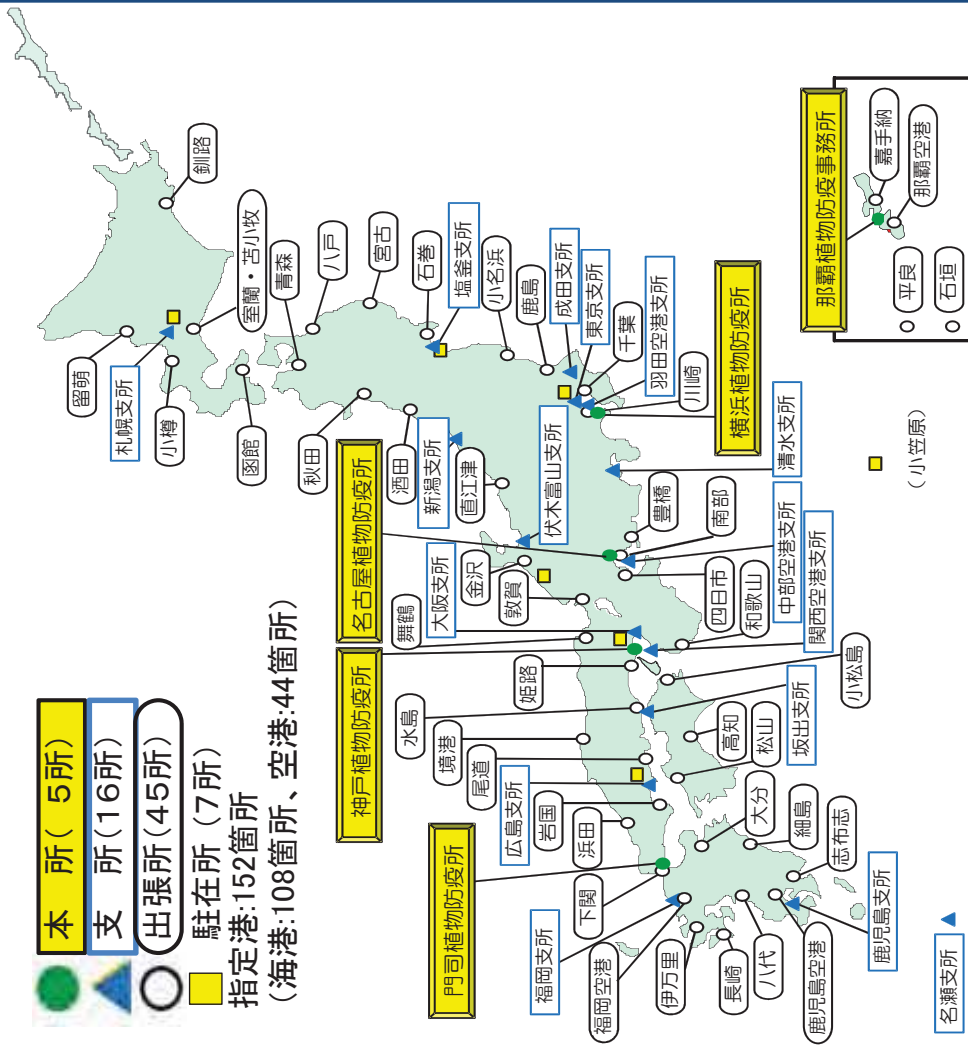

料 資 考 參

動植物検疫の実施体制

動物検疫所の所在地一覽

【家畜防疫官数の推移】

年度(平成)	22年	23年	24年	25年	26年
家畜防疫官(人)	369	372	373	376	394

※ 所在地は平成26年4月現在
※ 定員は年度未定員

植物防疫所の所在地一覽

【植物防疫官数の推移】

年度(平成)	22年	23年	24年	25年	26年
植物防疫官(人)	886	882	875	873	889