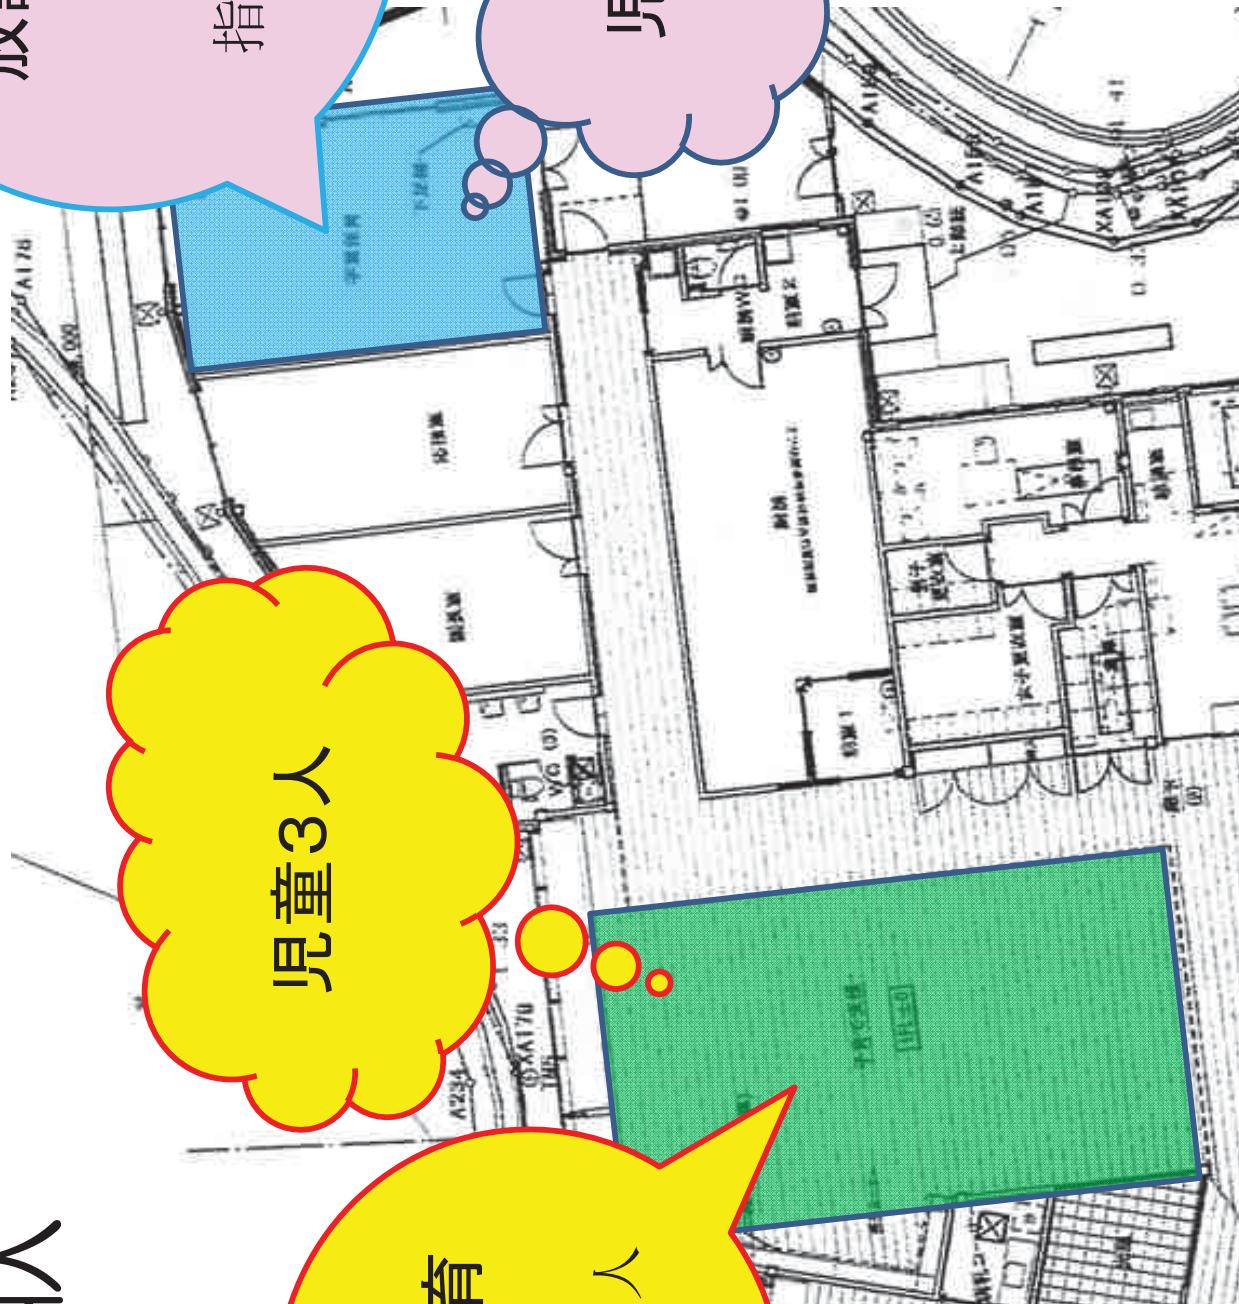

II. 現状

延長保育

保育士 2人

児童3人

放課後児童
クラブ

指導員 2人

児童6人

事業別に実施している現状

延長保育事業

放課後児童クラブ