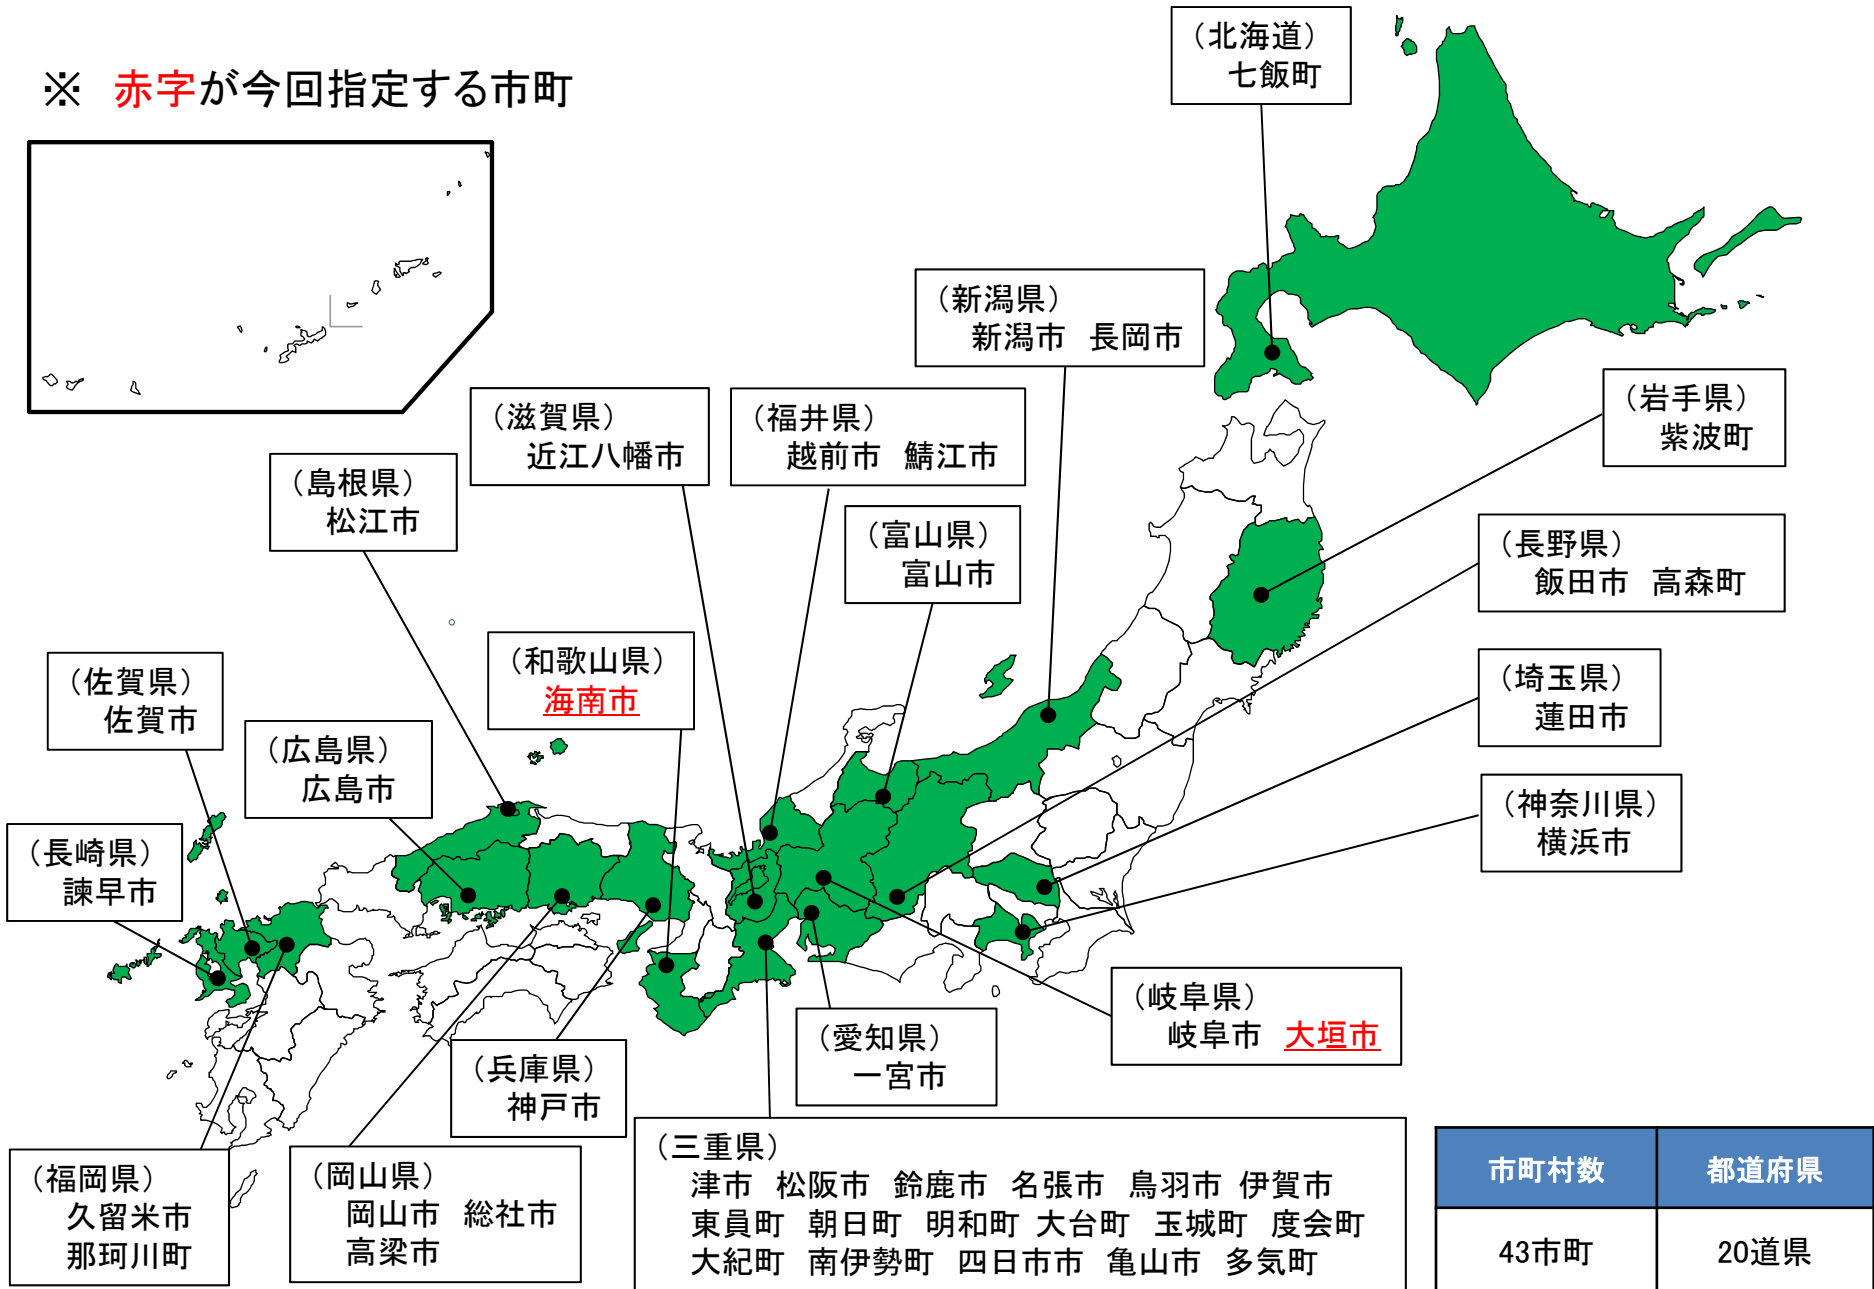

# 農地転用許可権限等に係る指定市町村の指定状況(平成29年6月23日現在)

※ 赤字が今回指定する市町

市町村数	都道府県
43市町	20道県