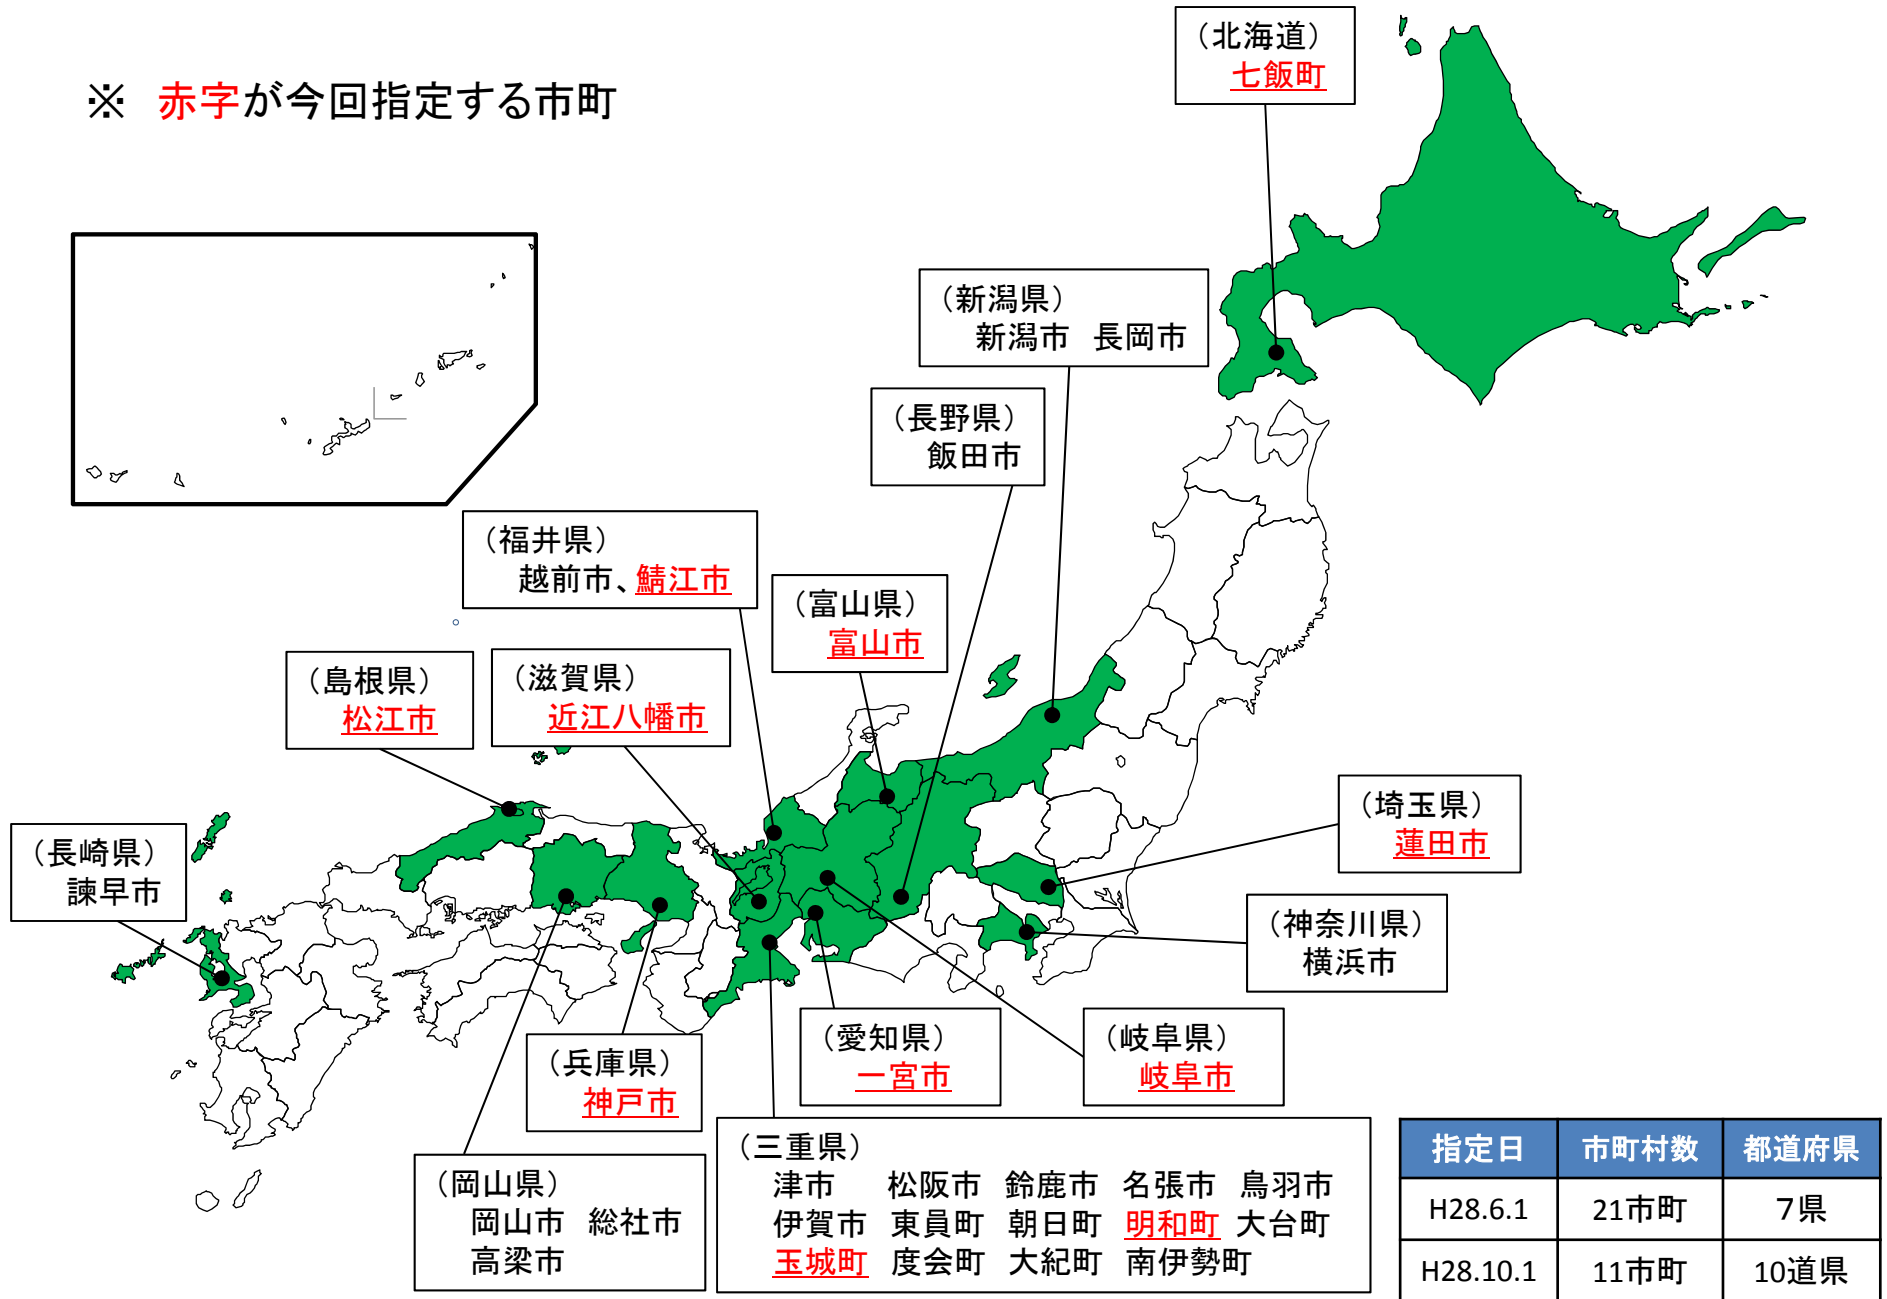

農地転用許可権限に係る指定市町村の指定状況(平成28年10月1日現在)

※ 赤字が今回指定する市町

(北海道)
七飯町

(新潟県)
新潟市 長岡市

(長野県)
飯田市

(福井県)
越前市、鯖江市

(富山県)
富山市

(島根県)
松江市

(滋賀県)
近江八幡市

(埼玉県)
蓮田市

(長崎県)
諫早市

(神奈川県)
横浜市

(兵庫県)
神戸市

(愛知県)
一宮市

(岐阜県)
岐阜市

(岡山県)
岡山市 総社市
高梁市

(三重県)
津市 松阪市 鈴鹿市 名張市 鳥羽市
伊賀市 東員町 朝日町 明和町 大台町
玉城町 度会町 大紀町 南伊勢町