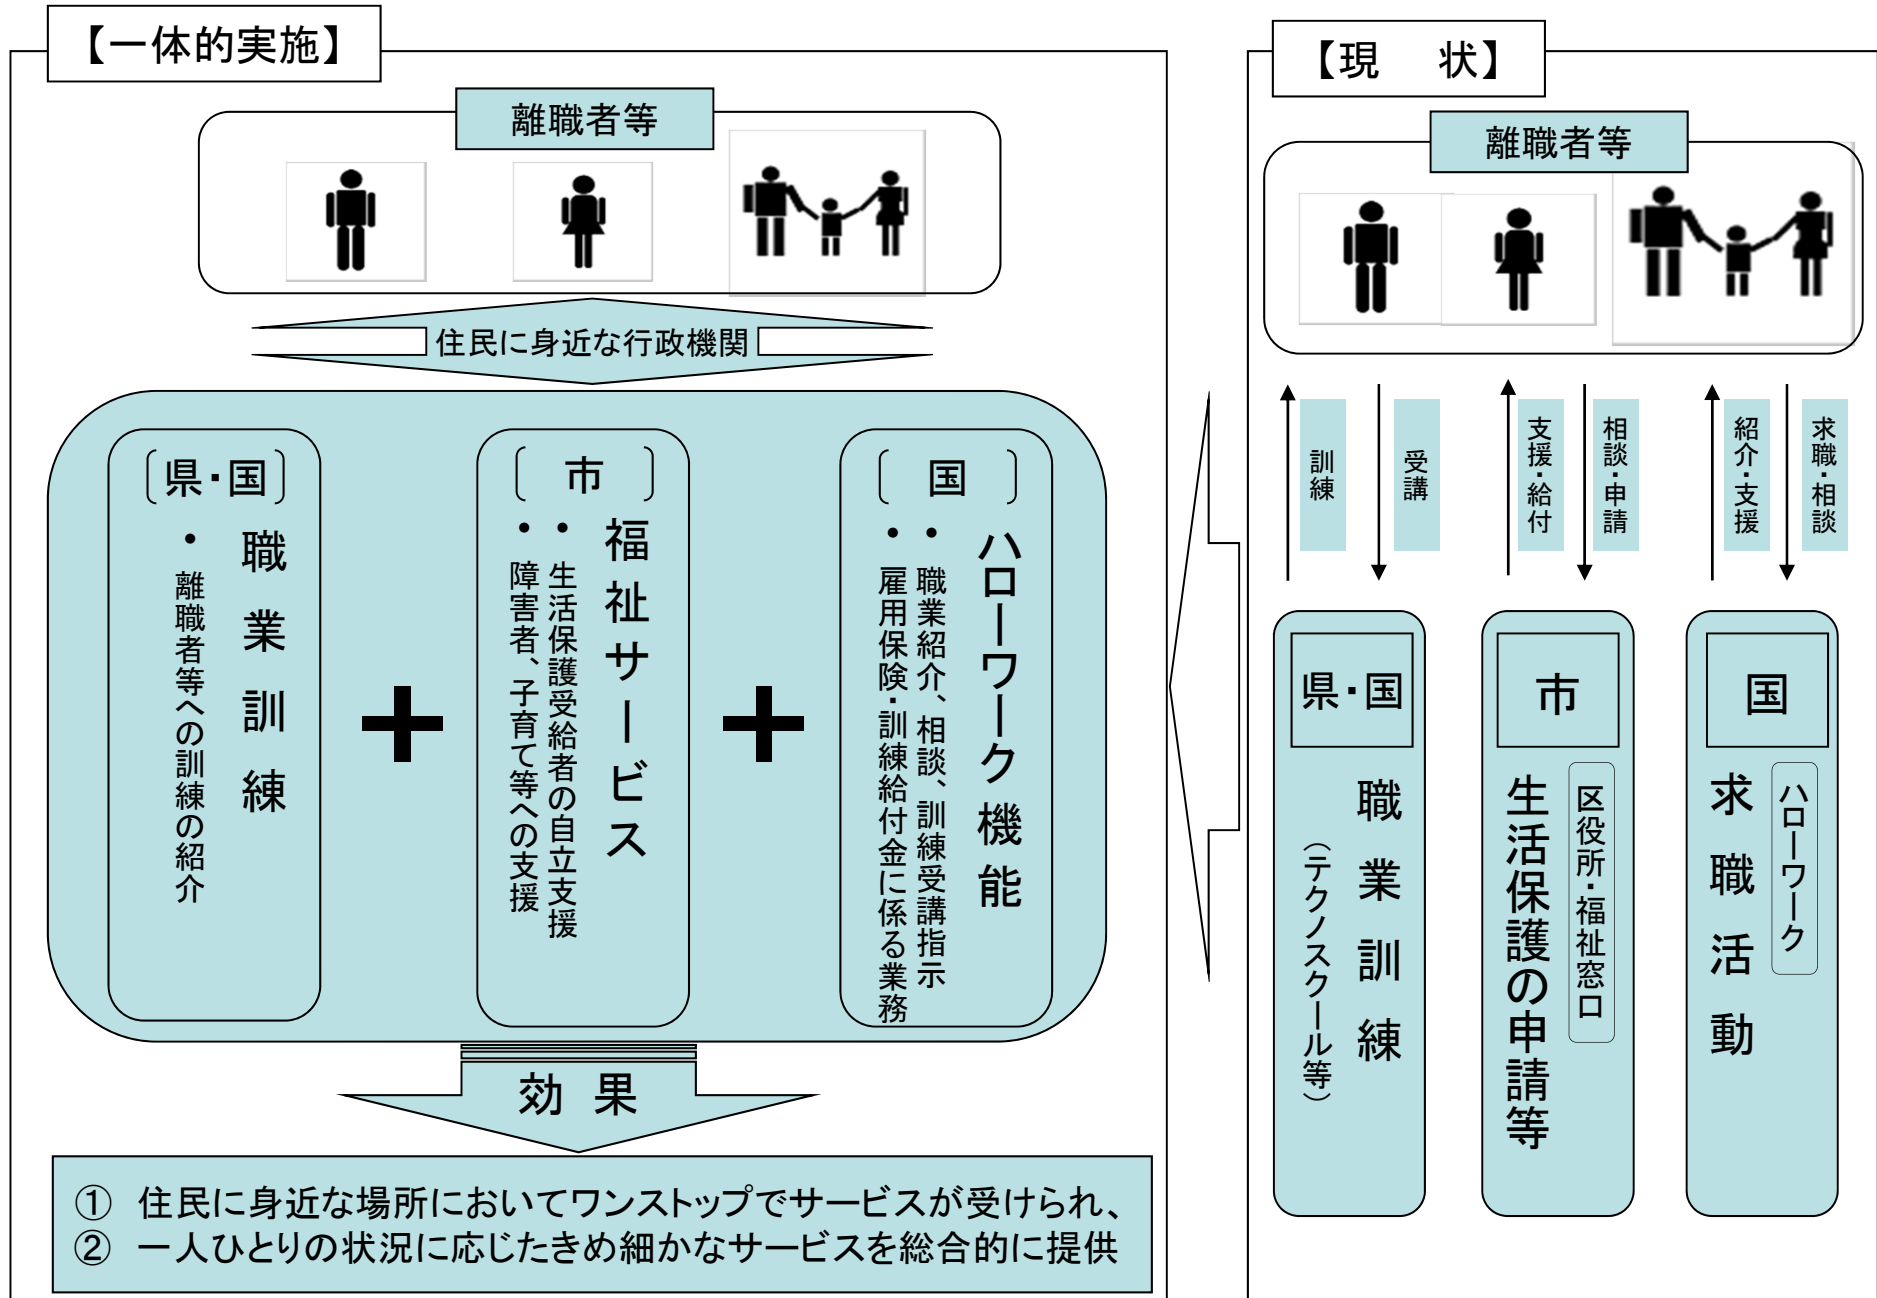

国・県・市による一体的実施(就労支援と生活支援のワンストップサービス)

実施場所、実施業務

- 実施場所 新潟市東区役所でモデル実施
- 実施業務 以下の業務を一体的に実施（可能な業務から順次開始）