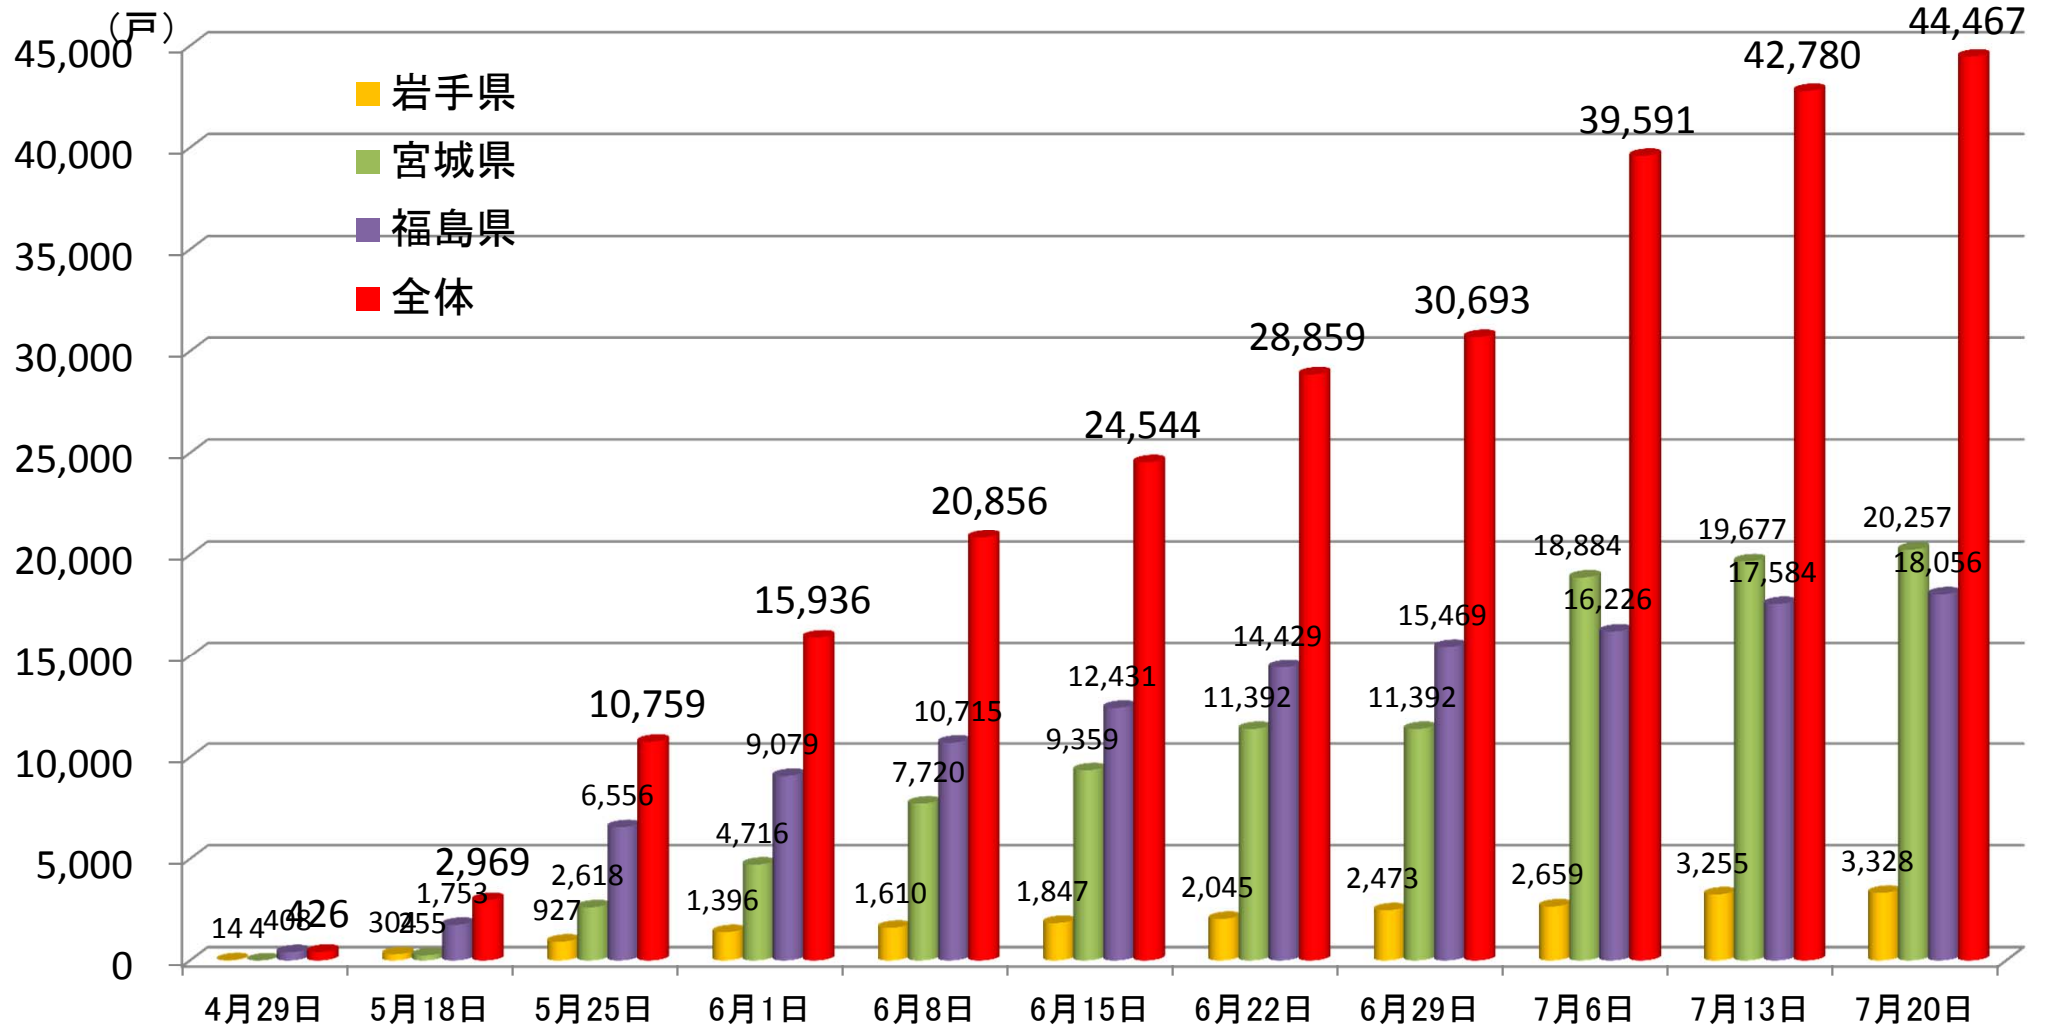

# 民間賃貸住宅の借上げによる応急仮設住宅への入居戸数の推移

※1 各県からの報告に基づき作成

※2 全体には、岩手、宮城、福島以外の県において借り上げているもの(2,826件)を含む。