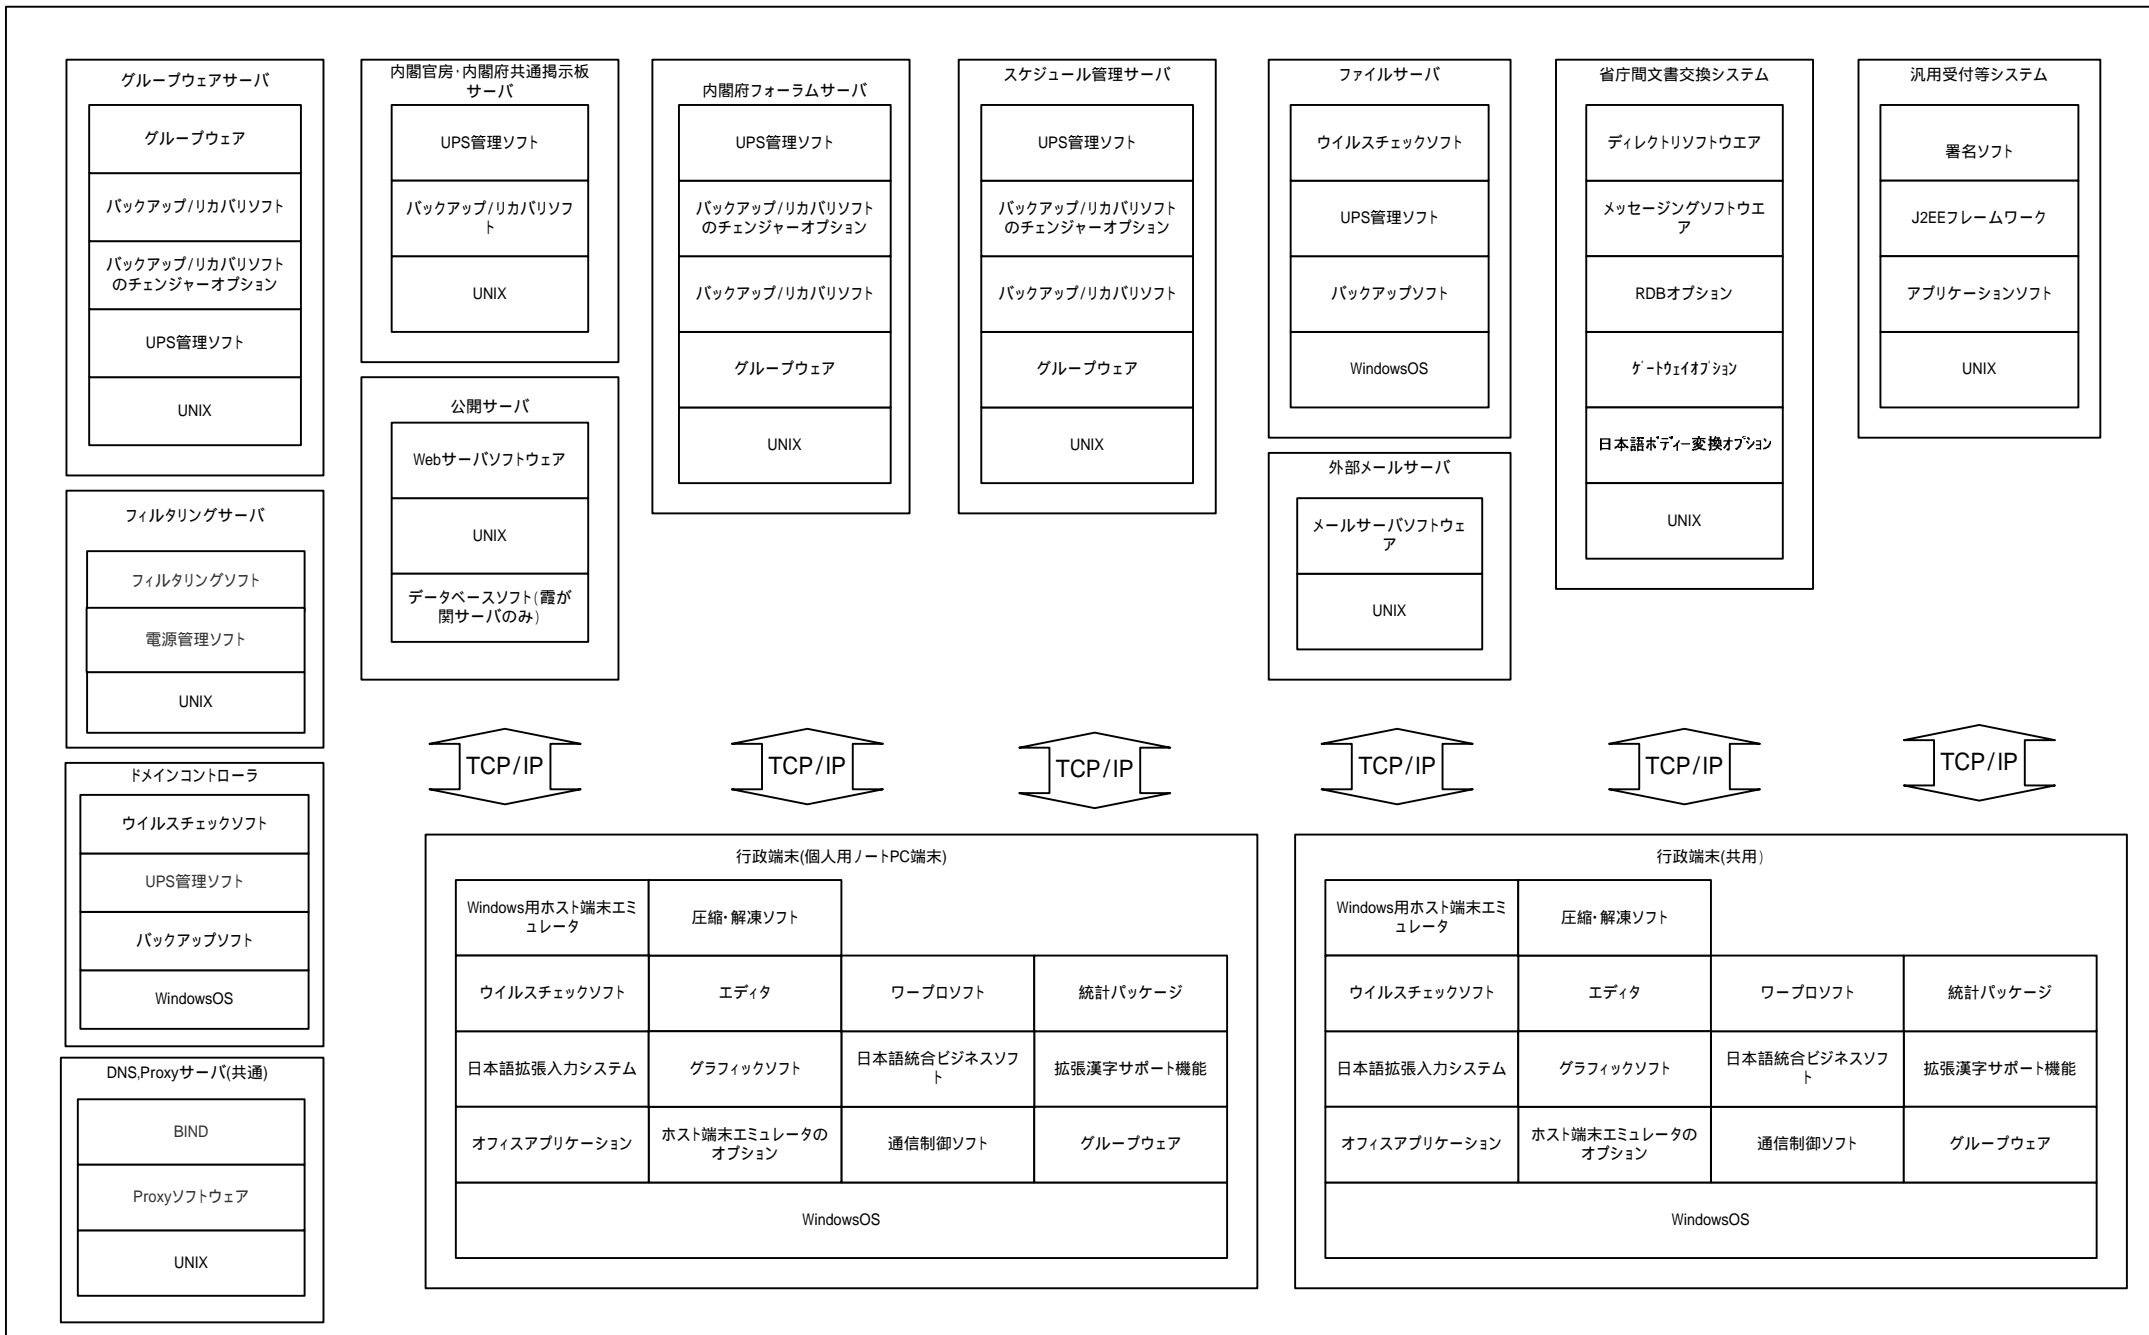

ソフトウェア構成図	システム名	業務名	資料番号	版数	作成日付	作成者	ページ
	内閣府LAN (共通システム)	OP - LAN(現行体系)	1	初版	2006.2.28	—	1/2

ソフトウェア構成図	システム名	業務名	資料番号	版数	作成日付	作成者	ページ
	内閣府LAN (共通システム)	mfs - LAN(現行体系)	1	初版	2006.2.28	-	2/2

ハードウェア構成図	システム名	業務名	資料番号	版数	作成日付	作成者	ページ
	内閣府LAN (共通システム)	OP - LAN(現行体系)	2	初版	2006.2.28	—	1/2

ハードウェア構成図	システム名	業務名	資料番号	版数	作成日付	作成者	ページ
	内閣府LAN (共通システム)	mfs - LAN(現行体系)	2	初版	2006.2.28	—	2/2