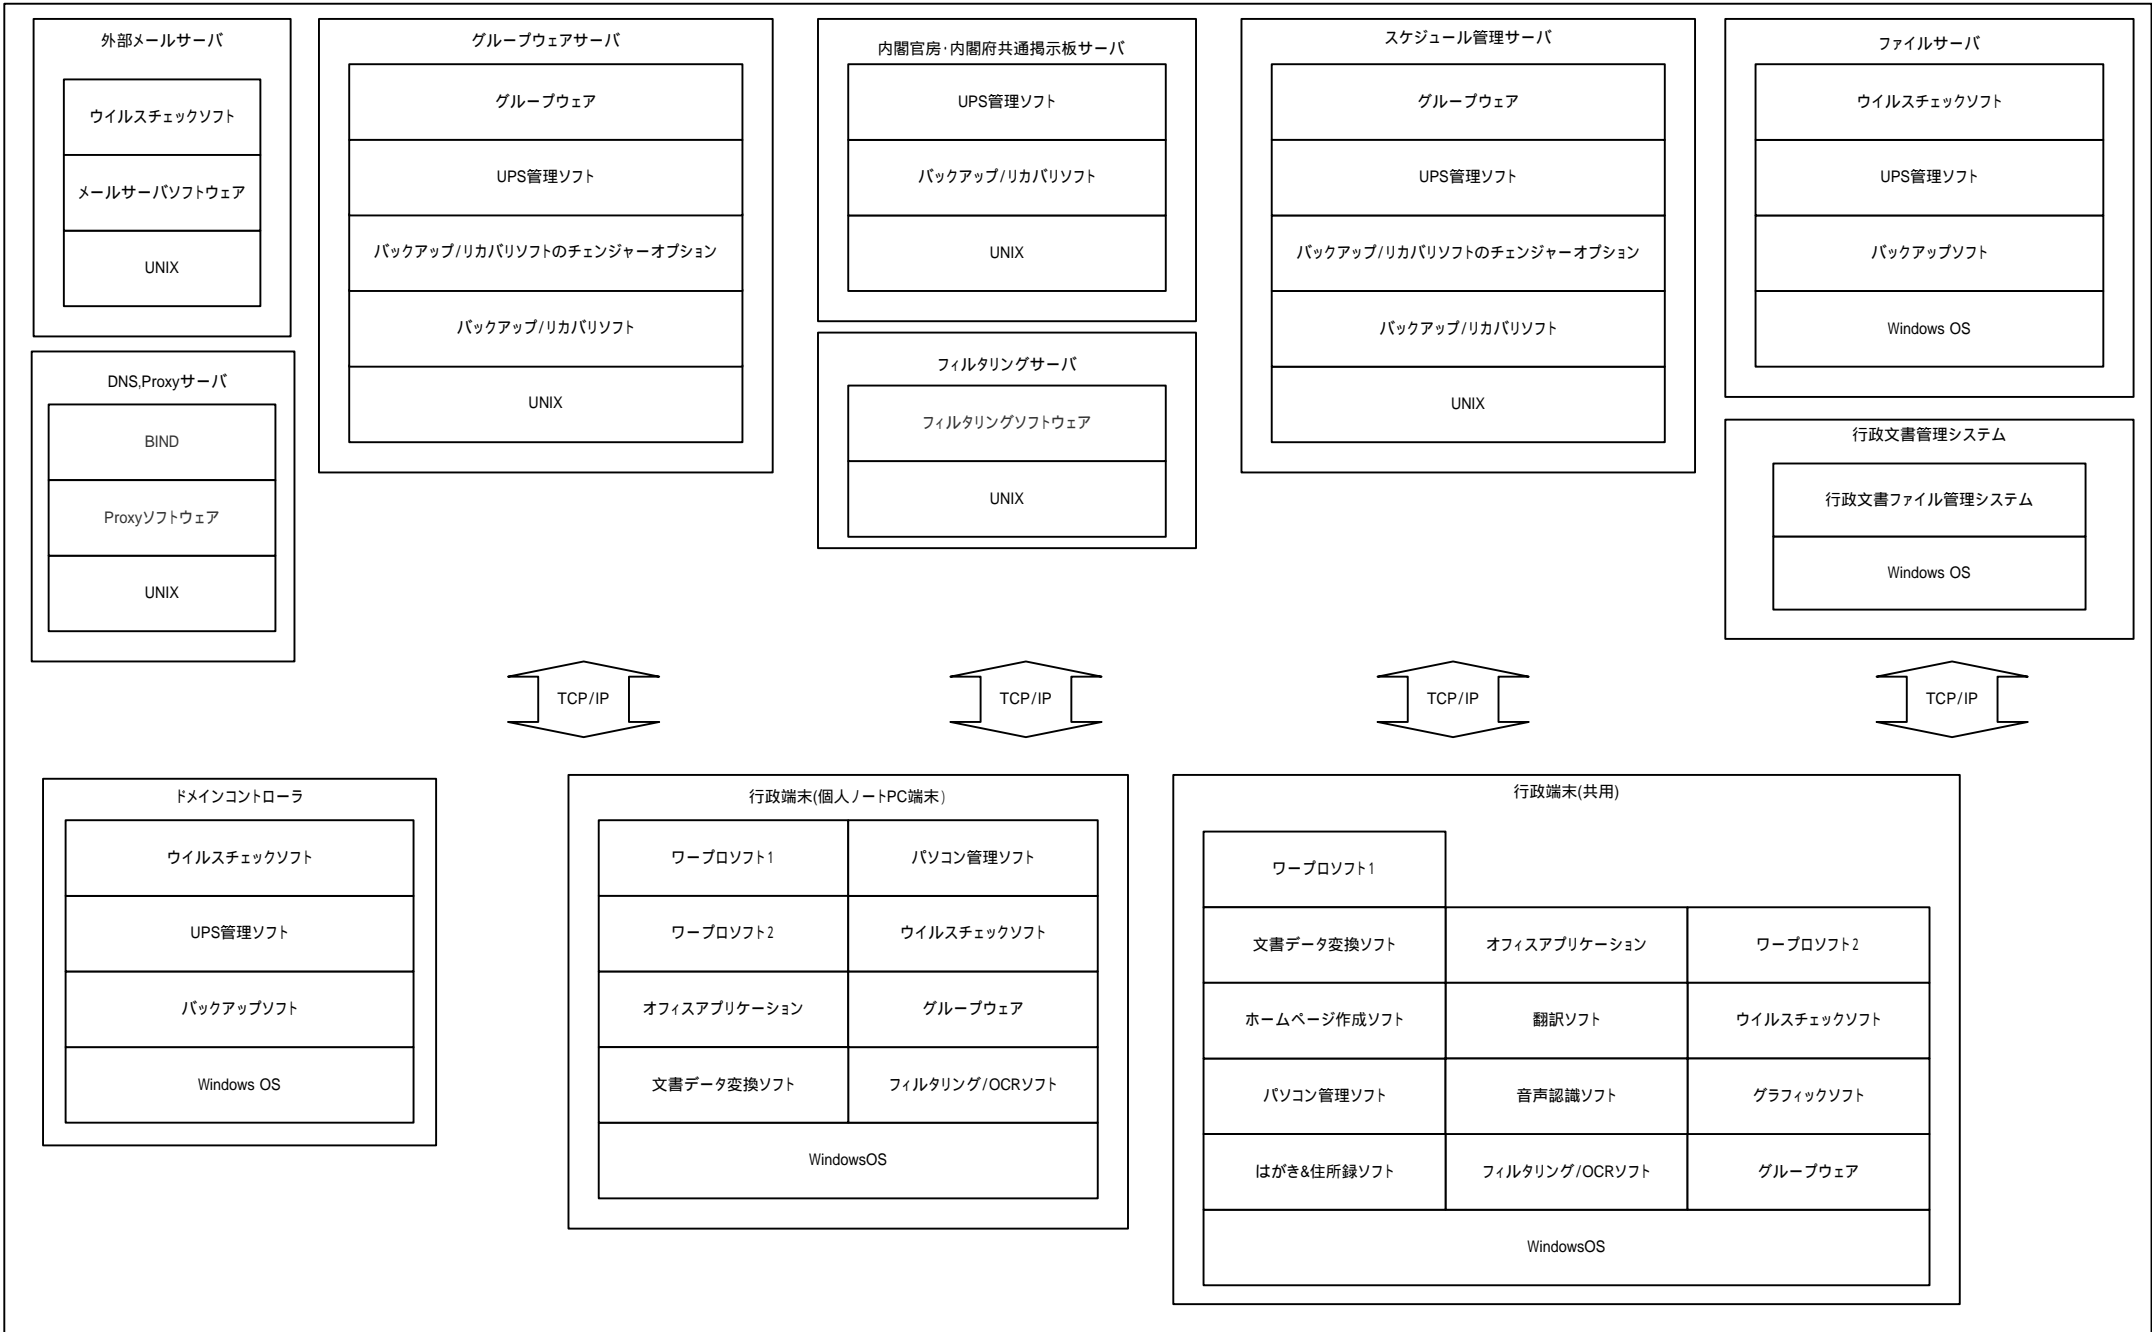

ソフトウェア構成図	システム名	業務名	資料番号	版数	作成日付	作成者	ページ
	内閣府LAN (共通システム)	OP - LAN(現行体系)	1	初版	2006.2.28	—	1/2

ソフトウェア構成図	システム名	業務名	資料番号	版数	作成日付	作成者	ページ
	内閣府LAN (共通システム)	mfs - LAN(現行体系)	1	初版	2006.2.28	-	2/2

ハードウェア構成図	システム名	業務名	資料番号	版数	作成日付	作成者	ページ
	内閣府LAN (共通システム)	OP - LAN(現行体系)	2	初版	2006.2.28	—	1/2

ハードウェア構成図	システム名	業務名	資料番号	版数	作成日付	作成者	ページ
	内閣府LAN (共通システム)	mfs - LAN(現行体系)	2	初版	2006.2.28	—	2/2