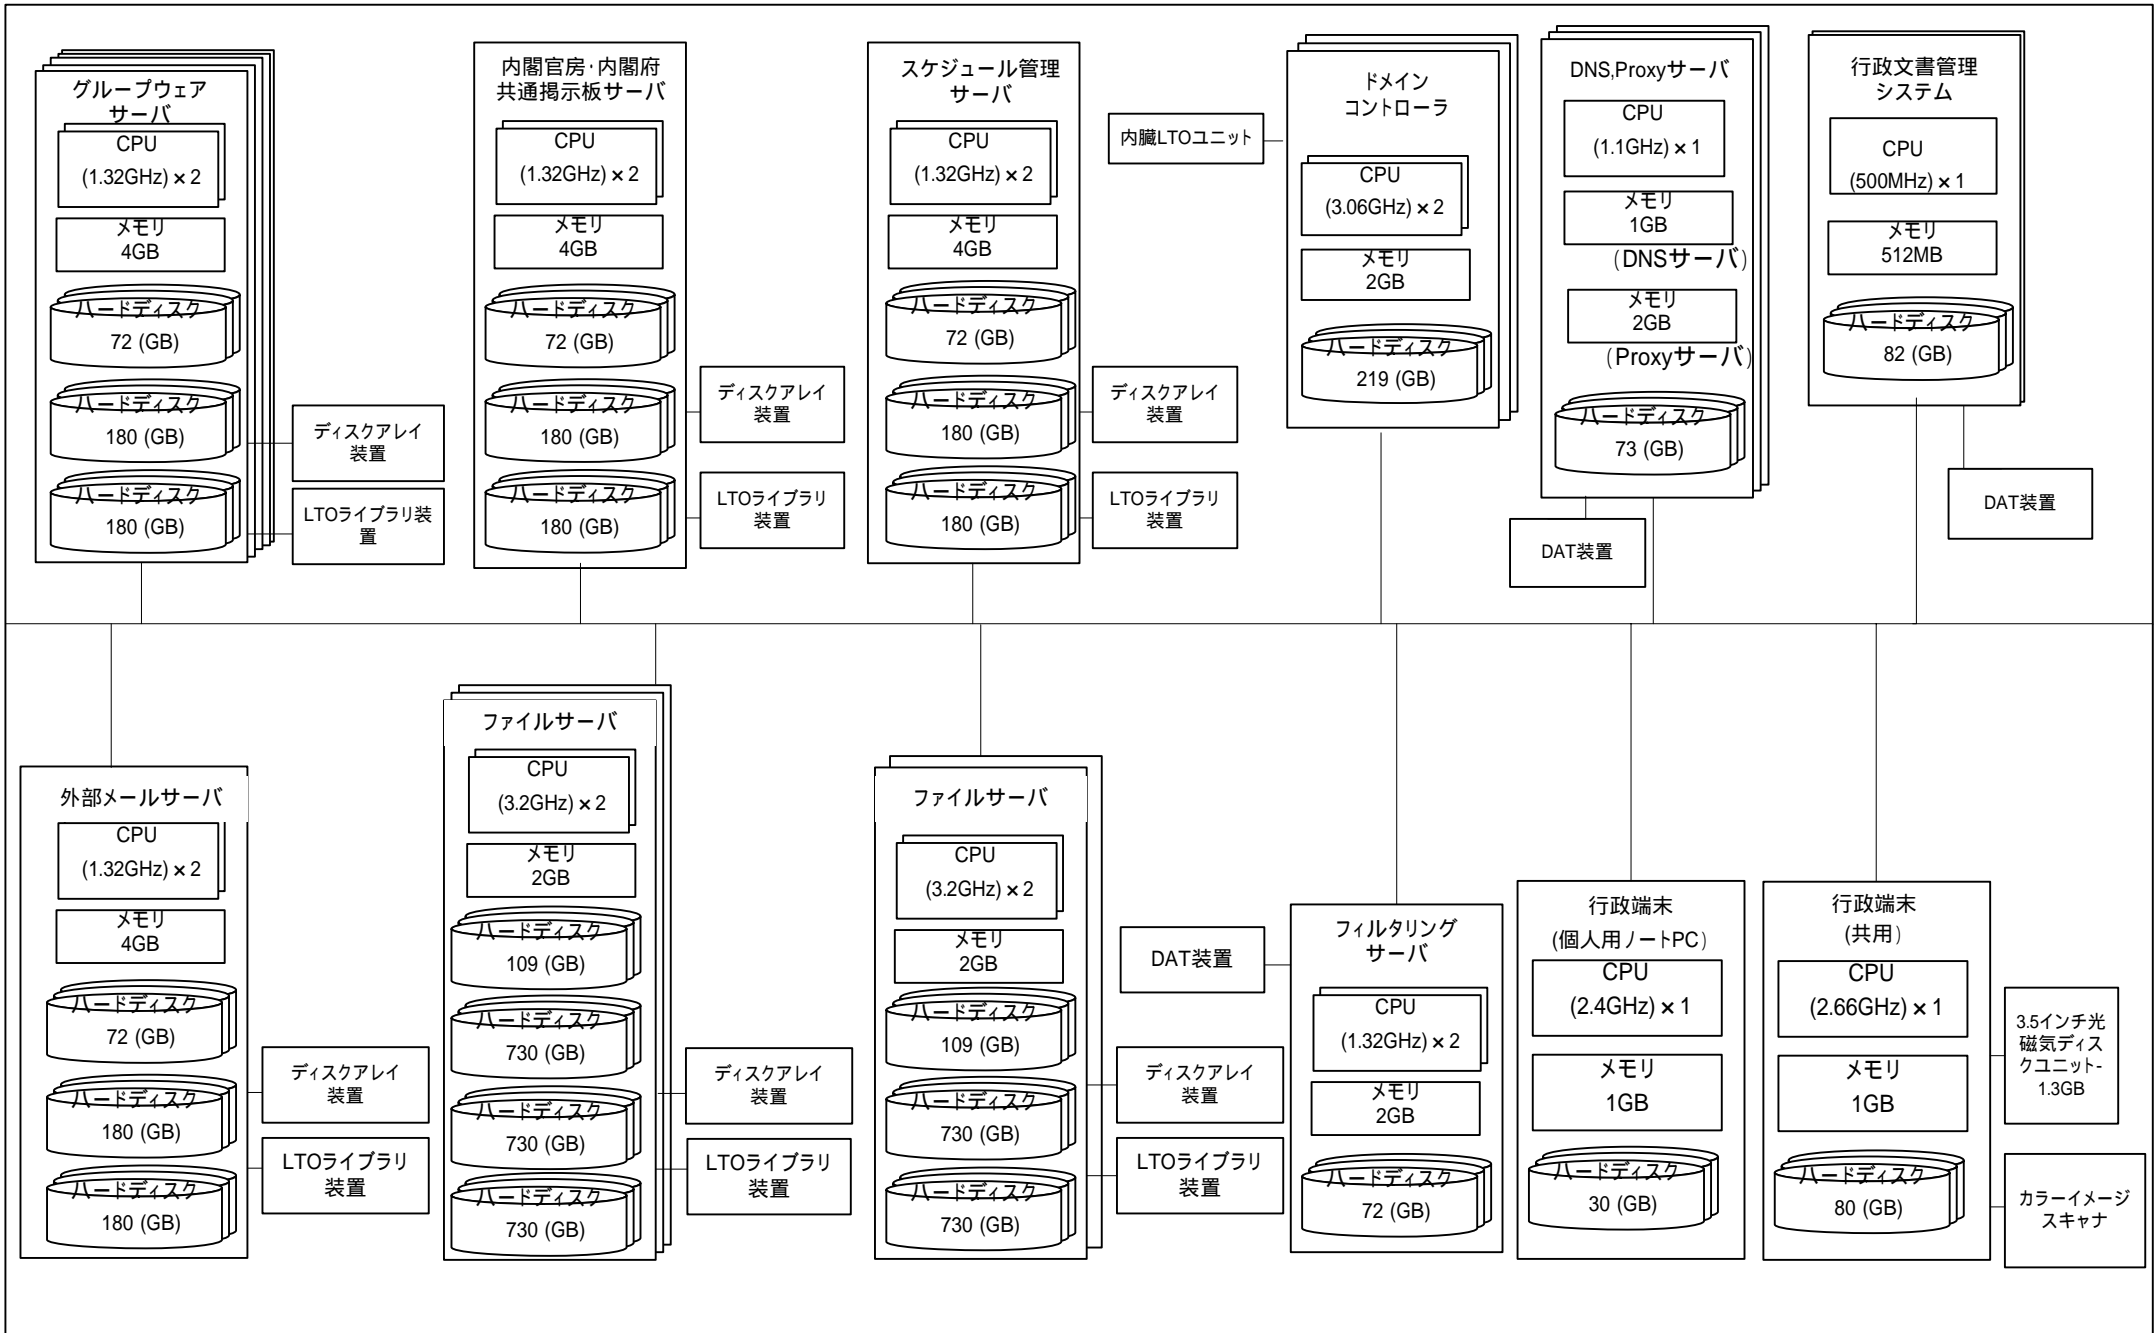

ソフトウェア構成図	システム名	業務名	資料番号	版数	作成日付	作成者	ページ
	内閣府LAN (共通システム)	OP - LAN(現行体系)	1	初版	2006.2.28	—	1/2

ソフトウェア構成図	システム名	業務名	資料番号	版数	作成日付	作成者	ページ
	内閣府LAN (共通システム)	mfs - LAN(現行体系)	1	初版	2006.2.28	-	2/2

ハードウェア構成図	システム名	業務名	資料番号	版数	作成日付	作成者	ページ
	内閣府LAN (共通システム)	OP - LAN(現行体系)	2	初版	2006.2.28	—	1/2

ハードウェア構成図	システム名	業務名	資料番号	版数	作成日付	作成者	ページ
	内閣府LAN (共通システム)	mfs - LAN(現行体系)	2	初版	2006.2.28	—	2/2