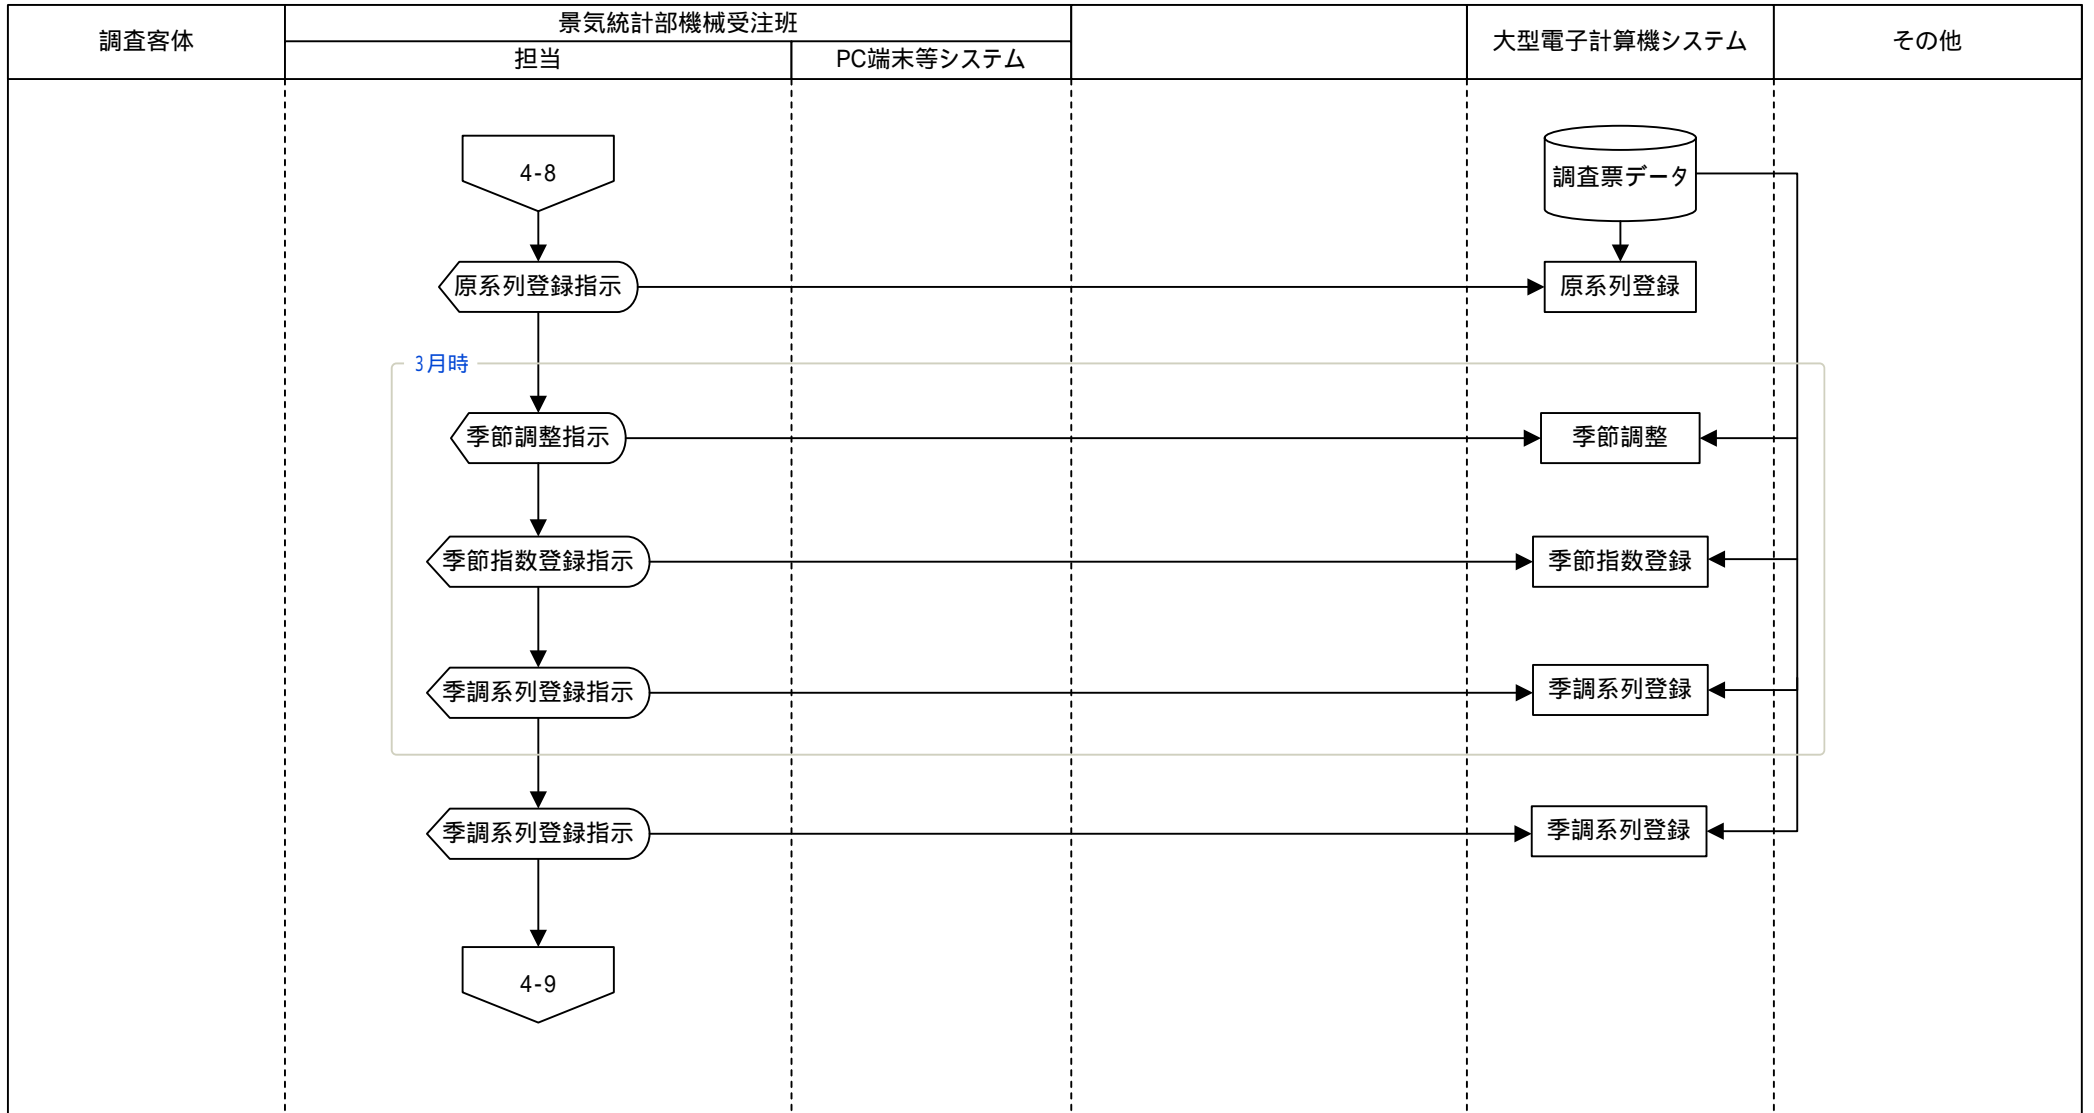

現行体系 業務流れ図	システム名		業務名 (Lv0)		資料番号	版数	作成日付	作成者	ページ
	経済財政政策関係業務等に 必要なシステム		経済財政政策関係業務等		4	初版	2005.08.01	情報システム室	47
Lv1		Lv2		Lv3		Lv4		Lv5