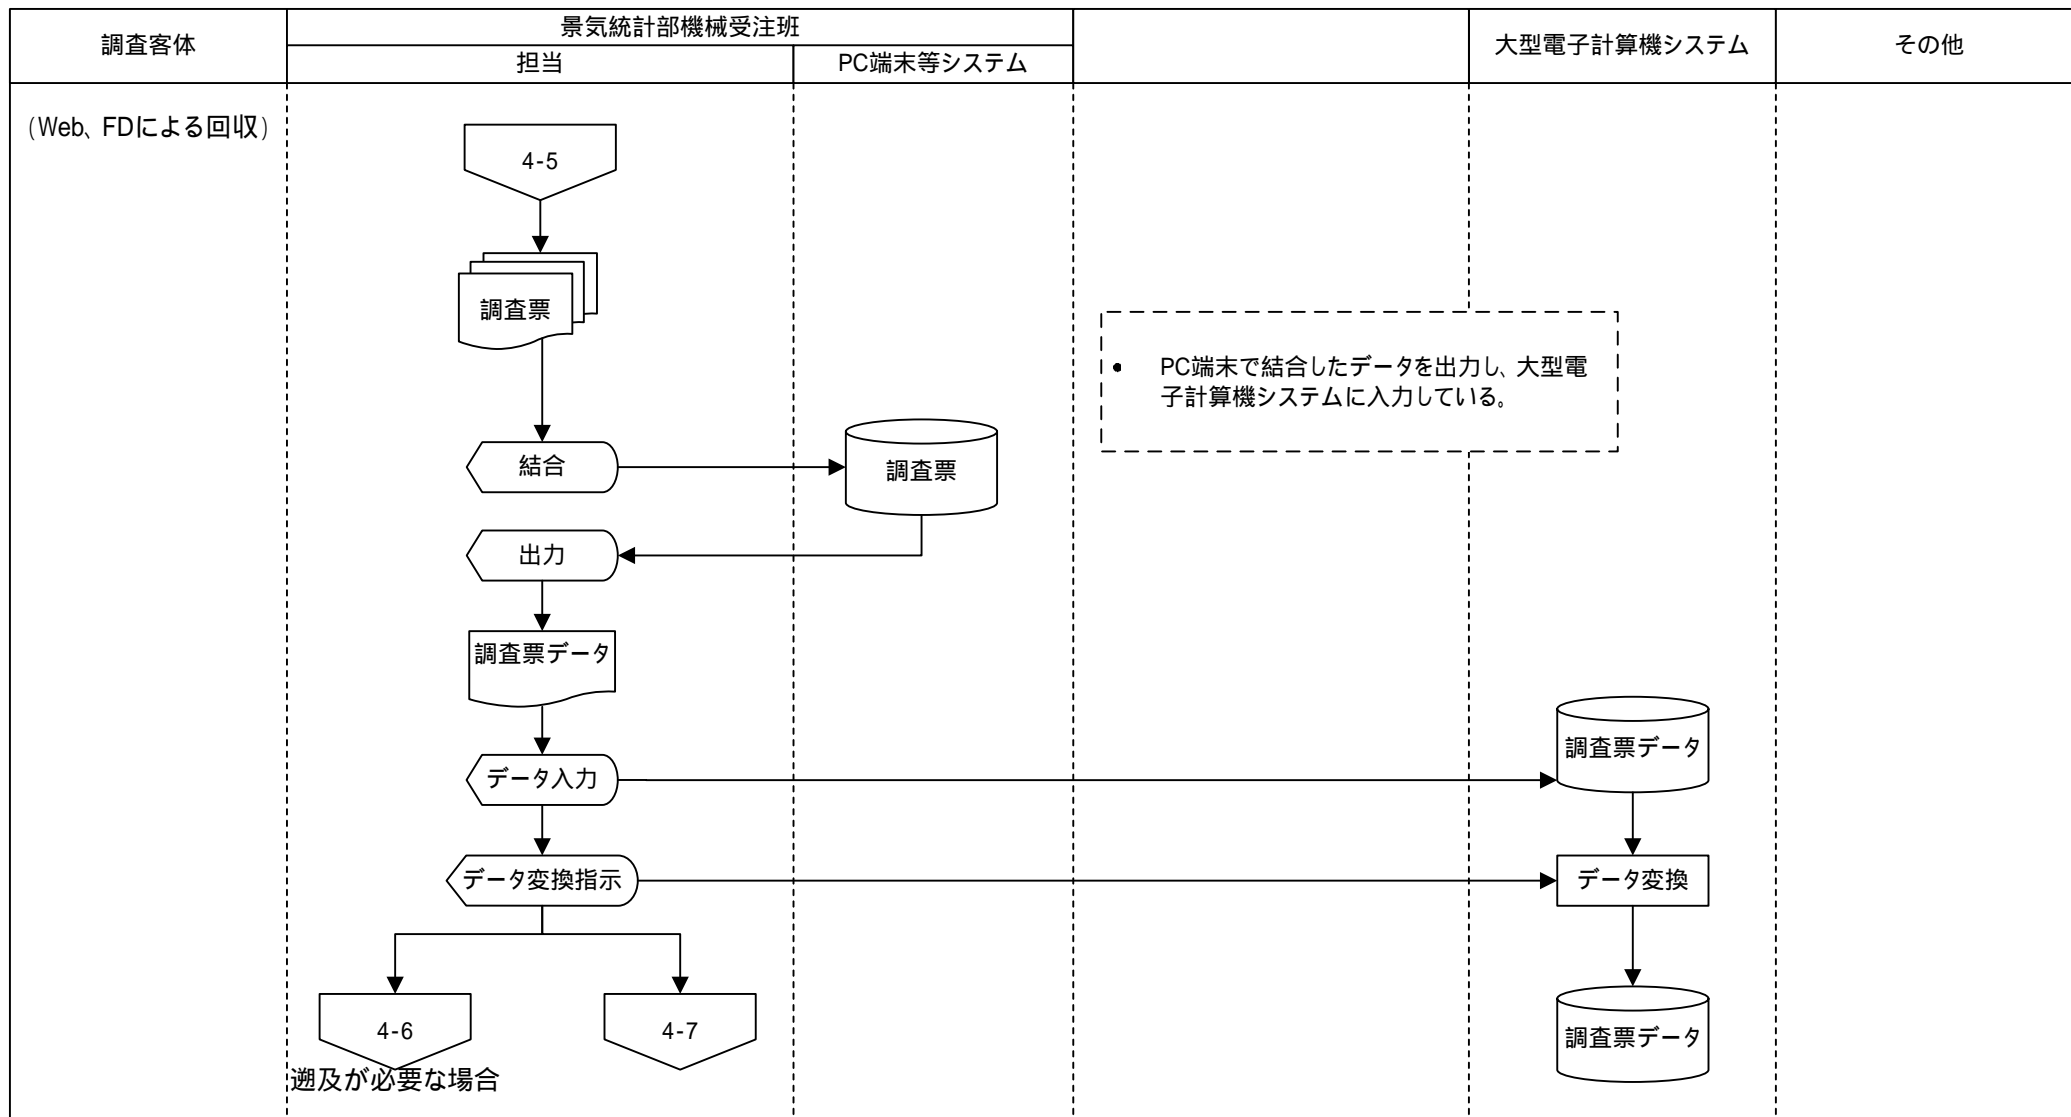

現行体系 業務流れ図	システム名	業務名(Lv0)	資料番号	版数	作成日付	作成者	ページ
	経済財政政策関係業務等に 必要なシステム	経済財政政策関係業務等	4	初版	2005.08.01	情報システム室	42
Lv1	Lv2	Lv3	Lv4	Lv5			

現行体系 業務流れ図	システム名		業務名 (Lv0)		資料番号	版数	作成日付	作成者	ページ
	経済財政政策関係業務等に 必要なシステム		経済財政政策関係業務等		4	初版	2005.08.01	情報システム室	43
Lv1		Lv2		Lv3		Lv4		Lv5	