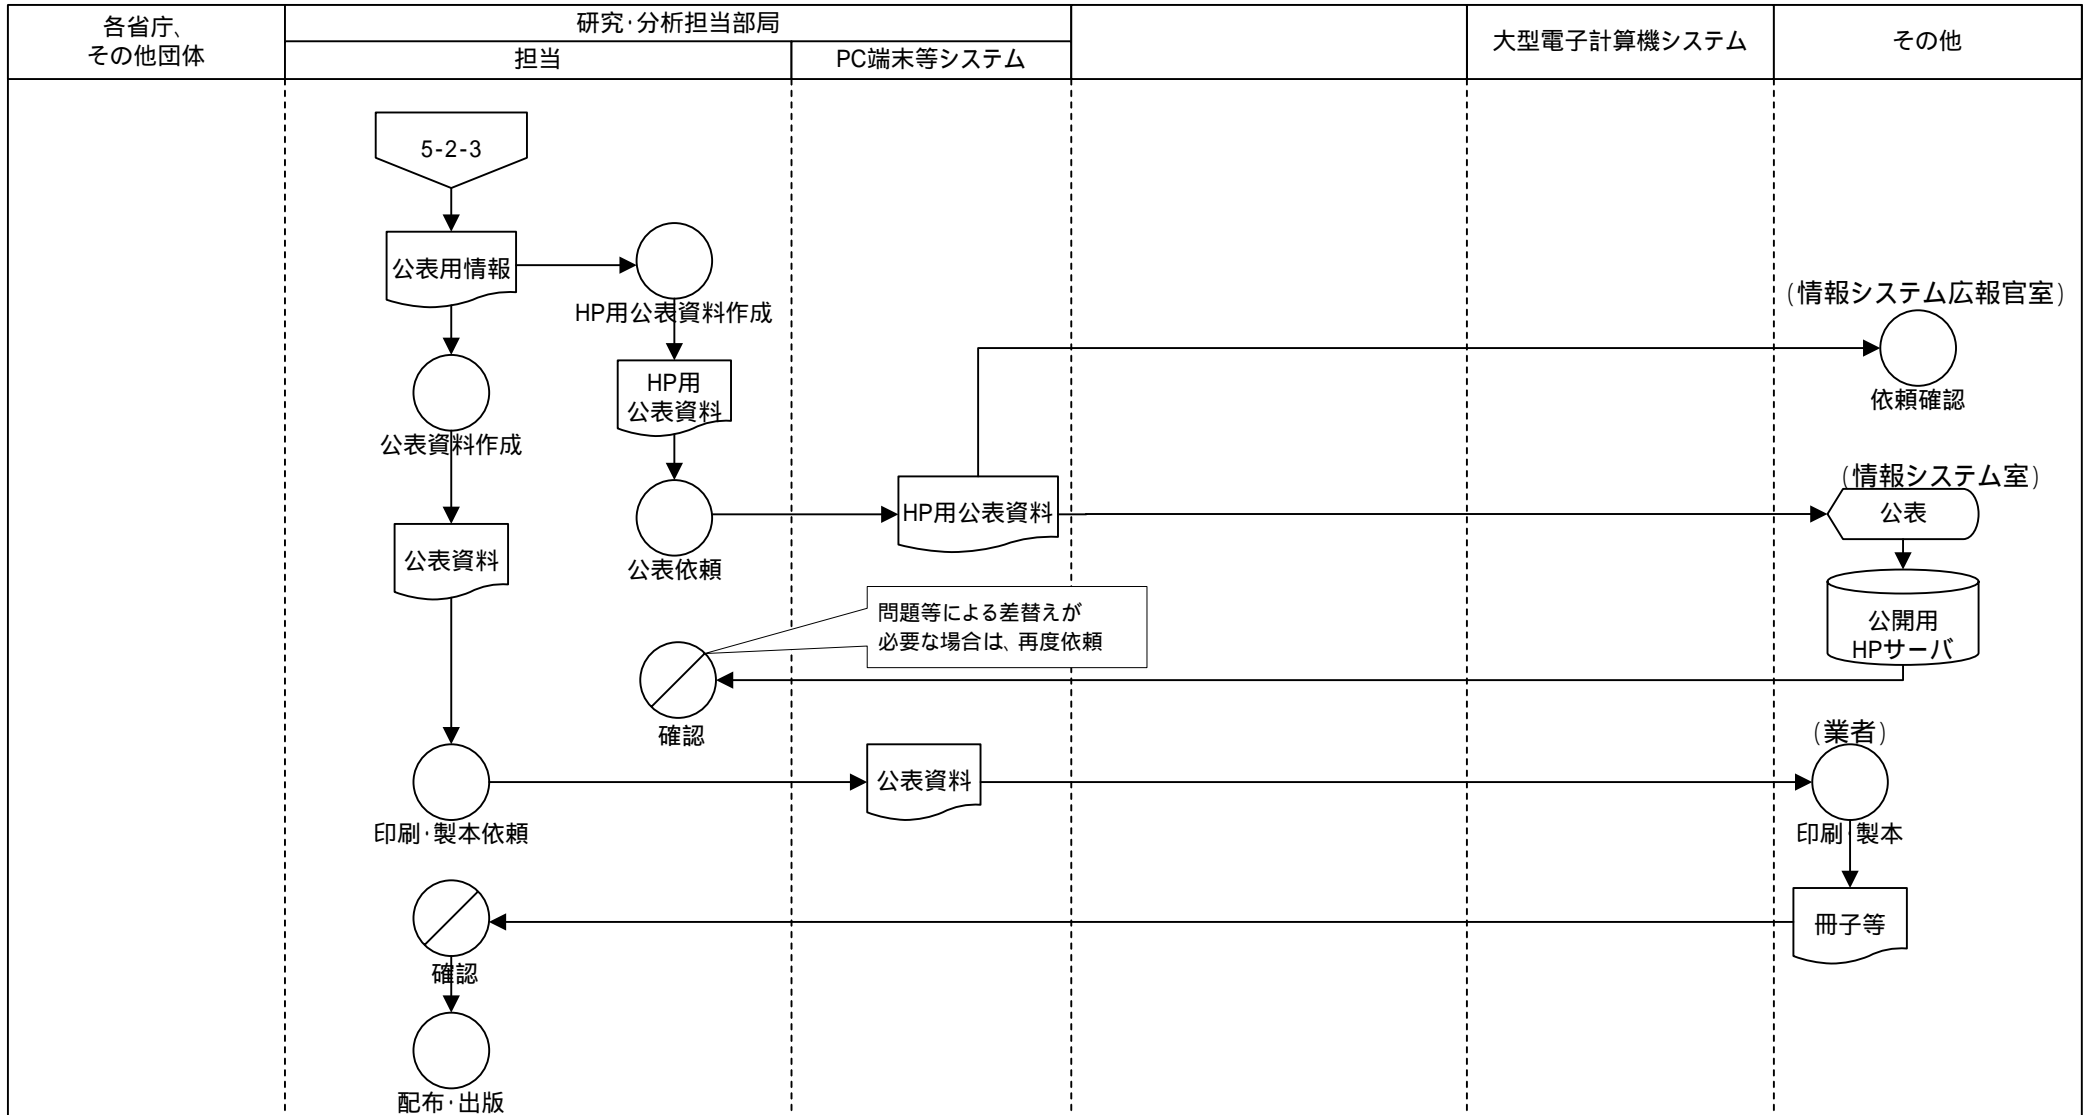

現行体系 業務流れ図	システム名		業務名 (Lv0)		資料番号	版数	作成日付	作成者	ページ
	経済財政政策関係業務等に 必要なシステム		経済財政政策関係業務等		4	初版	2005.08.01	情報システム室	78
Lv1		Lv2		Lv3		Lv4		Lv5