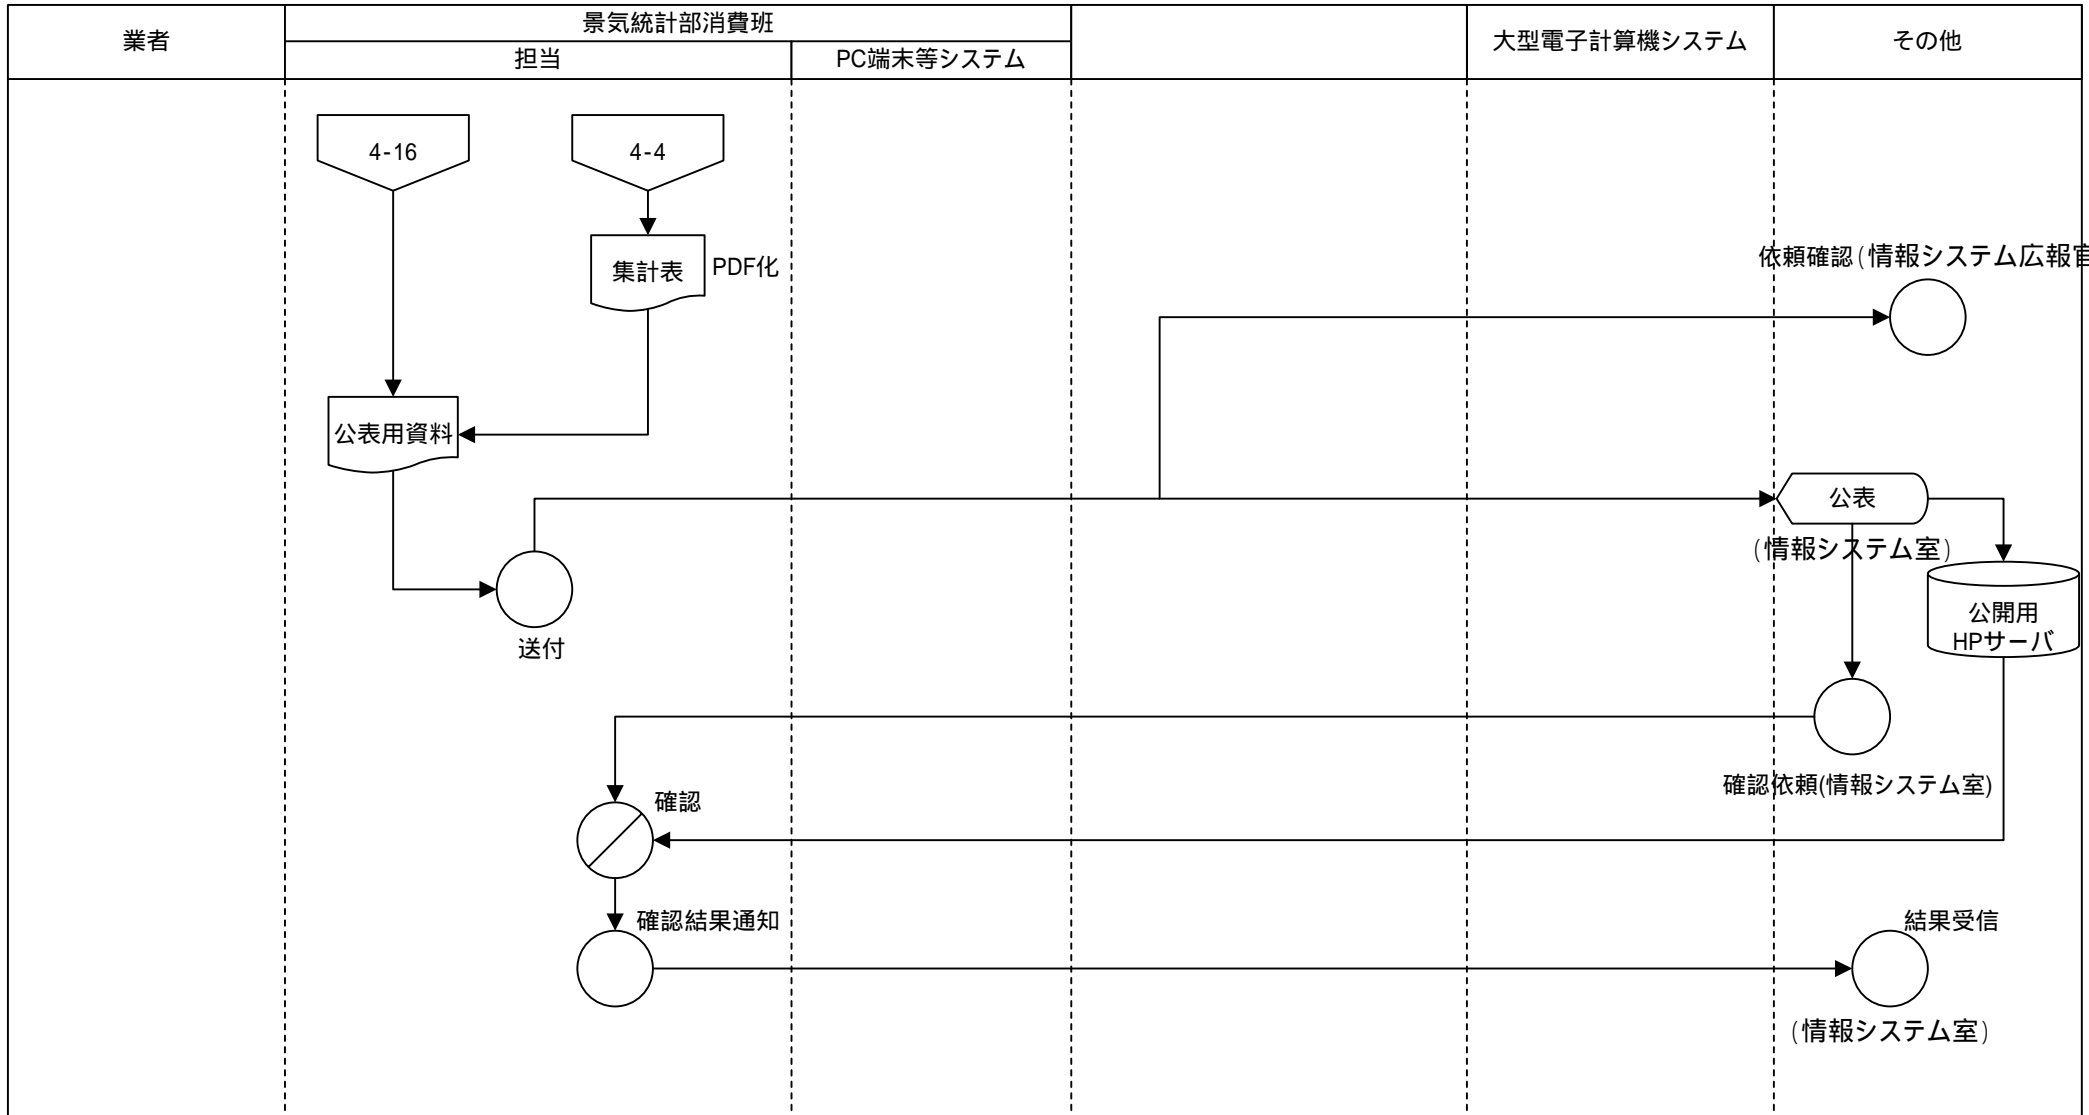

現行体系 業務流れ図	システム名	業務名 (Lv0)	資料番号	版数	作成日付	作成者	ページ
	経済財政政策関係業務等に 必要なシステム	経済財政政策関係業務等	4	初版	2005.08.01	情報システム室	63
Lv1	Lv2	Lv3	Lv4	Lv5