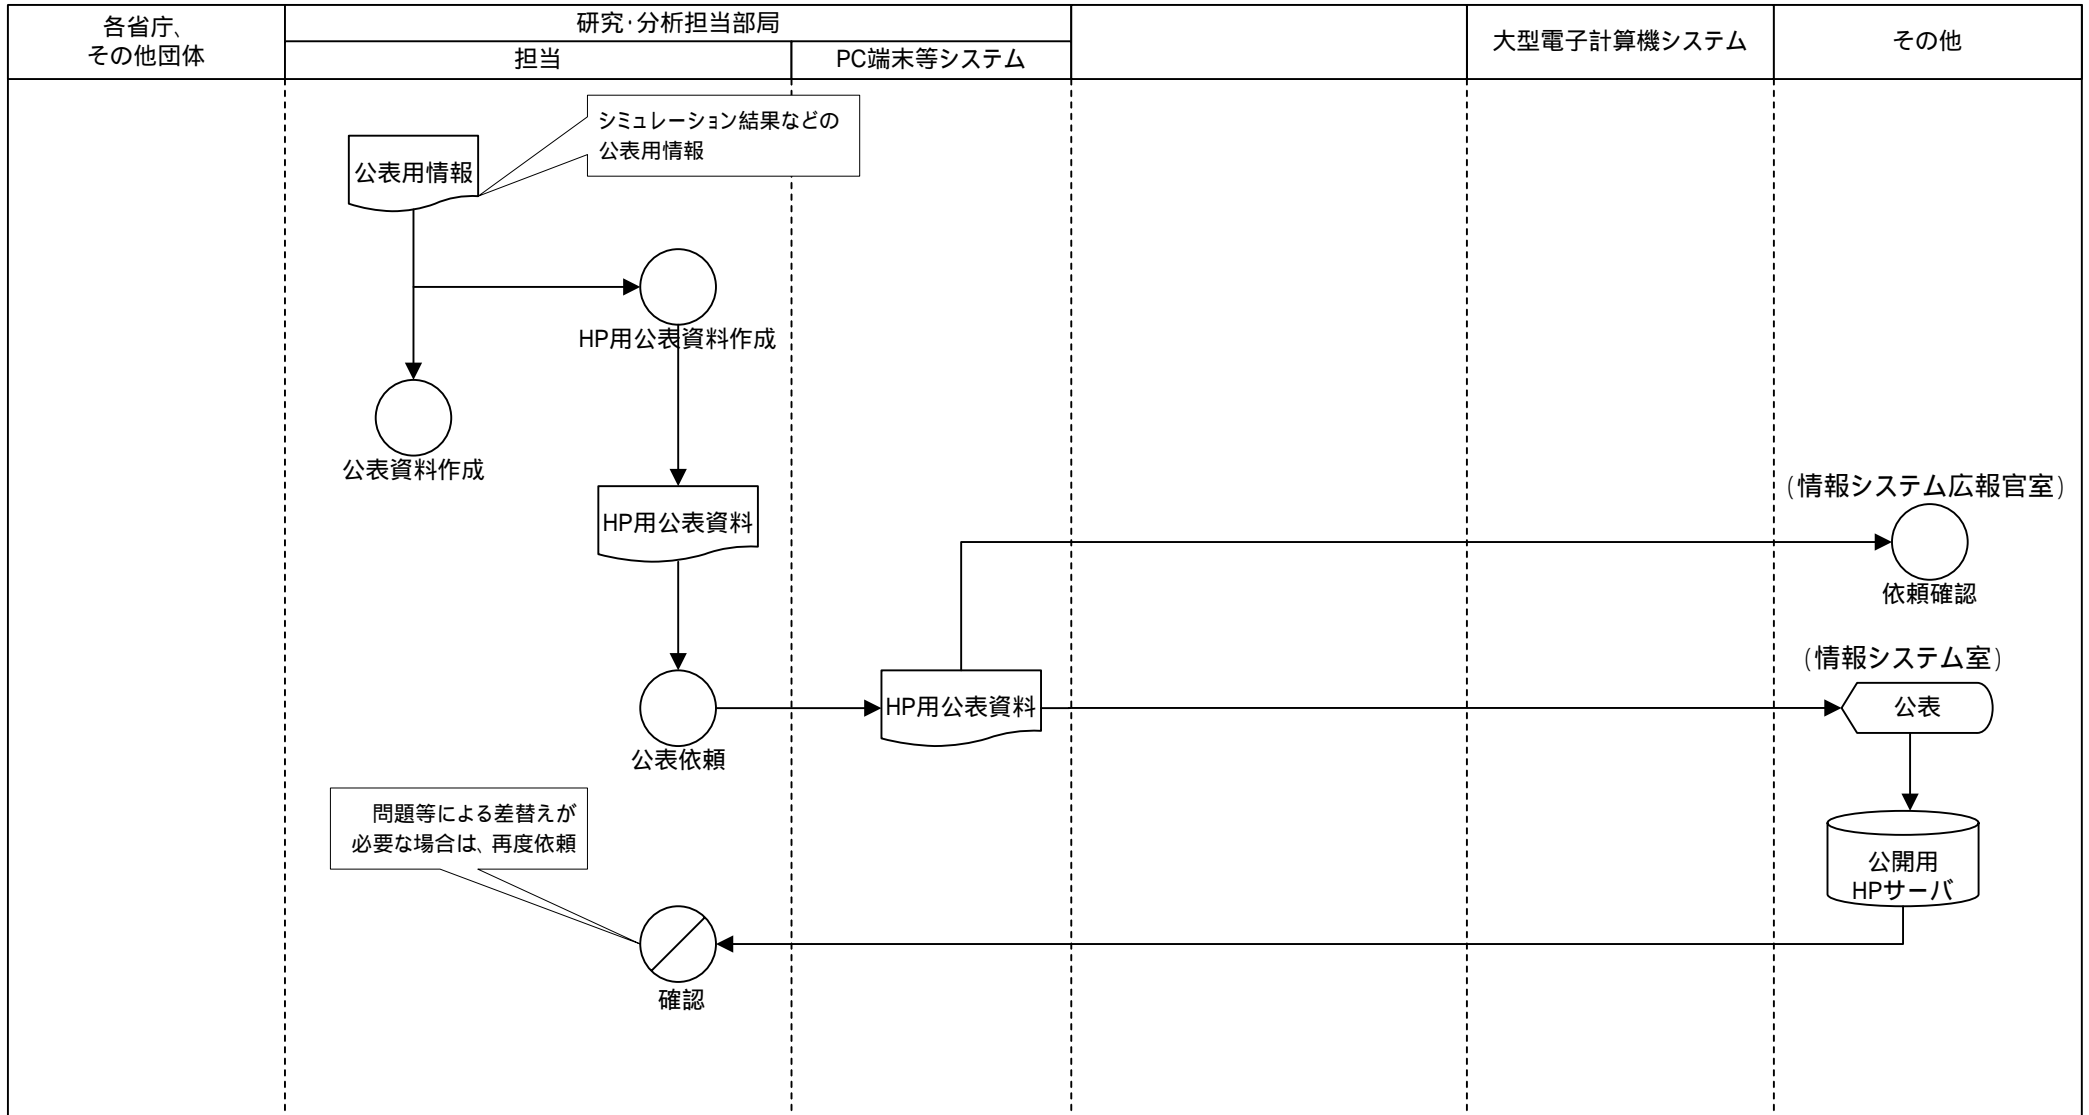

現行体系 業務流れ図	システム名	業務名 (Lv0)	資料番号	版数	作成日付	作成者	ページ
	経済財政政策関係業務等に 必要なシステム	経済財政政策関係業務等	4	初版	2005.08.01	情報システム室	73
Lv1	Lv2	Lv3	Lv4	Lv5