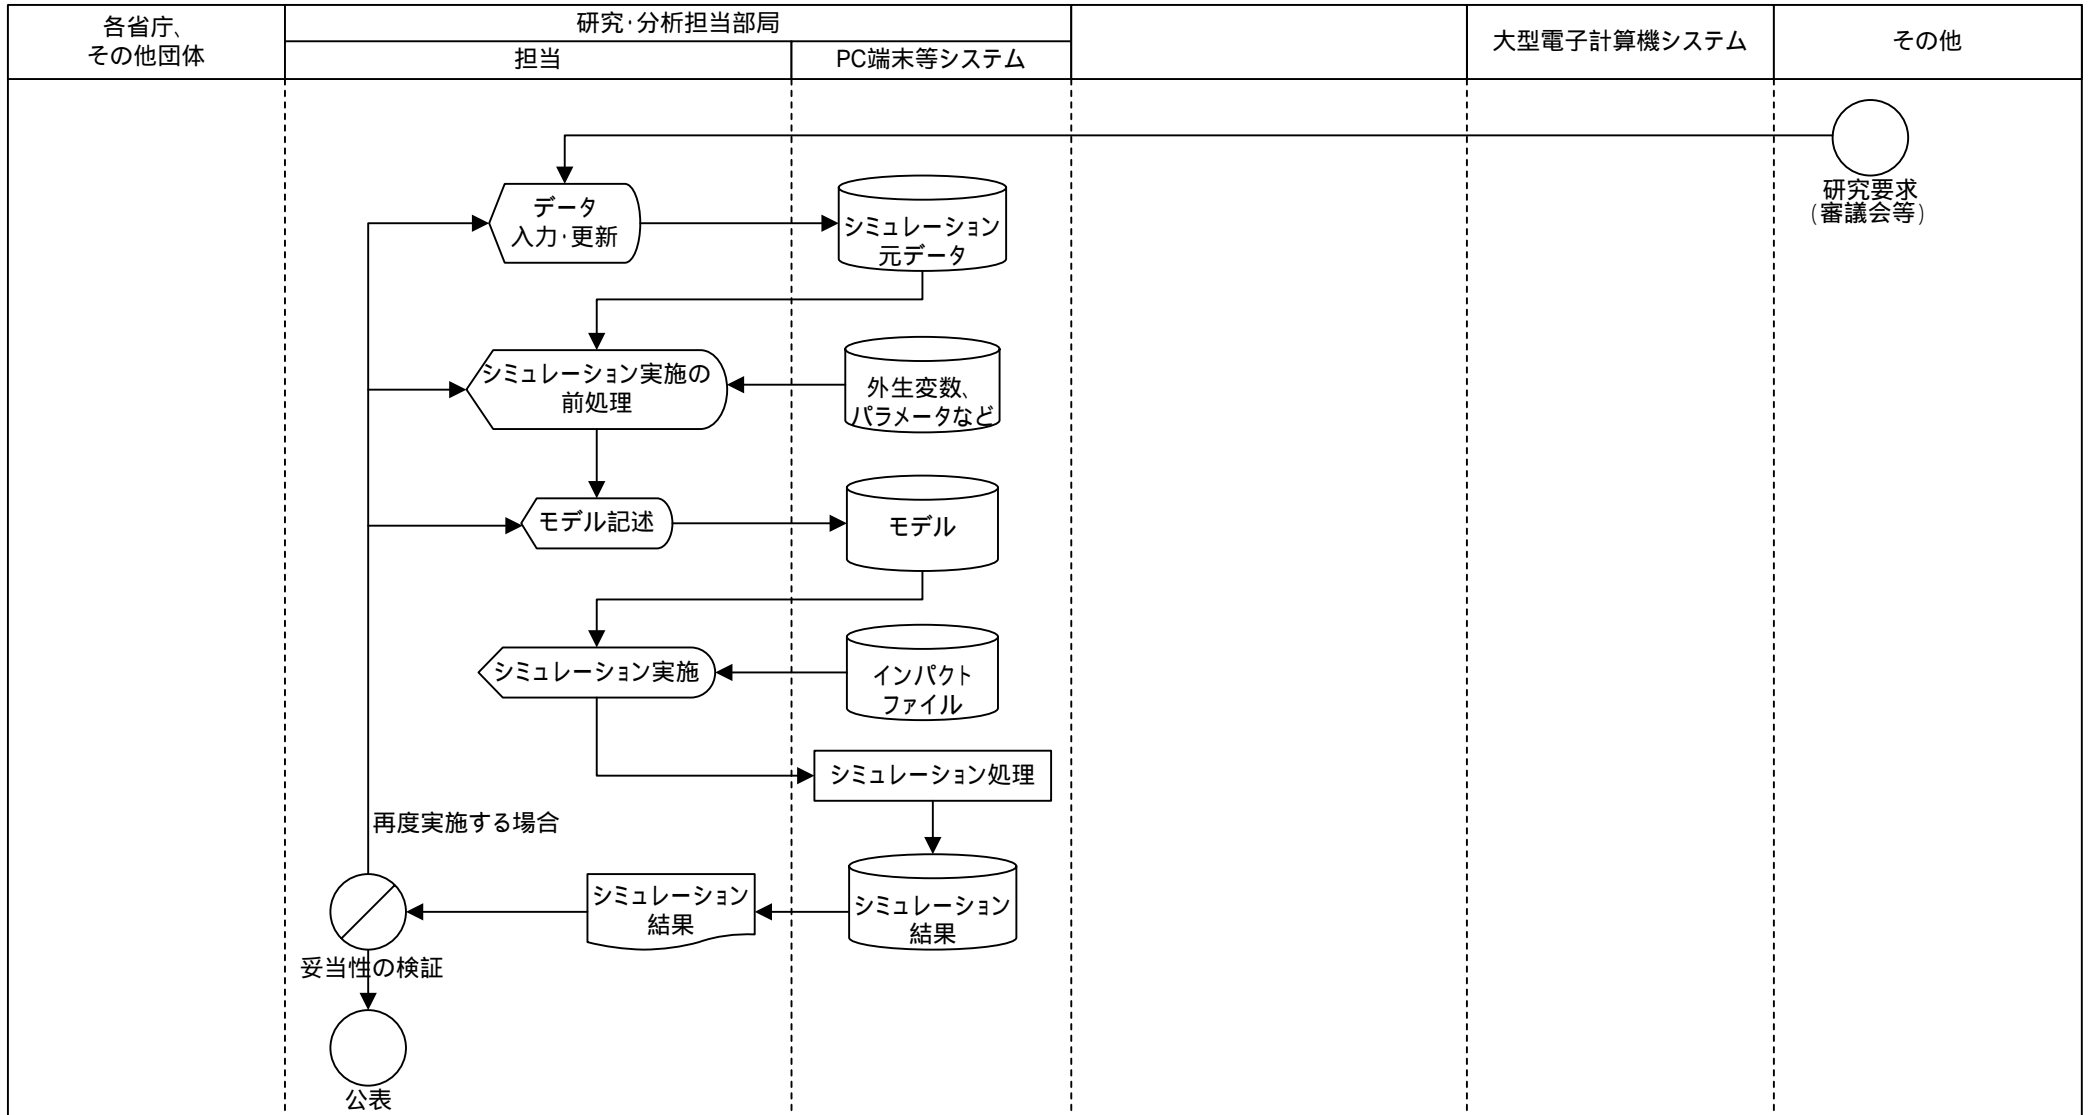

現行体系 業務流れ図	システム名	業務名 (Lv0)	資料番号	版数	作成日付	作成者	ページ
	経済財政政策関係業務等に 必要なシステム	経済財政政策関係業務等	4	初版	2005.08.01	情報システム室	71
Lv1	Lv2	Lv3	Lv4	Lv5