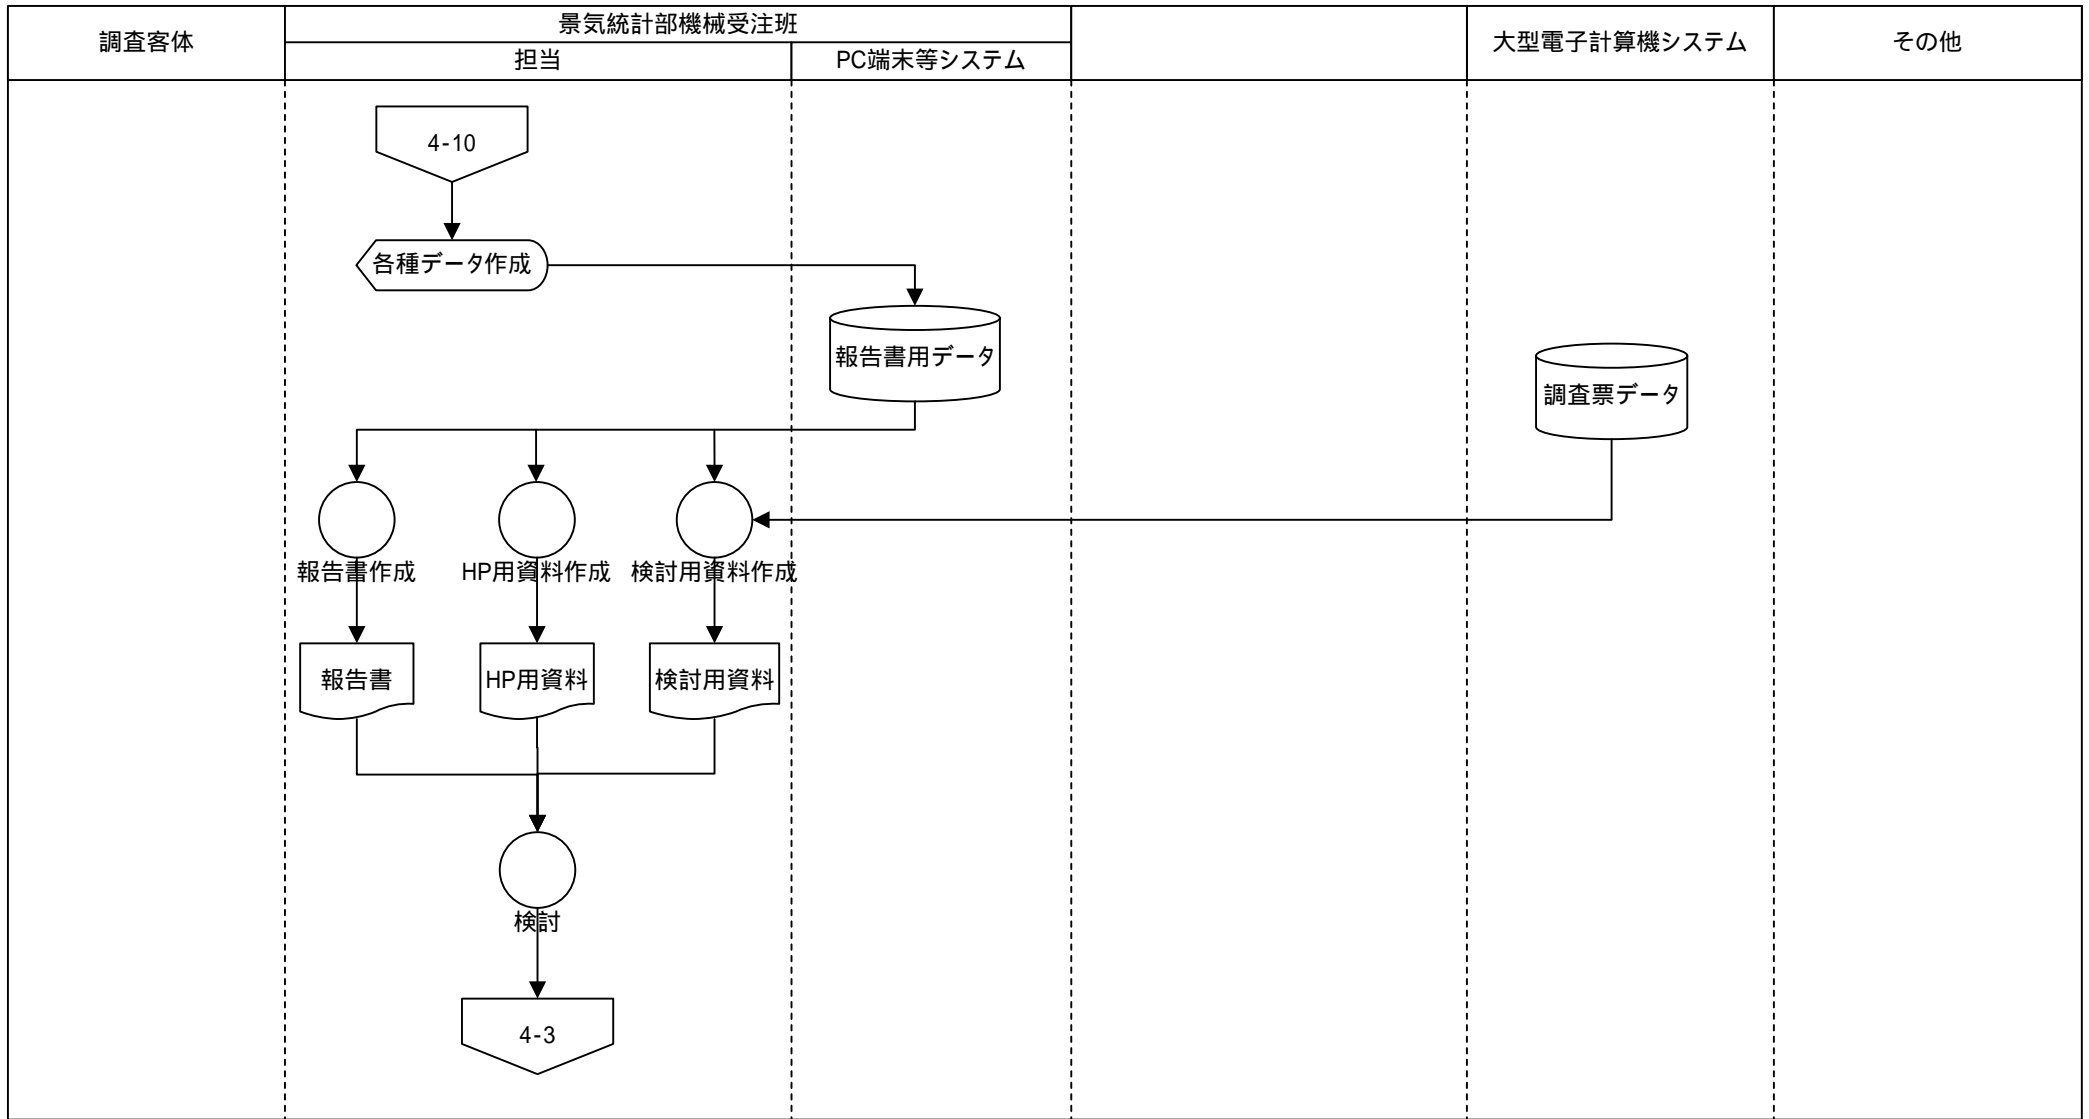

現行体系 業務流れ図	システム名	業務名 (Lv0)	資料番号	版数	作成日付	作成者	ページ
	経済財政政策関係業務等に 必要なシステム	経済財政政策関係業務等	4	初版	2005.08.01	情報システム室	49
Lv1	Lv2	Lv3	Lv4	Lv5