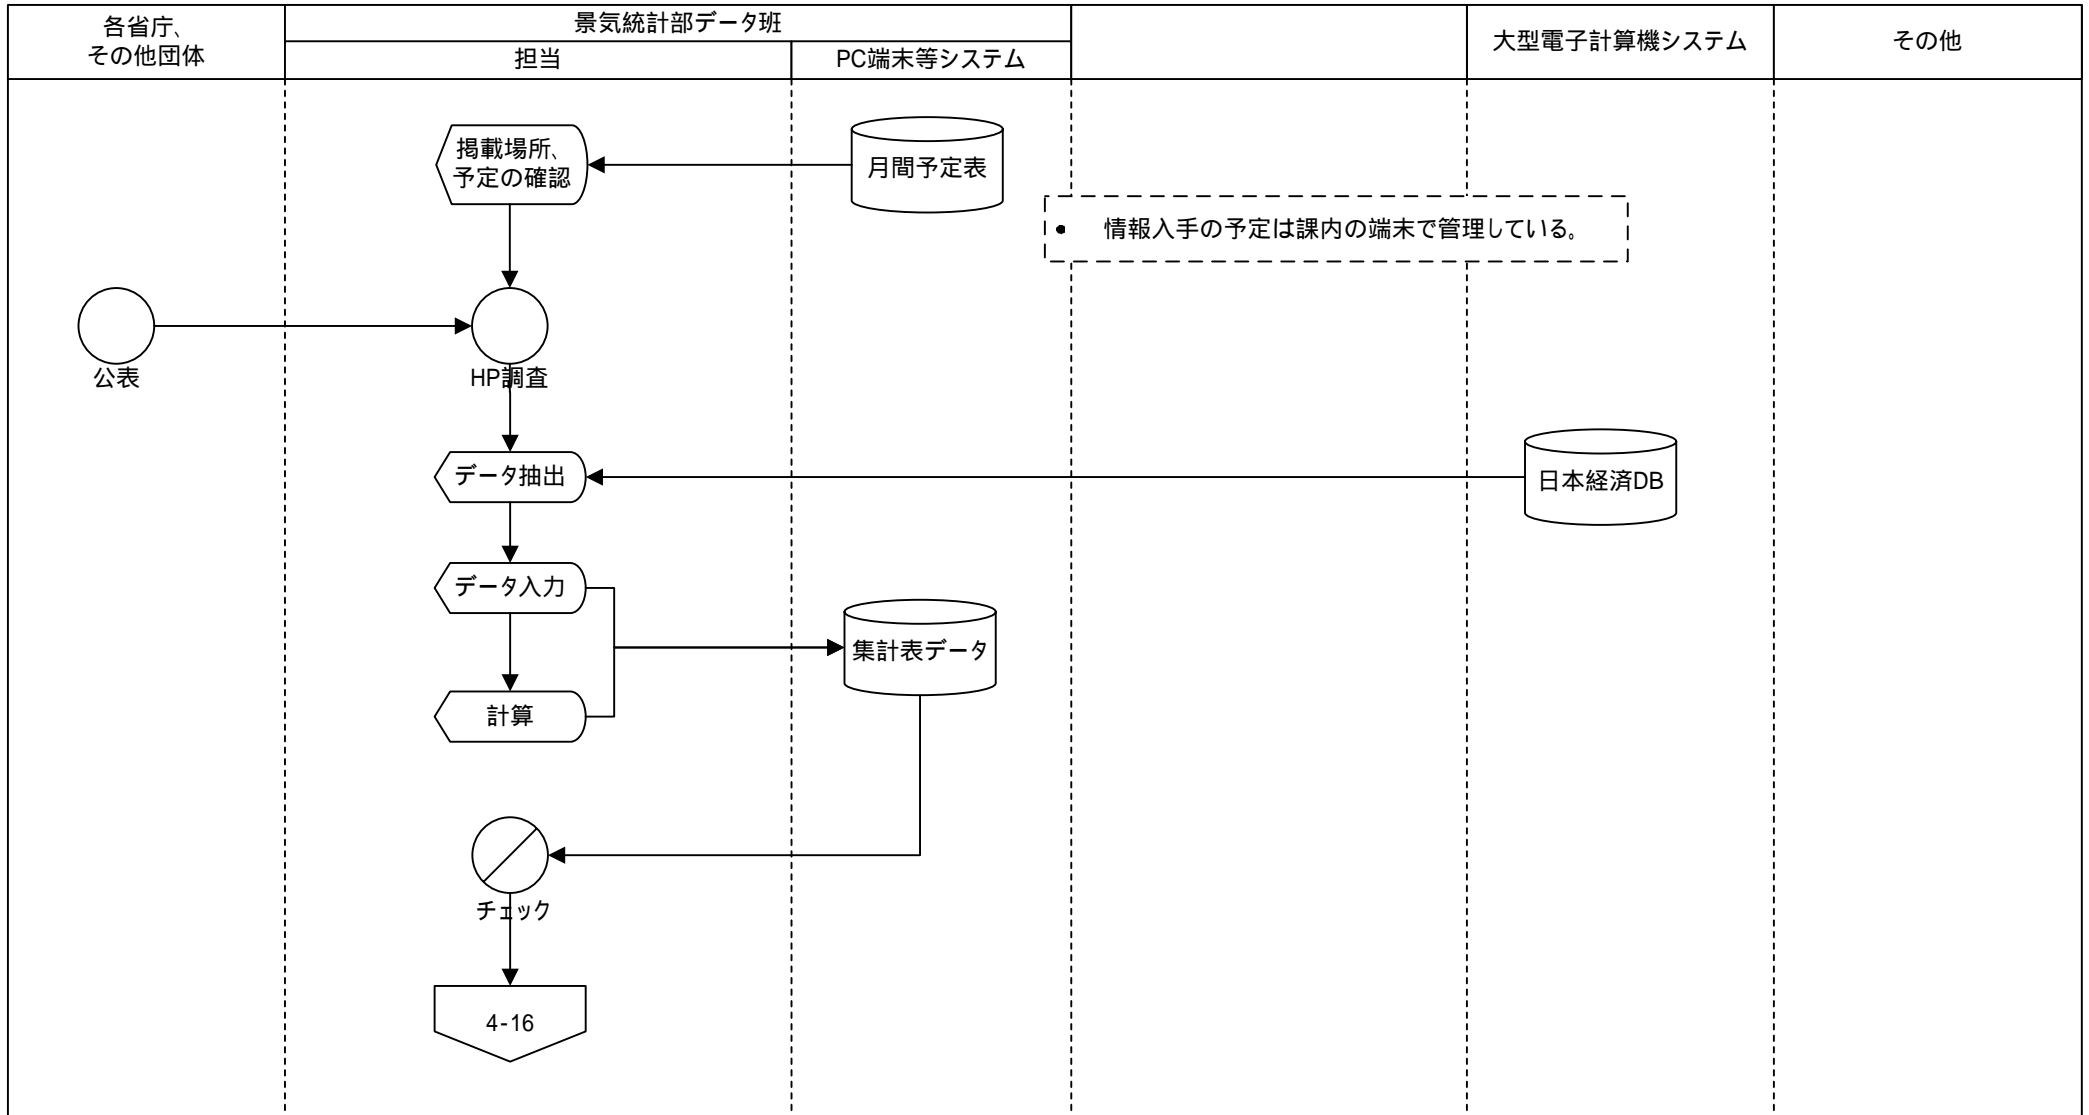

現行体系 業務流れ図	システム名	業務名 (Lv0)	資料番号	版数	作成日付	作成者	ページ
	経済財政政策関係業務等に 必要なシステム	経済財政政策関係業務等	4	初版	2005.08.01	情報システム室	66
Lv1	Lv2	Lv3	Lv4	Lv5