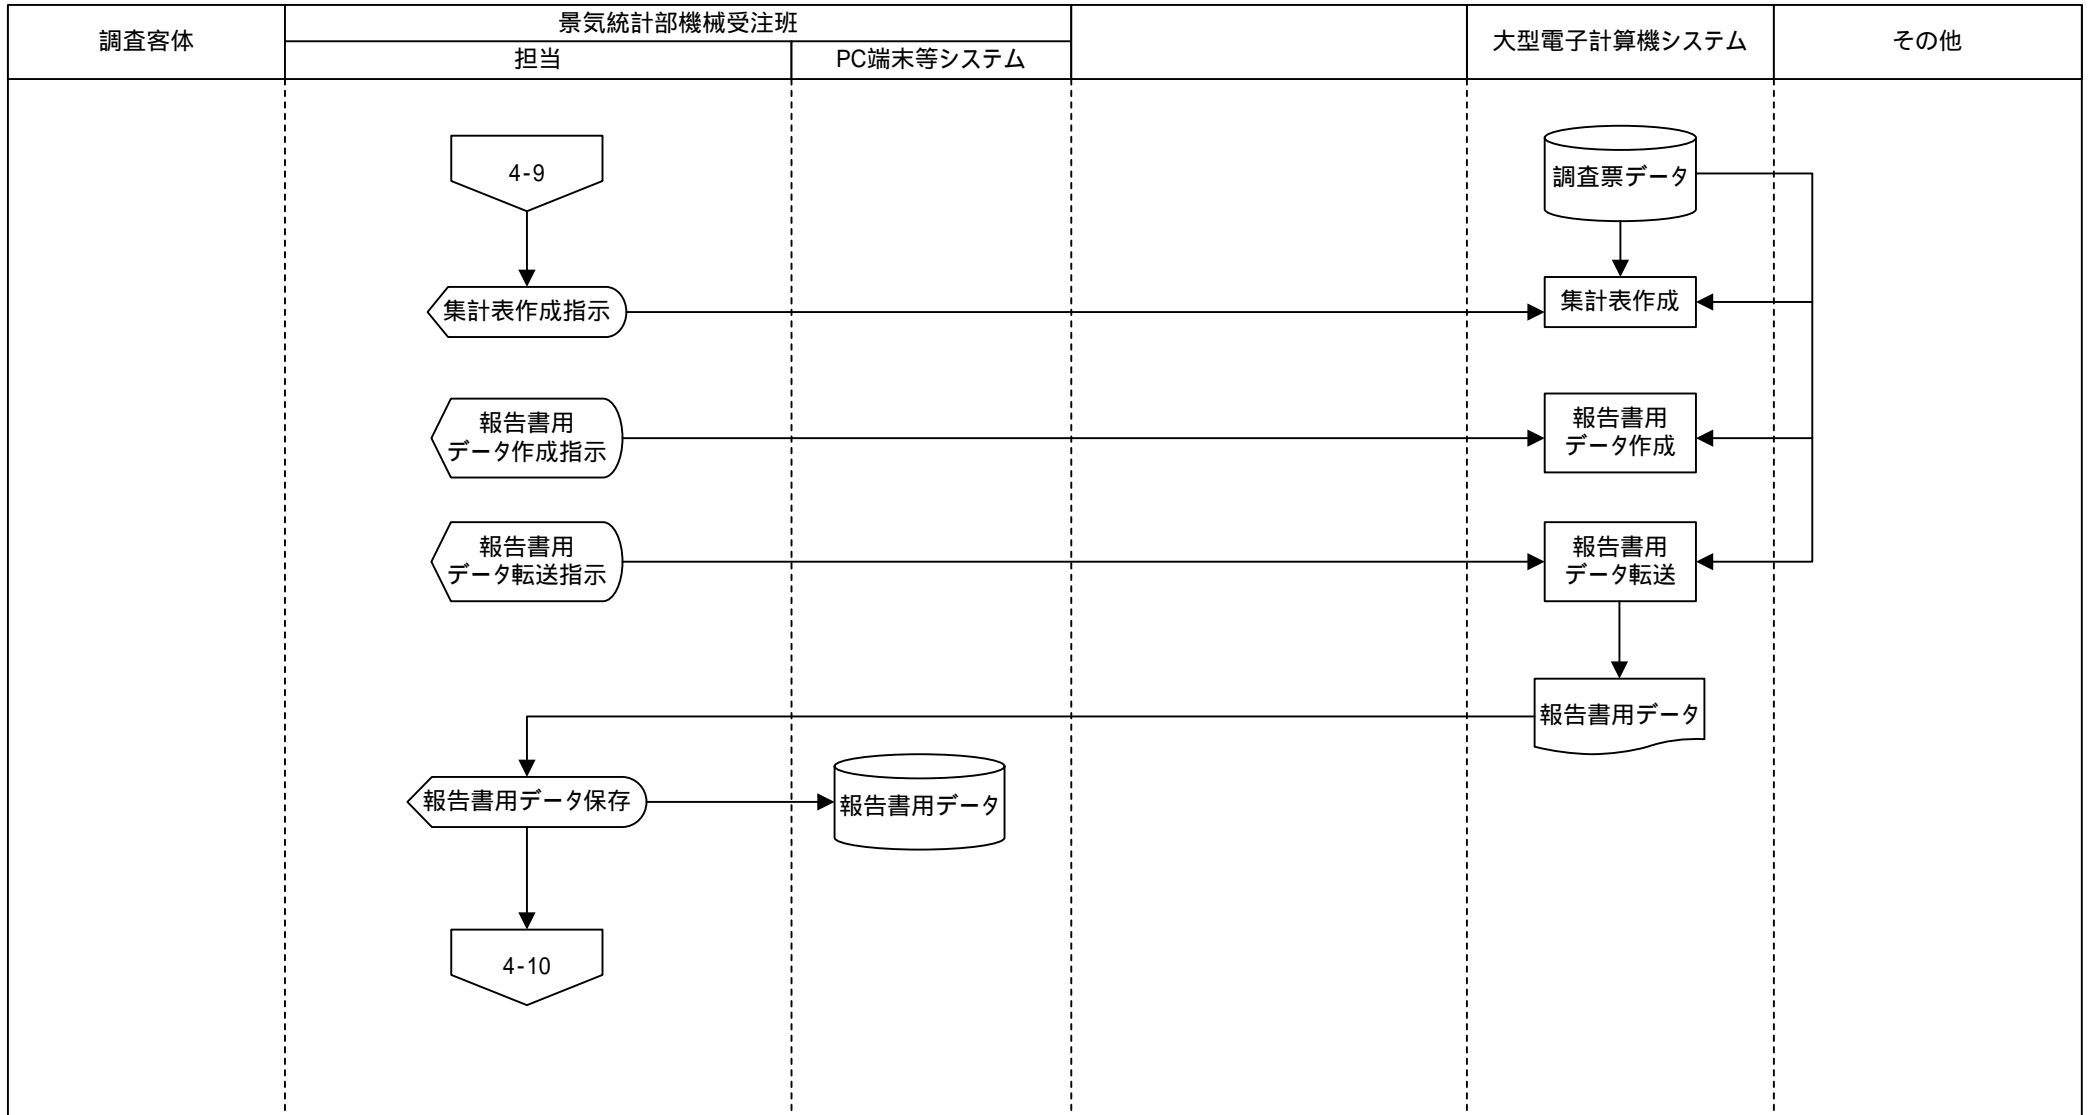

現行体系 業務流れ図	システム名		業務名 (Lv0)		資料番号	版数	作成日付	作成者	ページ
	経済財政政策関係業務等に 必要なシステム		経済財政政策関係業務等		4	初版	2005.08.01	情報システム室	48
Lv1		Lv2		Lv3		Lv4		Lv5