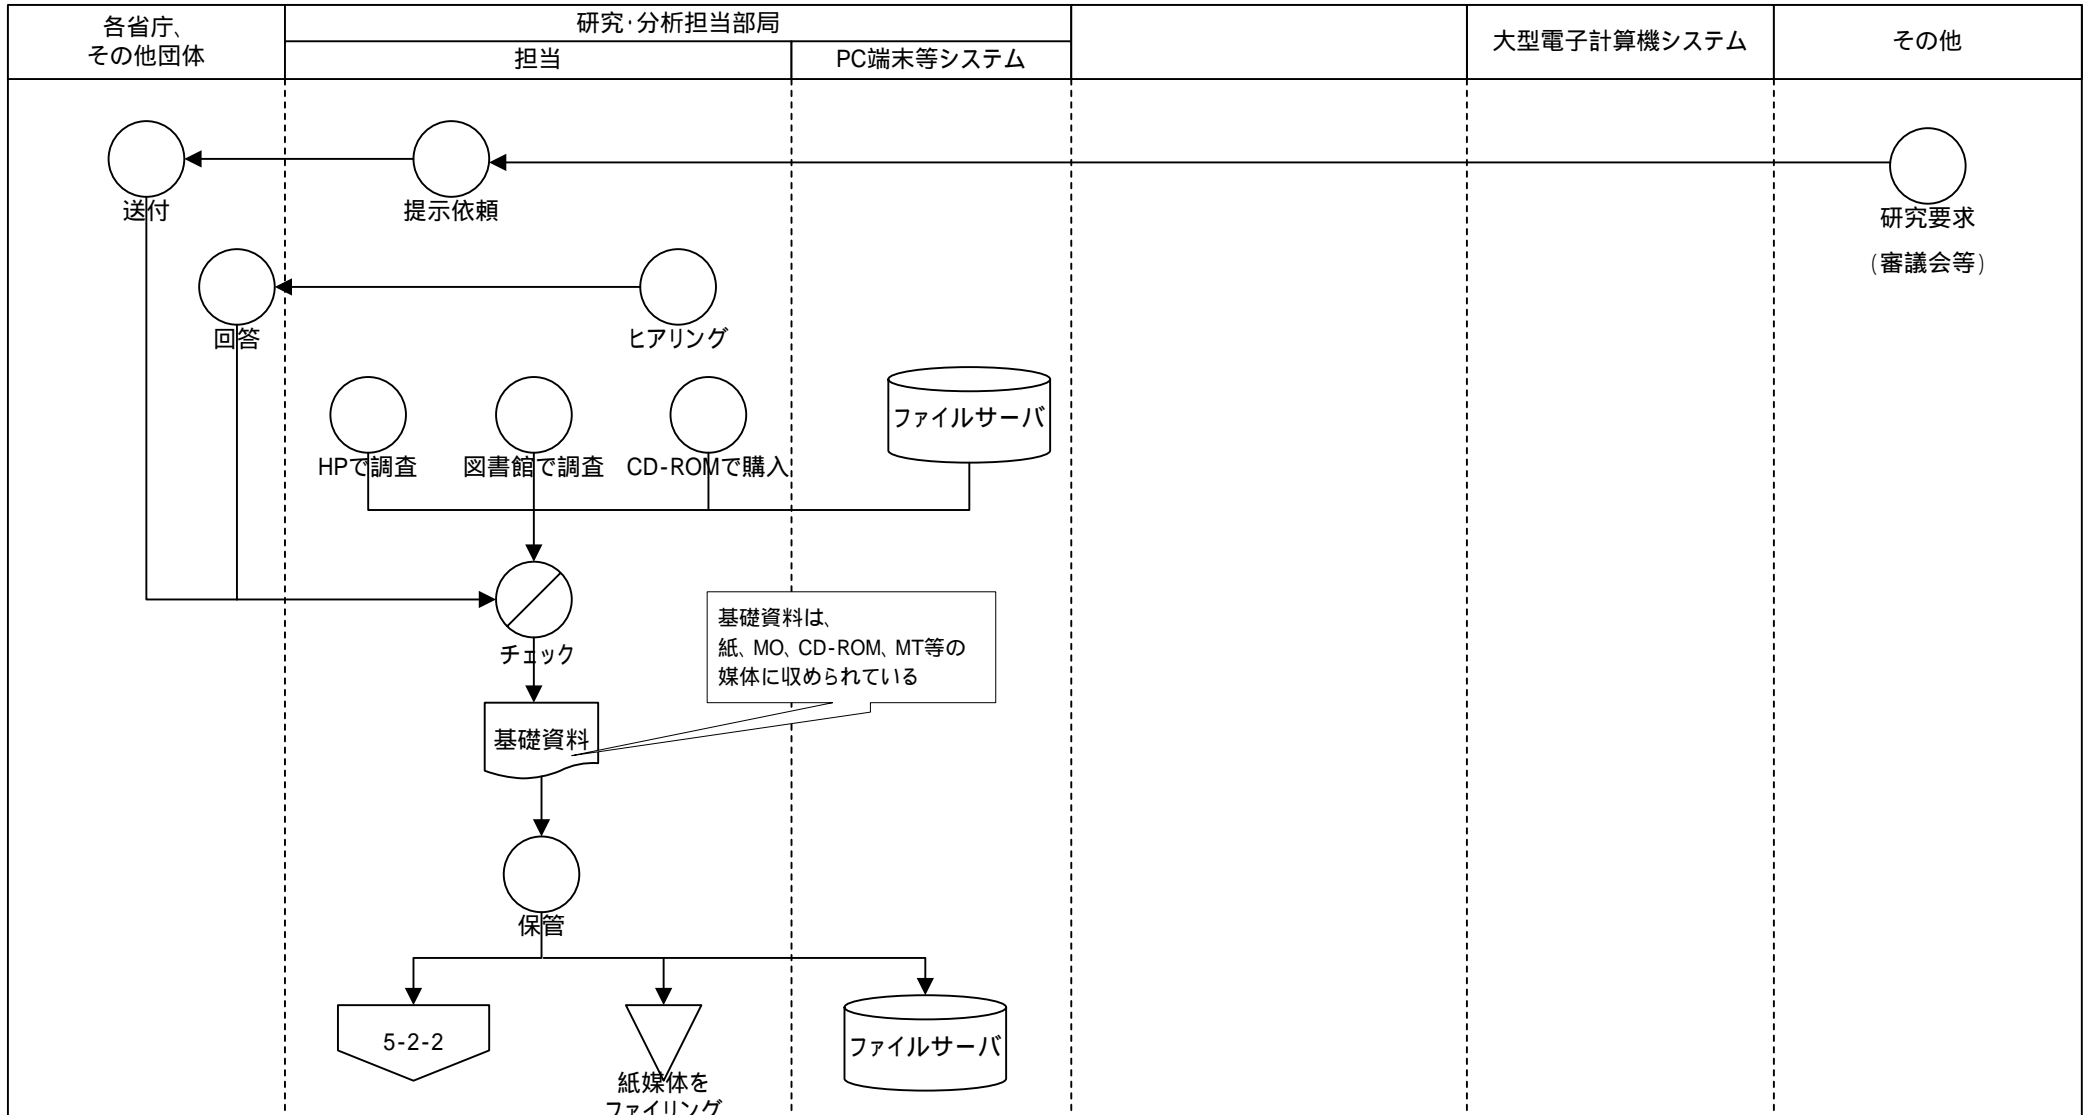

現行体系 業務流れ図	システム名	業務名 (Lv0)	資料番号	版数	作成日付	作成者	ページ
	経済財政政策関係業務等に 必要なシステム	経済財政政策関係業務等	4	初版	2005.08.01	情報システム室	75
Lv1	Lv2	Lv3	Lv4	Lv5