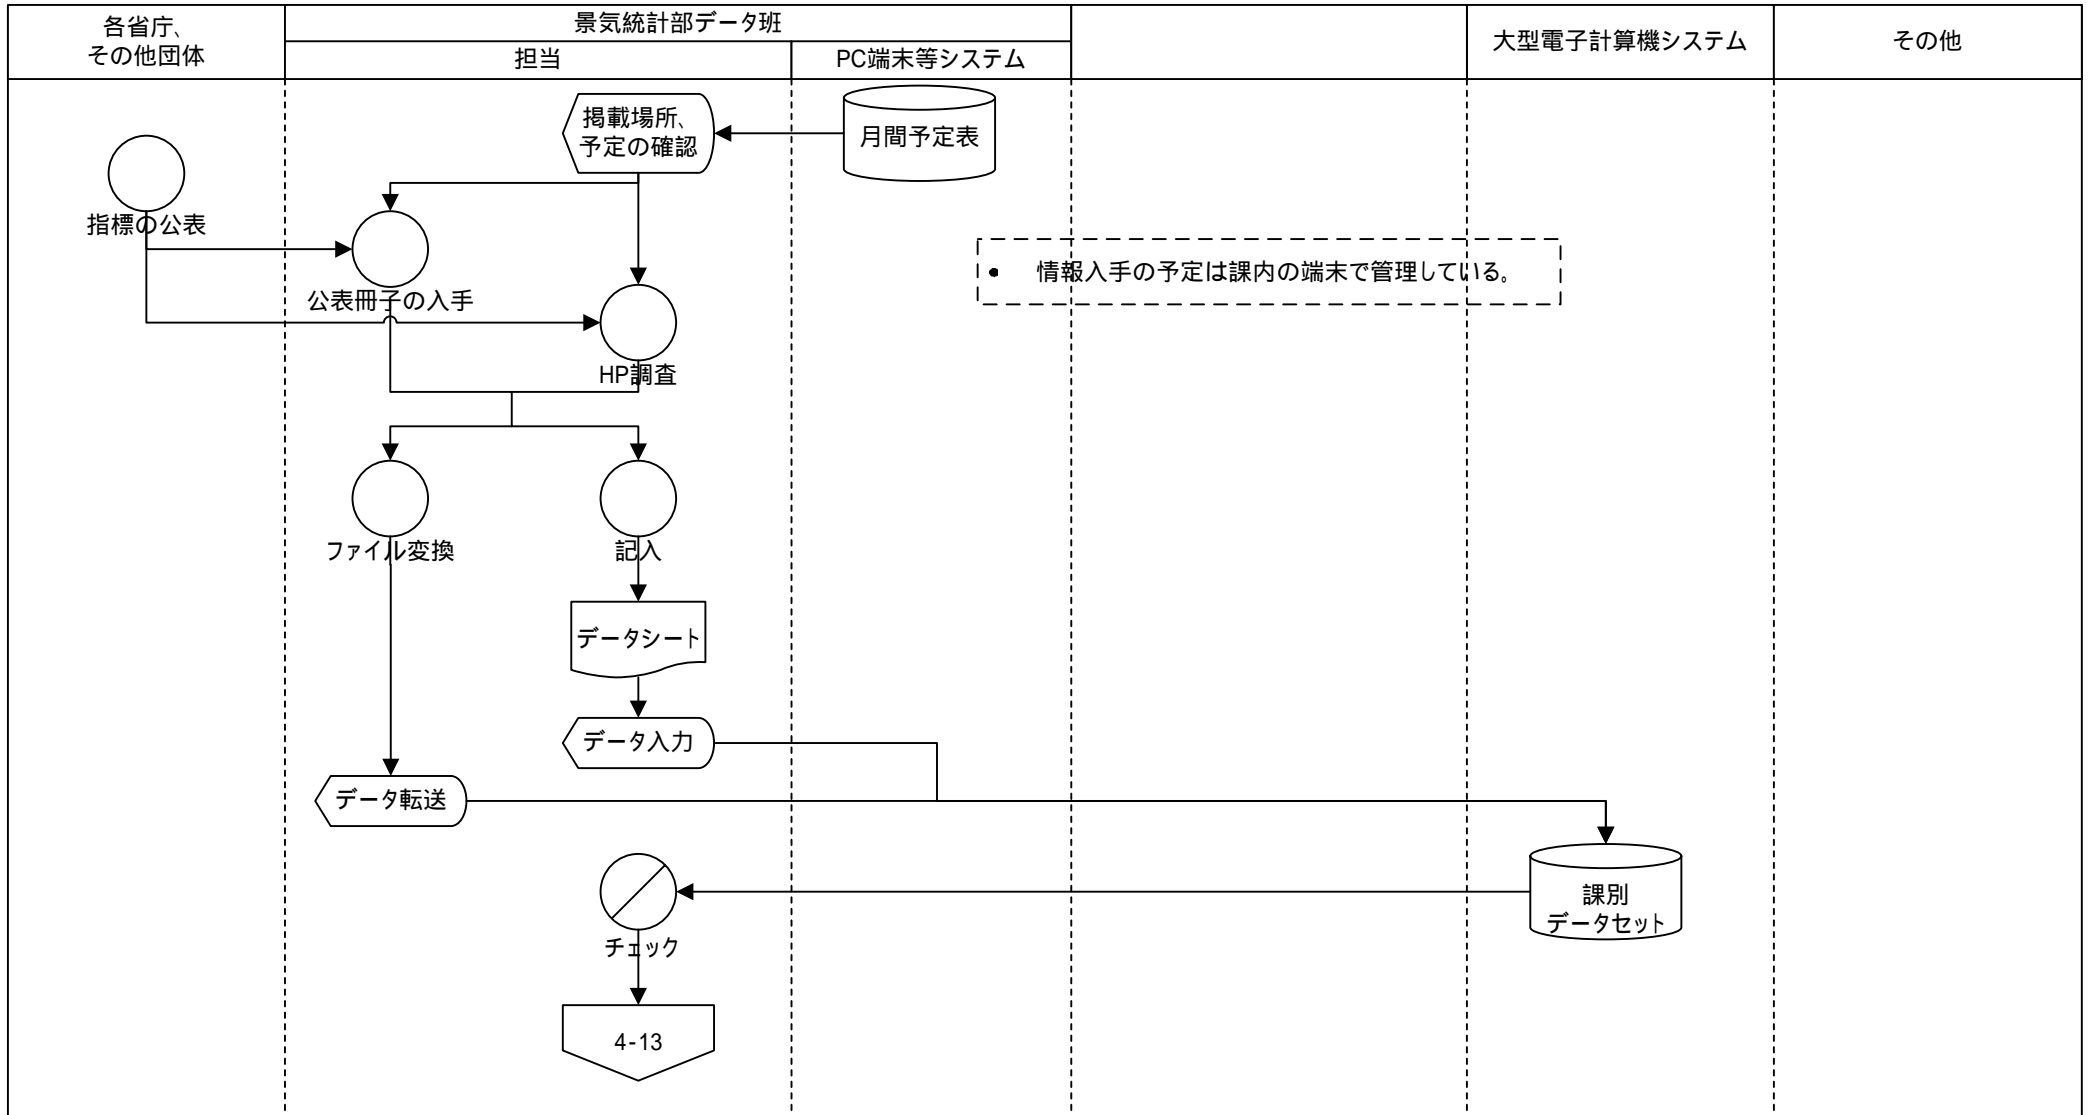

現行体系 業務流れ図	システム名	業務名 (Lv0)	資料番号	版数	作成日付	作成者	ページ
	経済財政政策関係業務等に 必要なシステム	経済財政政策関係業務等	4	初版	2005.08.01	情報システム室	53
Lv1	Lv2	Lv3	Lv4	Lv5