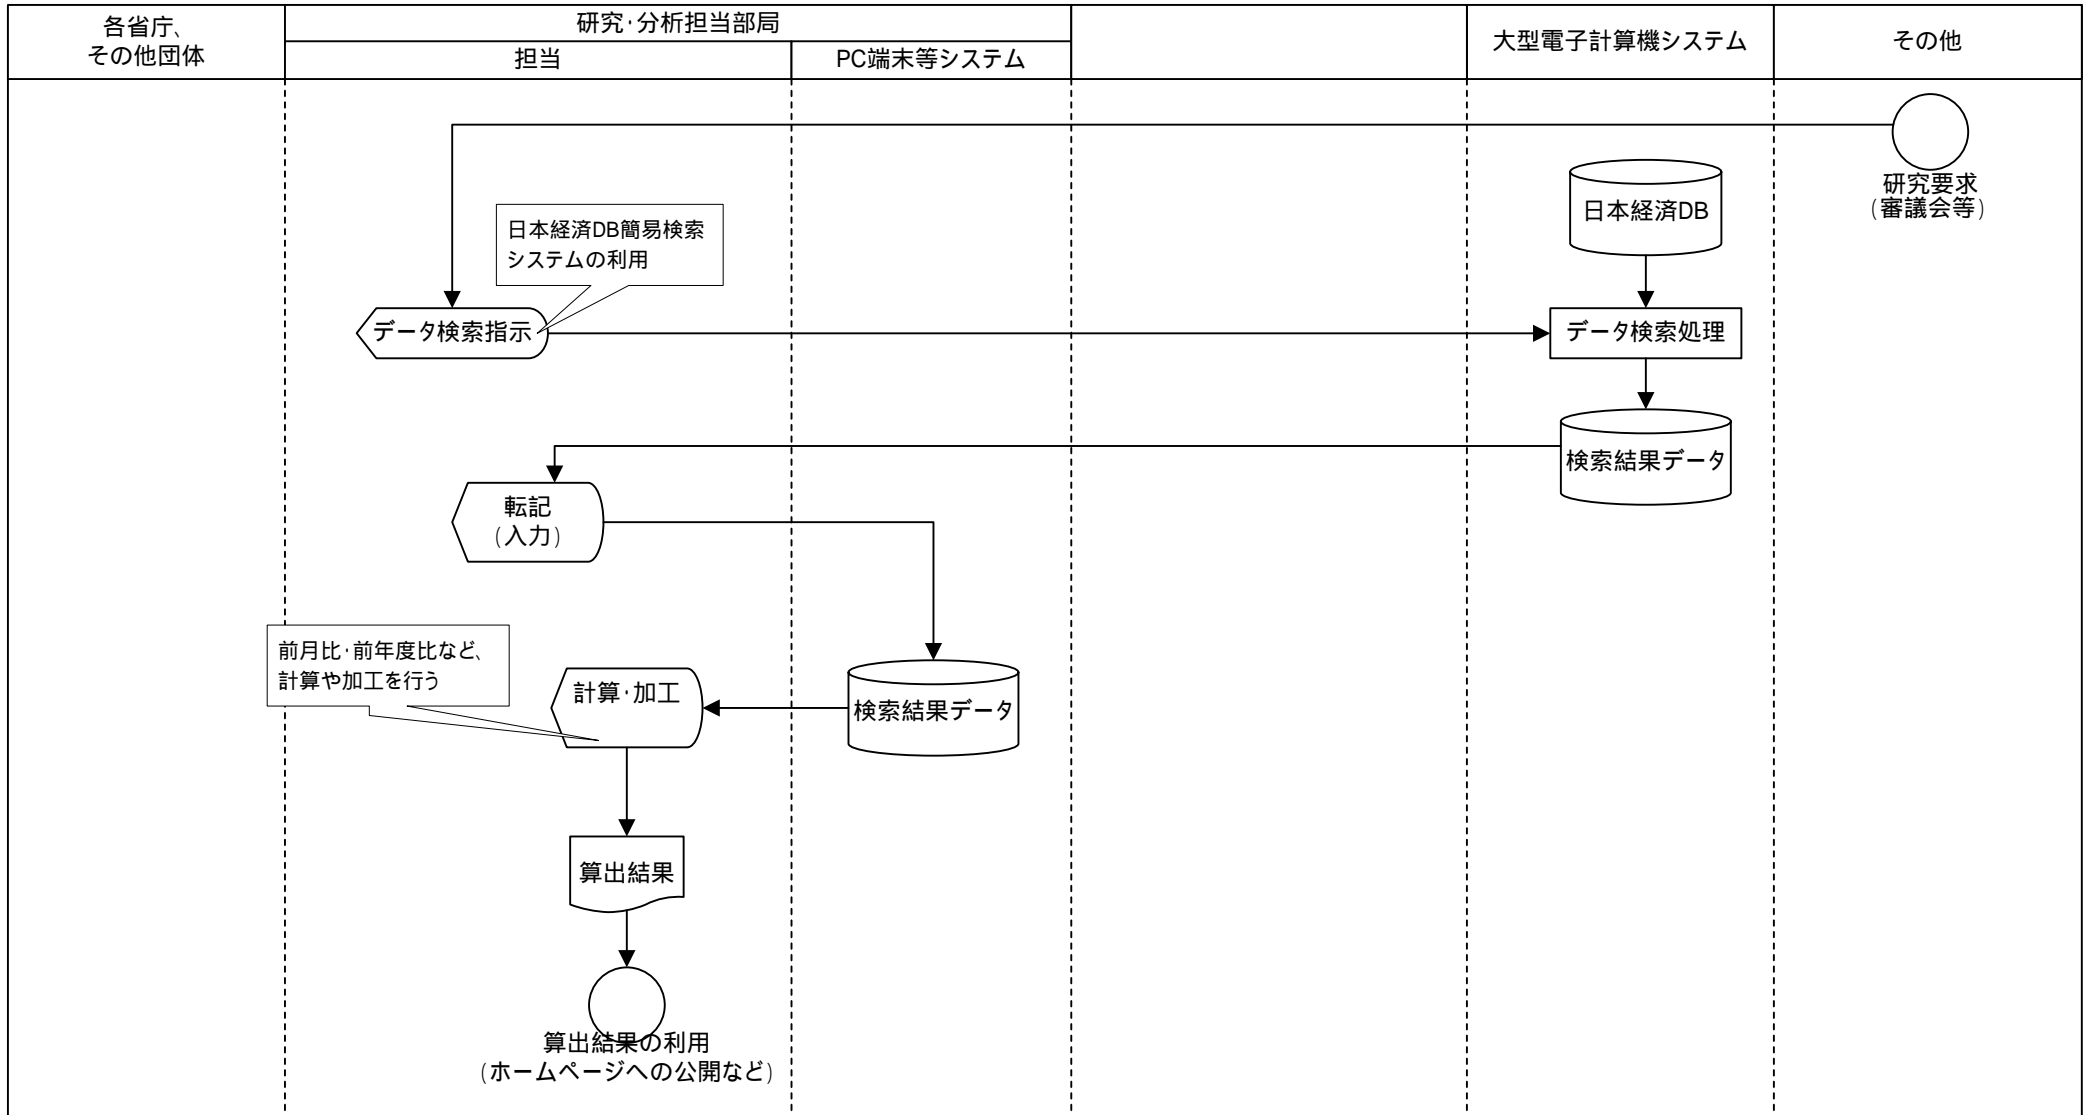

現行体系 業務流れ図	システム名		業務名 (Lv0)		資料番号	版数	作成日付	作成者	ページ
	経済財政政策関係業務等に 必要なシステム		経済財政政策関係業務等		4	初版	2005.08.01	情報システム室	69
Lv1		Lv2		Lv3		Lv4		Lv5