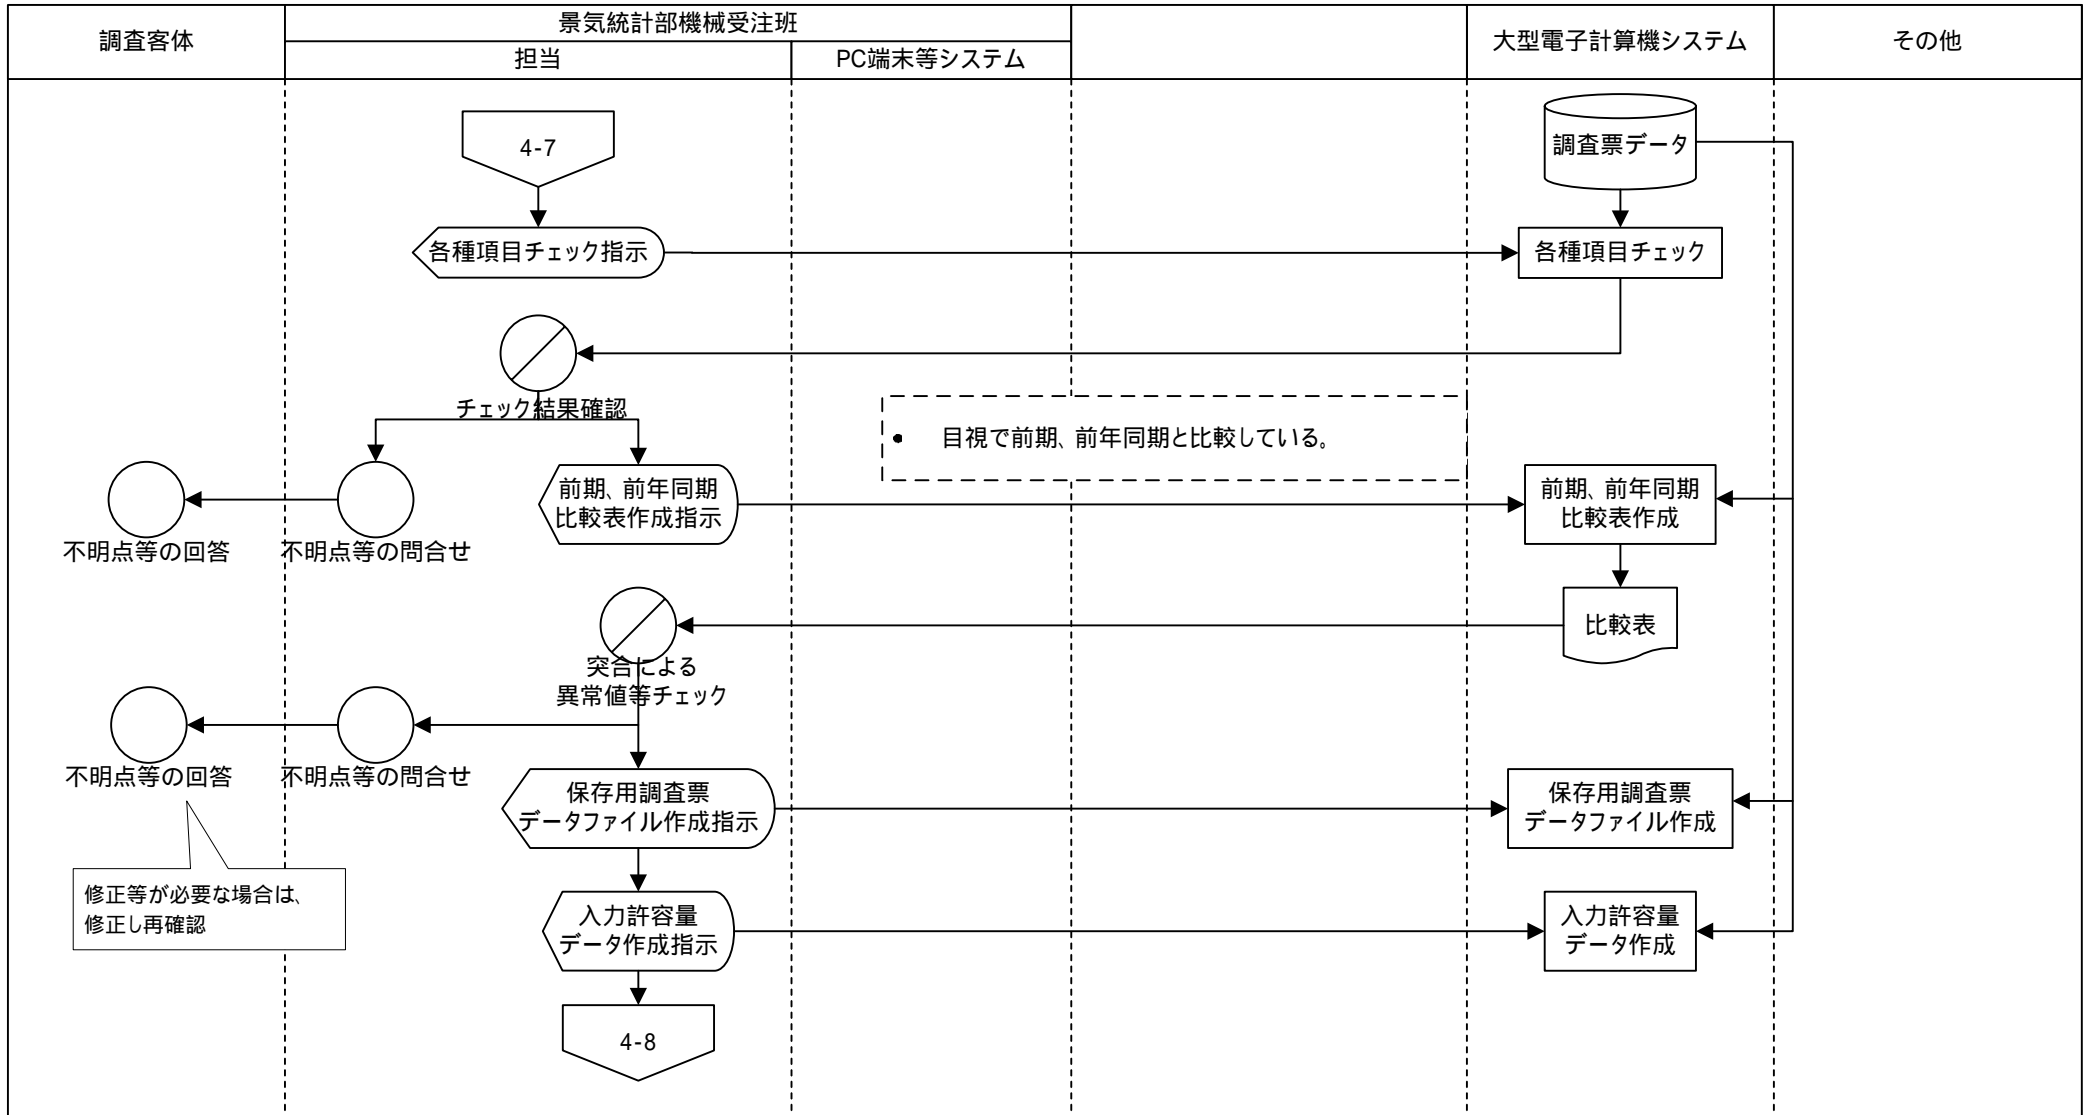

現行体系 業務流れ図	システム名		業務名 (Lv0)		資料番号	版数	作成日付	作成者	ページ
	経済財政政策関係業務等に 必要なシステム		経済財政政策関係業務等		4	初版	2005.08.01	情報システム室	46
Lv1		Lv2		Lv3		Lv4		Lv5