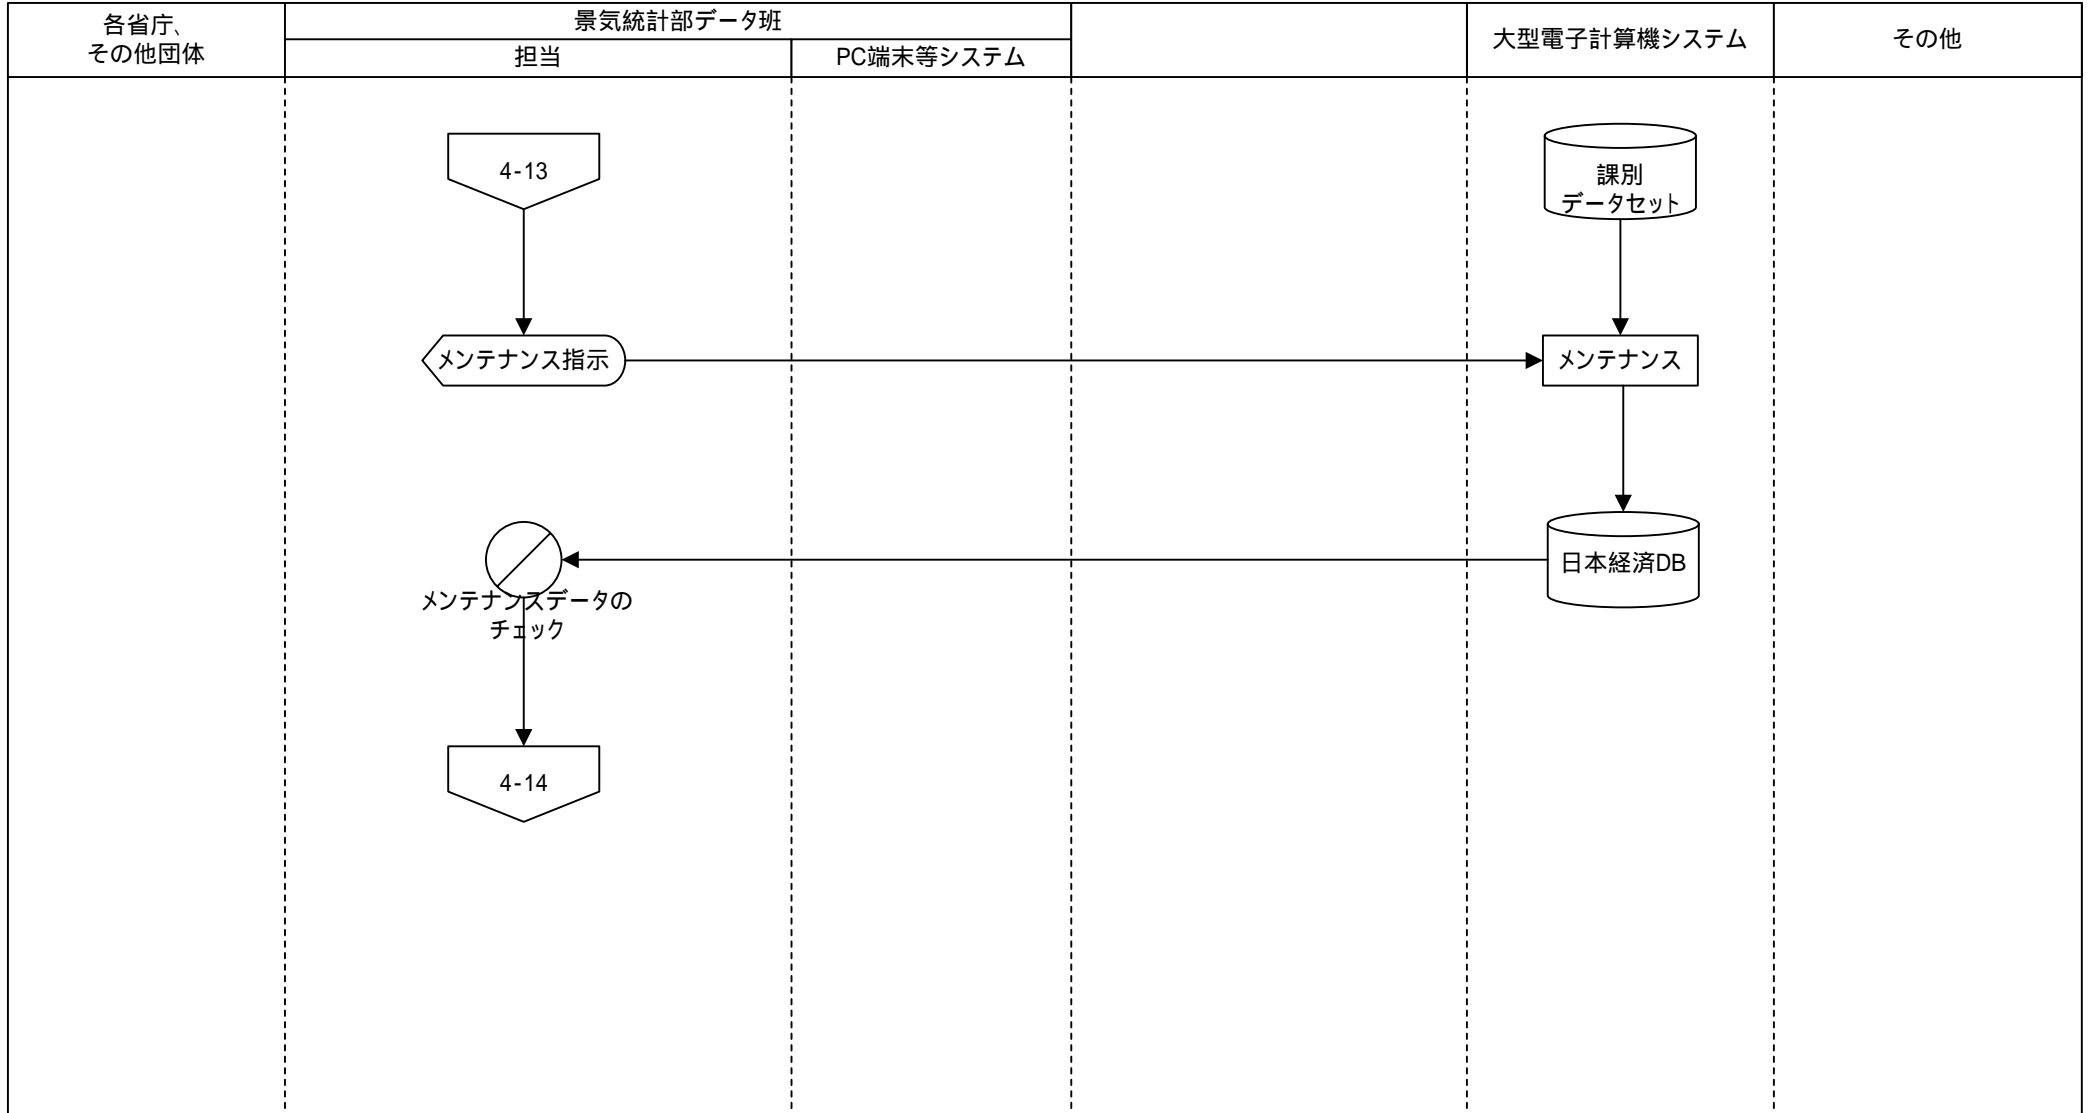

現行体系 業務流れ図	システム名	業務名(Lv0)	資料番号	版数	作成日付	作成者	ページ
	経済財政政策関係業務等に 必要なシステム	経済財政政策関係業務等	4	初版	2005.08.01	情報システム室	55
Lv1	Lv2	Lv3	Lv4	Lv5