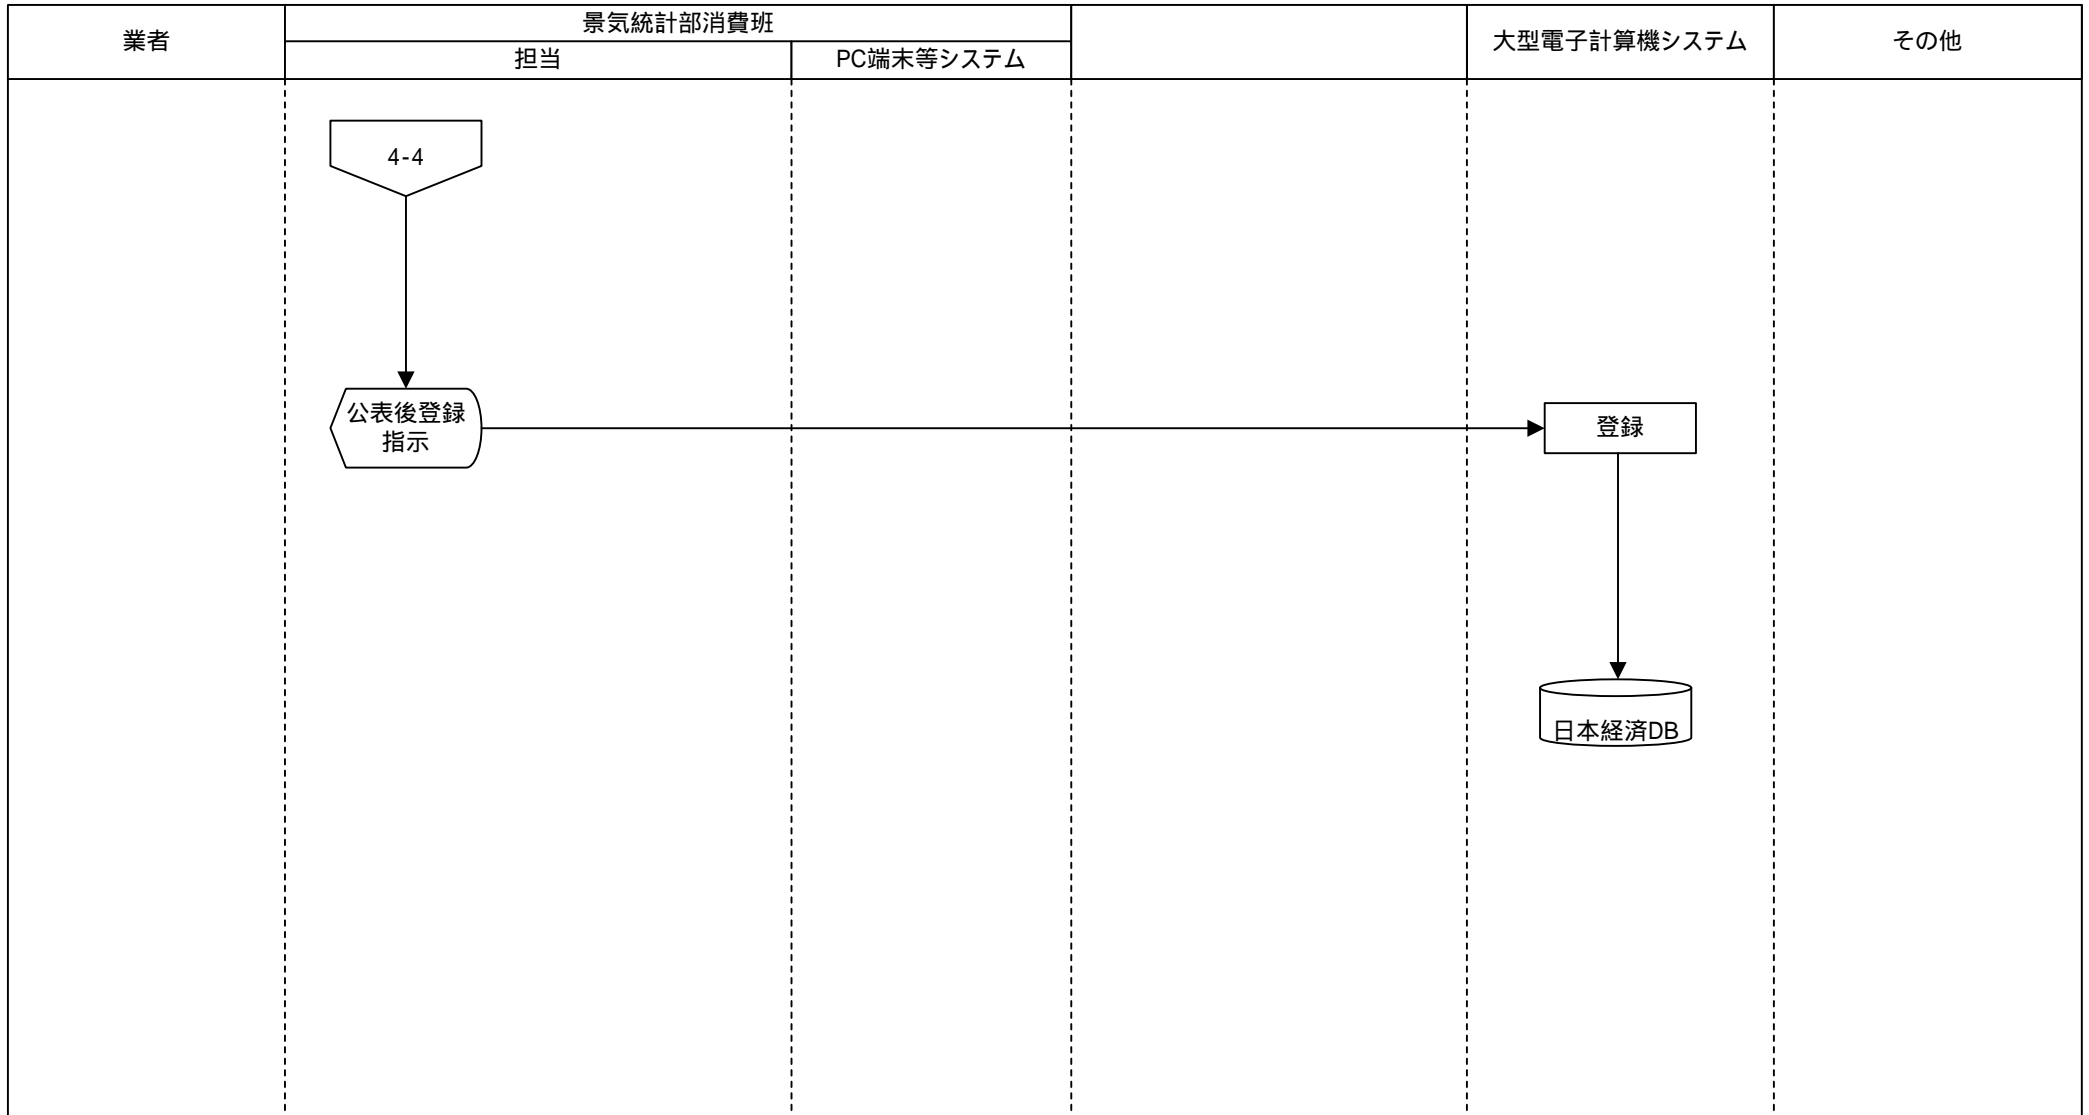

現行体系 業務流れ図	システム名		業務名(Lv0)		資料番号	版数	作成日付	作成者	ページ
	経済財政政策関係業務等に 必要なシステム		経済財政政策関係業務等		4	初版	2005.08.01	情報システム室	64
Lv1		Lv2		Lv3		Lv4		Lv5