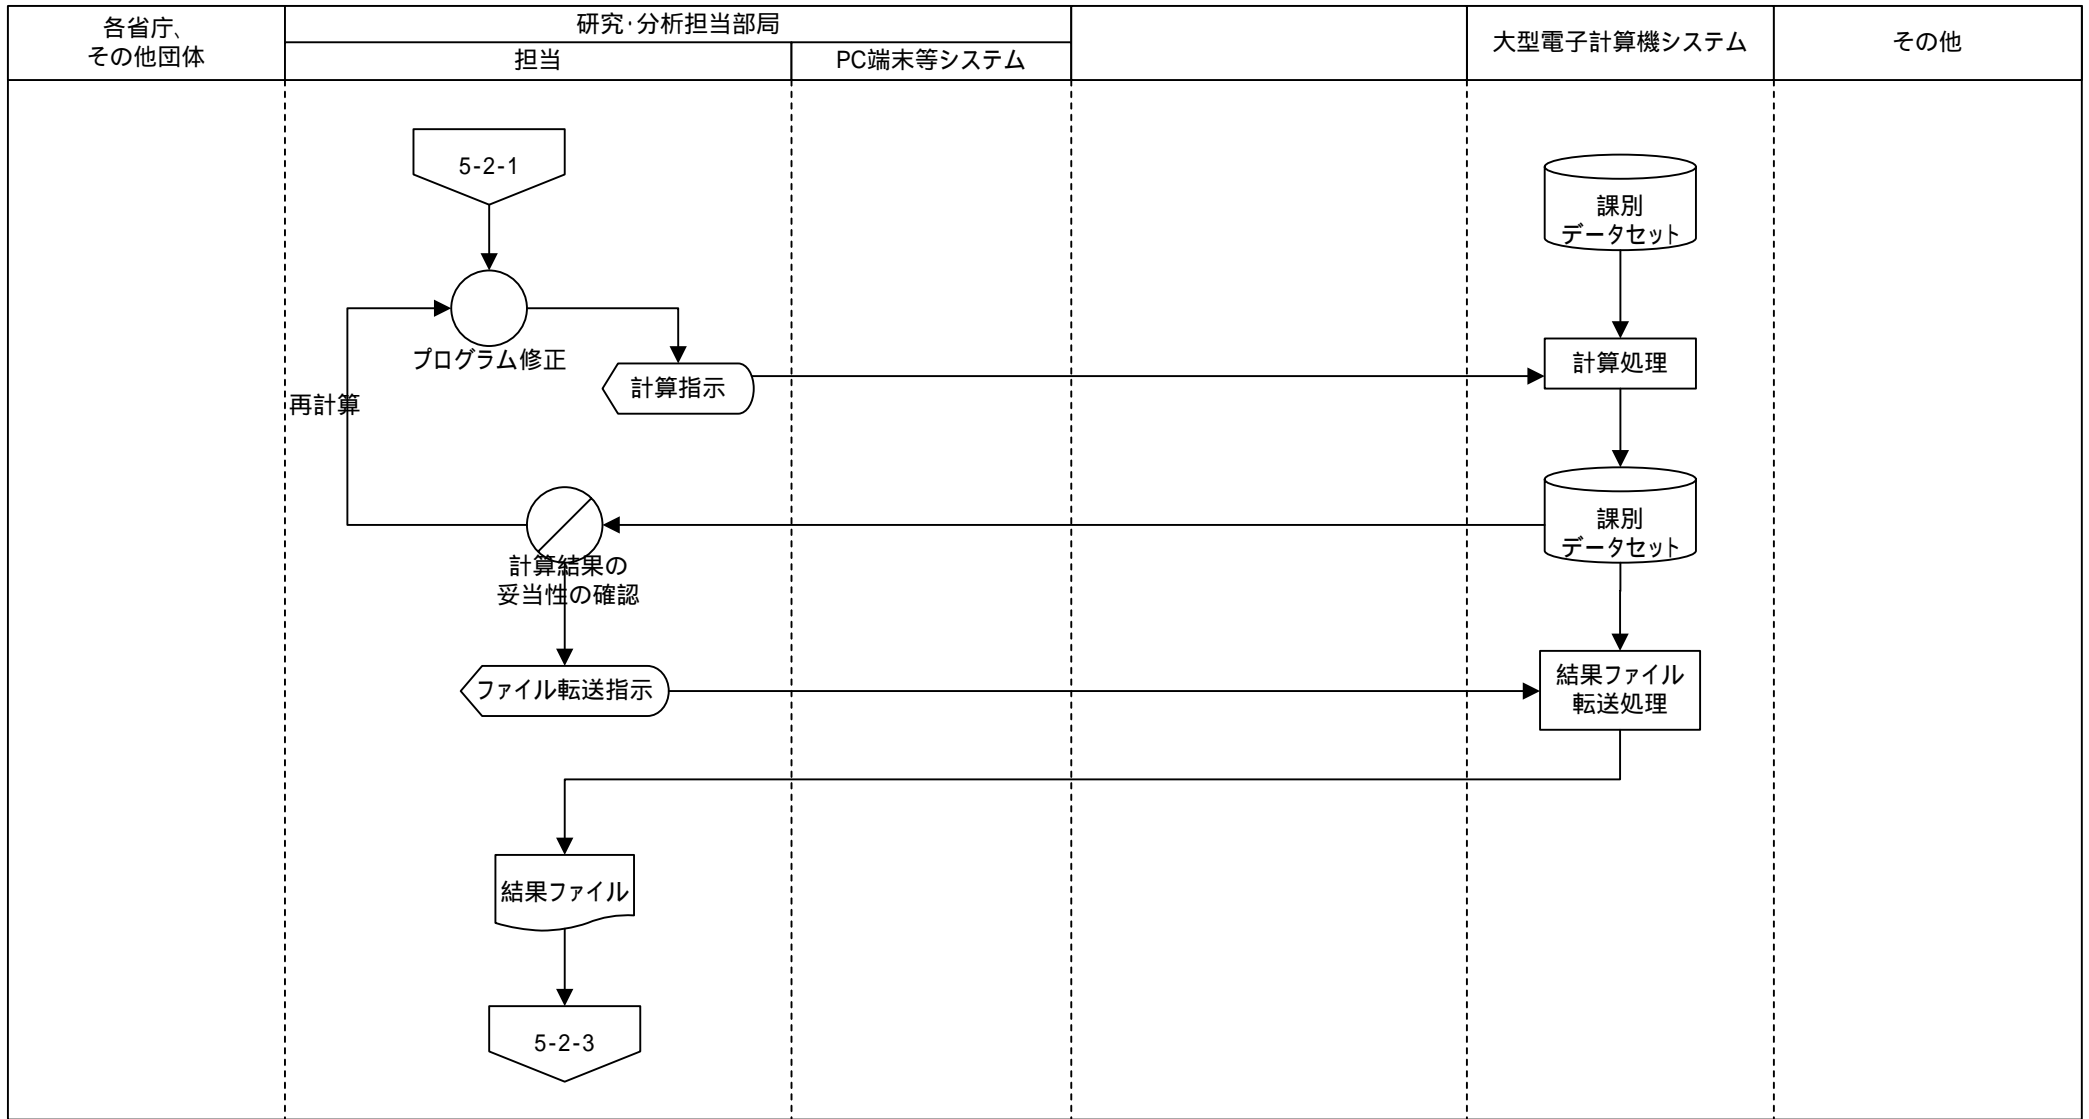

現行体系 業務流れ図	システム名		業務名(Lv0)		資料番号	版数	作成日付	作成者	ページ
	経済財政政策関係業務等に 必要なシステム		経済財政政策関係業務等		4	初版	2005.08.01	情報システム室	76
Lv1		Lv2		Lv3		Lv4		Lv5