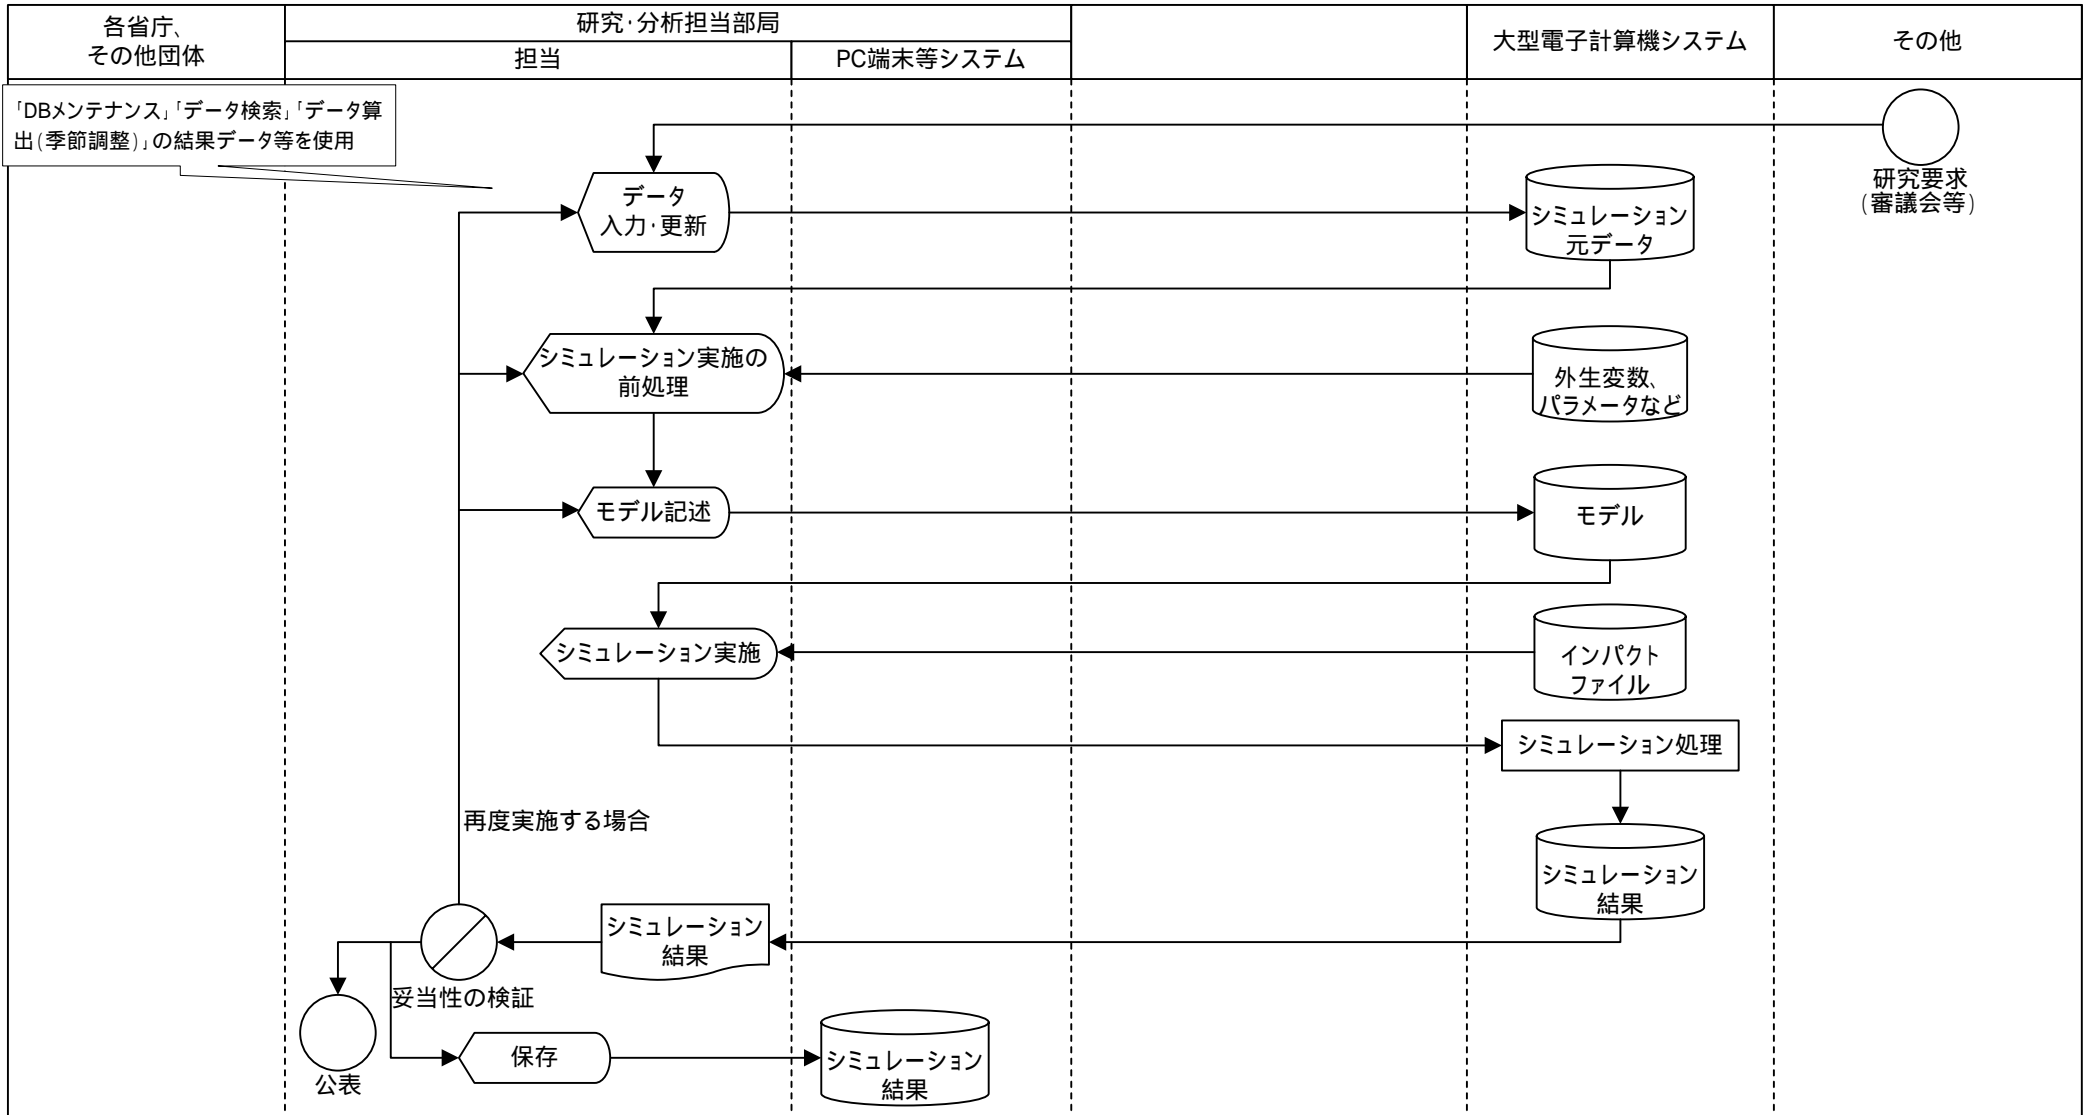

現行体系 業務流れ図	システム名		業務名 (Lv0)		資料番号	版数	作成日付	作成者	ページ
	経済財政政策関係業務等に 必要なシステム		経済財政政策関係業務等		4	初版	2005.08.01	情報システム室	72
Lv1		Lv2		Lv3		Lv4		Lv5