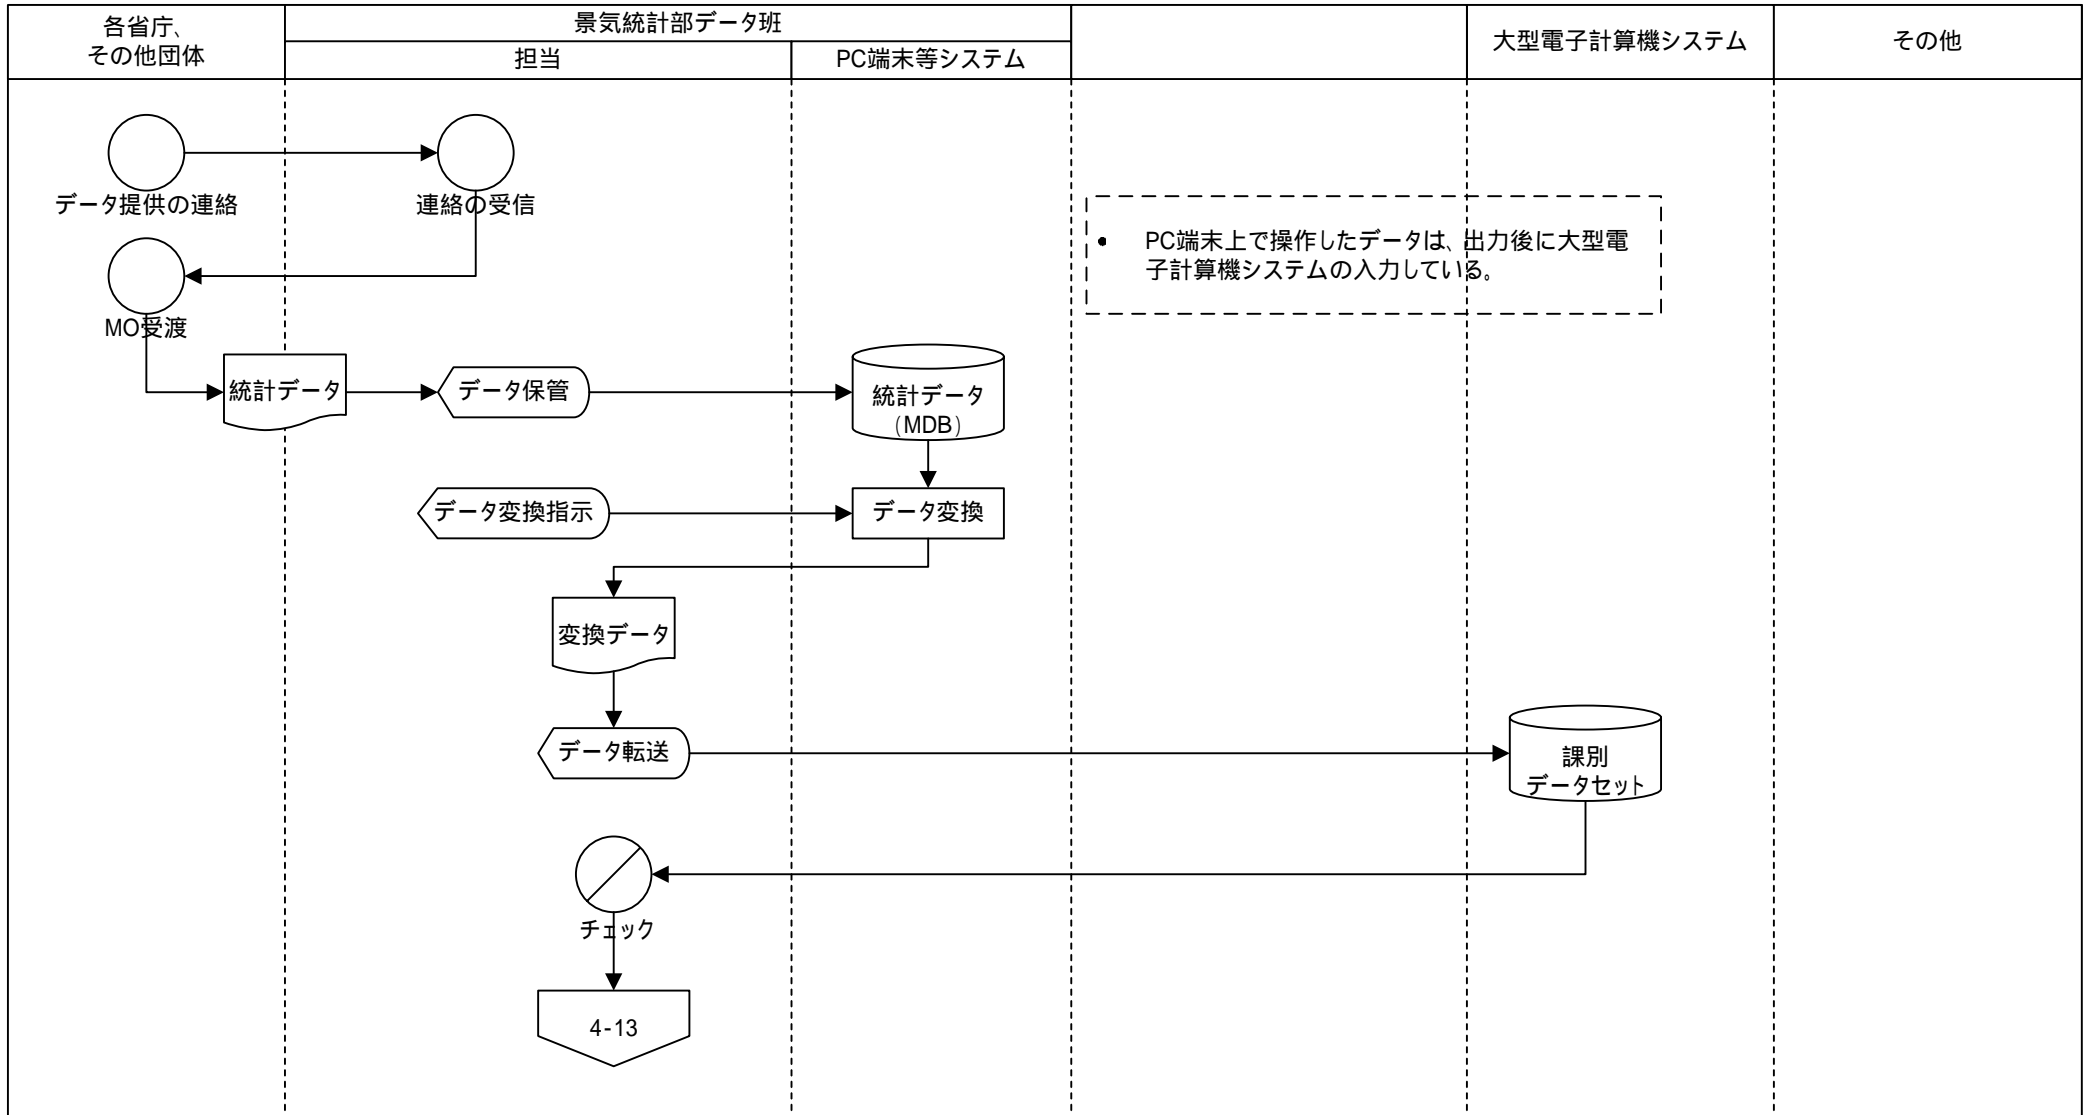

現行体系 業務流れ図	システム名	業務名(Lv0)	資料番号	版数	作成日付	作成者	ページ
	経済財政政策関係業務等に 必要なシステム	経済財政政策関係業務等	4	初版	2005.08.01	情報システム室	54
Lv1	Lv2	Lv3	Lv4	Lv5