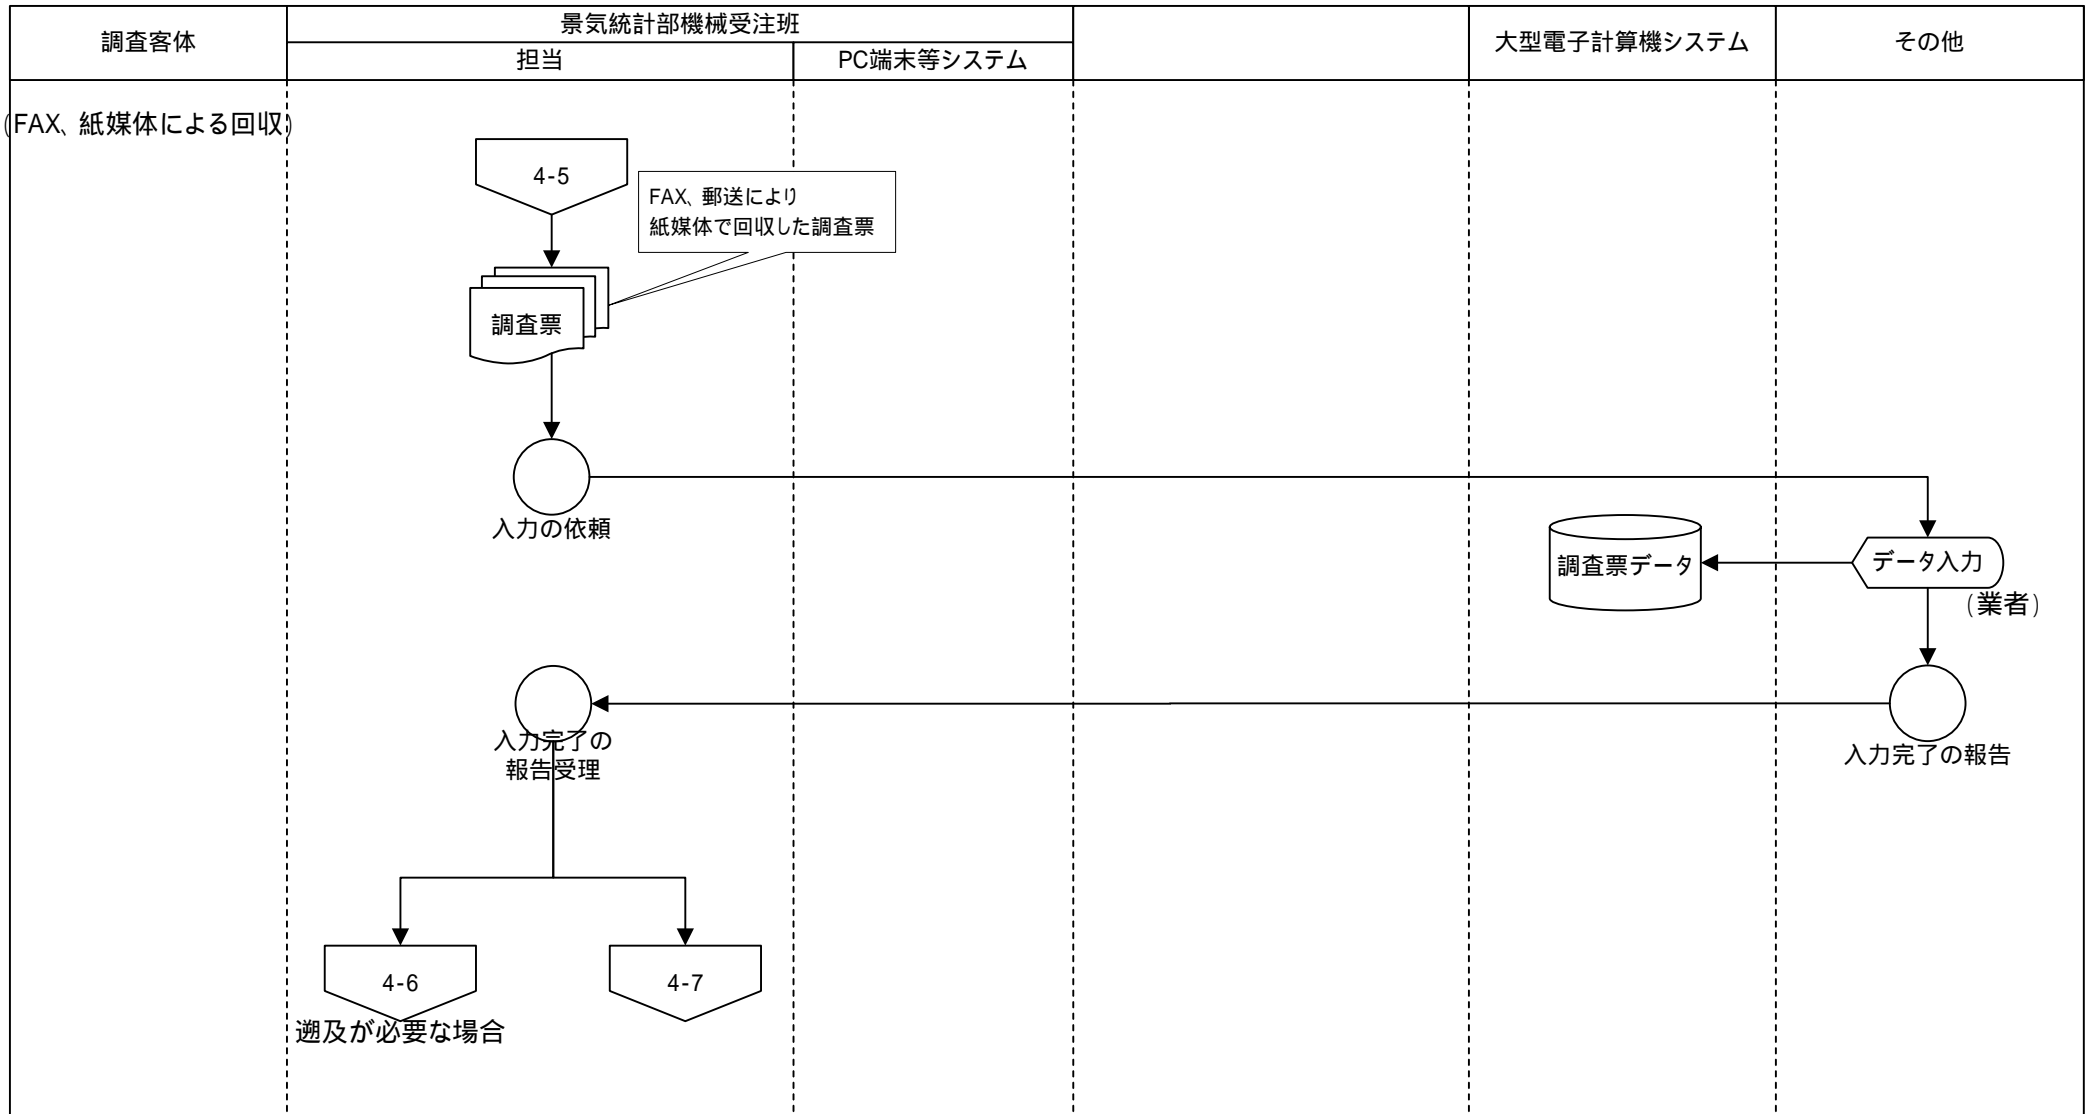

現行体系 業務流れ図	システム名	業務名 (Lv0)	資料番号	版数	作成日付	作成者	ページ
	経済財政政策関係業務等に 必要なシステム	経済財政政策関係業務等	4	初版	2005.08.01	情報システム室	44
Lv1	Lv2	Lv3	Lv4	Lv5