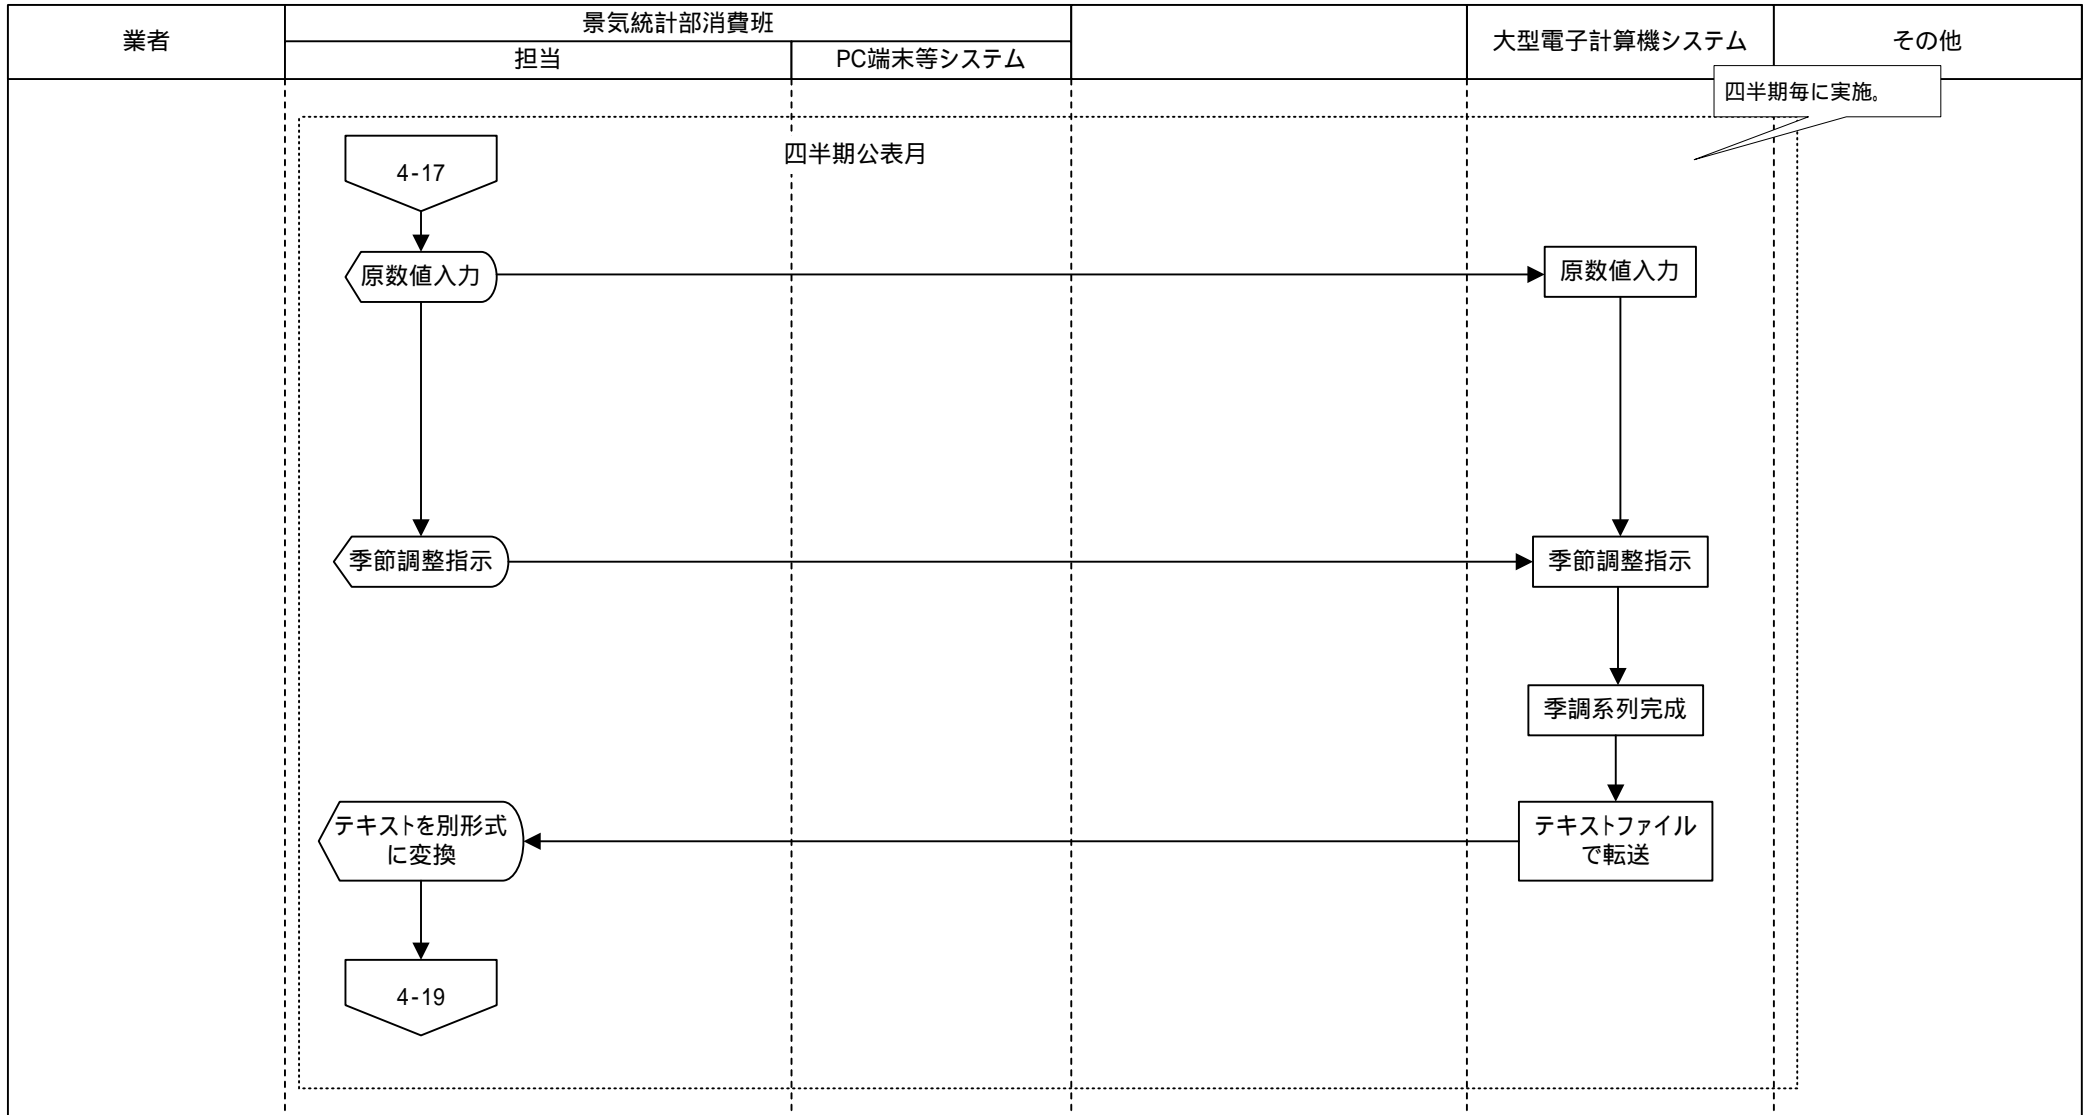

現行体系 業務流れ図	システム名		業務名(Lv0)		資料番号	版数	作成日付	作成者	ページ
	経済財政政策関係業務等に 必要なシステム		経済財政政策関係業務等		4	初版	2005.08.01	情報システム室	60
Lv1		Lv2		Lv3		Lv4		Lv5