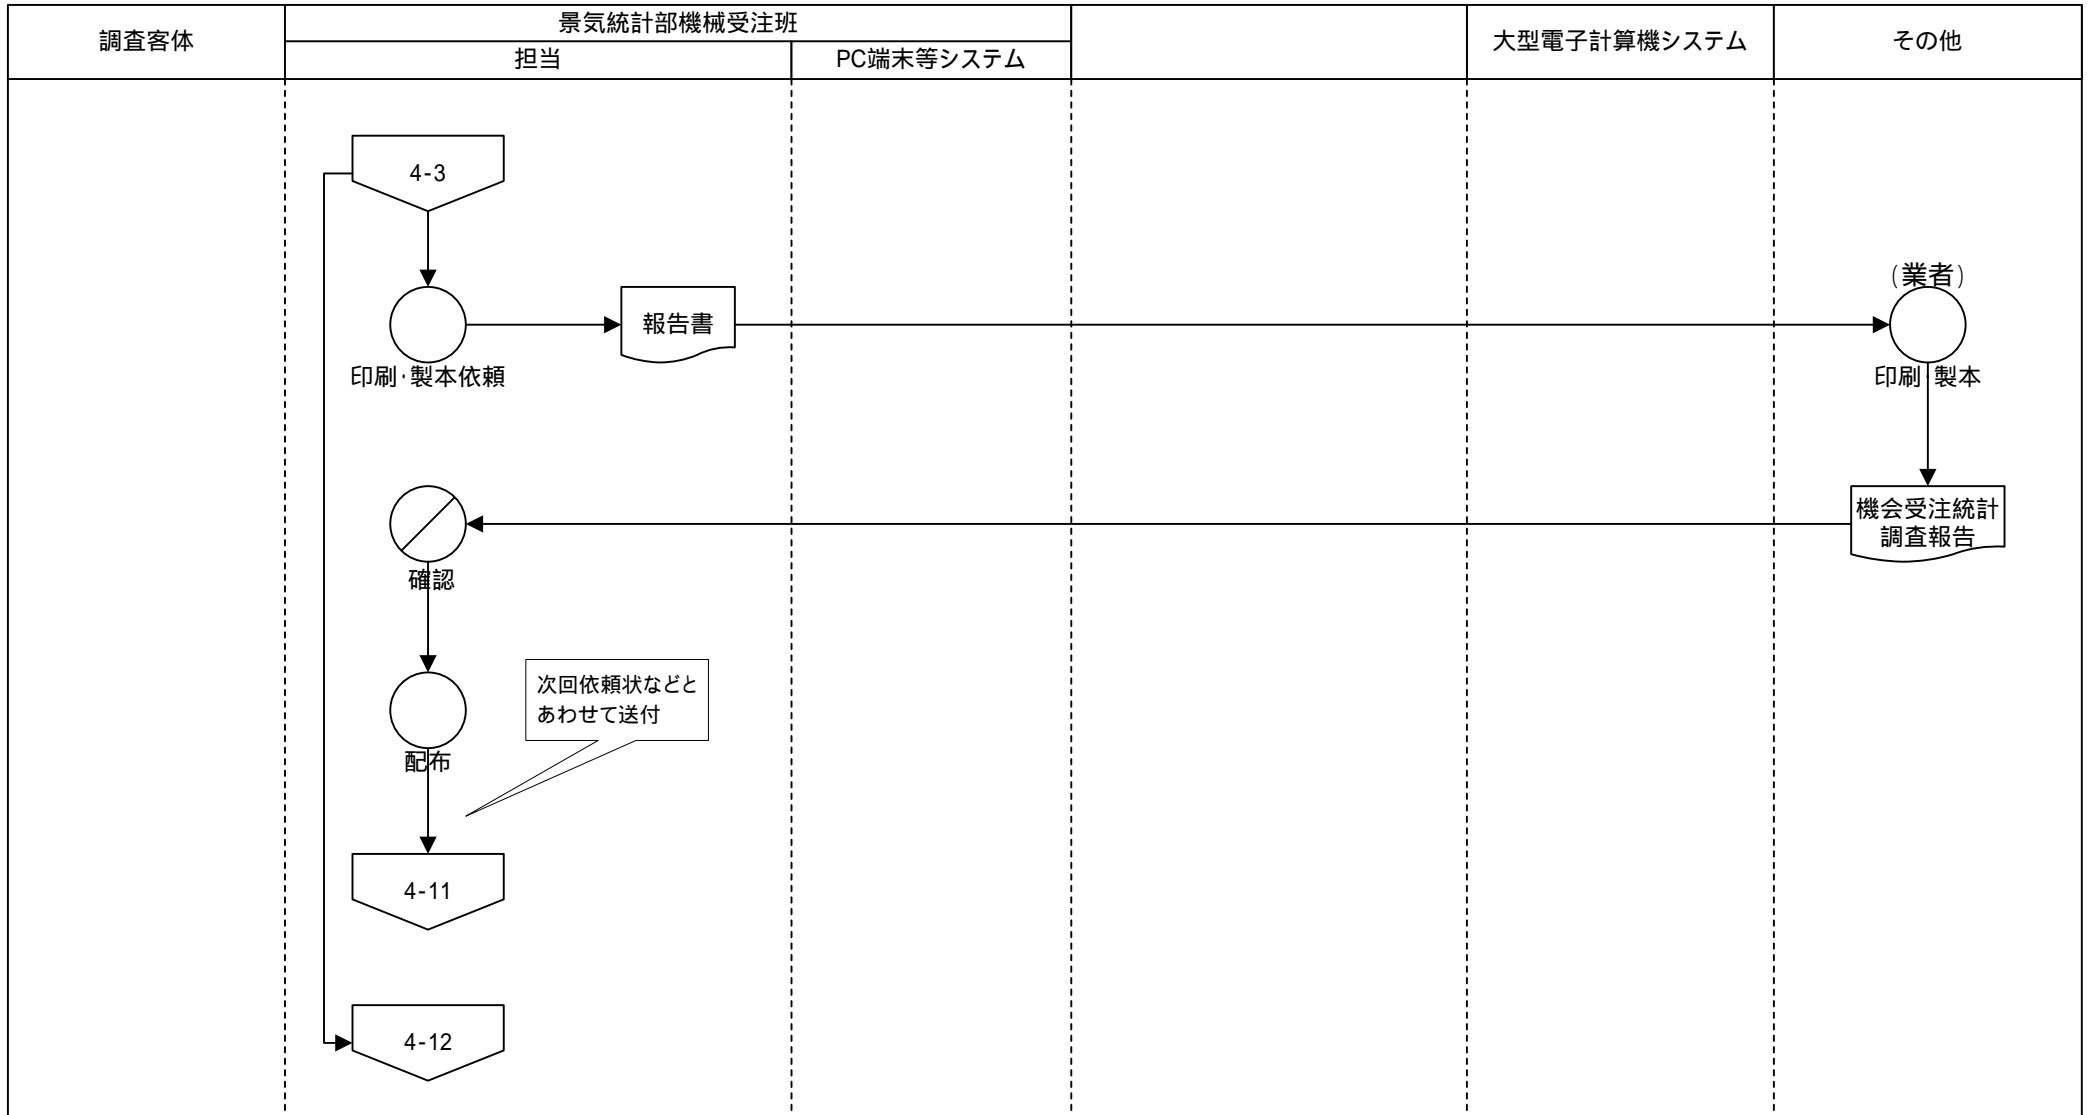

現行体系 業務流れ図	システム名		業務名 (Lv0)		資料番号	版数	作成日付	作成者	ページ
	経済財政政策関係業務等に 必要なシステム		経済財政政策関係業務等		4	初版	2005.08.01	情報システム室	50
Lv1		Lv2		Lv3		Lv4		Lv5