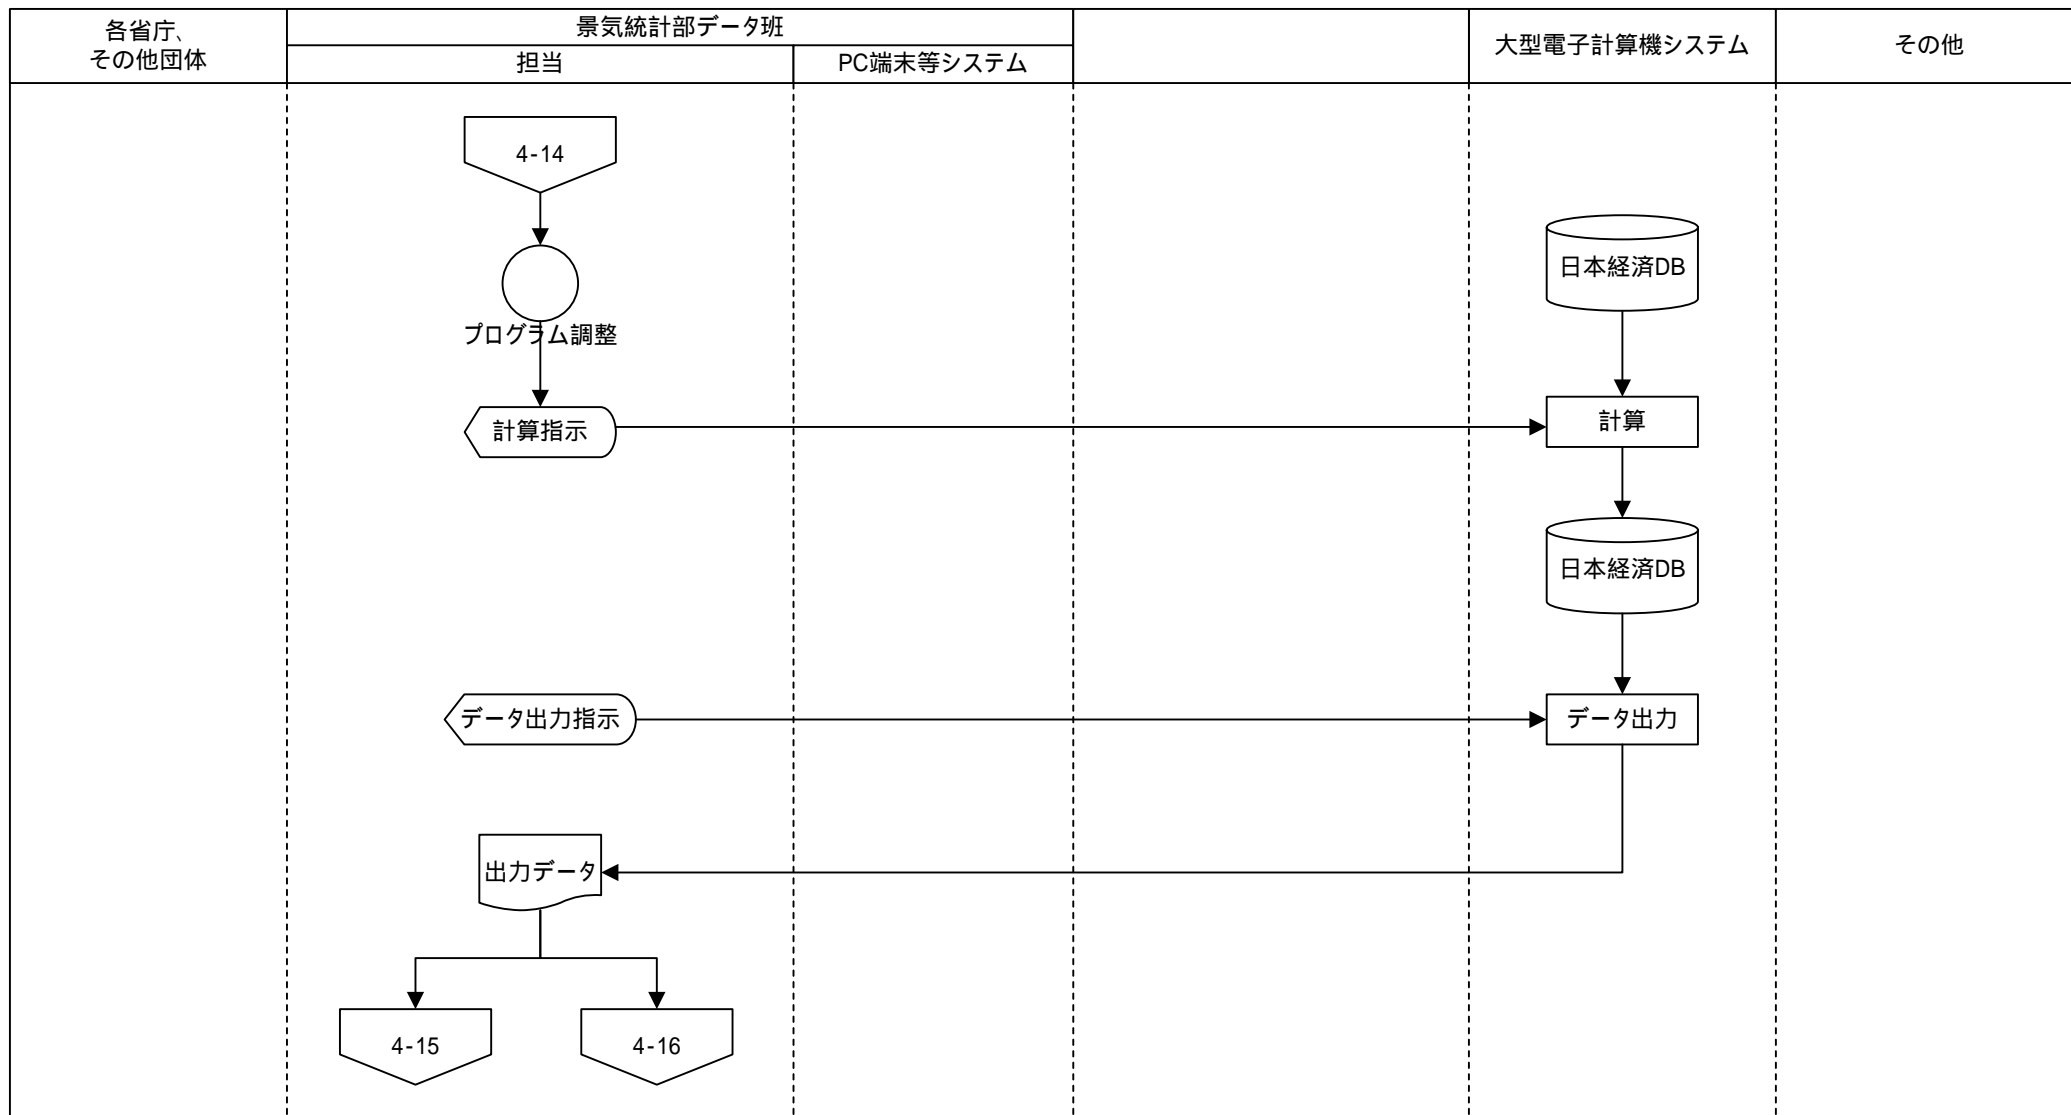

現行体系 業務流れ図	システム名	業務名(Lv0)	資料番号	版数	作成日付	作成者	ページ
	経済財政政策関係業務等に 必要なシステム	経済財政政策関係業務等	4	初版	2005.08.01	情報システム室	56
Lv1	Lv2	Lv3	Lv4	Lv5