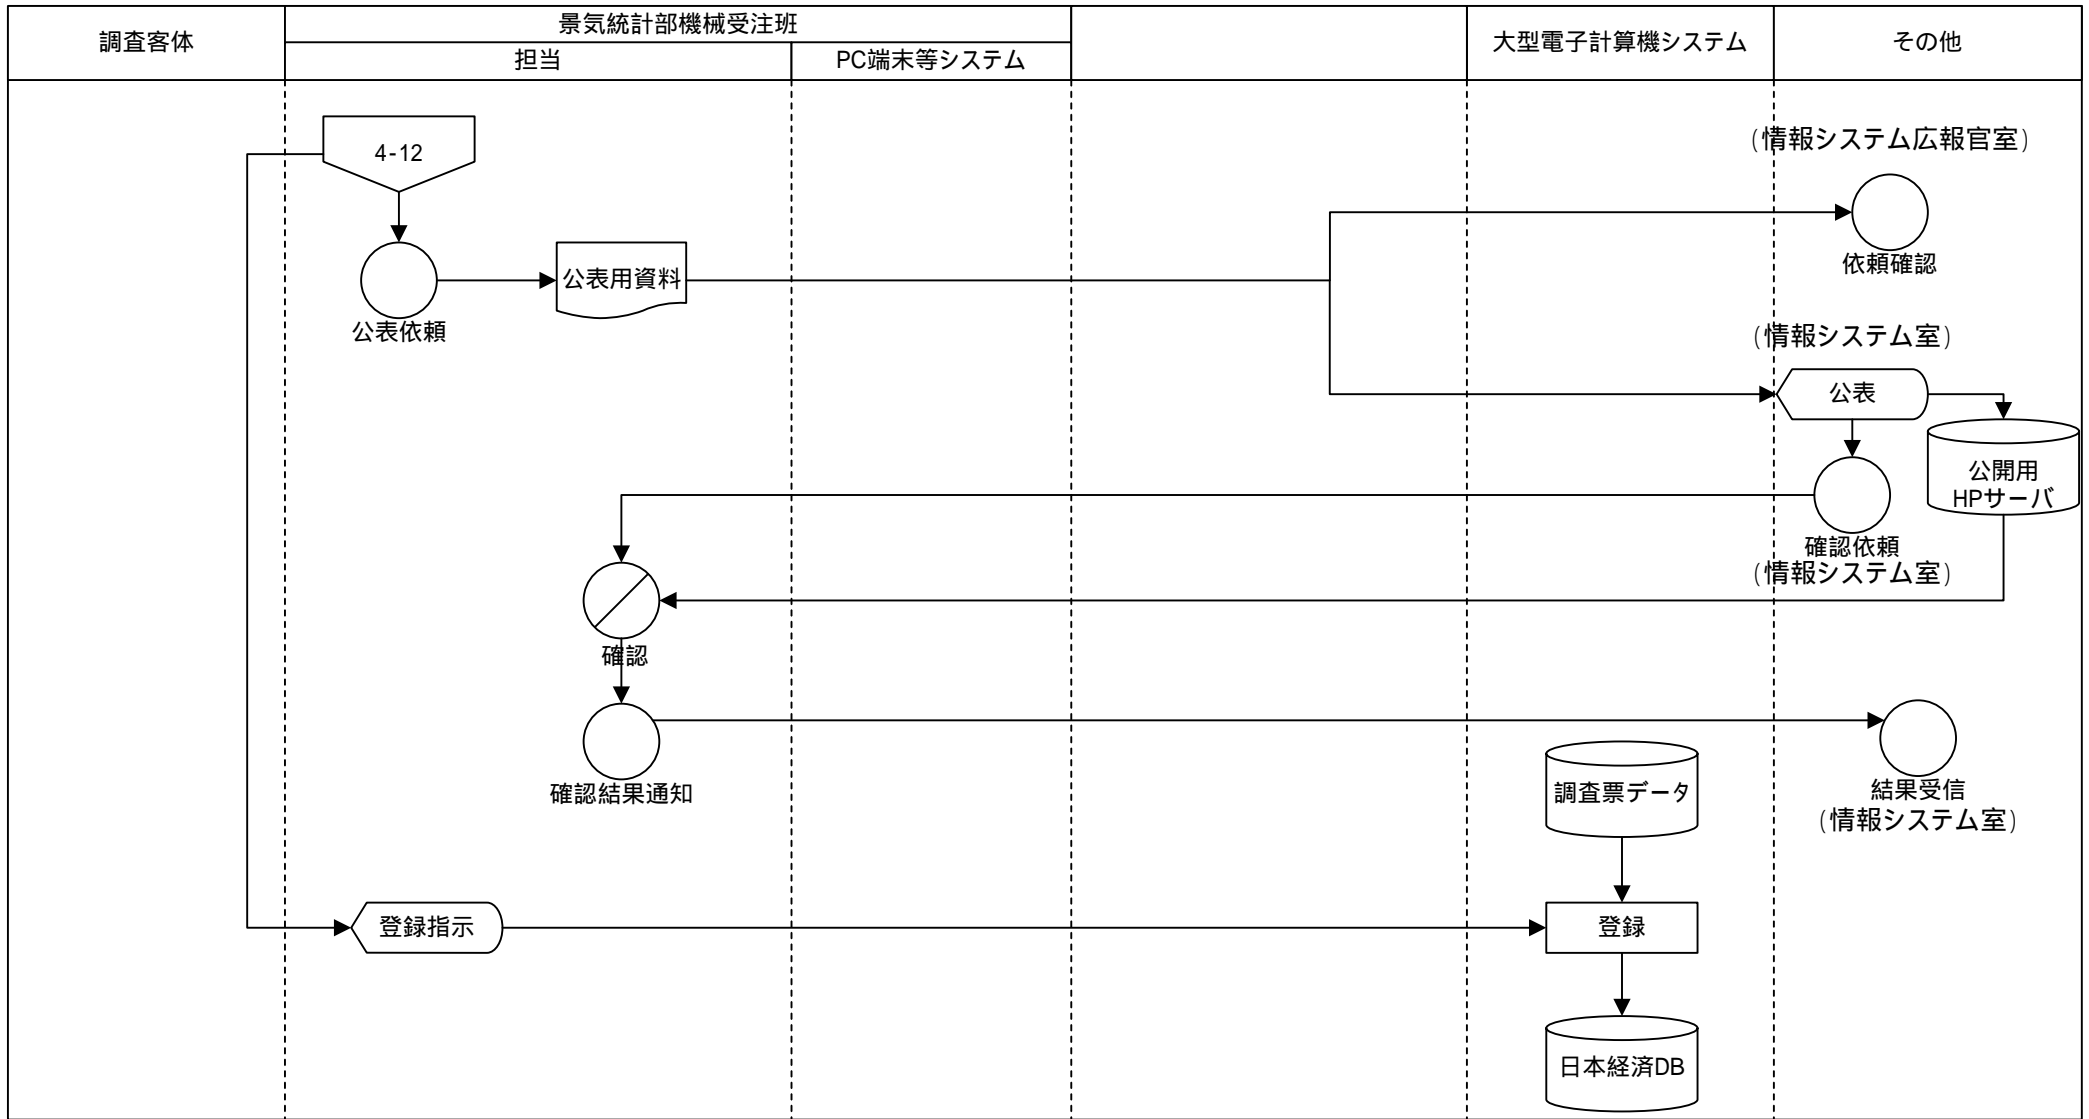

現行体系 業務流れ図	システム名	業務名 (Lv0)	資料番号	版数	作成日付	作成者	ページ
	経済財政政策関係業務等に 必要なシステム	経済財政政策関係業務等	4	初版	2005.08.01	情報システム室	51
Lv1	Lv2	Lv3	Lv4	Lv5