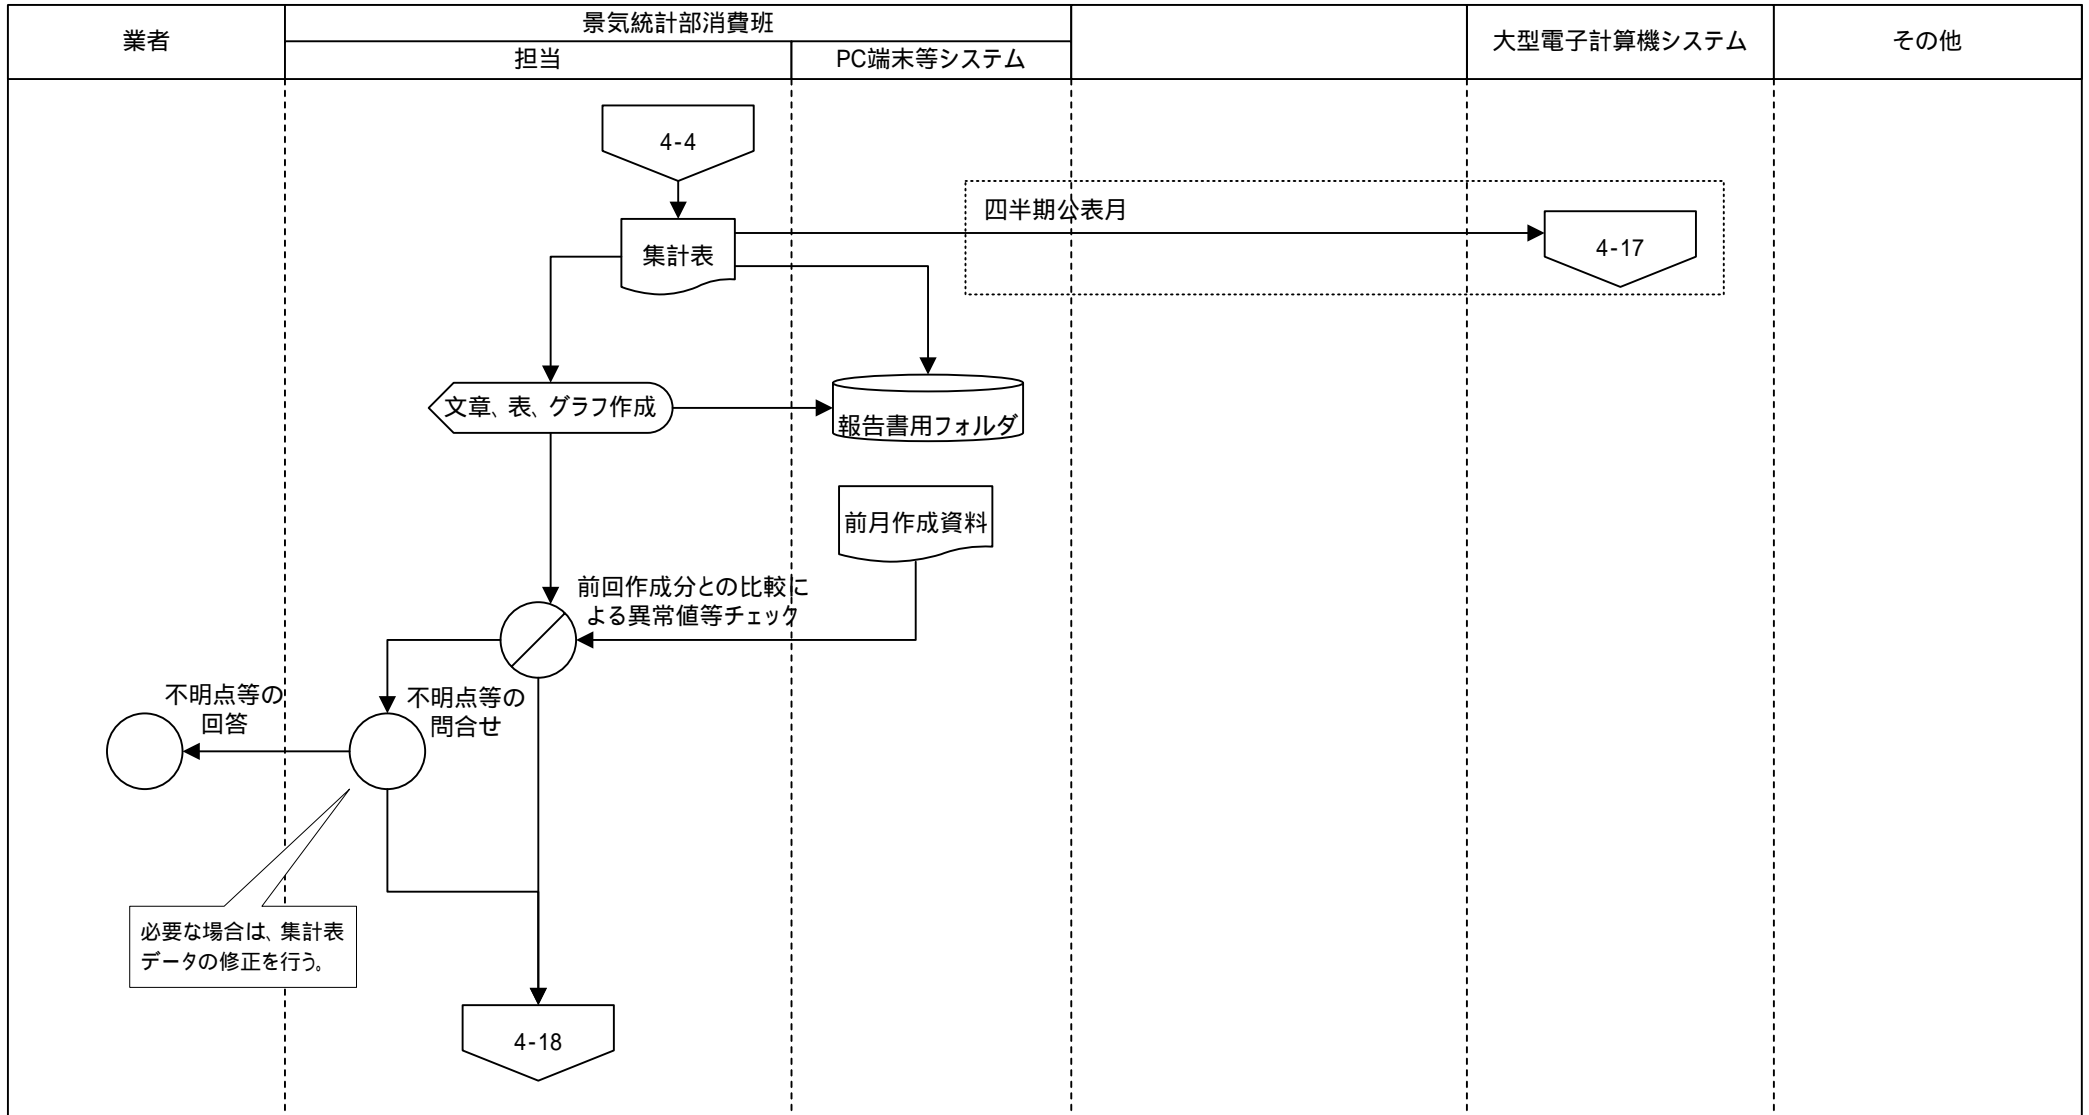

現行体系 業務流れ図	システム名		業務名 (Lv0)		資料番号	版数	作成日付	作成者	ページ
	経済財政政策関係業務等に 必要なシステム		経済財政政策関係業務等		4	初版	2005.08.01	情報システム室	59
Lv1		Lv2		Lv3		Lv4		Lv5