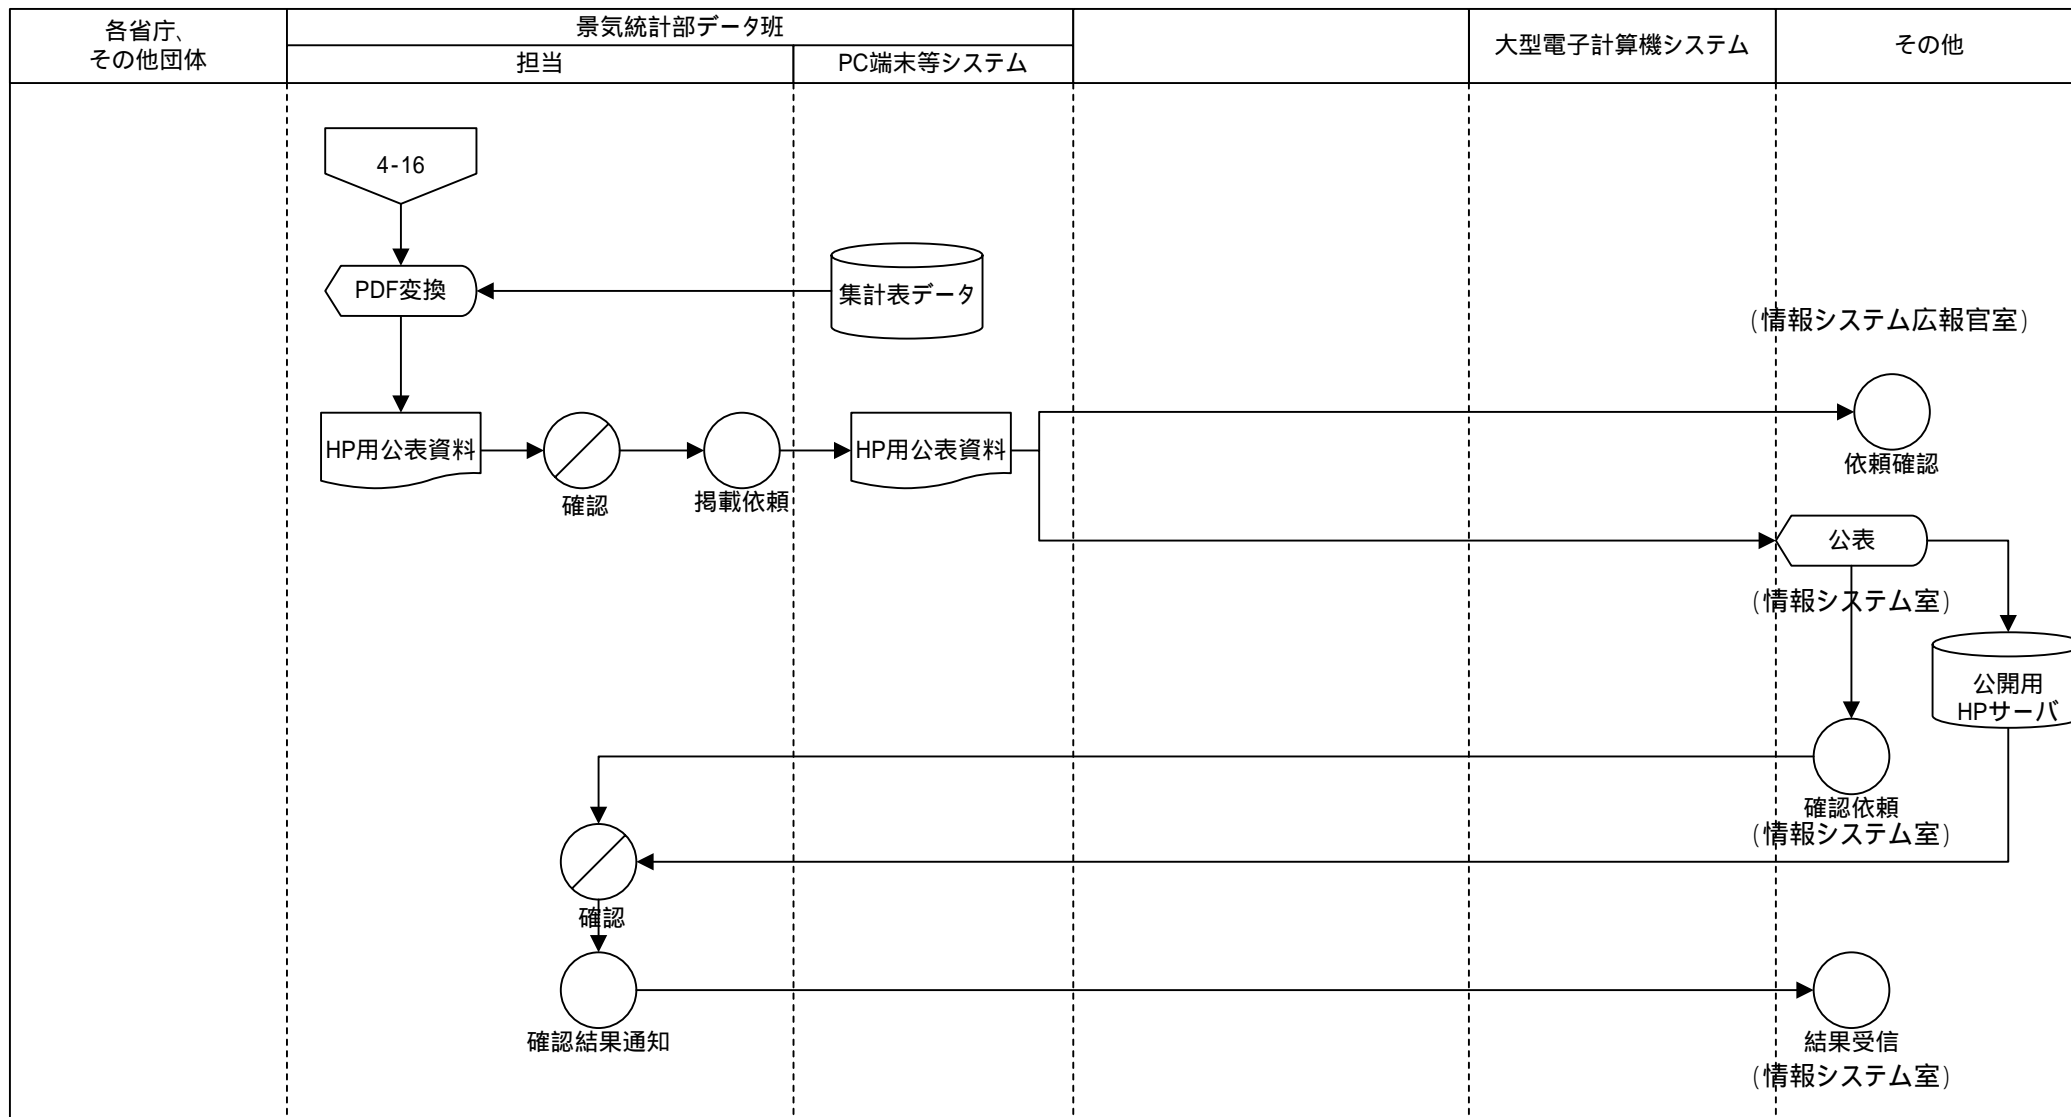

現行体系 業務流れ図	システム名	業務名 (Lv0)	資料番号	版数	作成日付	作成者	ページ
	経済財政政策関係業務等に 必要なシステム	経済財政政策関係業務等	4	初版	2005.08.01	情報システム室	67
Lv1	Lv2	Lv3	Lv4	Lv5