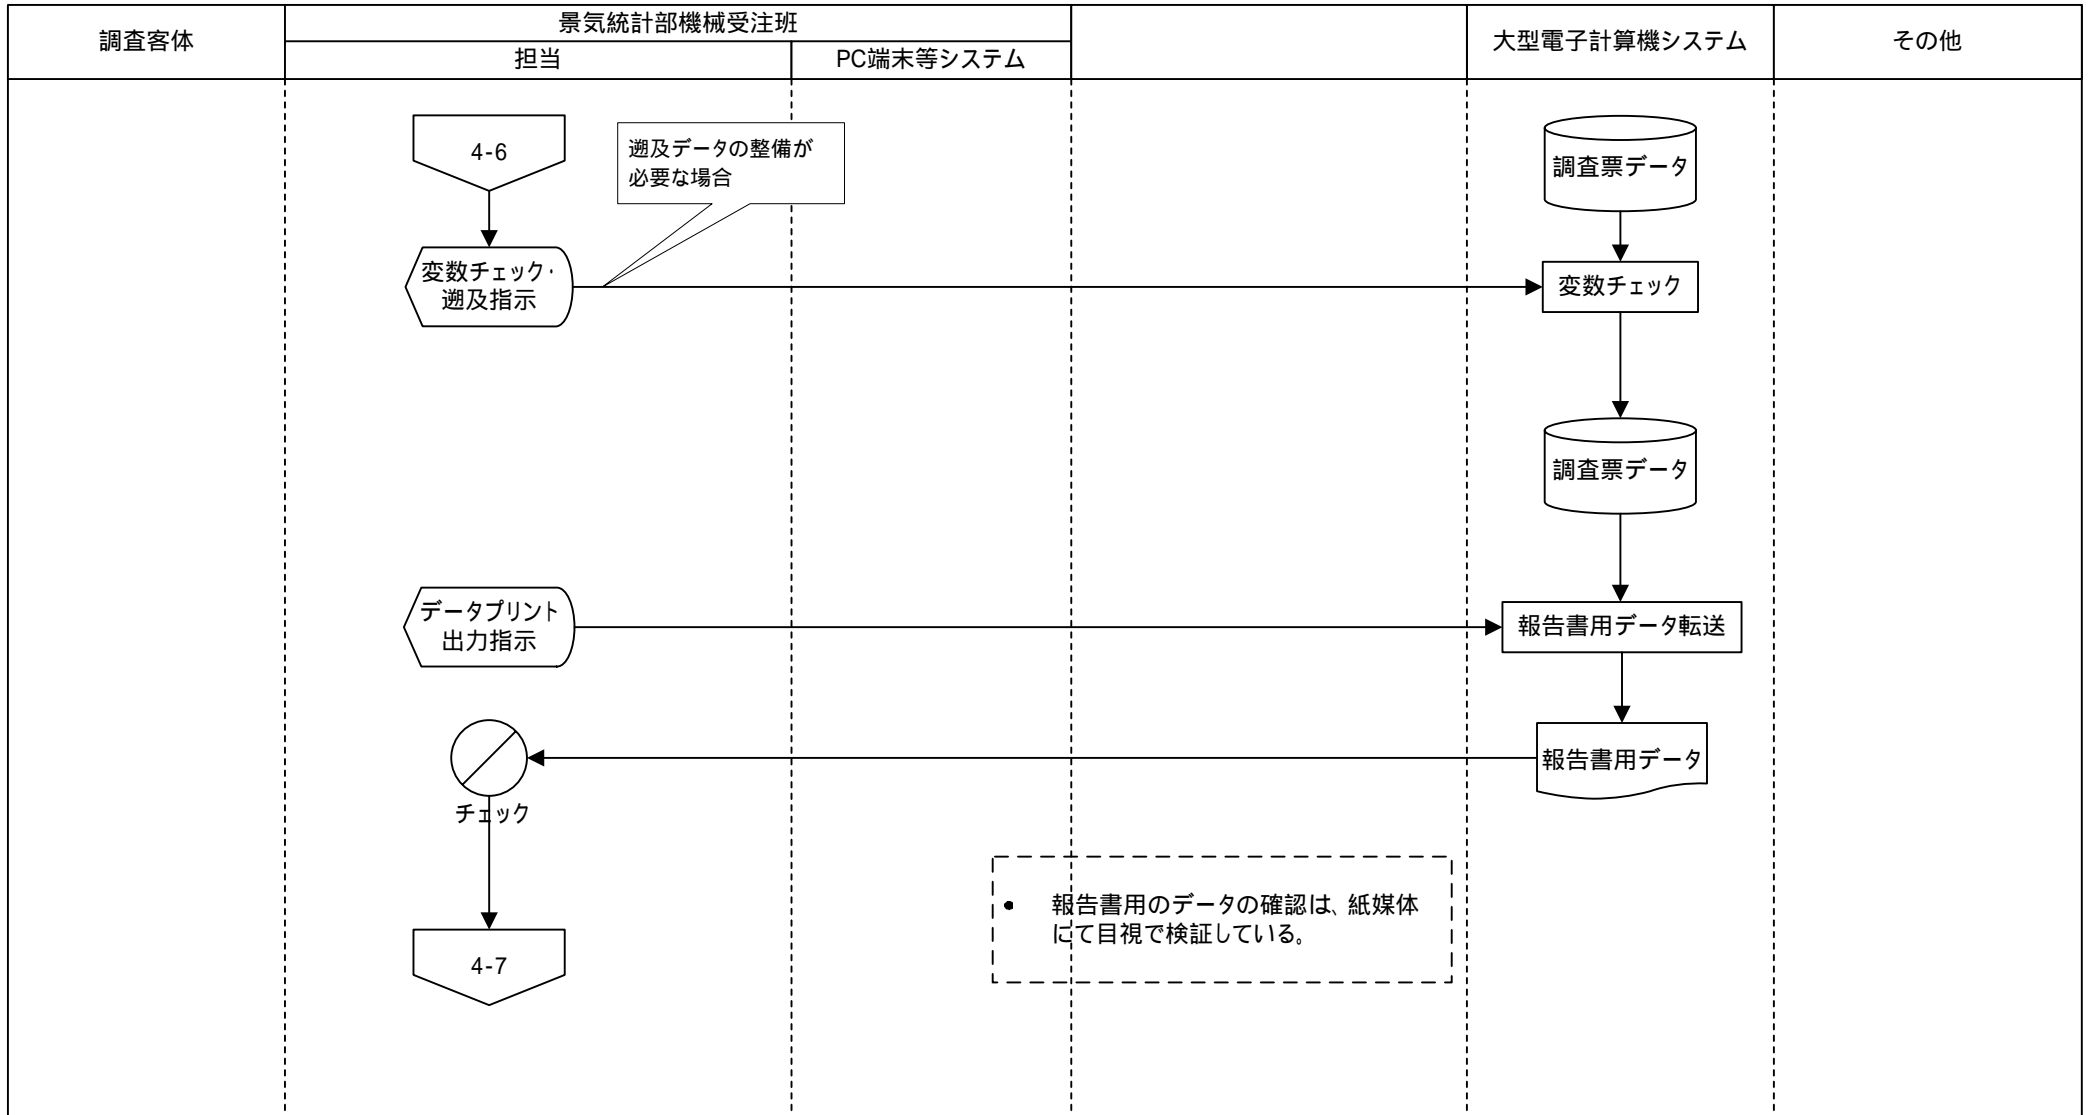

現行体系 業務流れ図	システム名	業務名 (Lv0)	資料番号	版数	作成日付	作成者	ページ
	経済財政政策関係業務等に 必要なシステム	経済財政政策関係業務等	4	初版	2005.08.01	情報システム室	45
Lv1	Lv2	Lv3	Lv4	Lv5