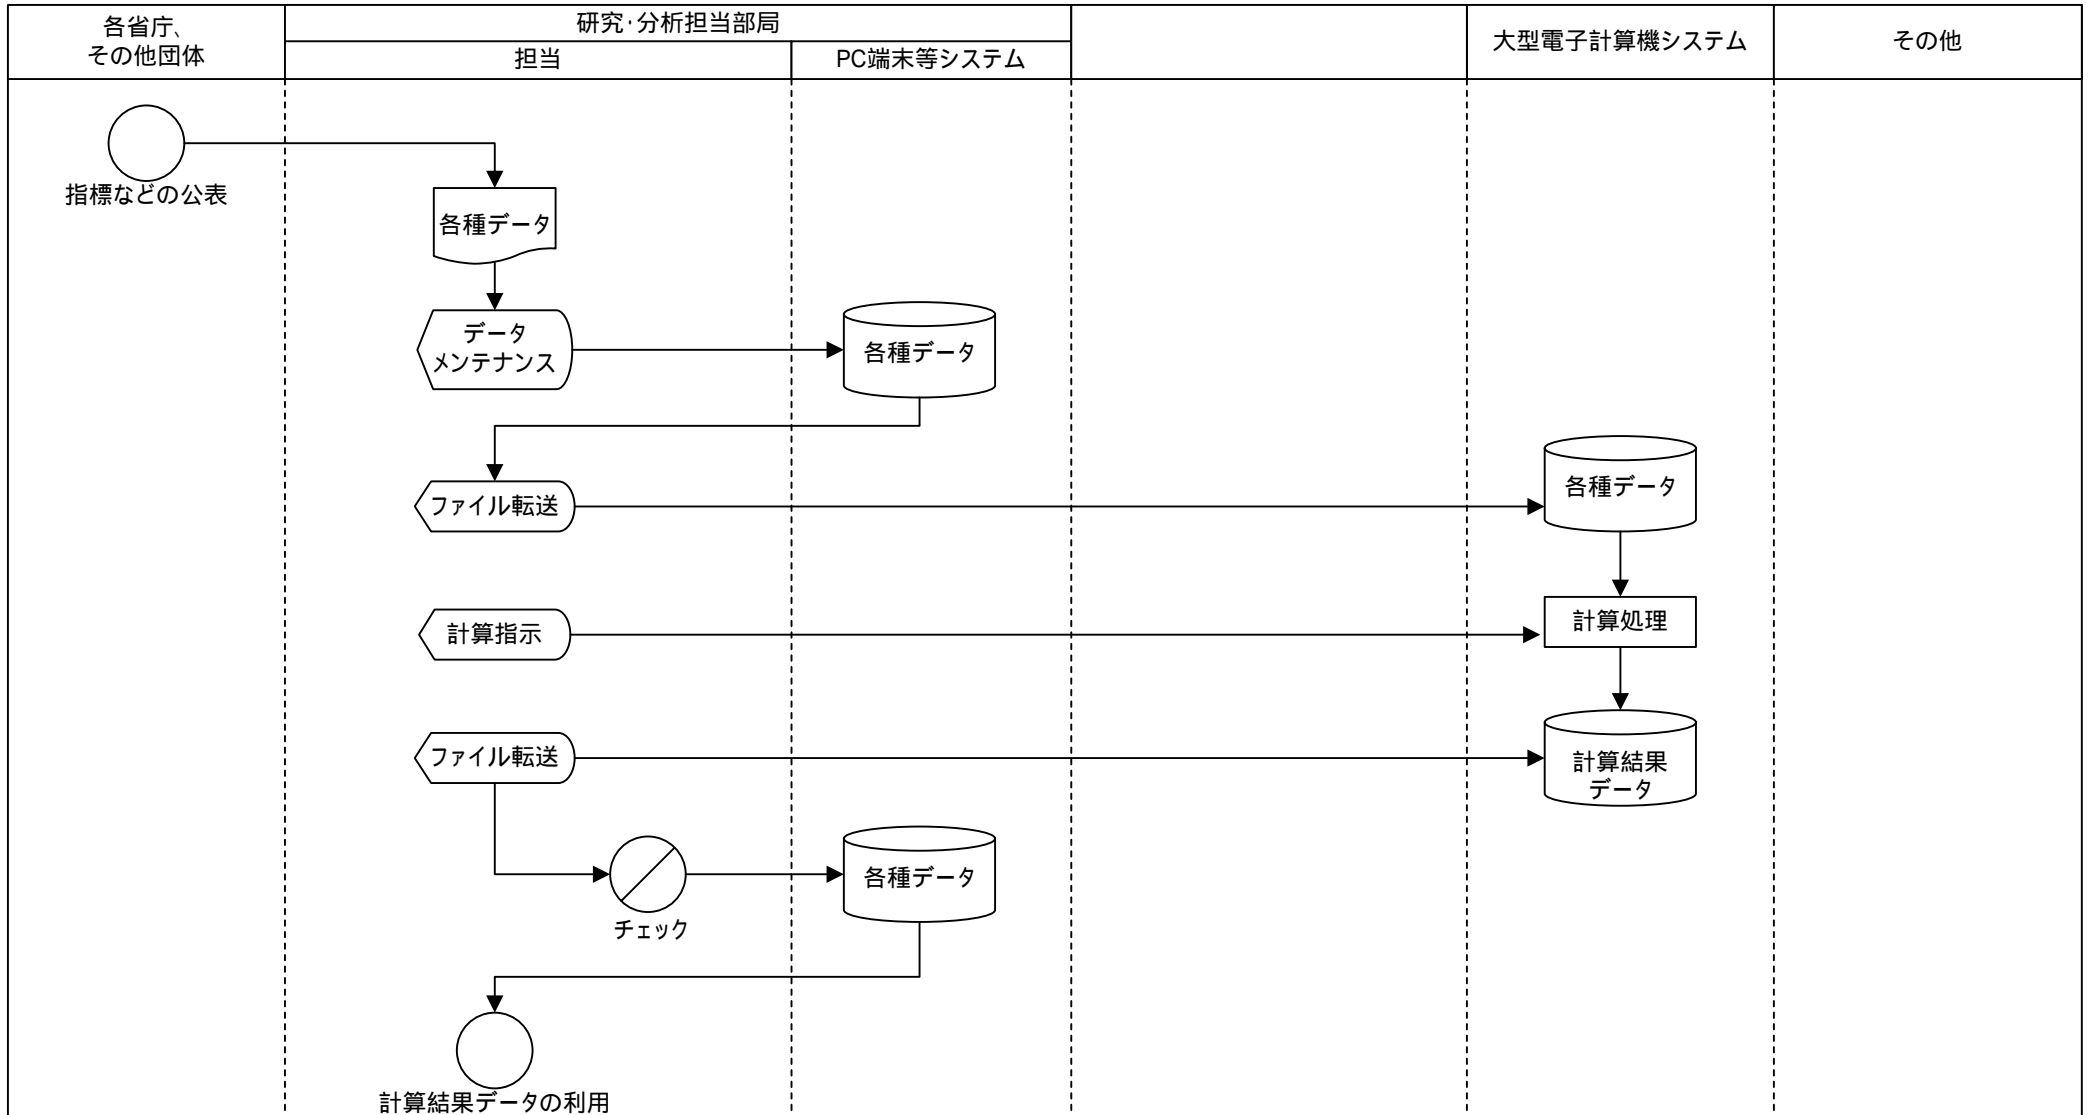

現行体系 業務流れ図	システム名	業務名(Lv0)	資料番号	版数	作成日付	作成者	ページ
	経済財政政策関係業務等に 必要なシステム	経済財政政策関係業務等	4	初版	2005.08.01	情報システム室	70
Lv1	Lv2	Lv3	Lv4	Lv5