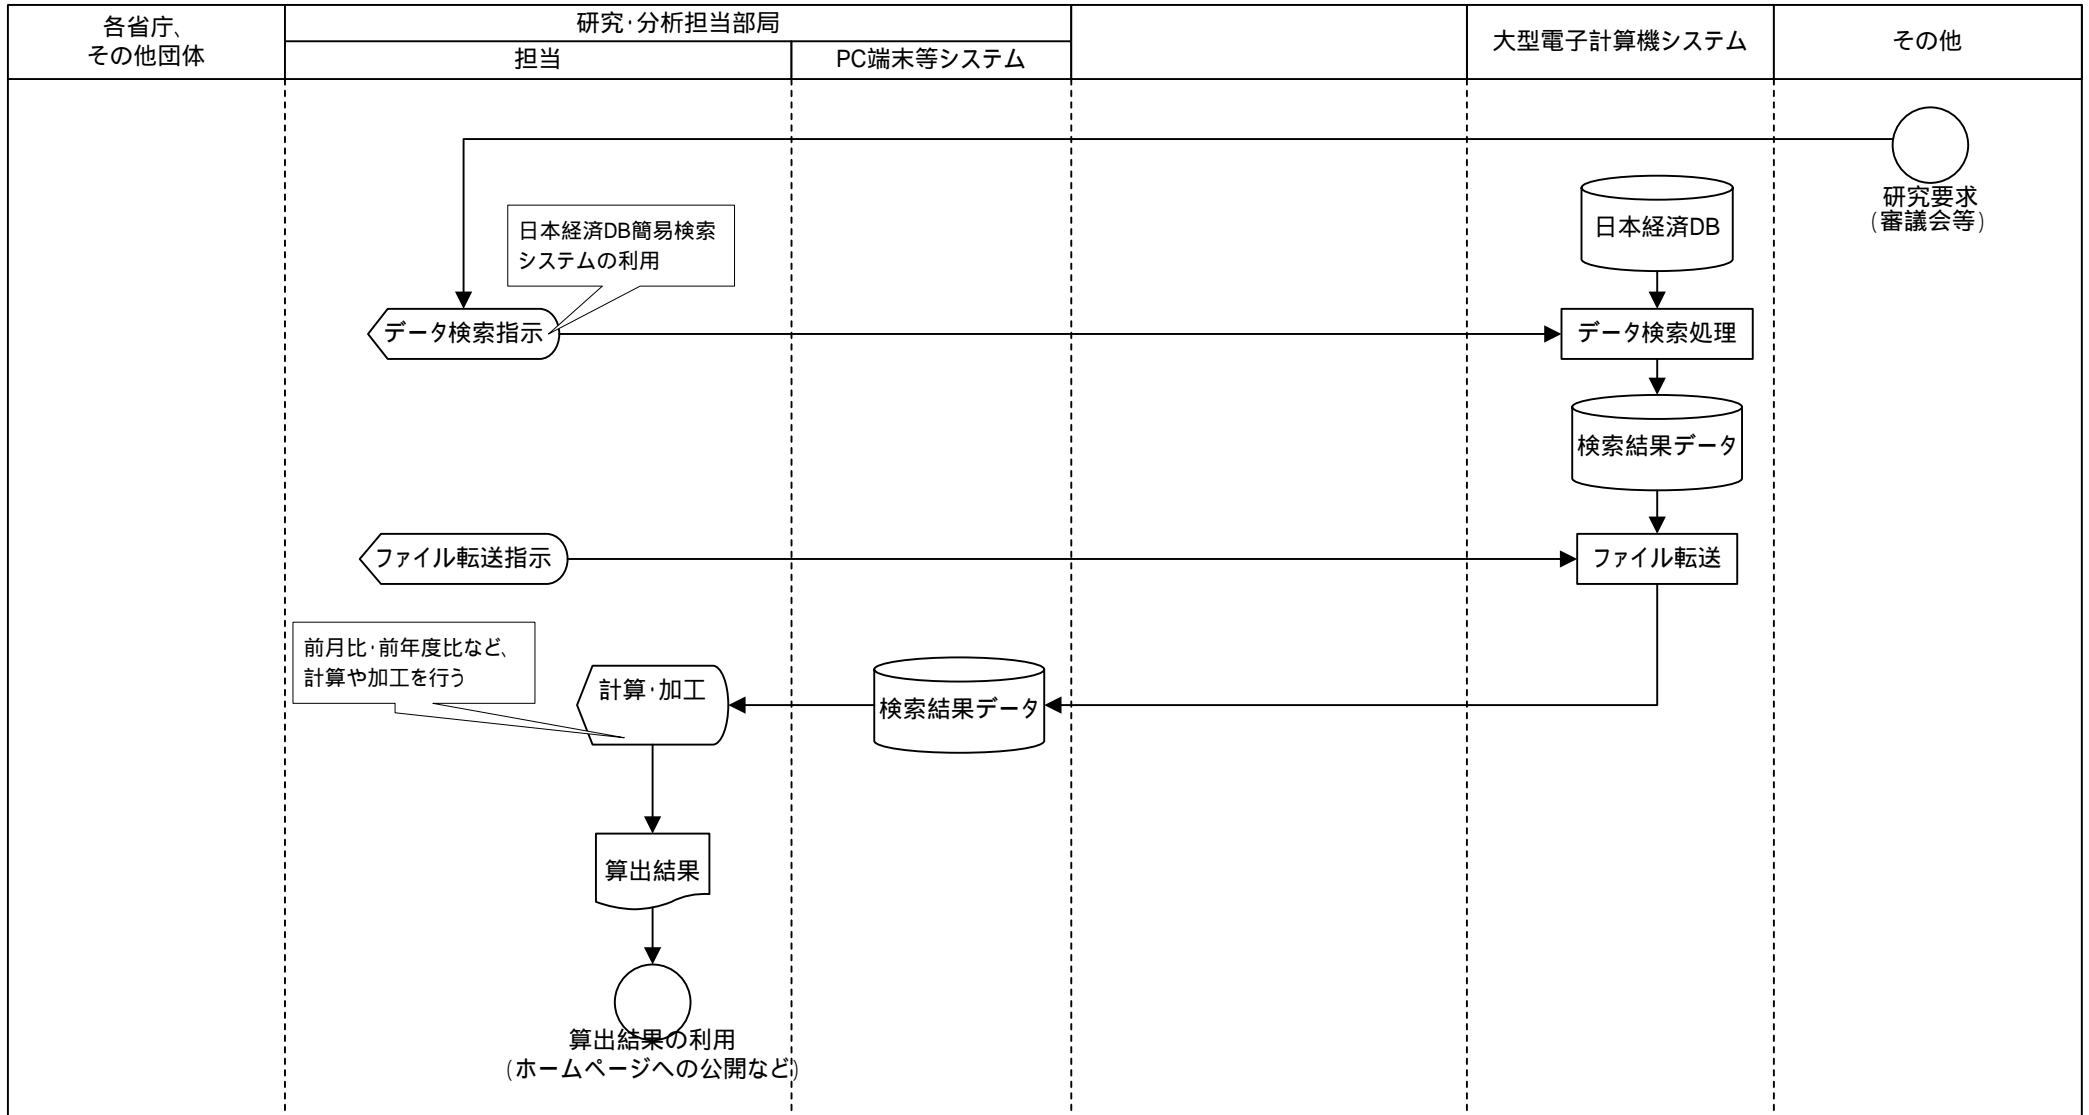

現行体系 業務流れ図	システム名	業務名 (Lv0)	資料番号	版数	作成日付	作成者	ページ
	経済財政政策関係業務等に 必要なシステム	経済財政政策関係業務等	4	初版	2005.08.01	情報システム室	68
Lv1	Lv2	Lv3	Lv4	Lv5