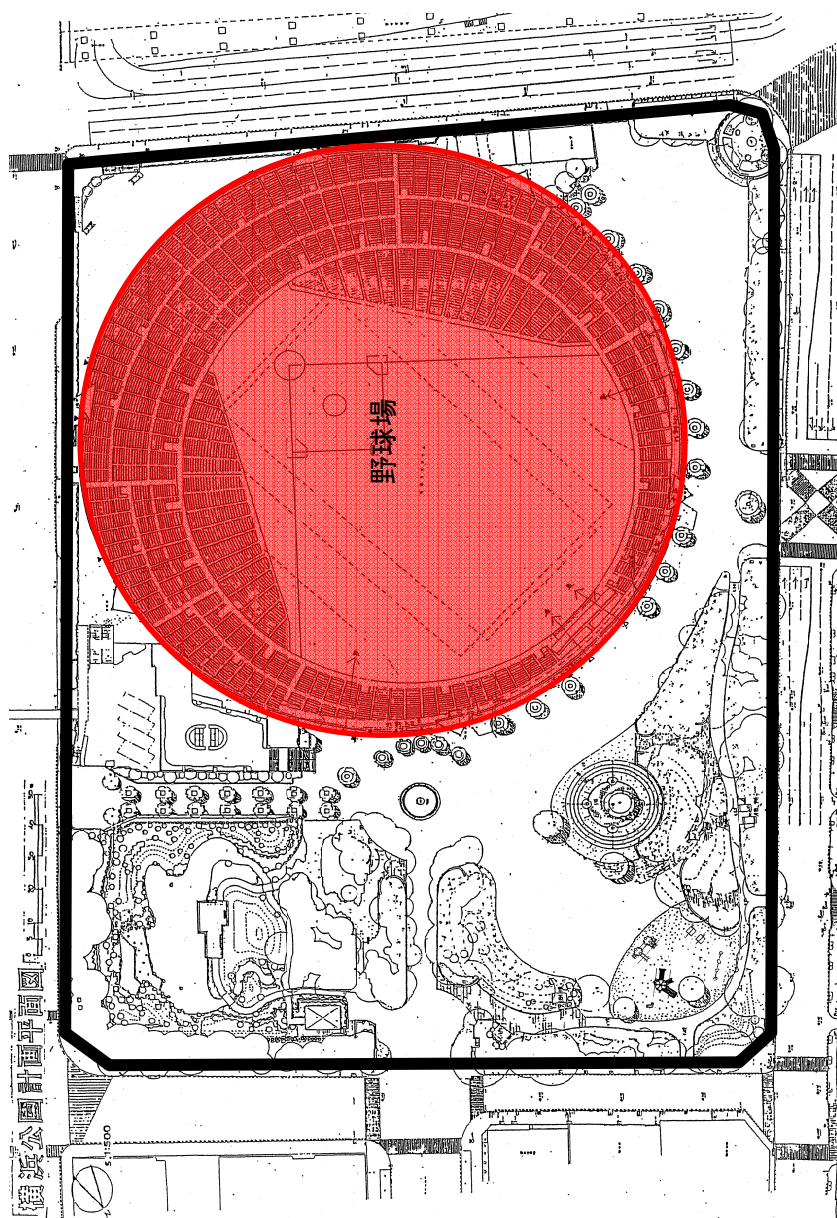

運動施設の設置事例(横浜市・横浜公園)

都市公園として運動施設を設置している例

運動施設の割合：約40%

都市公園敷地
運動施設に係る敷地