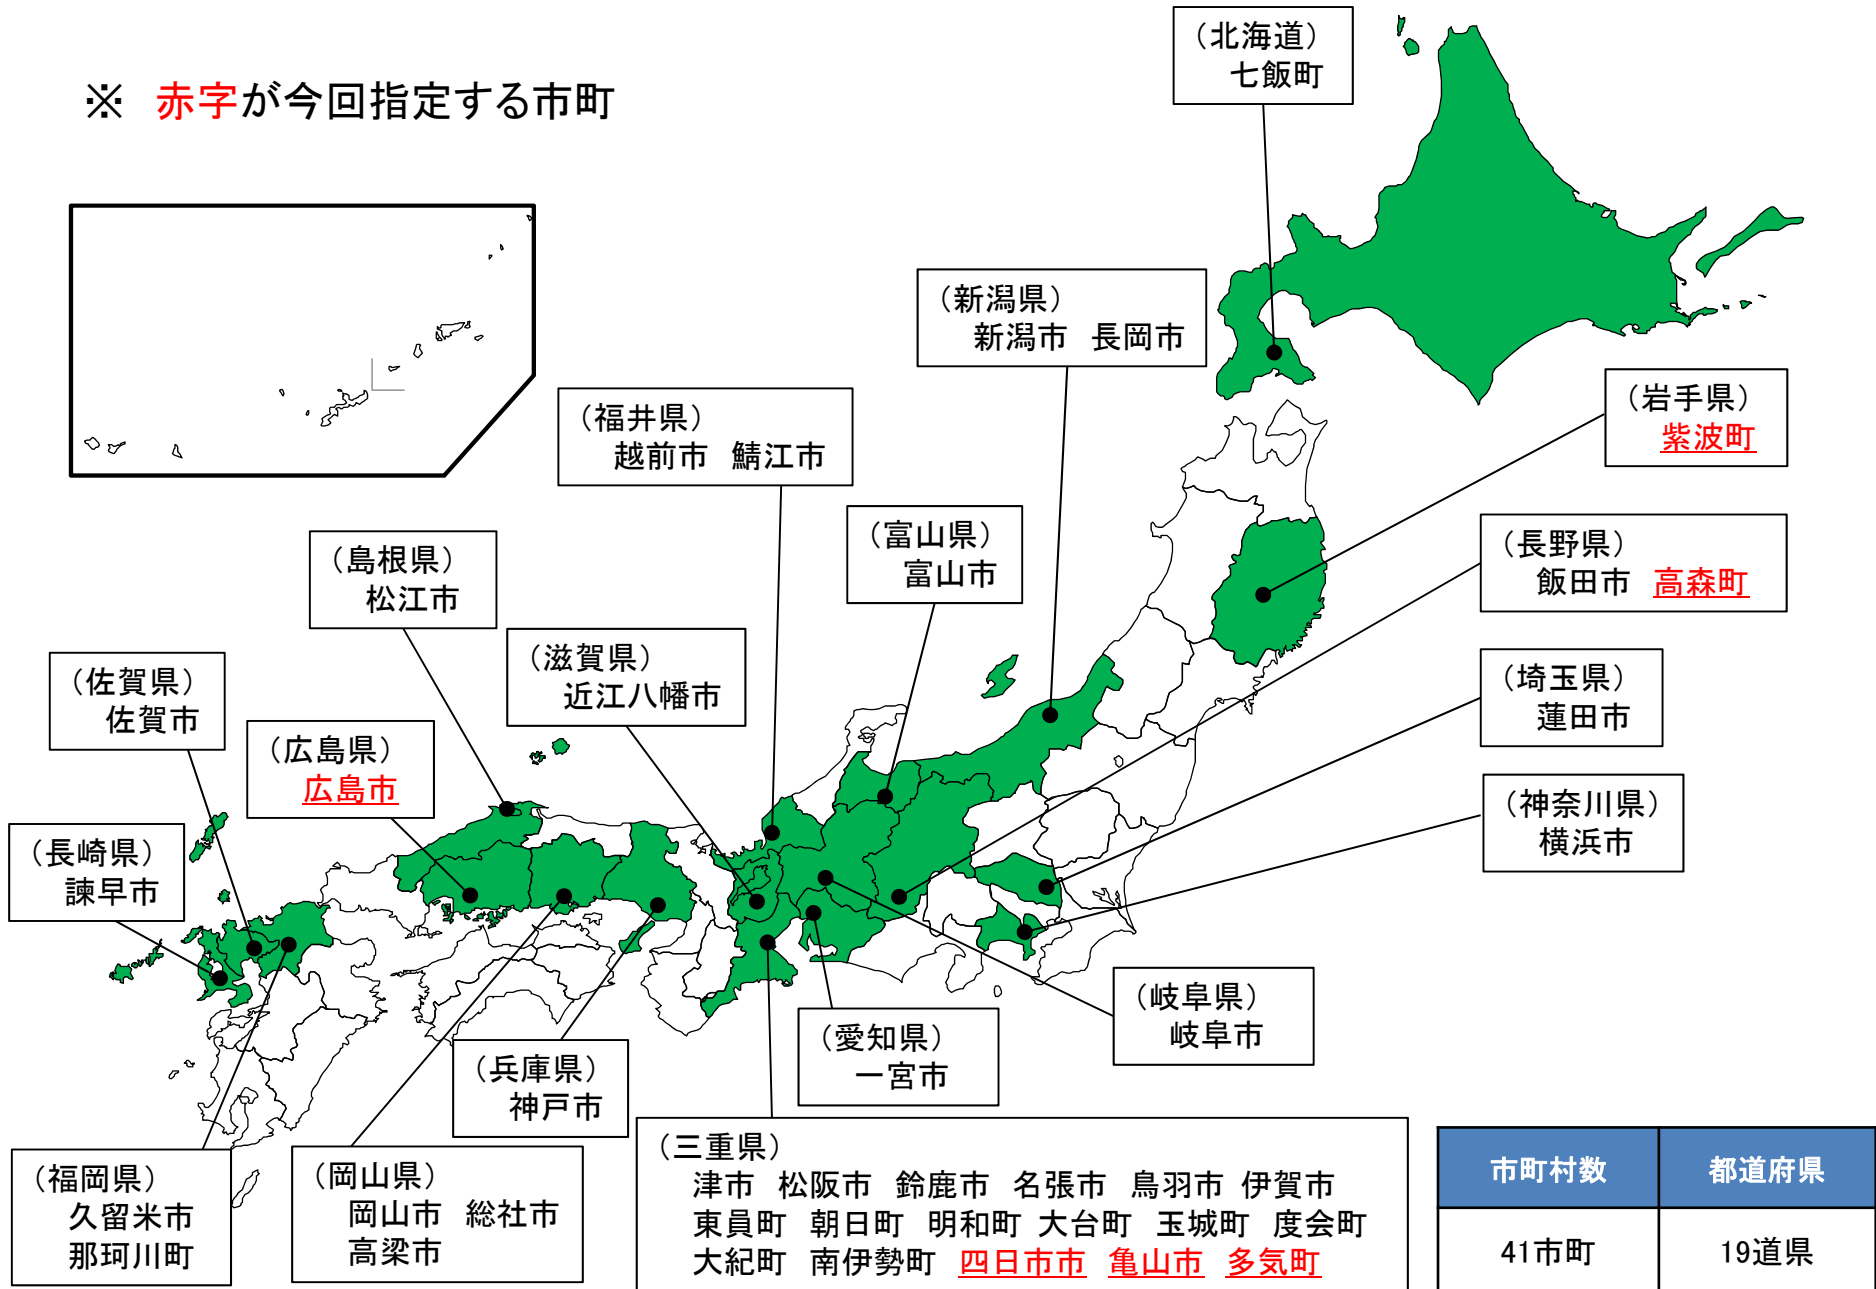

# 農地転用許可権限に係る指定市町村の指定状況(平成29年3月24日現在)

※ 赤字が今回指定する市町

(北海道)  
七飯町

(新潟県)  
新潟市 長岡市

(岩手県)  
紫波町

(福井県)  
越前市 鯖江市

(長野県)  
飯田市 高森町

(富山県)  
富山市

(埼玉県)  
蓮田市

(島根県)  
松江市

(滋賀県)  
近江八幡市

(神奈川県)  
横浜市

(佐賀県)  
佐賀市

(広島県)  
広島市

(長崎県)  
諫早市

(岐阜県)  
岐阜市

(愛知県)  
一宮市

(兵庫県)  
神戸市

(福岡県)  
久留米市  
那珂川町

(岡山県)  
岡山市 総社市  
高梁市

(三重県)  
津市 松阪市 鈴鹿市 名張市 鳥羽市 伊賀市  
東員町 朝日町 明和町 大台町 玉城町 度会町  
大紀町 南伊勢町 四日市市 亀山市 多気町