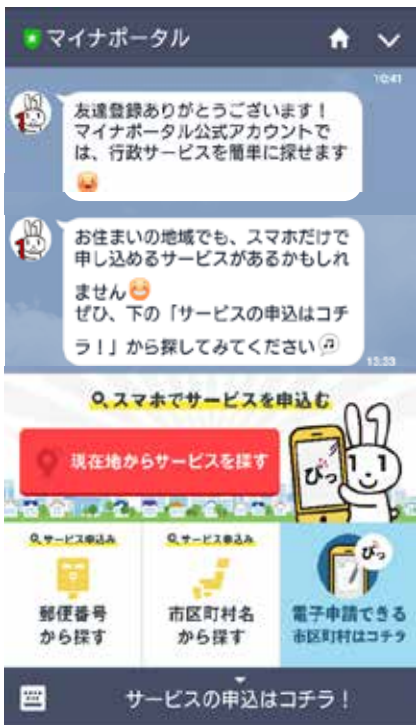

LINEとぴったりサービス（子育てワンストップサービス）との連携イメージ

マイナポータルのLINE公式アカウントとお友だち登録した後、子育てに関する行政サービスを検索して、ぴったりサービスでマイナンバーカードを用いて電子申請が行えます！
氏名等はぴったりサービスで入力するため、LINEには入力しません。

市区町村を選択

はじめに、現在地・郵便番号・市区町村名から申請する市区町村を探します！

次に、申請するサービス・手続を探します！

実際の画面とは一部、異なります。

サービス・手続を選択

詳細
をみる

申請
する

ぴったりサービスで確認・申請

LINEからぴったりサービス（子育てワンストップサービス）へ移動します！

✓ ぴったりサービス（子育てワンストップサービス）でサービス検索ができる市区町村では、**詳細** ボタンから手続の詳細が確認できます！

✓ そのうち、市区町村では、**申請** ボタンからぴったりサービスで電子申請もできます！