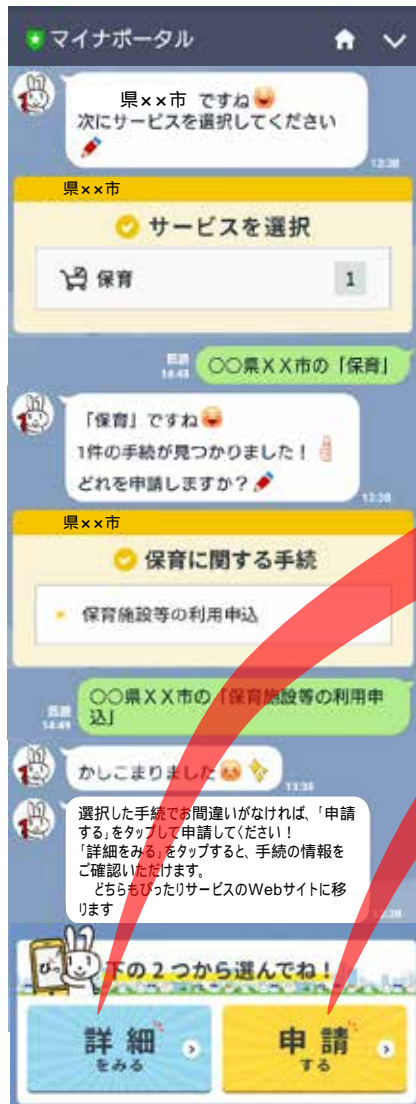

LINEとぴったりサービス（子育てワンストップサービス）との連携イメージ（2017年12月11日）

マイナポータルのLINE公式アカウントとお友だち登録した後、子育てに関する行政サービスを検索して、ぴったりサービスでマイナンバーカードを用いて電子申請が行えます！
氏名等はぴったりサービスで入力するため、LINEには入力しません。

市区町村を選択

はじめに、現在地・郵便番号・市区町村名から申請する市区町村を探します！

次に、申請するサービス・手続を探します！

実際の画面とは一部、異なります。

サービス・手続を選択

選択した手続がお間違いがなければ、「申請する」をタップして申請してください！「詳細をみる」をタップすると、手続の情報をご確認いただけます。どちらもぴったりサービスのWebサイトに移ります。

ぴったりサービスで確認・申請

LINEからぴったりサービス（子育てワンストップサービス）へ移動します！

- ✓ ぴったりサービス（子育てワンストップサービス）でサービス検索ができる1,514の市区町村では、[詳細](#) ボタンから手続の詳細が確認できます！
- ✓ そのうち、198の市区町村では、[申請](#) ボタンからぴったりサービスで電子申請もできます！