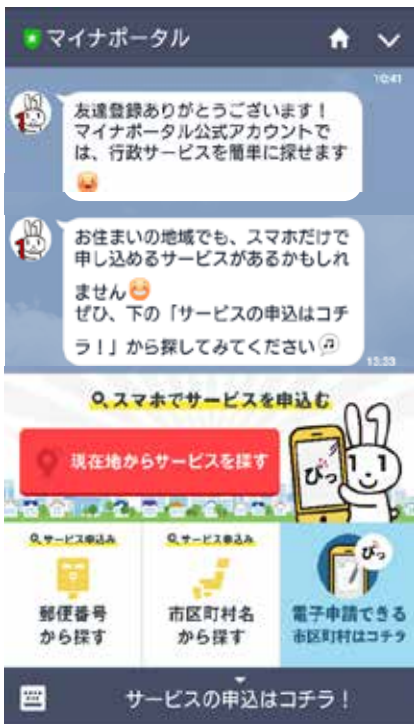

LINEとぴったりサービス（子育てワンストップサービス）との連携イメージ（2017年12月11日）

マイナポータルのLINE公式アカウントとお友だち登録した後、子育てに関する行政サービスを検索して、ぴったりサービスでマイナンバーカードを用いて電子申請が行えます！
氏名等はぴったりサービスで入力するため、LINEには入力しません。

市区町村を選択

はじめに、現在地・郵便番号・市区町村名から申請する市区町村を探します！

次に、申請するサービス・手続を探します！

実際の画面とは一部、異なります。

サービス・手続を選択

選択した手続がお間違いがなければ、「申請する」をタップして申請してください！「詳細をみる」をタップすると、手続の情報をご確認いただけます。どちらもぴったりサービスのWebサイトに移ります。

ぴったりサービスで確認・申請

LINEからぴったりサービス（子育てワンストップサービス）へ移動します！

- ✓ ぴったりサービス（子育てワンストップサービス）でサービス検索ができる1,514の市区町村では、[詳細](#) ボタンから手続の詳細が確認できます！
- ✓ そのうち、198の市区町村では、[申請](#) ボタンからぴったりサービスで電子申請もできます！